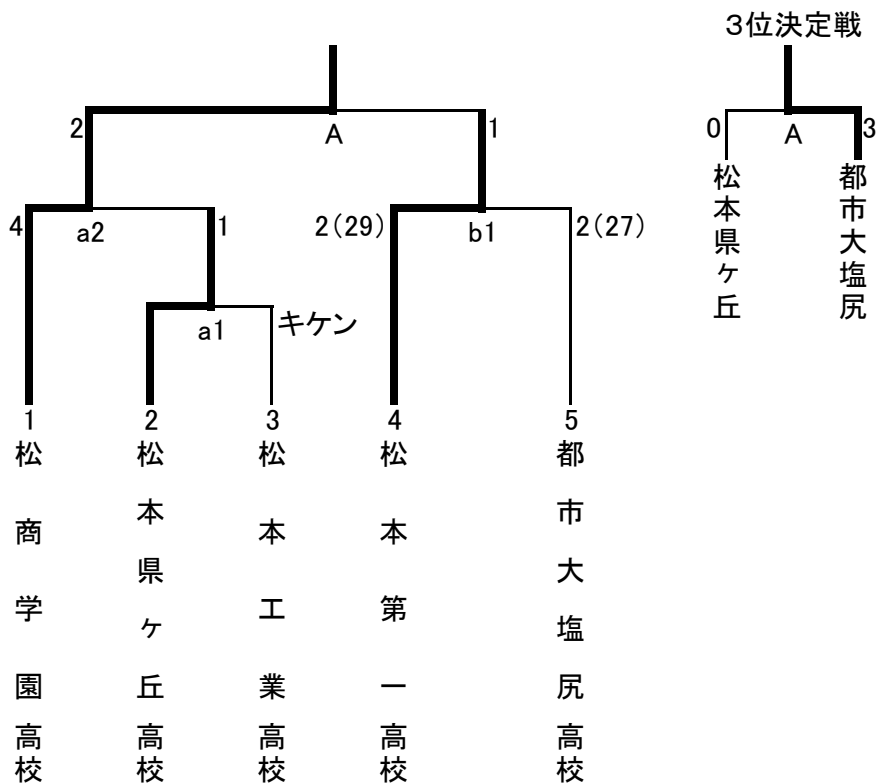

男子個人形

女子個人形

女子個人組手

男子団体組手

女子団体組手

男子団体形

女子団体形

成績一覽表

平成24年 9月15日・16日
 中信高等学校新人大会
 空手道競技会
 会場 松本市南部体育館

種目		第1位		第2位		第3位		第4位				
男子	組手	団体		松商学園高校		松本第一高校		東京都市大学塩尻高校		松本県ヶ丘高校		
		個人		第1位 太田健士郎 松商学園高校		第2位 伊藤八尋 松商学園高校		第3位 酒井神貴 松本第一高校		第4位 内藤龍哉 松本第一高校		
	ベスト8											
	個人		堀江峻 松本県ヶ丘高校		中村孔紀 東京都市大学塩尻高校		小林駿哉 松商学園高校		若林諒太 松本第一高校			
	ベスト16											
	個人		竹内龍之介 松本第一高	藤井拓也 都市大塩尻高	太田晃平 松本工業高	田中宏樹 松商学園高	清水大輔 都市大塩尻高	大久保太陽 松商学園高	北林亮太 松本県ヶ丘高	大沼良太 松本県ヶ丘高		
	形	団体		第1位 松商学園高校		第2位 松本第一高校		第3位 東京都市大学塩尻高校		第4位 松本県ヶ丘高校		
		個人		第1位 清水大輔 東京都市大学塩尻高校		第2位 太田健士郎 松商学園高校		第3位 若林諒太 松本第一高校		第4位 伊藤八尋 松商学園高校		
		ベスト8										
		個人		北林亮太 松本県ヶ丘高校		中村孔紀 東京都市大学塩尻高校		竹内龍之介 松本第一高校		大久保太陽 松商学園高校		
		女子	団体		第1位 松商学園高校		第2位 松本第一高校		第3位 松本蟻ヶ崎高校			
			個人		第1位 伊藤朱里 松商学園高校		第2位 関大空 松商学園高校		第3位 岡田春梨 松商学園高校		第4位 三木菜穂子 松本第一高校	
	ベスト8											
	個人		宮下小夜 松本第一高校		伊藤千春 松本第一高校		平林琴 松本第一高校		本多直美 松本第一高校			
	ベスト16											
	個人		田原涼香 松商学園高	中嶋かがり 松商学園高	今井果歩 松本蟻ヶ崎高	野口なつみ 松本第一高	大星理保 松本第一高	丸山楓 松商学園高	征矢野里奈 松本蟻ヶ崎高	戸井田梨佳 松商学園高		
形	団体		第1位 松本第一高校		第2位 松商学園高校		第3位 松本蟻ヶ崎高校					
	個人		第1位 本多直美 松本第一高校		第2位 関大空 松商学園高校		第3位 三木菜穂子 松本第一高校		第4位 伊藤朱里 松商学園高校			
	ベスト8											
	個人		岡田春梨 松商学園高校		平林琴 松本第一高校		中嶋かがり 松商学園高校		伊藤千春 松本第一高校			

県大会出場

男女団体組手・形
 男女個人組手
 男女個人形

地区大会出場校
 各16名
 各8名