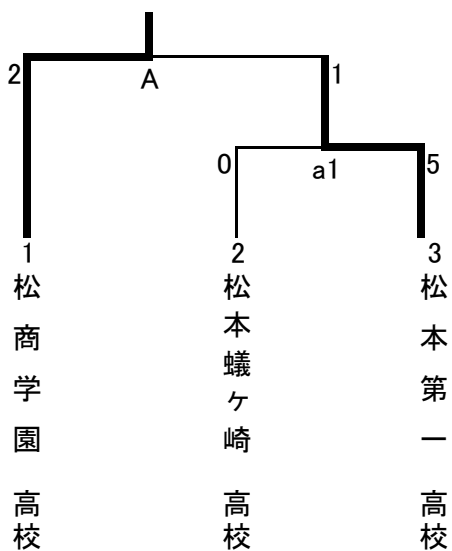

男子個人形

女子個人形

女子個人組手

男子団体組手

女子団体組手

男子団体形

女子団体形

成績一覽表

平成24年 9月15日・16日
 中信高等学校新人大会
 空手道競技会
 会場 松本市南部体育館

種目		第1位		第2位		第3位		第4位				
男子	組手	団体		松商学園高校		松本第一高校		東京都市大学塩尻高校		松本県ヶ丘高校		
		個人		第1位 太田健士郎 松商学園高校		第2位 伊藤八尋 松商学園高校		第3位 酒井神貴 松本第一高校		第4位 内藤龍哉 松本第一高校		
	ベスト8											
	個人		堀江峻 松本県ヶ丘高校		中村孔紀 東京都市大学塩尻高校		小林駿哉 松商学園高校		若林諒太 松本第一高校			
	ベスト16											
	個人		竹内龍之介 松本第一高	藤井拓也 都市大塩尻高	太田晃平 松本工業高	田中宏樹 松商学園高	清水大輔 都市大塩尻高	大久保太陽 松商学園高	北林亮太 松本県ヶ丘高	大沼良太 松本県ヶ丘高		
	形	団体		第1位 松商学園高校		第2位 松本第一高校		第3位 東京都市大学塩尻高校		第4位 松本県ヶ丘高校		
		個人		第1位 清水大輔 東京都市大学塩尻高校		第2位 太田健士郎 松商学園高校		第3位 若林諒太 松本第一高校		第4位 伊藤八尋 松商学園高校		
		ベスト8										
		個人		北林亮太 松本県ヶ丘高校		中村孔紀 東京都市大学塩尻高校		竹内龍之介 松本第一高校		大久保太陽 松商学園高校		
		女子	団体		第1位 松商学園高校		第2位 松本第一高校		第3位 松本蟻ヶ崎高校			
			個人		第1位 伊藤朱里 松商学園高校		第2位 関大空 松商学園高校		第3位 岡田春梨 松商学園高校		第4位 三木菜穂子 松本第一高校	
	ベスト8											
	個人		宮下小夜 松本第一高校		伊藤千春 松本第一高校		平林琴 松本第一高校		本多直美 松本第一高校			
	ベスト16											
	個人		田原涼香 松商学園高	中嶋かがり 松商学園高	今井果歩 松本蟻ヶ崎高	野口なつみ 松本第一高	大星理保 松本第一高	丸山楓 松商学園高	征矢野里奈 松本蟻ヶ崎高	戸井田梨佳 松商学園高		
形	団体		第1位 松本第一高校		第2位 松商学園高校		第3位 松本蟻ヶ崎高校					
	個人		第1位 本多直美 松本第一高校		第2位 関大空 松商学園高校		第3位 三木菜穂子 松本第一高校		第4位 伊藤朱里 松商学園高校			
	ベスト8											
	個人		岡田春梨 松商学園高校		平林琴 松本第一高校		中嶋かがり 松商学園高校		伊藤千春 松本第一高校			

県大会出場

男女団体組手・形
 男女個人組手
 男女個人形

地区大会出場校
 各16名
 各8名