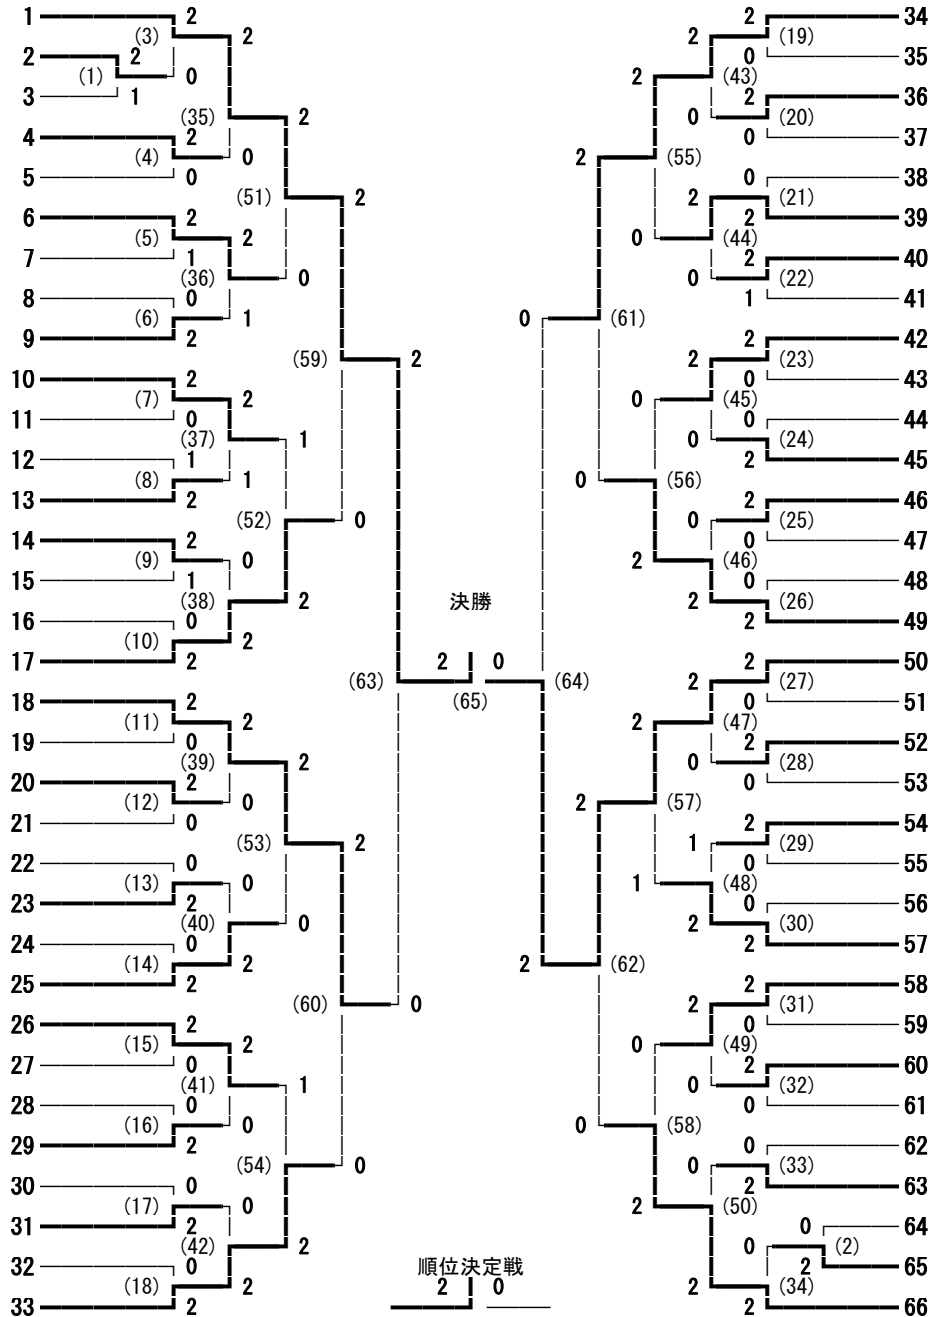

平成24年度中信高等学校総合大会 バドミントン競技会 男子学校対抗

松本平広域公園体育館

平成24年5月11日～13日

代表決定戦

代表決定戦

平成24年度中信高等学校総合大会 バドミントン競技会 女子学校対抗

代表決定戦

代表決定戦

平成24年度中信高等学校総合大会 バドミントン競技会 男子ダブルス

松本平広域公園体育館
平成24年5月11日～13日

- 太田 浩平・早川 竣 (大町北)
- 上條 巧磨・坂田 龍之介 (梓川)
- 市川 司・下川 祐樹 (穂高商業)
- 佐々木 竜也・山室 翼 (蘇南)
- 逸見 比呂・山本 康喜 (都市大塩尻)
- 青木 拓也・松澤 優 (豊科)
- 村上 貴啓・渡辺 康平 (松本美須々丘)
- 大久保 彰洋・村崎 哲郎 (松商学園)
- 酒井 龍王・鈴木 駿也 (塩尻志学館)
- 中野 遼平・キョドレックマシユ 悟志 (池田工業)
- 上川 直輝・高橋 充孝 (松本工業)
- 胡桃 正太・藤森 尚哉 (田川)
- 清水 凌平・田中 杜雄 (松本深志)
- 小松 春道・降旗 真 (明科)
- 下里 真史・種山 和樹 (松本蟻ヶ崎)
- 藤原 壮太・大橋 圭一 (木曾青峰)
- 石井 卓也・百瀬 大樹 (松本県ヶ丘)
- 田口 樹・岩田 知大 (蘇南)
- 上條 諭・近藤 裕也 (松本県ヶ丘)
- 白田 大亮・森 浩平 (豊科)
- 宮澤 優太・中野 聖太 (穂高商業)
- 清水 誠也・逸見 拓也 (都市大塩尻)
- 和田 樹也・横澤 クボン (大町北)
- 菊地 恵一・黒澤 諒太 (塩尻志学館)
- 小林 敬右・望月 翼 (松本工業)
- 米山 雄介・真保 優 (松本蟻ヶ崎)
- 田上 翔太・高橋 玲 (梓川)
- 橋本 拓実・小林 達弥 (松商学園)
- 石田 昌也・松村 誠士郎 (松本深志)
- 堀内 大地・百瀬 友哉 (エクセラン)
- 六浦 優斗・賀来 拓也 (田川)
- 宮下 圭輔・柏木 悠太 (池田工業)
- 松尾 惟・奥原 慎 (木曾青峰)