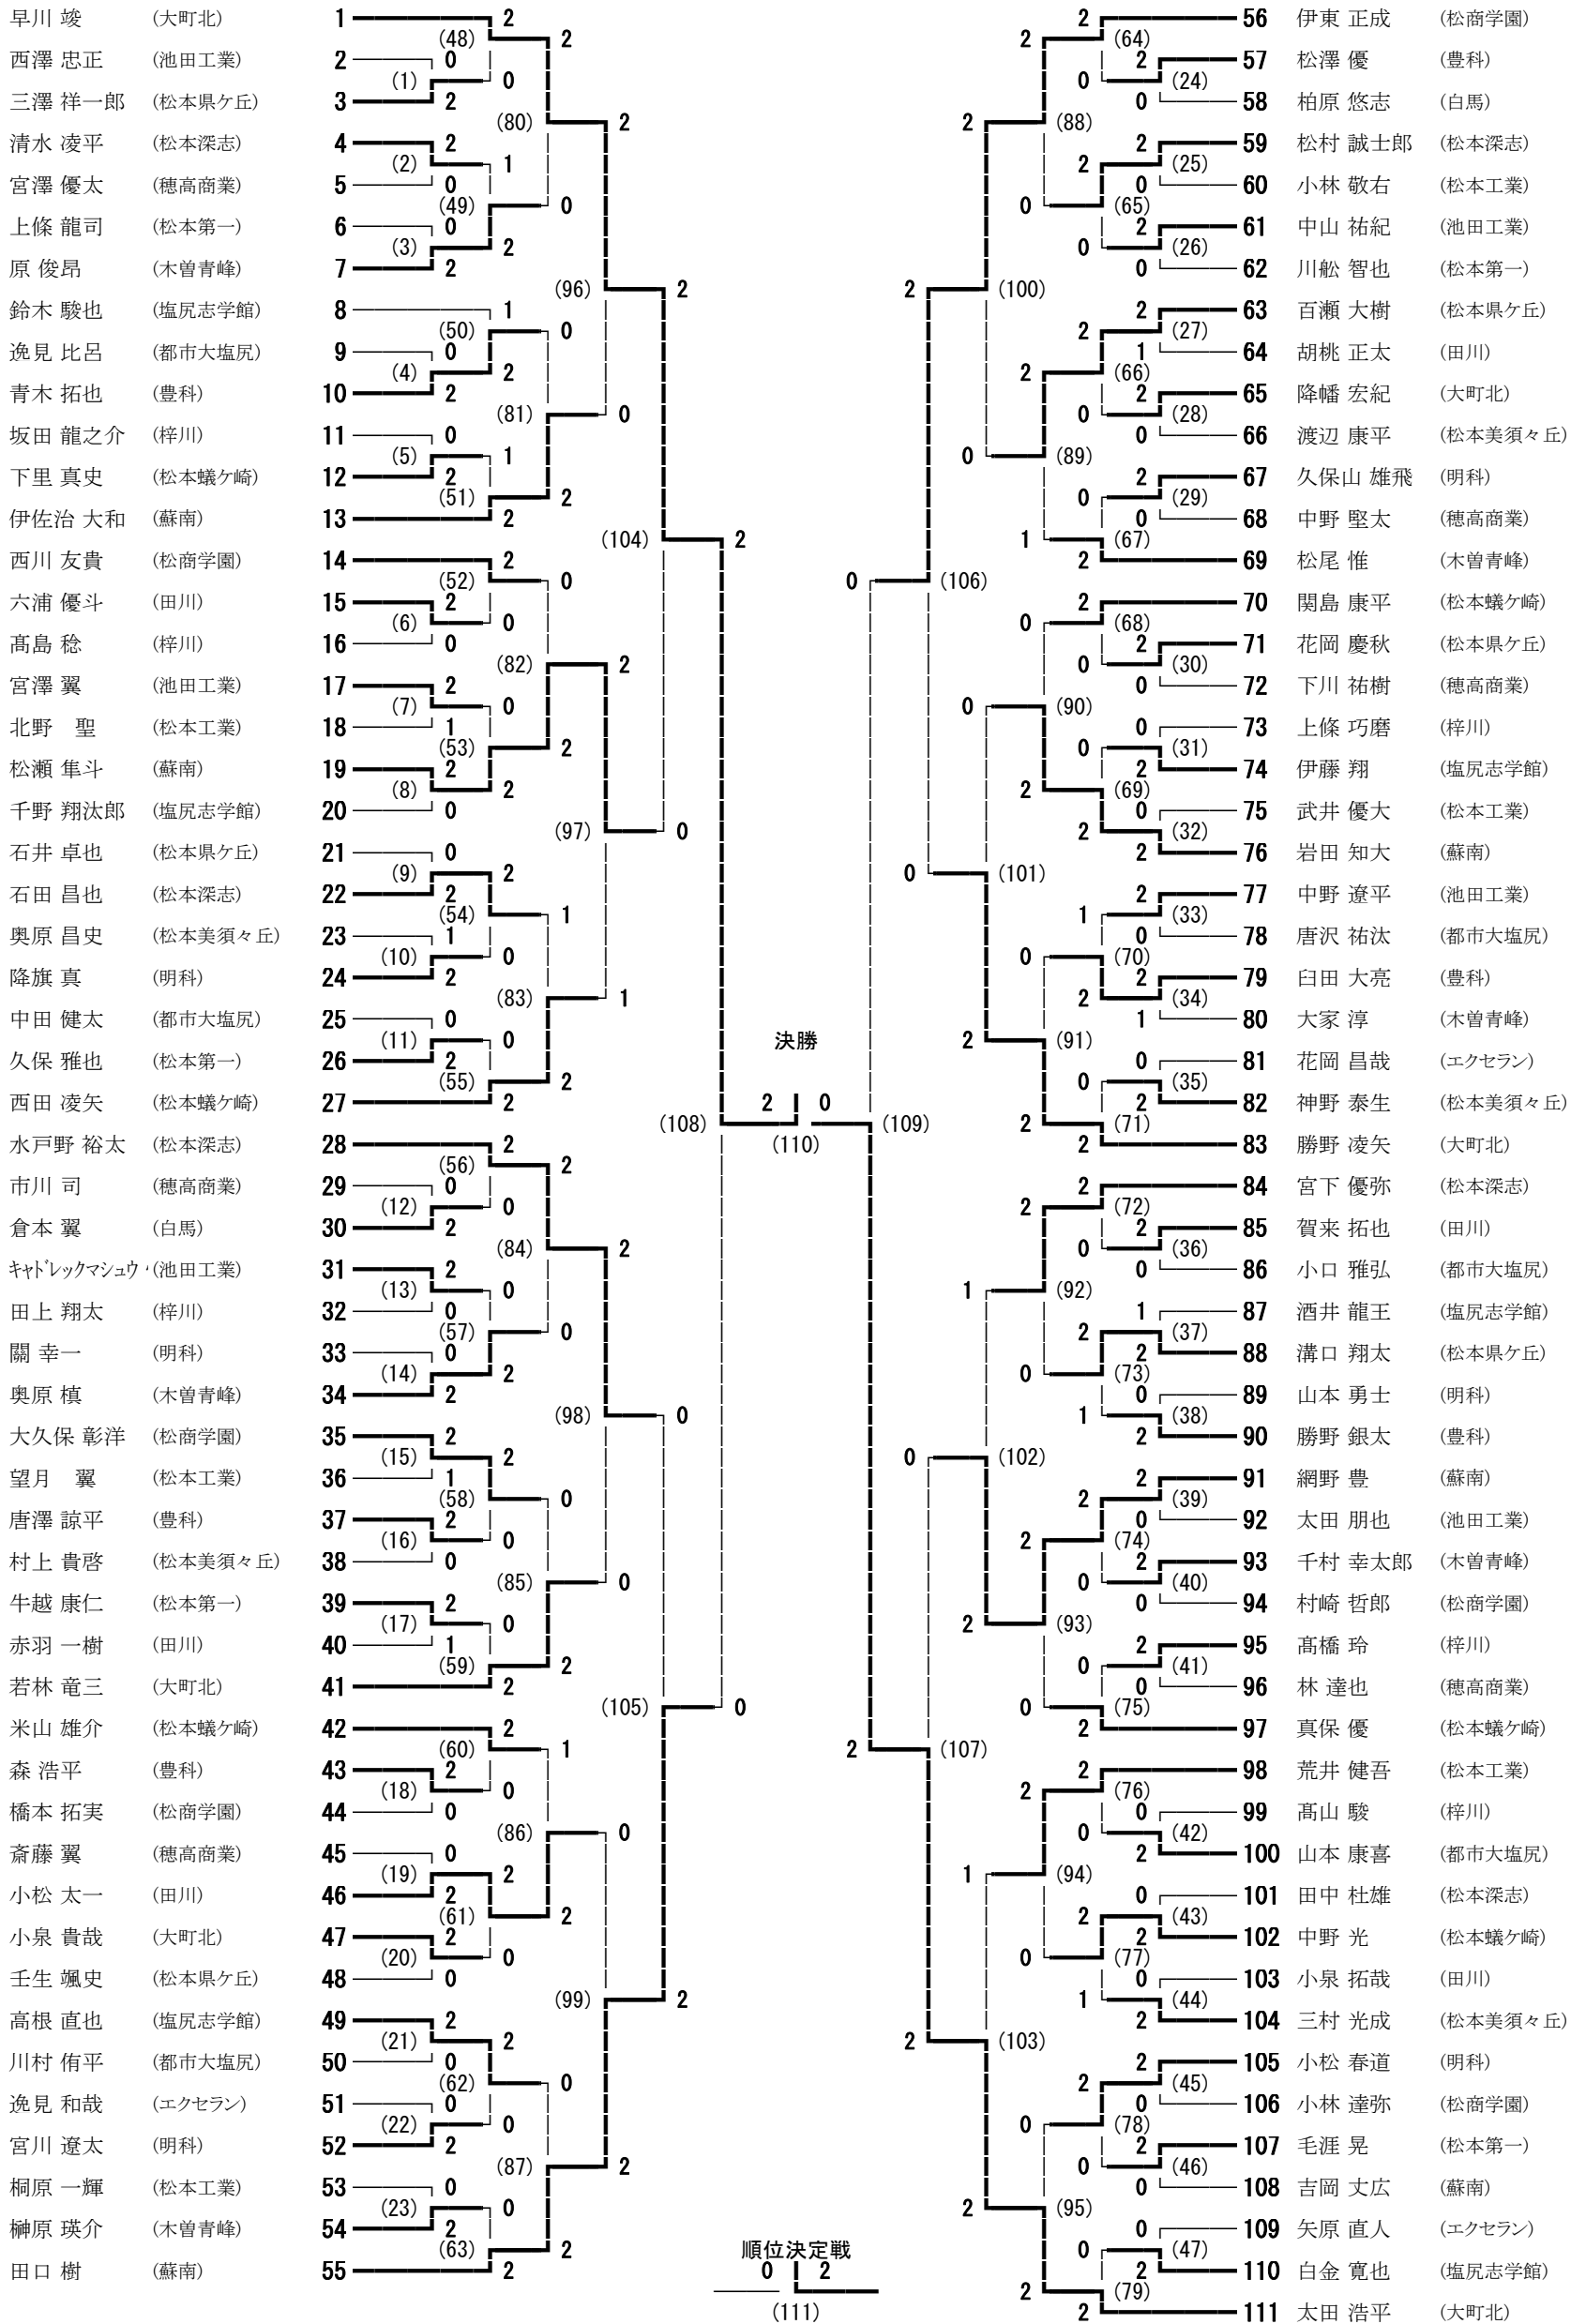

平成24年度中信高等学校総合大会 バドミントン競技会 男子シングルス