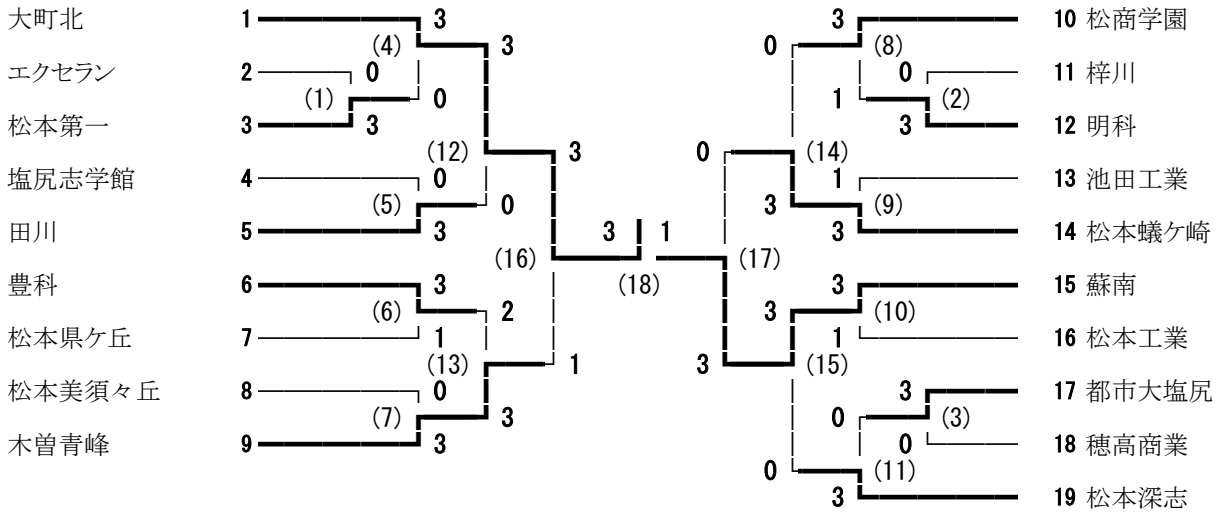

平成24年度中信高等学校総合大会 バドミントン競技会 男子学校対抗

松本平広域公園体育館

平成24年5月11日～13日

代表決定戦

代表決定戦

平成24年度中信高等学校総合大会 バドミントン競技会 女子学校対抗

代表決定戦

代表決定戦

平成24年度中信高等学校総合大会 バドミントン競技会 男子ダブルス

松本平広域公園体育館
平成24年5月11日～13日

- 太田 浩平・早川 竣 (大町北)
- 上條 巧磨・坂田 龍之介 (梓川)
- 市川 司・下川 祐樹 (穂高商業)
- 佐々木 竜也・山室 翼 (蘇南)
- 逸見 比呂・山本 康喜 (都市大塩尻)
- 青木 拓也・松澤 優 (豊科)
- 村上 貴啓・渡辺 康平 (松本美須々丘)
- 大久保 彰洋・村崎 哲郎 (松商学園)
- 酒井 龍王・鈴木 駿也 (塩尻志学館)
- 中野 遼平・キョドレックマシユ 悟志 (池田工業)
- 上川 直輝・高橋 充孝 (松本工業)
- 胡桃 正太・藤森 尚哉 (田川)
- 清水 凌平・田中 杜雄 (松本深志)
- 小松 春道・降旗 真 (明科)
- 下里 真史・種山 和樹 (松本蟻ヶ崎)
- 藤原 壮太・大橋 圭一 (木曾青峰)
- 石井 卓也・百瀬 大樹 (松本県ヶ丘)
- 田口 樹・岩田 知大 (蘇南)
- 上條 諭・近藤 裕也 (松本県ヶ丘)
- 白田 大亮・森 浩平 (豊科)
- 宮澤 優太・中野 聖太 (穂高商業)
- 清水 誠也・逸見 拓也 (都市大塩尻)
- 和田 樹也・横澤 クボン (大町北)
- 菊地 恵一・黒澤 諒太 (塩尻志学館)
- 小林 敬右・望月 翼 (松本工業)
- 米山 雄介・真保 優 (松本蟻ヶ崎)
- 田上 翔太・高橋 玲 (梓川)
- 橋本 拓実・小林 達弥 (松商学園)
- 石田 昌也・松村 誠士郎 (松本深志)
- 堀内 大地・百瀬 友哉 (エクセラン)
- 六浦 優斗・賀来 拓也 (田川)
- 宮下 圭輔・柏木 悠太 (池田工業)
- 松尾 惟・奥原 慎 (木曾青峰)