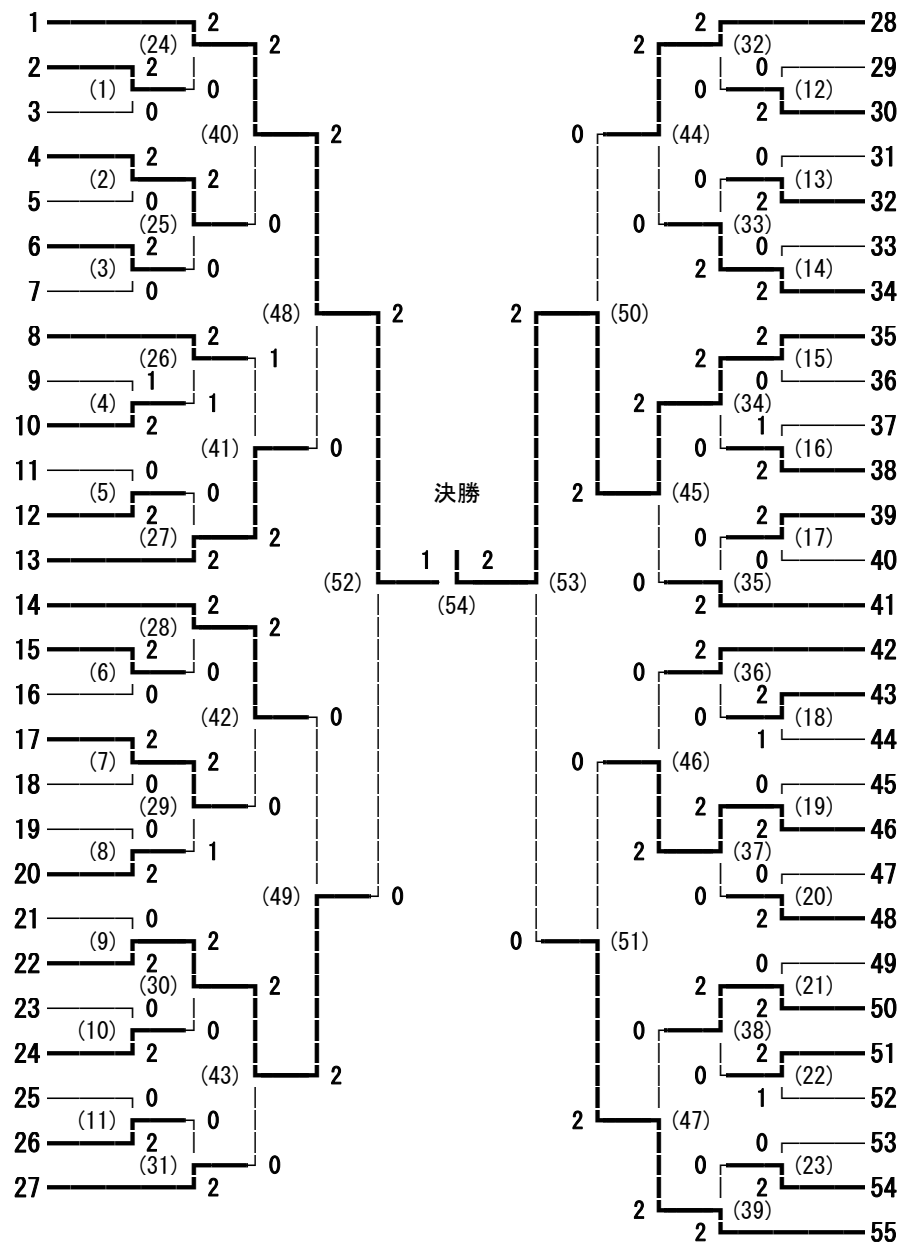

平成24年度中信高等学校総合大会 バドミントン競技会 女子ダブルス

- 井口 瞳・降旗 梓 (大町北)
- 坂野 真優・塚本 未織 (松本県ヶ丘)
- 田中 彩貴・滝下 柚 (塩尻志学館)
- 塚原 世梨香・山本 有梨沙 (穂高商業)
- 奥原 杏樹・中谷 美樹 (松商学園)
- 市川 麻美子・柳澤 優希 (田川)
- 中村 愛理・三村 麻依 (松本第一)
- 藤澤 歩未・荒井 美沙季 (豊科)
- 小林 加奈・中嶋 明日香 (梓川)
- 竹内 優美・古畑 有佳子 (木曽青峰)
- 下田 保恵・杉山 絢果 (蘇南)
- 荻無里 加代・守屋 若奈 (松本蟻ヶ崎)
- 神戸 七海・百瀬 彩夏 (松本美須々丘)
- 井原 奏・金子 美咲 (松本蟻ヶ崎)
- 小林 望見・三澤 真穂 (豊科)
- 岩本 麻里奈・矢口 舞 (白馬)
- 川尻 彩恵・山口 京香 (松本深志)
- 倉田 香里・有田 真奈美 (田川)
- 大久保 実里・丸山 涼夏 (梓川)
- 赤羽 美月・一之瀬 晶 (松本県ヶ丘)
- 奥原 麻衣・上出 綾 (木曽青峰)
- 大塚 愛香莉・遠山 知佳 (松商学園)
- 上條 美咲・北村 咲也加 (エクセラシオン)
- 染野 綾音・塚原 早耶 (塩尻志学館)
- 岡村 瑞紀・増田 理吏花 (松本第一)
- 小林 和・棚橋 新菜 (松本美須々丘)
- 上小路 愛奈・和田 奈々美 (蘇南)

- 上野 由希子・矢澤 未来 (木曽青峰)
- 中村 香央里・古畑 里紗 (梓川)
- 近藤 江里華・和田 美春 (田川)
- 北澤 晶帆・堀内 涼香 (松本蟻ヶ崎)
- 上條 明穂・松尾 紗英 (松本深志)
- 篠原 明美・中野 舞香 (松本第一)
- 上條 莉菜・滝内 結衣 (塩尻志学館)
- 金丸 萌子・小山 美星 (松商学園)
- 田中 里江子・寺嶋 香澄 (豊科)
- 新井 友紀・平林 志織 (松本県ヶ丘)
- 赤廣 春奈・清澤 由維 (松本美須々丘)
- 江津 ほのか・宮阪 由妃乃 (穂高商業)
- 藤原 ゆき・宮澤 真由 (エクセラシオン)
- 矢口 亜美・山崎 亮穂 (大町北)
- 藤澤 泉美・丸山 智愛 (松本蟻ヶ崎)
- 三澤 史帆・久保田 夏子 (松本深志)
- 立川 香乃・福澤 菜々 (大町北)
- 桑原 遥・松坂 美幸 (塩尻志学館)
- 宮川 奈々・松井 ひかり (松商学園)
- 塚本 みちる・茶原 奈津美 (蘇南)
- 竹中 裕美香・塩原 優佳 (田川)
- 大月 緋奈子・服部 未里 (梓川)
- 酒井 千穂・丸山 優 (松本美須々丘)
- 石原 咲・藤本 瑛代 (松本県ヶ丘)
- 小松 瑞季・武川 佳代 (豊科)
- 大熊 美稀・上條 未散 (都市大塩尻)
- 中田 萌絵・宮木 唯 (木曽青峰)
- 柏原 萌・遠山 友梨 (穂高商業)