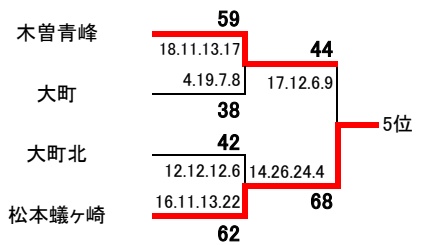

男子

順位

- 1位 松本第一
- 2位 松本深志
- 3位 松商学園
- 4位 松本美須々ヶ丘
- 5位 松本蟻ヶ崎
- 6位 田川
- 7位 大町
- 8位 松本県ヶ丘

5~8位決定戦

女子

3位決定戦

5~8位決定戦

順位