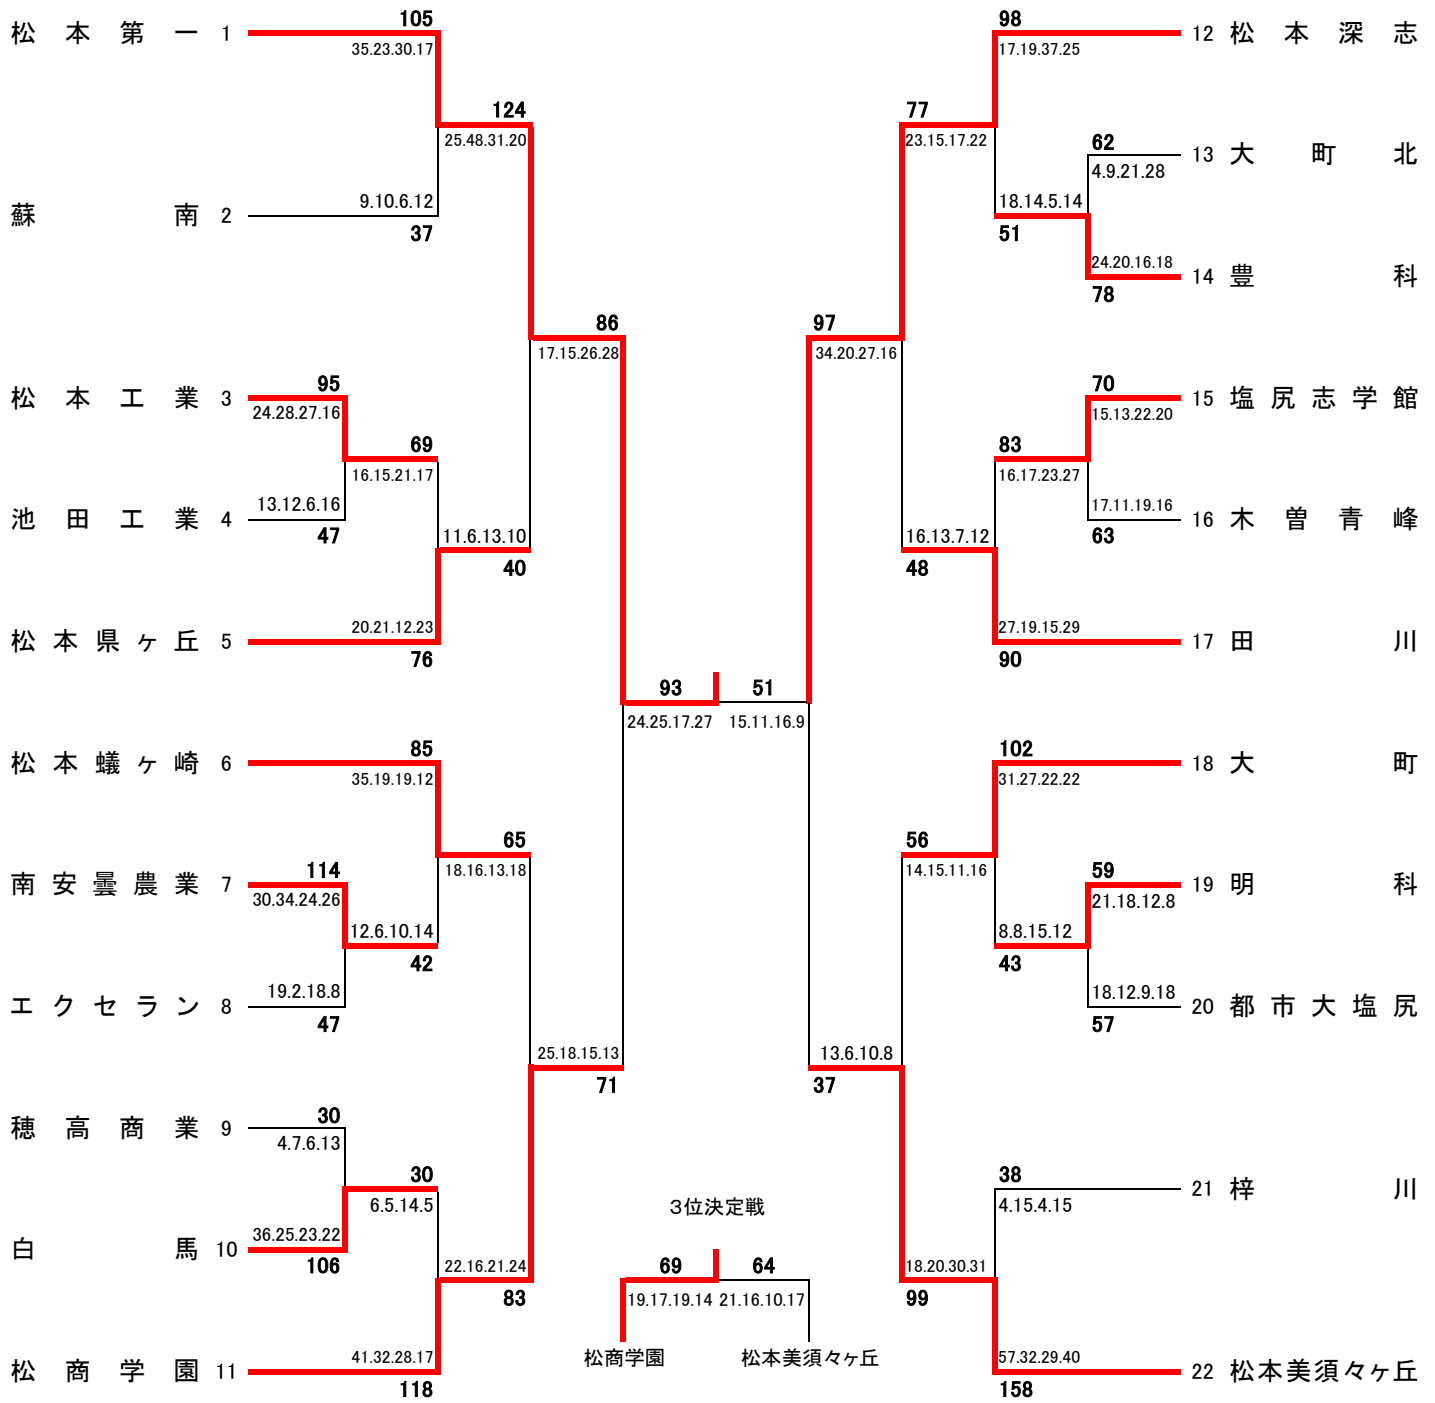

男子

順位

- 1位 松本第一
- 2位 松本深志
- 3位 松商学園
- 4位 松本美須々ヶ丘
- 5位 松本蟻ヶ崎
- 6位 田川
- 7位 大町
- 8位 松本県ヶ丘

5~8位決定戦

女子

3位決定戦

5~8位決定戦

順位

- 1位 豊科
- 2位 松商学園
- 3位 松本深志
- 4位 松本県ヶ丘
- 5位 松本蟻ヶ崎
- 6位 木曾青峰
- 7位 大町北
- 8位 大町