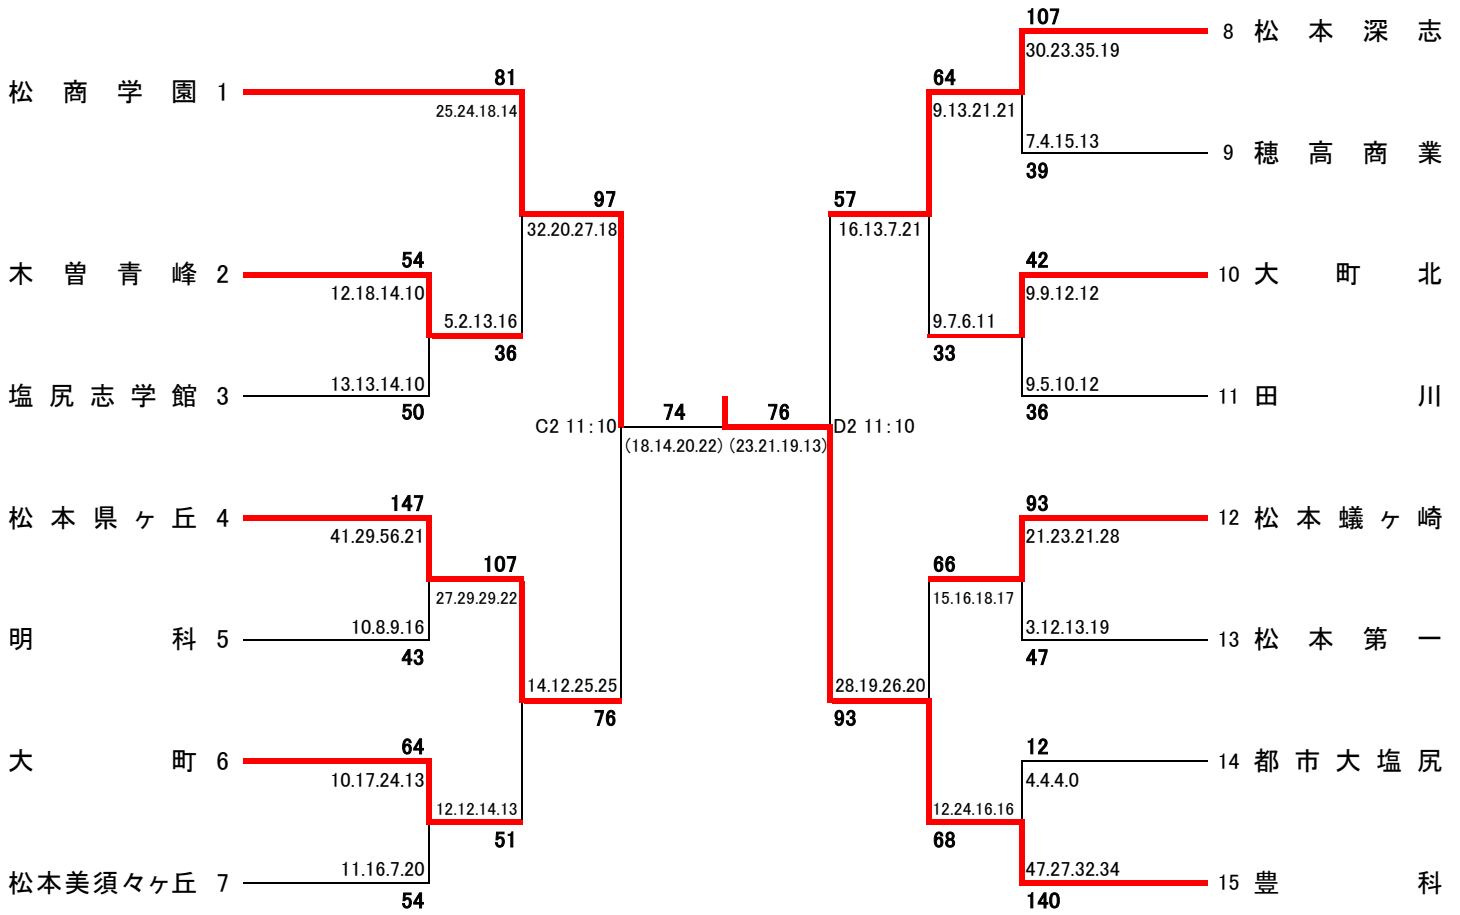

男子

順位

- 1位 松本第一
- 2位 松本深志
- 3位 松商学園
- 4位 松本美須々ヶ丘
- 5位 松本蟻ヶ崎
- 6位 田川
- 7位 大町
- 8位 松本県ヶ丘

5~8位決定戦

女子

3位決定戦

5~8位決定戦

順位

- 1位 豊科
- 2位 松商学園
- 3位 松本深志
- 4位 松本県ヶ丘
- 5位 松本蟻ヶ崎
- 6位 木曾青峰
- 7位 大町北
- 8位 大町