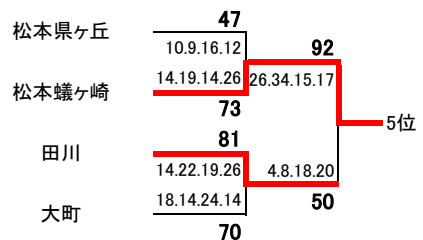

男子

順位

- 1位 松本第一
- 2位 松本深志
- 3位 松商学園
- 4位 松本美須々ヶ丘
- 5位 松本蟻ヶ崎
- 6位 田川
- 7位 大町
- 8位 松本県ヶ丘

5~8位決定戦

女子

3位決定戦

5~8位決定戦

順位