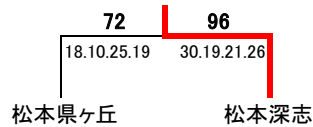

男子

順位

- 1位 松本第一
- 2位 松本深志
- 3位 松商学園
- 4位 松本美須々ヶ丘
- 5位 松本蟻ヶ崎
- 6位 田川
- 7位 大町
- 8位 松本県ヶ丘

5~8位決定戦

女子

3位決定戦

5~8位決定戦

順位