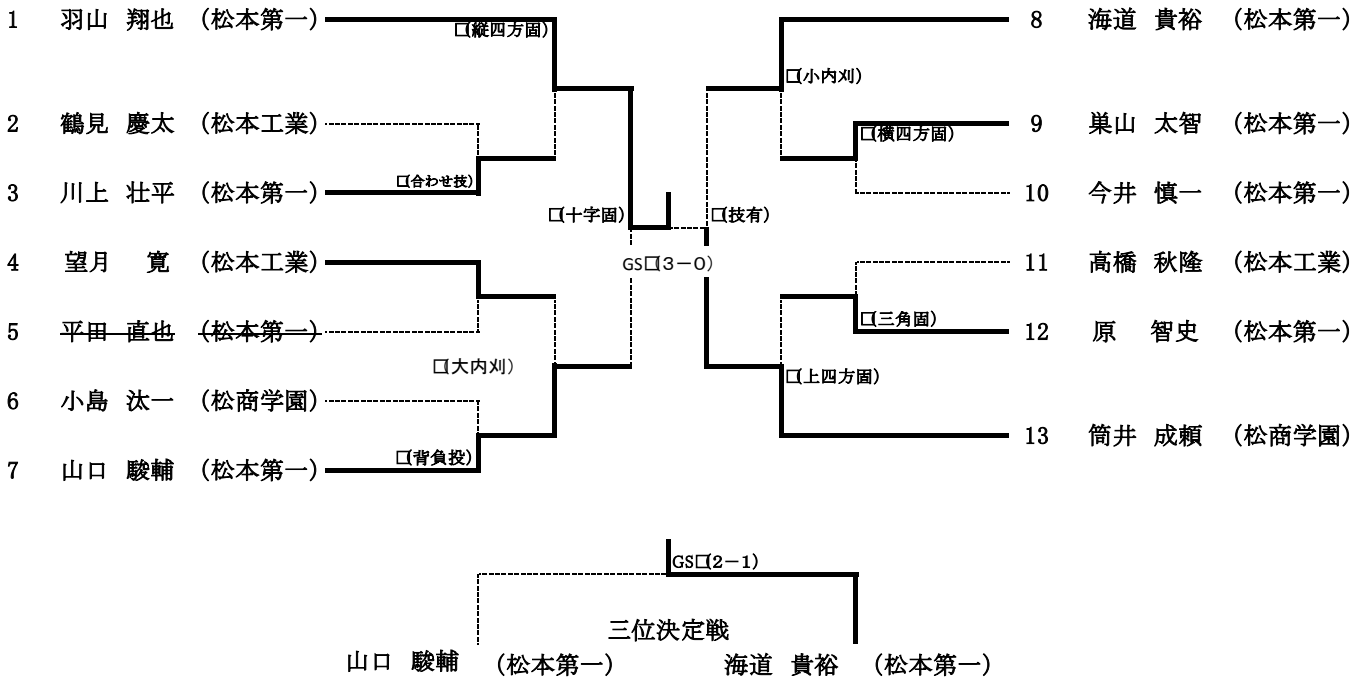

男子60Kg級

1位 羽山 翔也 (松本第一)	2位 筒井 成頼 (松商学園)	3位 海道 貴裕 (松本第一)
4位 山口 駿輔 (松本第一)	5位 川上 壮平 (松本第一)	6位 原 智史 (松本第一)
7位 巢山 太智 (松本第一)	8位 望月 寛 (松本工業)