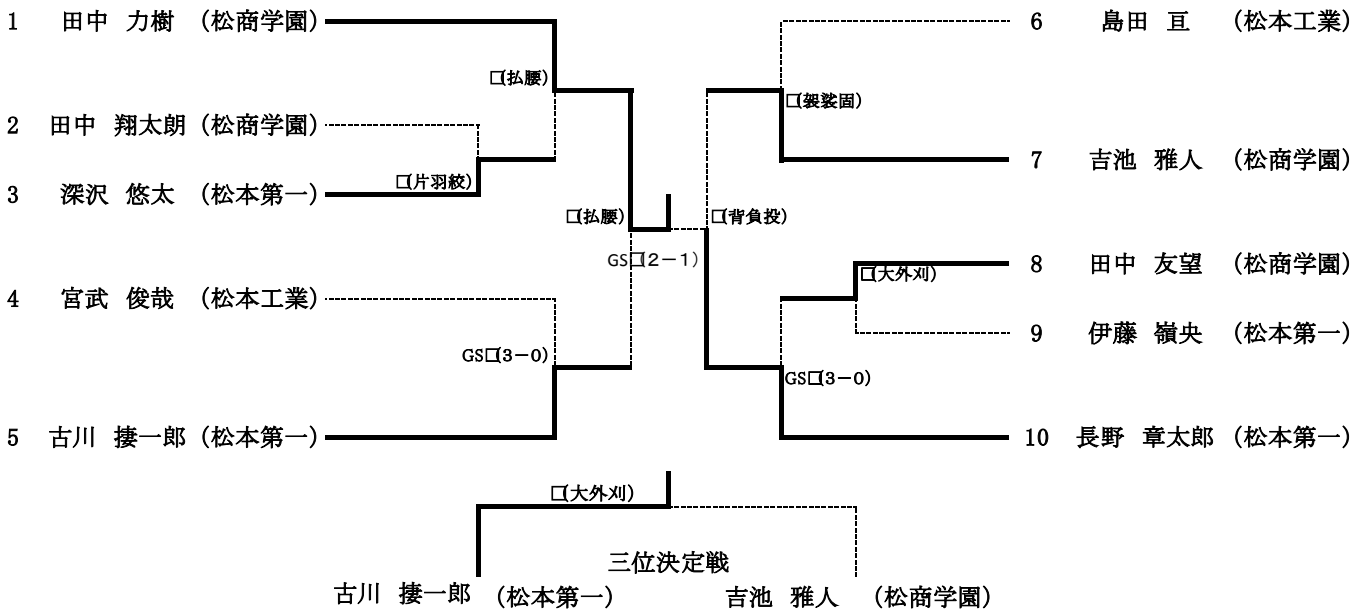

男子66kg級

1位 田中 力樹 (松商学園)	2位 長野 章太郎 (松本第一)	3位 古川 捷一郎 (松本第一)
4位 吉池 雅人 (松商学園)	5位 深沢 悠太 (松本第一)	6位 田中 友望 (松商学園)
7位 宮武 俊哉 (松本工業)	8位 島田 亘 (松本工業)