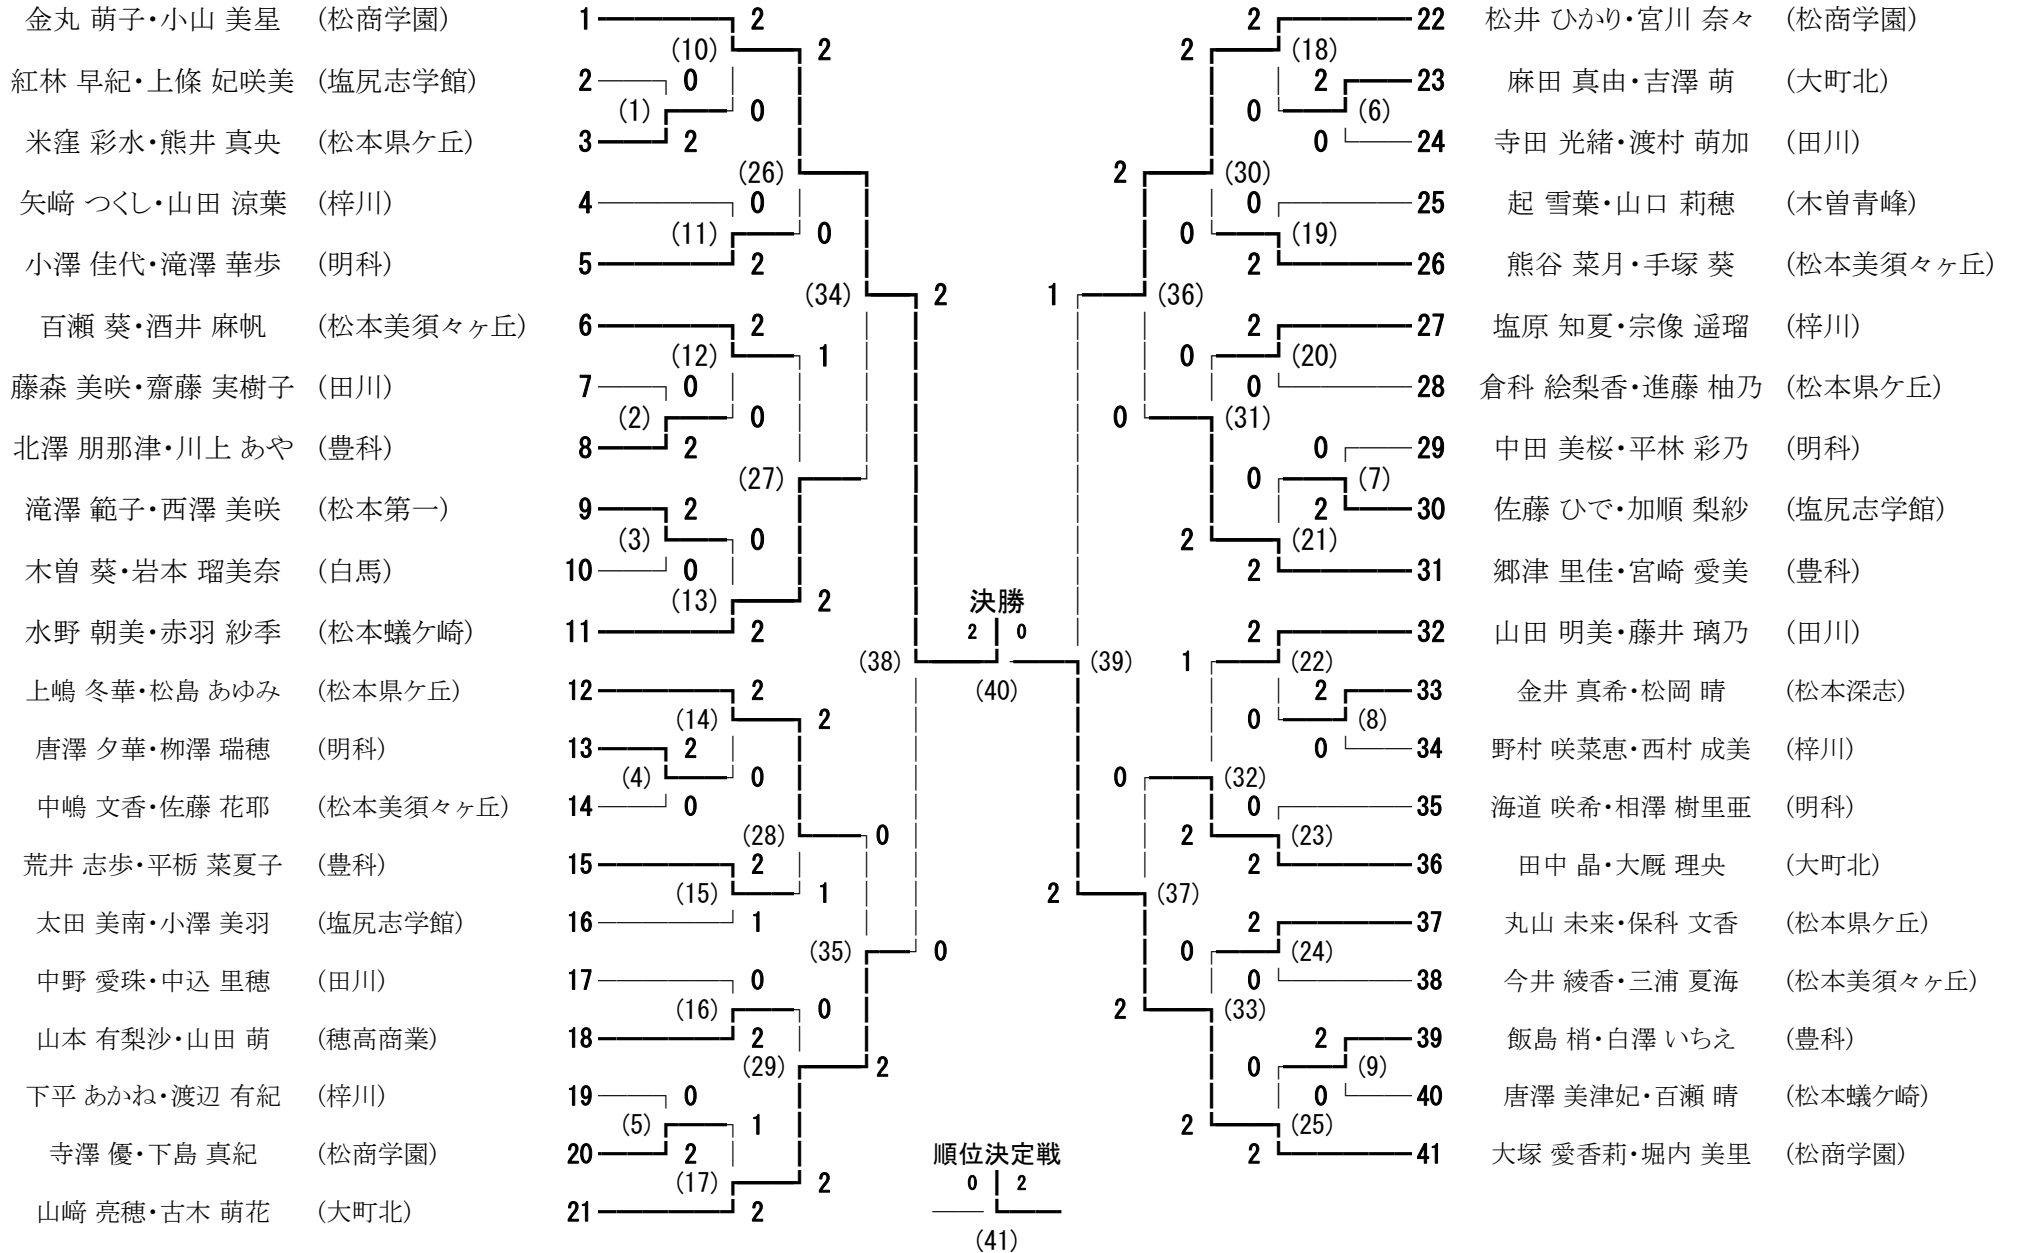

平成25年度中信高等学校新人体育大会バドミントン競技 男子学校対抗

松本平広域公園体育館

平成25年11月5日～7日

平成25年度中信高等学校新人体育大会バドミントン競技 女子学校対抗

平成25年度中信高等学校新人体育大会バドミントン競技 男子ダブルス

平成25年度中信高等学校新人体育大会バドミントン競技 女子ダブルス

平成25年度中信高等学校新人体育大会バドミントン競技 男子シングルス

平成25年度中信高等学校新人体育大会バドミントン競技 女子シングルス