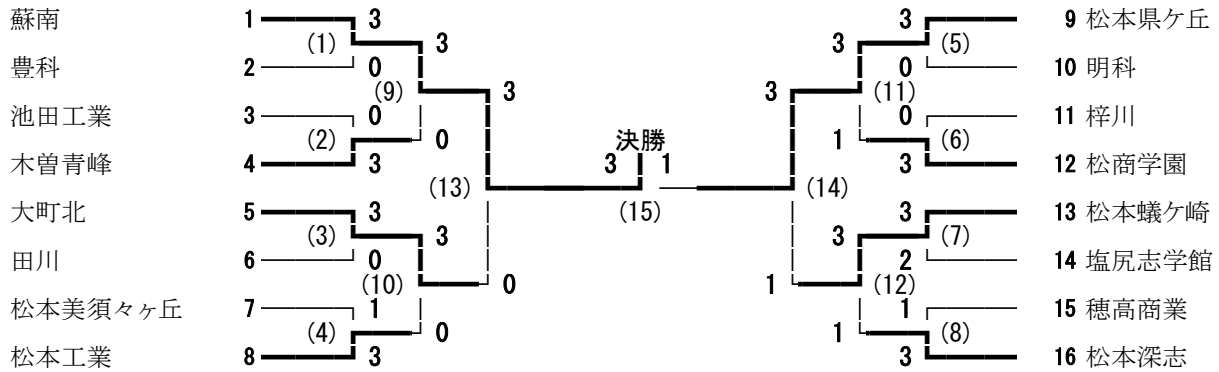

平成25年度中信高等学校新人体育大会バドミントン競技 男子学校対抗

松本平広域公園体育館

平成25年11月5日～7日

平成25年度中信高等学校新人体育大会バドミントン競技 女子学校対抗

平成25年度中信高等学校新人体育大会バドミントン競技 男子ダブルス

平成25年度中信高等学校新人体育大会バドミントン競技 女子ダブルス

平成25年度中信高等学校新人体育大会バドミントン競技 男子シングルス

平成25年度中信高等学校新人体育大会バドミントン競技 女子シングルス