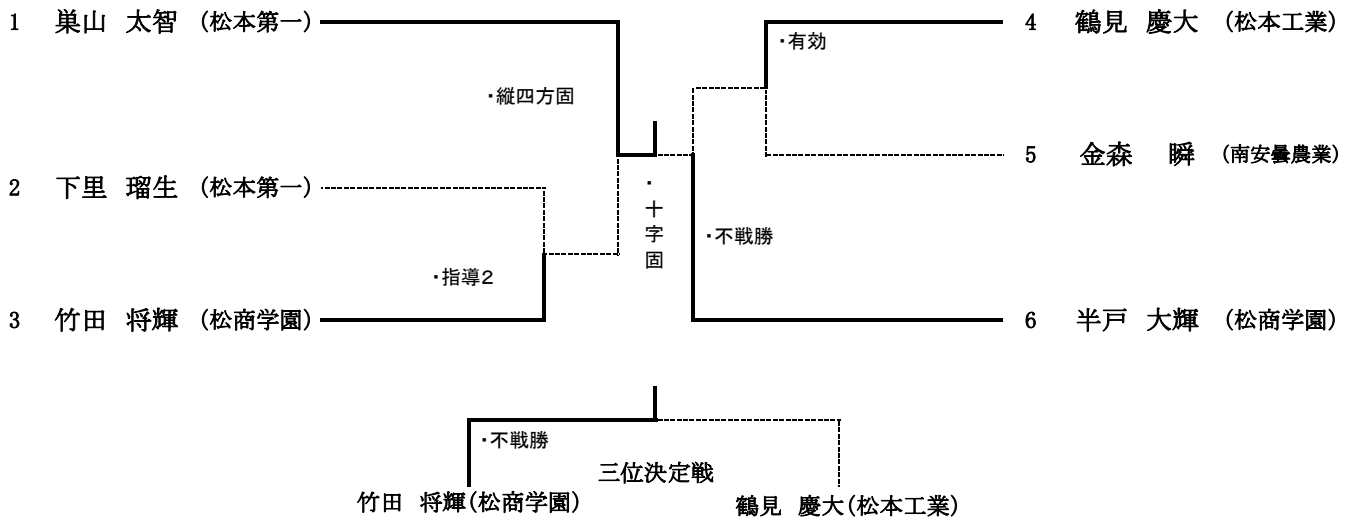

男子60Kg級

1. 1位 巢山 太智(松本第一)   2位 半戸 大輝(松商学園)   3位 竹田 将輝(松商学園)
2. 4位 鶴見 慶大(松本工業)   5位 下里 瑠生(松本第一)   6位 金森 瞬(南安曇農業)

男子66kg級

	田中 友望	川上 壮平	小島 汰一	宮坂 瑠也	今井 慎一	勝一敗	順位
1 田中 友望 (松商学園)	△	(・内股)	(・背負投)	(大腰)	(・大腰)	4勝0敗	1位
2 川上 壮平 (松本第一)	△	△	(・縦四方固)	(縦四方固)	(・内股)	3勝1敗	2位
3 小島 汰一 (松商学園)	△	△	△	(・有効)	△	1勝3敗	3位
4 宮坂 瑠也 (松本第一)	△	△	△	△	(GS・(3-0))	1勝3敗	4位
5 今井 慎一 (松本第一)	△	△	(GS・2-1)	△	△	1勝3敗	5位

男子73kg級

	鳥羽 潤	平田 直也	廣田 拓馬	高原 宏貴	勝一敗	順位
1 鳥羽 潤 (松本第一)	△	(・上四方固)	(・大越)		2勝0敗	1位
2 平田 直也 (松本第一)	△	△	(・合寄せ技)		1勝1敗	2位
3 廣田 拓馬 (松本第一)	△	△	△		0勝2敗	3位
4 高原 宏貴 (南安曇農業)					—