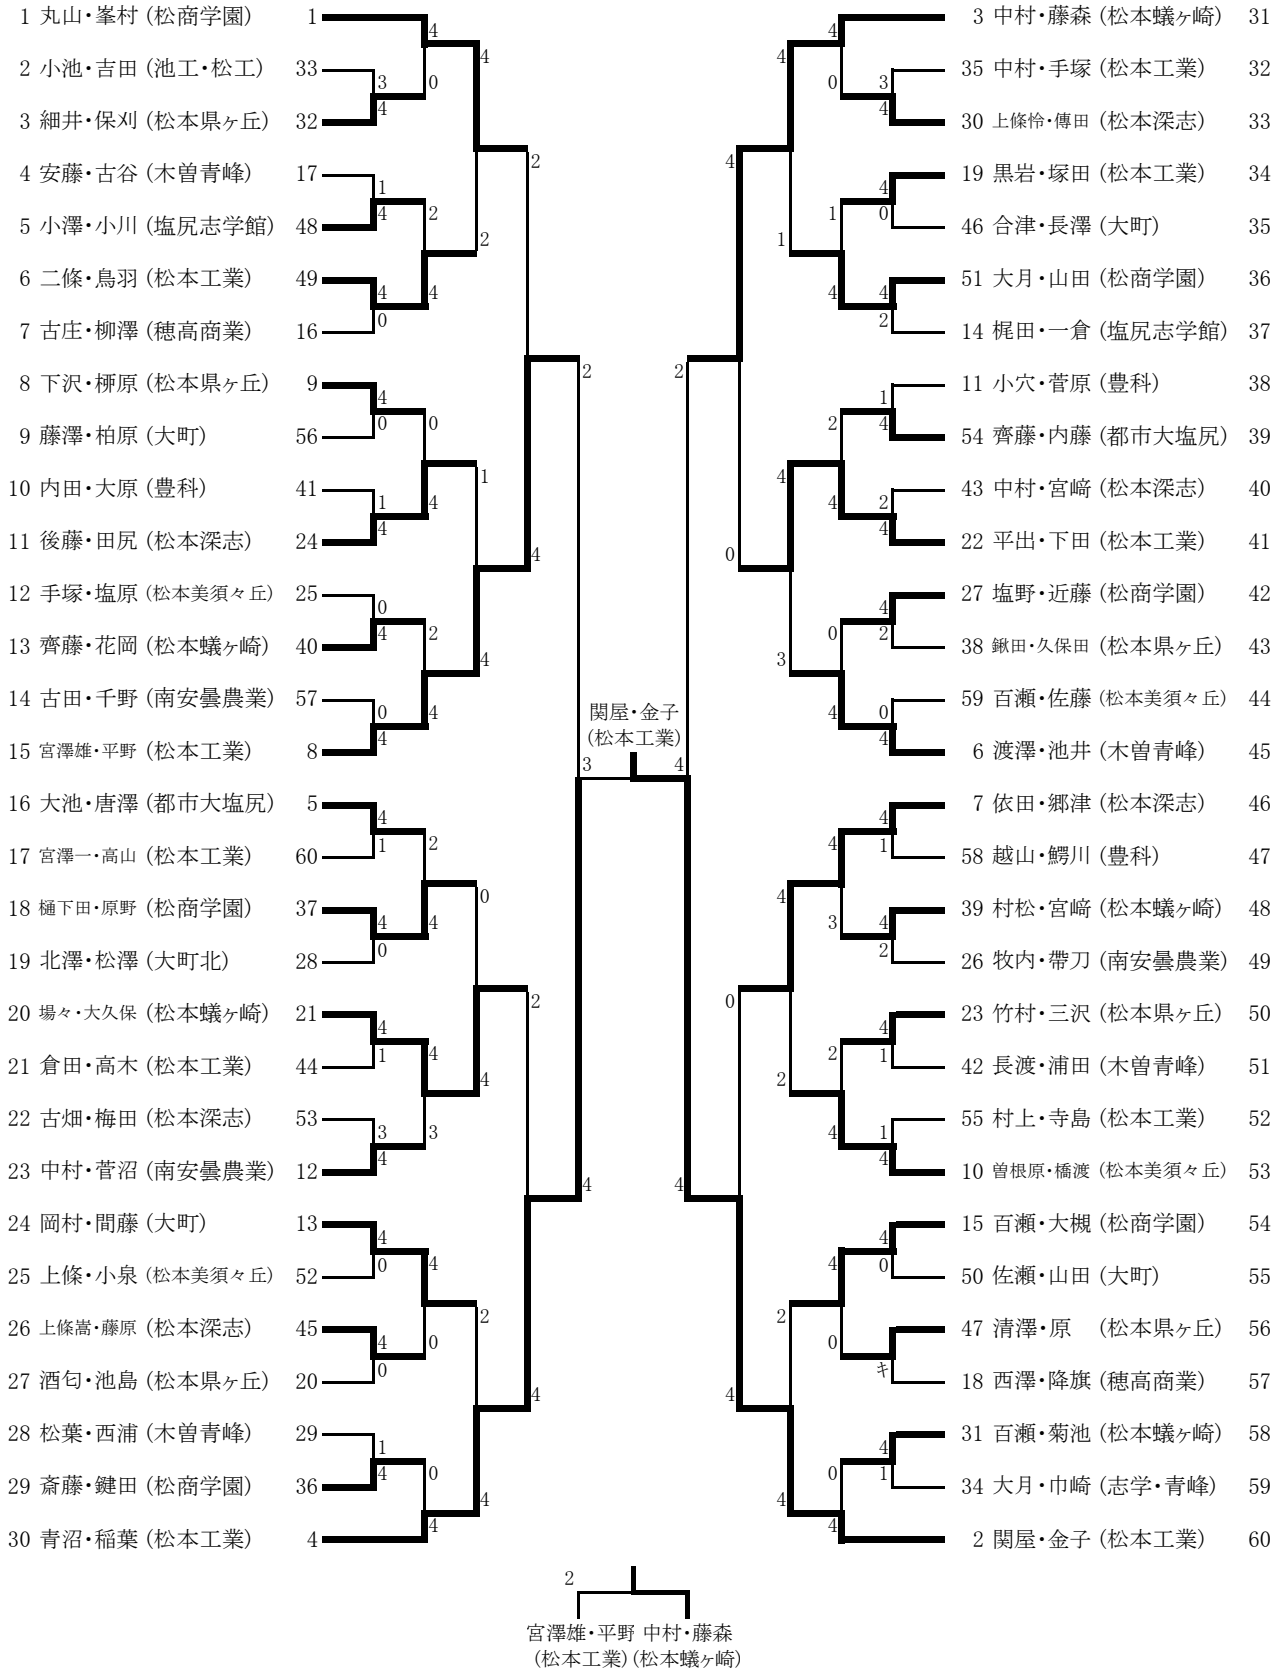

平成25年度 中信高等学校新人体育大会ソフトテニス競技

平成25年9月21日・22日
浅間温泉庭球公園

男子団体戦

(抽選校)

松本深志 B 松本美須々ヶ丘 松本工業 C 松商学園 B 豊科
南安曇農業 穂高商業 大町 合同(塩尻志学館・池田工業・大町北)

3位決定戦

5～8位決定トーナメント

7位決定戦

女子団体戦

	1	2	3	順位
1 松商学園 A		③	②	1
2 穂高商業	0		1	3
3 大町	1	②		2

	8	9	10	順位
8 塩尻志学館		③	②	1
9 松本深志	0		0	3
10 松商学園 B	1	③		2

	4	5	6	7	順位
4 松本蟻ヶ崎		③	③	1	2
5 大町北	0		0	0	4
6 松本県ヶ丘	0	③		0	3
7 都市大塩尻	②	③	③		1

	11	12	13	順位
11 松本美須々ヶ丘		③	②	1
12 木曾青峰	0		0	3
13 豊科	1	③		2

(抽選校) 木曾青峰 松本深志 大町北 穂高商業 松本県ヶ丘

3位決定戦

5～8位決定トーナメント

7位決定戦

平成25年度中信高等学校新人体育大会ソフトテニス競技
 平成25年9月21日(土)～22日(日)
 浅間温泉庭球公園

個人戦(男子)

平成25年度中信高等学校新人体育大会ソフトテニス競技
 平成25年9月21日(土)～22日(日)
 浅間温泉庭球公園

個人戦(女子)