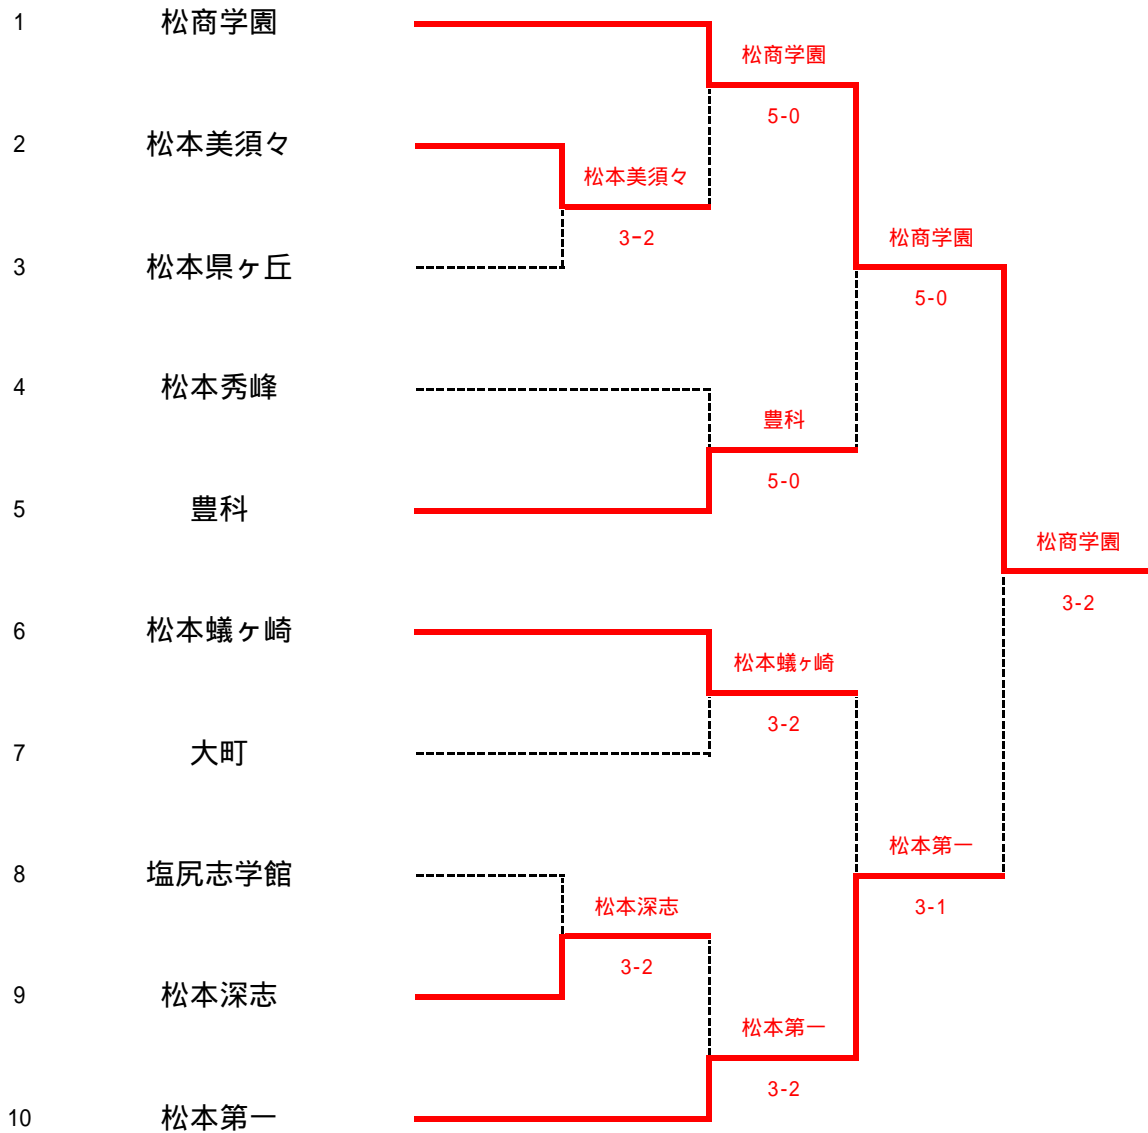

女子メインドロー

順	チーム名(校名)	監督	No1氏名	No2氏名	No3氏名	No4氏名	No5氏名	No6氏名	No7氏名	No8氏名	No9氏名
1	松商学園	小林 正則	角田 まり	一柳 澪	滝澤 由希菜	岩館 百香	宮尾 純華	城取 美由起	安達 裕美	若林 美成	市橋 佑奈
2	松本美須々	木下 博史	木藤 詩織	板花 明香里	森田 彩音	竹村 優花	野村 美緒	牛越 瑞季	百瀬 公美	大槻 美奈	上條 文香
3	松本県ヶ丘	中谷幸裕	松下 萌菜	桐山 文恵	岩倉 志穂子	熊谷 柚花	中山 結衣	武井 美優	倉科 美里	小松 彩乃	
4	松本秀峰	伊澤 健太郎	百瀬 阿美里	今井 梨夏子	小木曾 萌嘉	今井 真琴					
5	豊科	池上 美鈴	高嶋 萌未	鶴田 彩香里	綿内 晴香	渡辺 唯	平岡 舞	小松 さやか	小林 和花南	高山 優希	伊藤 羽南
6	松本蟻ヶ崎	宮坂 聡子	横内 ゆいり	伊藤 めぐ	佐々木 黎美	輪湖 彩華	古橋 幸鈴	小澤 萌乃	百瀬 真子	菅野 智夏	
7	大町	有馬総一郎	新井 里沙	上條 奈央	西村 美音	山本 露子	松井 利恵	長谷川 智春	齊藤 公美恵	城取 真理子	川上 祐衣香
8	塩尻志学館	渡辺 舞	有賀 みさと	翁像 伶奈	大槻 優香	丸山 亜加理	荻場 のそみ	加藤 真美	中島 彩花		
9	松本深志	市川寿治	種山 侑希	安藤 里紗	関野 彩	平林 実華	瀬戸 舞佳	永原 実奈	加藤 志おり	松田 芽子	
10	松本第一	柵山寛之	久田 有里恵	窪田 柚奈	横山 美涼	大久保 明穂	北澤 真侑	杉山 奈々	小松 優佳