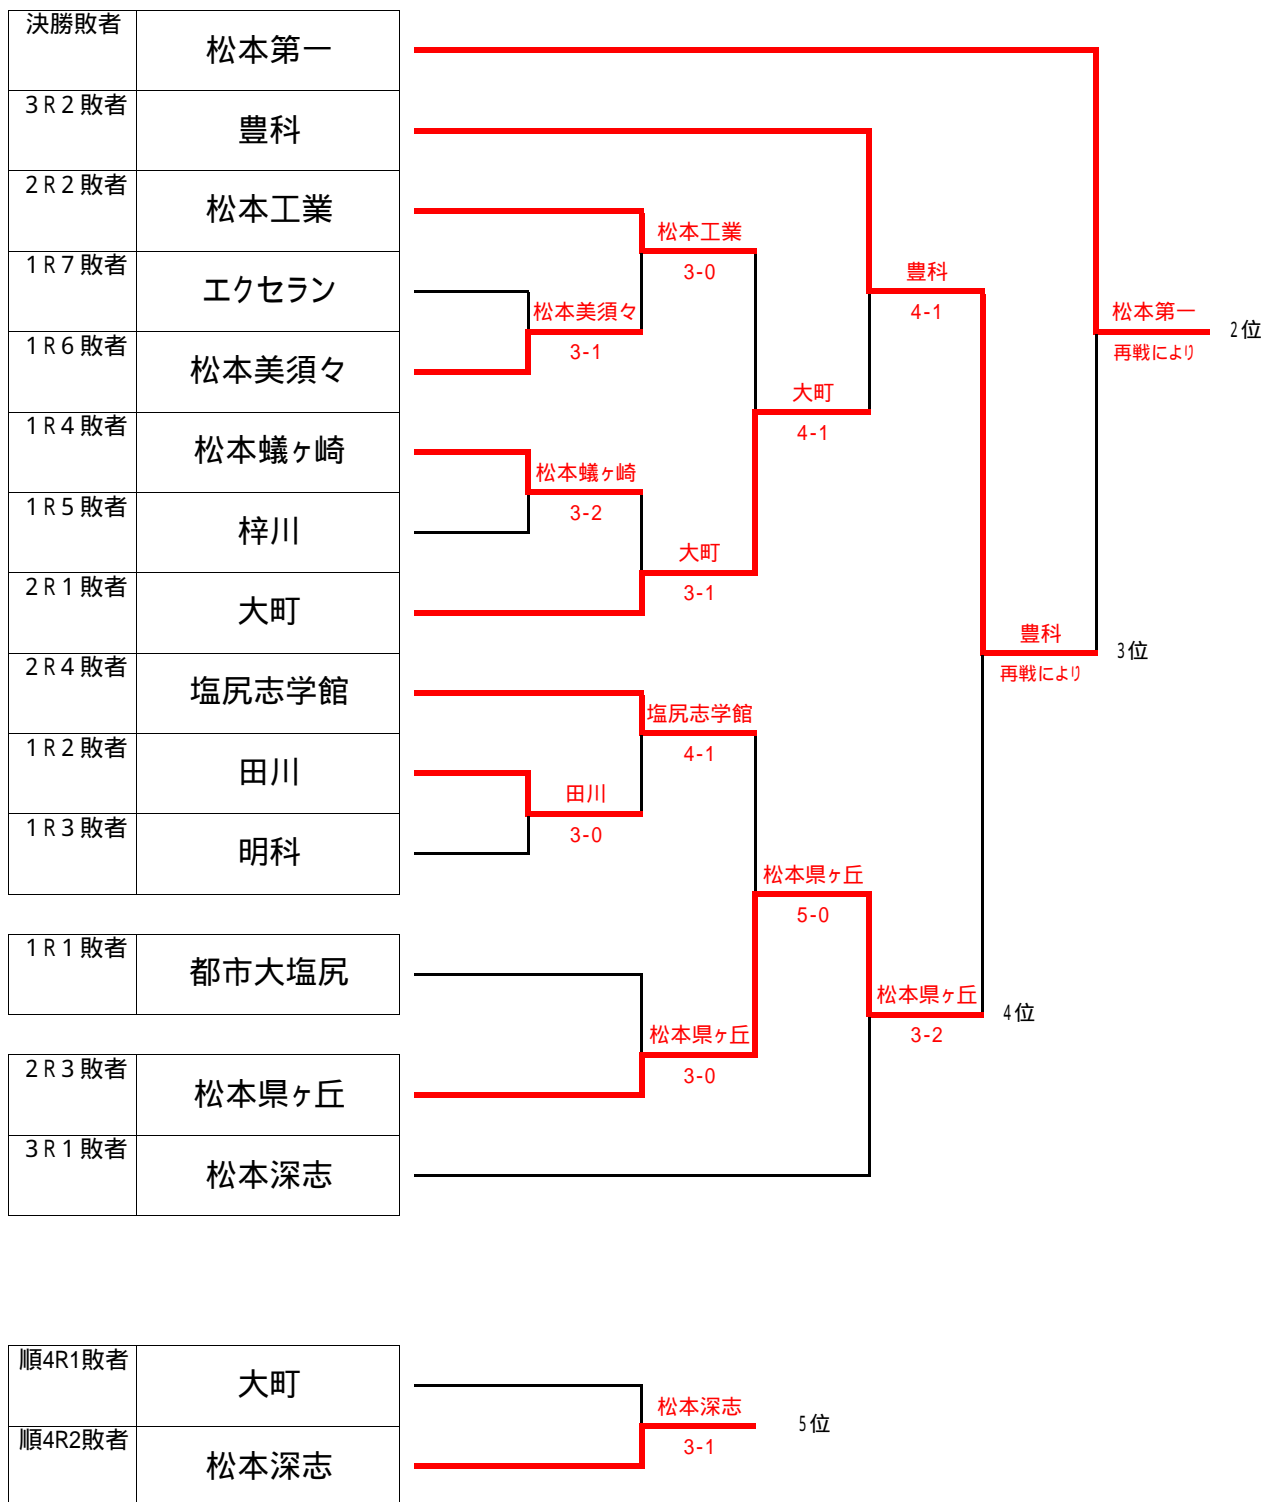

男子 順位戦 (2位 ~ 5位)

順5R, 6R, 3位決定戦の再戦は行わない