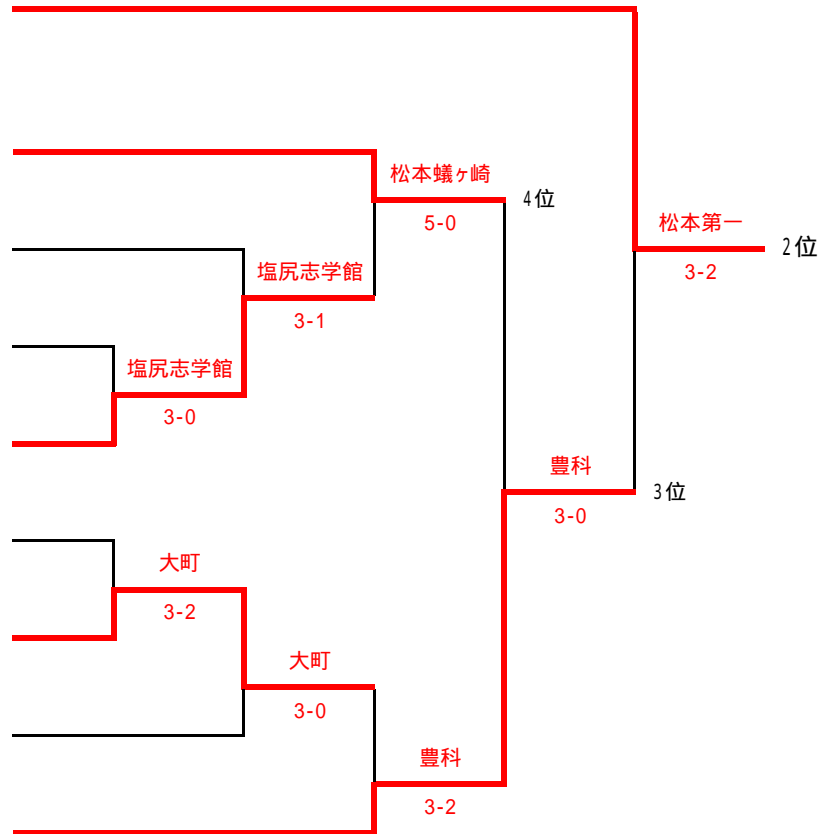

女子 順位戦 (2位 ~ 5位)

決勝敗者	松本第一

3R2 敗者	松本蟻ヶ崎

2R1 敗者	松本美須々

2R2 敗者	松本秀峰

1R2 敗者	塩尻志学館

1R1 敗者	松本県ヶ丘

2R3 敗者	大町

2R4 敗者	松本深志

3R1 敗者	豊科

順3-1敗者	塩尻志学館

順3-2敗者	大町

順4R, 5R, 3位決定戦の再戦は行わない