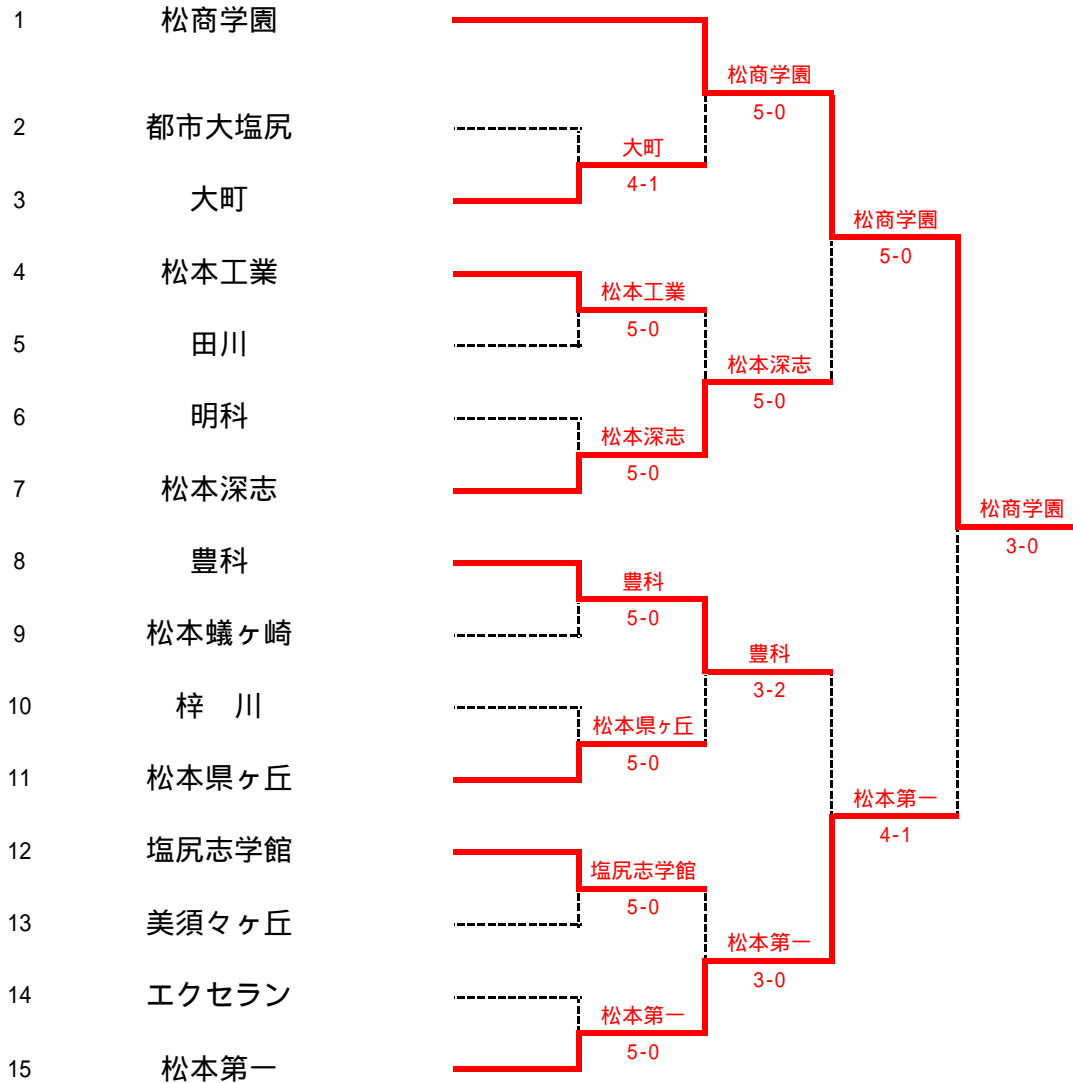

男子メインドロー

順	チーム名(校名)	監督	No1氏名	No2氏名	No3氏名	No4氏名	No5氏名	No6氏名	No7氏名	No8氏名	No9氏名
1	松商学園	田中 章司	藪輪 昇吾	市川 雄大	六川 広野	杉森 優輝	土屋 史樹	中川 雅之	渡辺 康二	仁科 肇	芦澤 翔
2	都市大塩尻	鯉川家教	清澤 祐人	今井 元貴	熊谷 大志	文下 和樹					
3	大町	井原 信	森永 哲央	平林 晃一	長澤 健汰	大日方 祐斗	降旗 祥悟	佐藤 直樹	西沢 友貴	野田 絨希	古川 利空
4	松本工業	飯島 昭雄	霜鳥 瑞輝	村田 啓輔	小林 達也	小林 大芽	五味 涼太	遠藤 高志	狩戸 優志	松野 太郎	平林 拓海
5	田川	内山 博貴	征矢 洋直	高木 広喜	岩垂 和人	下平 倫太郎	佐藤 賢悟	百瀬 元規	西村 雅也	サムエル ゆういち	松下 幸大
6	明科	白鳥 太智	宮沢 匠	小松原 つよし	矢口 耀平	上條 絢希					
7	松本深志	相馬 孝幸	宮澤 知希	太田 雄太郎	春日 大貴	菅田 郁也	井口 裕磨	山田 侑	辰巳 絃	深澤 元貴	藤永 拓実
8	豊科	土橋 亜希	白井 柊	細田 昂聖	笠井 悠也	上嶋 基生	佐藤 恭平	藤澤 瑠射	北澤 光也	池上 大貴	大川井 優樹
9	松本蟻ヶ崎	岡庭 真一	田中 諒	松島 涼	寺島 拓哉	倉橋 司	平林 凌雅	堀 健太郎	青木 駿弥	佐久間 景生	長崎 太晴
10	梓川	森山 海里	上条 敬太	伊藤 成活	上條 竜也	金井 俊也	百瀬 大樹	波多腰 涼	村上 皓生	上條 真実	佐原 克彦
11	松本県ヶ丘	青木 要二	齋藤 大地	山口 真人	土屋 元春	出口 雄也	三澤 宏介	高山 紘太郎	田中 翼	藤原 亨祐	浅治 勇太
12	塩尻志学館	山浦秀和	石川 隆文	中山 礼我	百瀬 司	矢吹 駿	橋本 莉玖	小林 雅広	袖山 颯	平林 浩貴	松原 英多
13	美須ヶヶ丘	北村 保勝	小池 優輝	降旗 大地	西澤 溪太郎	小林 大祐	山内 遼太郎	小松 芳永	野村 卓巳	今井 諒	井上 尊敦
14	エクセラン	高田 和	堀江 翔太	伊澤 和紀	田上 俊介	本山 聖也	佐々木 啓介	大和田 瑞貴	田中 希	田中 健介	
15	松本第一	行田 茜	伊藤 雄斗	河崎 和也	金子 優太	犬飼 晃洋	中原 大輔	辻 雄登	北原 知弥	赤穂 喬也	藤井 一毅