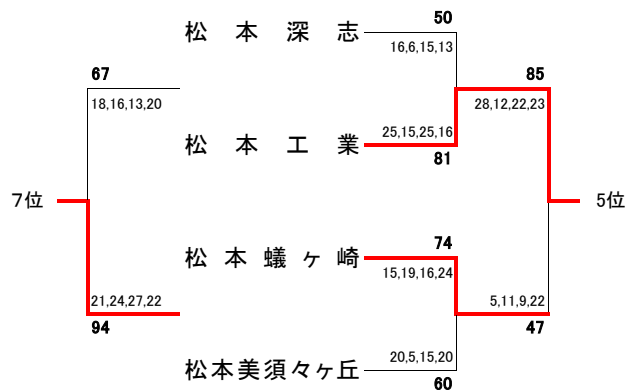

順位

- 1位 松商学園
- 2位 松本第一
- 3位 松本県ヶ丘
- 4位 田川
- 5位 松本工業
- 6位 松本蟻ヶ崎
- 7位 松本美須々ヶ丘
- 8位 松本深志

5~8決定戦

順位

- 1位 松商学園
- 2位 松本県ヶ丘
- 3位 松本美須々ヶ丘
- 4位 田川
- 5位 豊科
- 6位 松本深志
- 7位 穂高商業
- 8位 大町

5~8決定戦