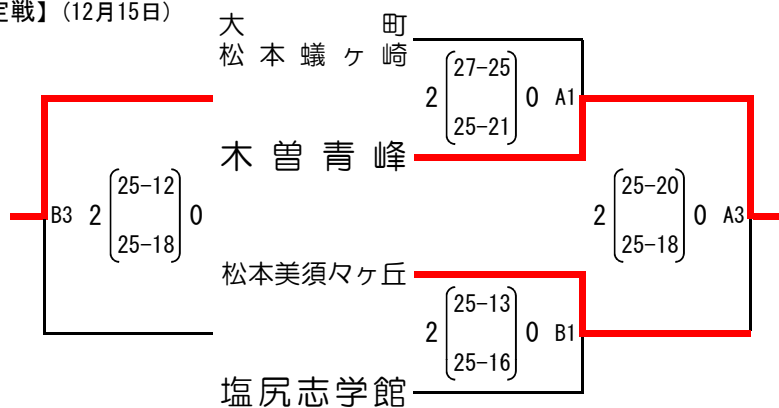

# 平成25年度 中信高等学校新人体育大会バレーボール競技会 結果

【男子】 期日 平成25年12月14日(土)～15日(日)  
 会場 松本美須々ヶ丘高等学校体育館

【順位】

第1位	創造学園
第2位	松商学園
第3位	松本工業
第4位	松本県ヶ丘
第5位	木曾青峰
第6位	松本美須々ヶ丘
第7位	大町・松本崎ヶ
第8位	塩尻志学館

【順位決定戦】(12月15日)

# 平成25年度 中信高等学校新人体育大会バレーボール競技会 結果

【女子】

期日 平成25年12月14日(土)~15日(日)

会場 松本蟻ヶ崎高等学校体育館

【順位】

【順位決定戦】(12月15日)

第1位	東京都大塩尻
第2位	松商学園
第3位	大町
第4位	塩尻志学館
第5位	豊科
第6位	創造学園
第7位	木曾青峰
第8位	松本蟻ヶ崎