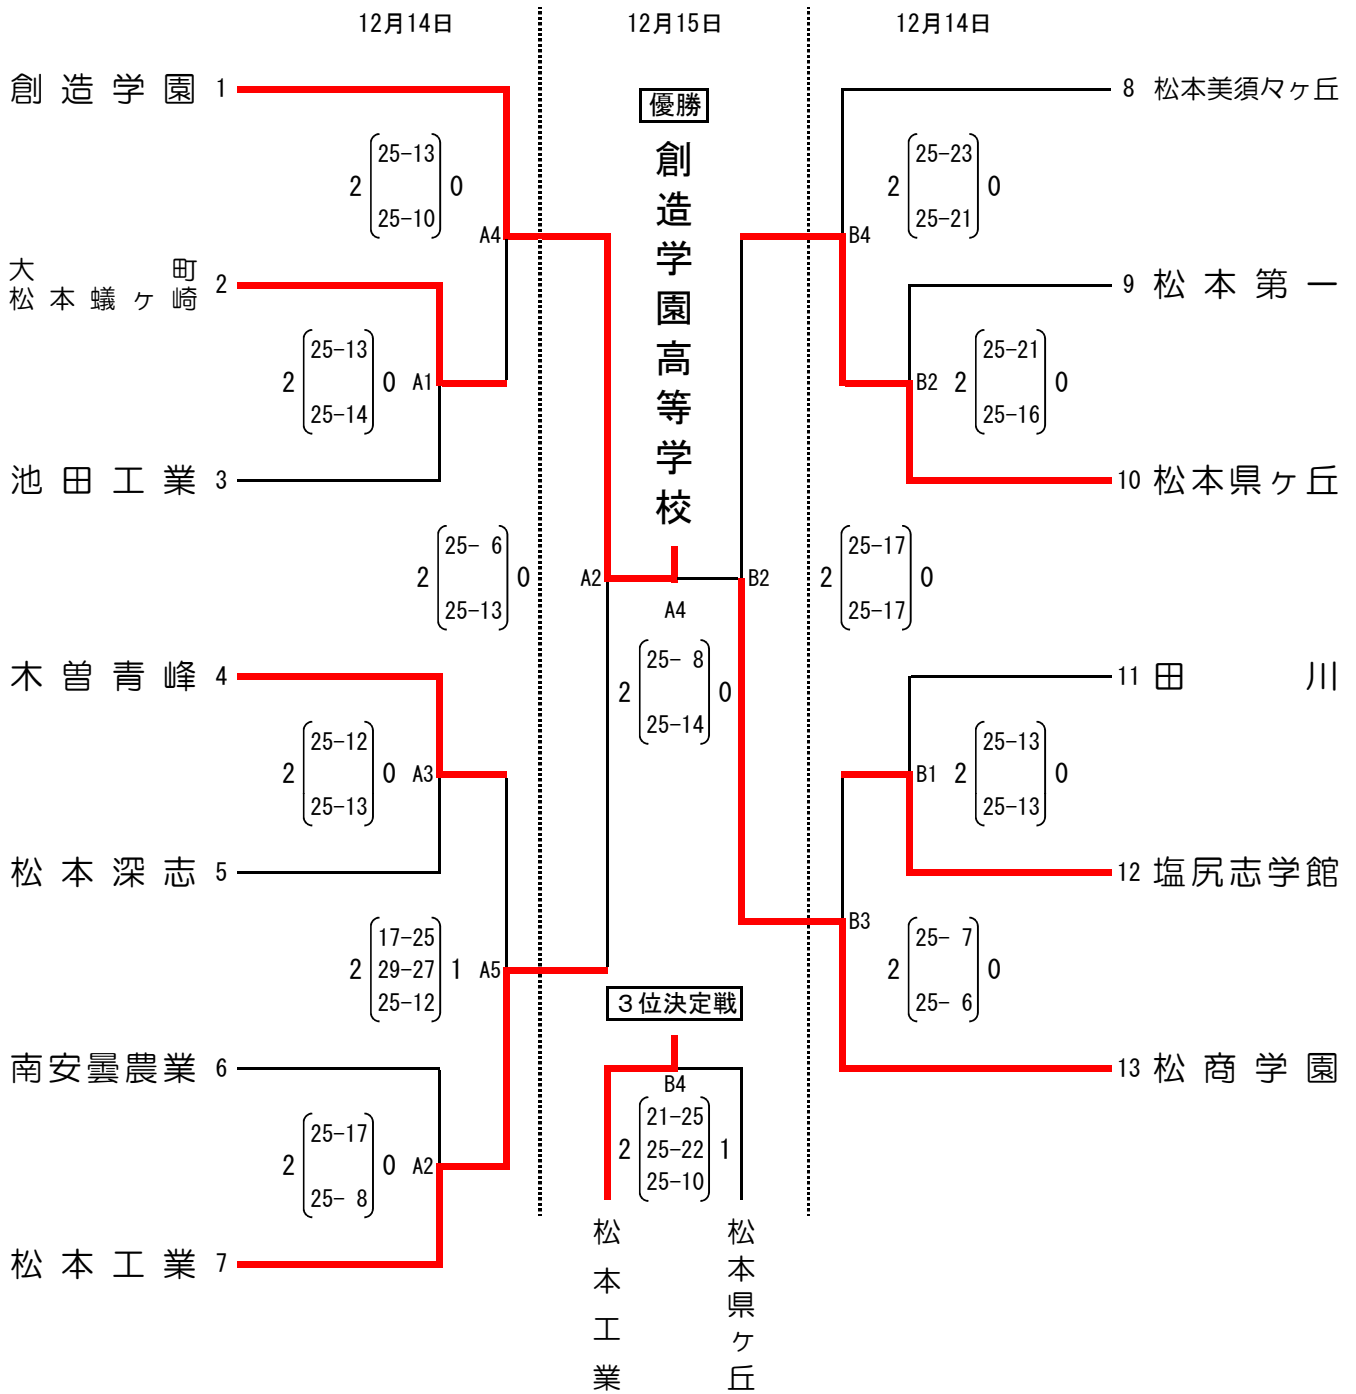

# 平成25年度 中信高等学校新人体育大会バレーボール競技会 結果

【男子】 期日 平成25年12月14日(土)～15日(日)  
 会場 松本美須々ヶ丘高等学校体育館

【順位】

第1位	創造学園
第2位	松商学園
第3位	松本工業
第4位	松本県ヶ丘
第5位	木曾青峰
第6位	松本美須々ヶ丘
第7位	大町・松本崎ヶ
第8位	塩尻志学館

【順位決定戦】(12月15日)

# 平成25年度 中信高等学校新人体育大会バレーボール競技会 結果

【女子】

期日 平成25年12月14日(土)~15日(日)

会場 松本蟻ヶ崎高等学校体育館

【順位】

【順位決定戦】(12月15日)

第1位	東京都大塩尻
第2位	松商学園
第3位	大町
第4位	塩尻志学館
第5位	豊科
第6位	創造学園
第7位	木曾青峰
第8位	松本蟻ヶ崎