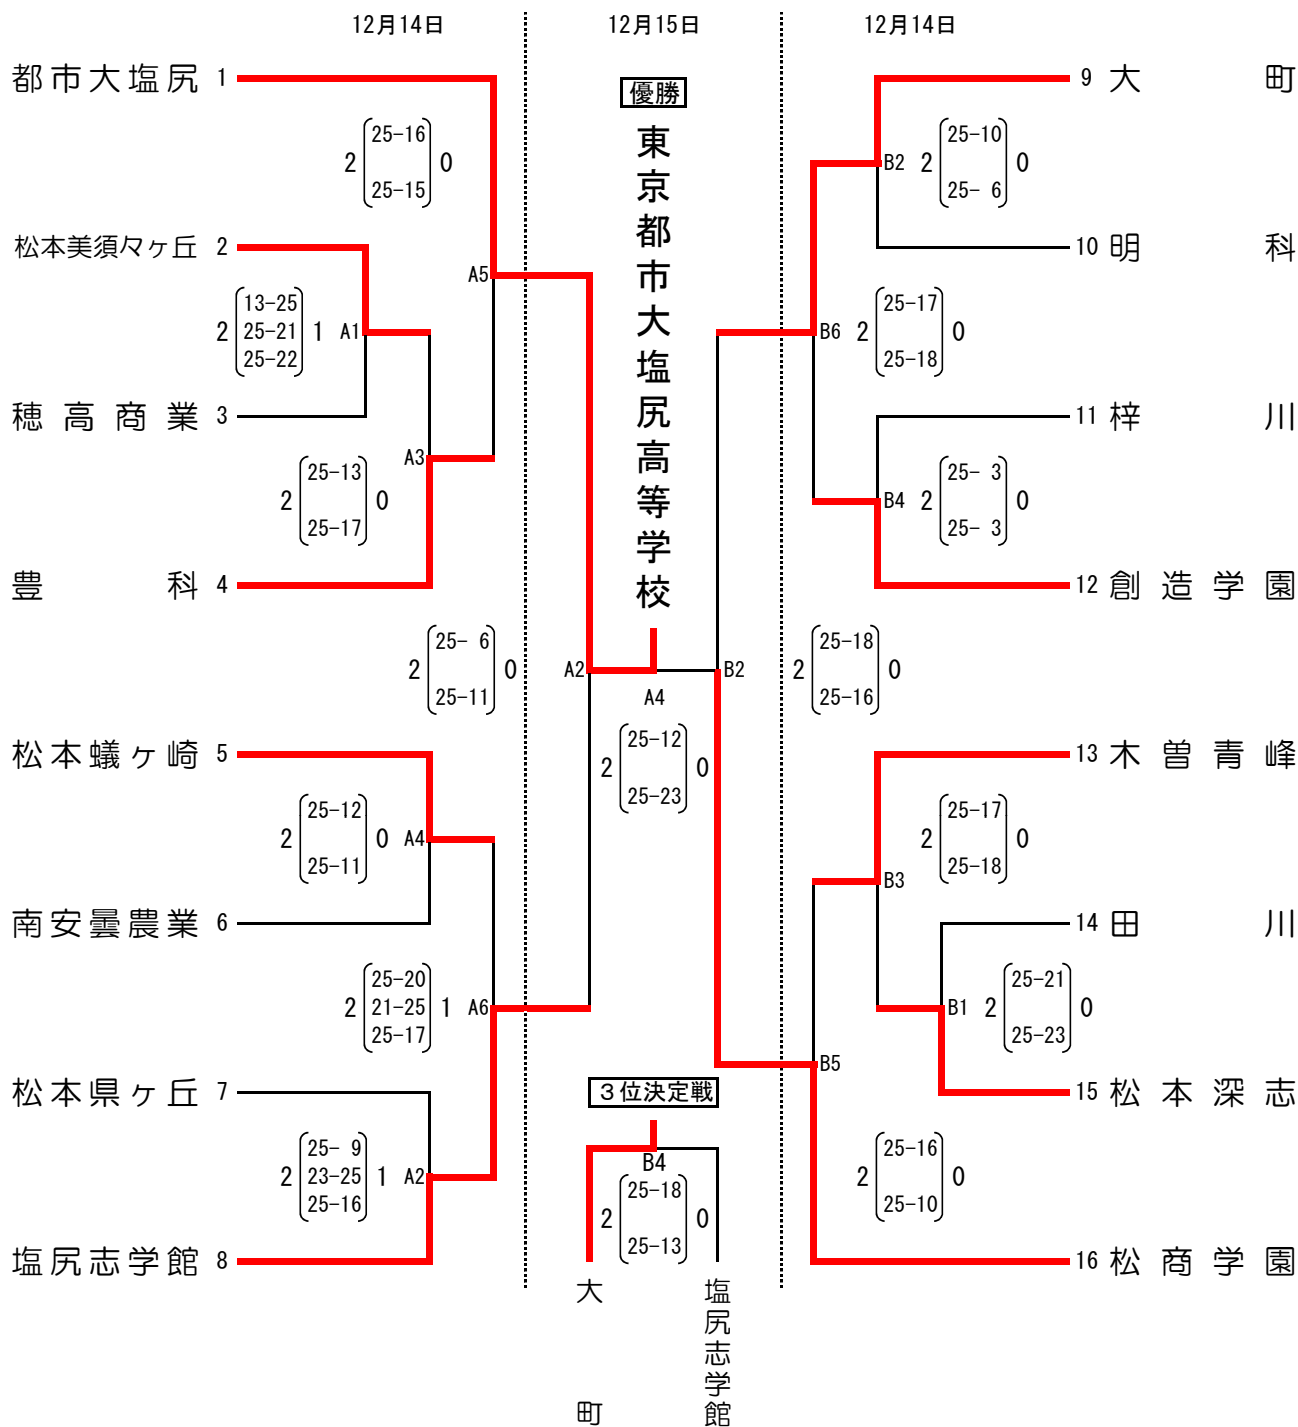

# 平成25年度 中信高等学校新人体育大会バレーボール競技会 結果

【男子】 期日 平成25年12月14日(土)～15日(日)  
 会場 松本美須々ヶ丘高等学校体育館

【順位】

第1位	創造学園
第2位	松商学園
第3位	松本工業
第4位	松本県ヶ丘
第5位	木曾青峰
第6位	松本美須々ヶ丘
第7位	大町・松本崎ヶ
第8位	塩尻志学館

【順位決定戦】(12月15日)

# 平成25年度 中信高等学校新人体育大会バレーボール競技会 結果

【女子】

期日 平成25年12月14日(土)~15日(日)

会場 松本蟻ヶ崎高等学校体育館

【順位】

【順位決定戦】(12月15日)

第1位	東京都大塩尻
第2位	松商学園
第3位	大町
第4位	塩尻志学館
第5位	豊科
第6位	創造学園
第7位	木曾青峰
第8位	松本蟻ヶ崎