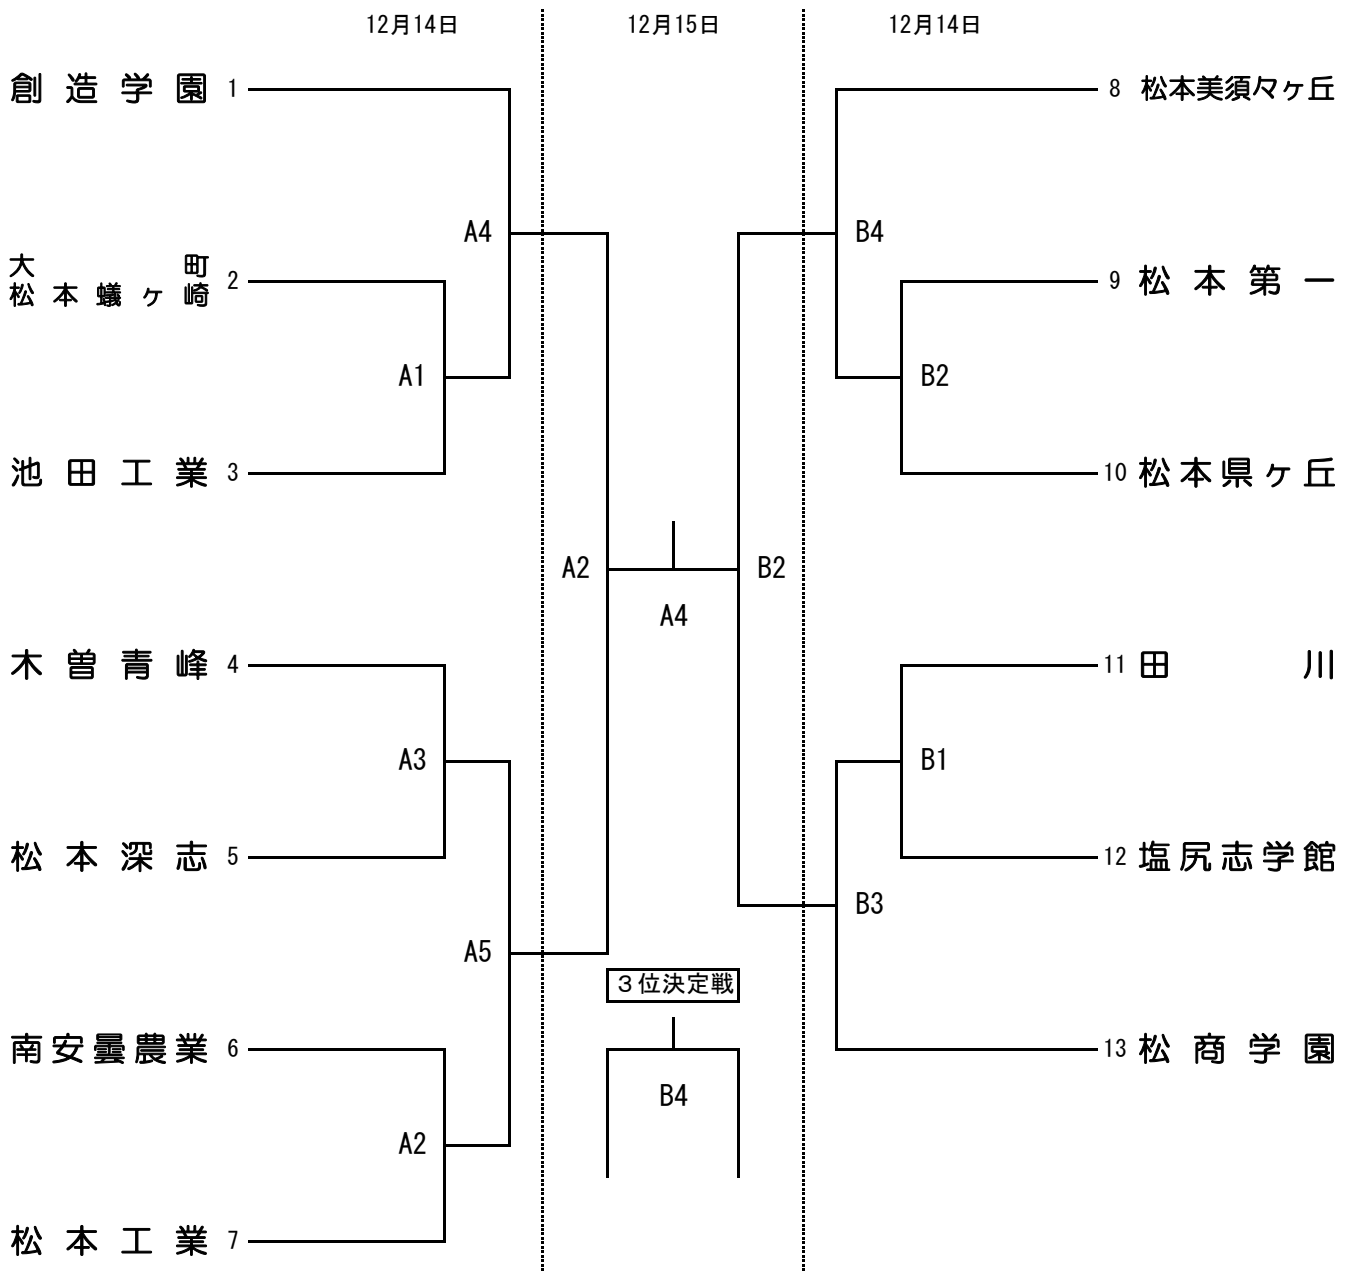

# 平成25年度 中信高等学校新人体育大会バレーボール競技会 組合せ

【男子】

期 日 平成25年12月14日(土)~15日(日)  
 会 場 松本美須々ヶ丘高等学校体育館

開会式 12月14日(土) 9:00

高校新人大会

挑戦的に・意欲的に・やりがいを求めよう

順位決定戦

(12月15日)

# 平成25年度 中信高等学校新人体育大会バレーボール競技会 組合せ

【女子】

期 日 平成25年12月14日(土)～15日(日)

開会式 12月14日(土) 9:00

会 場 松本蟻ヶ崎高等学校体育館

高校新人大会

挑戦的に・意欲的に・やりがいを求めよう

順位決定戦 (12月15日)