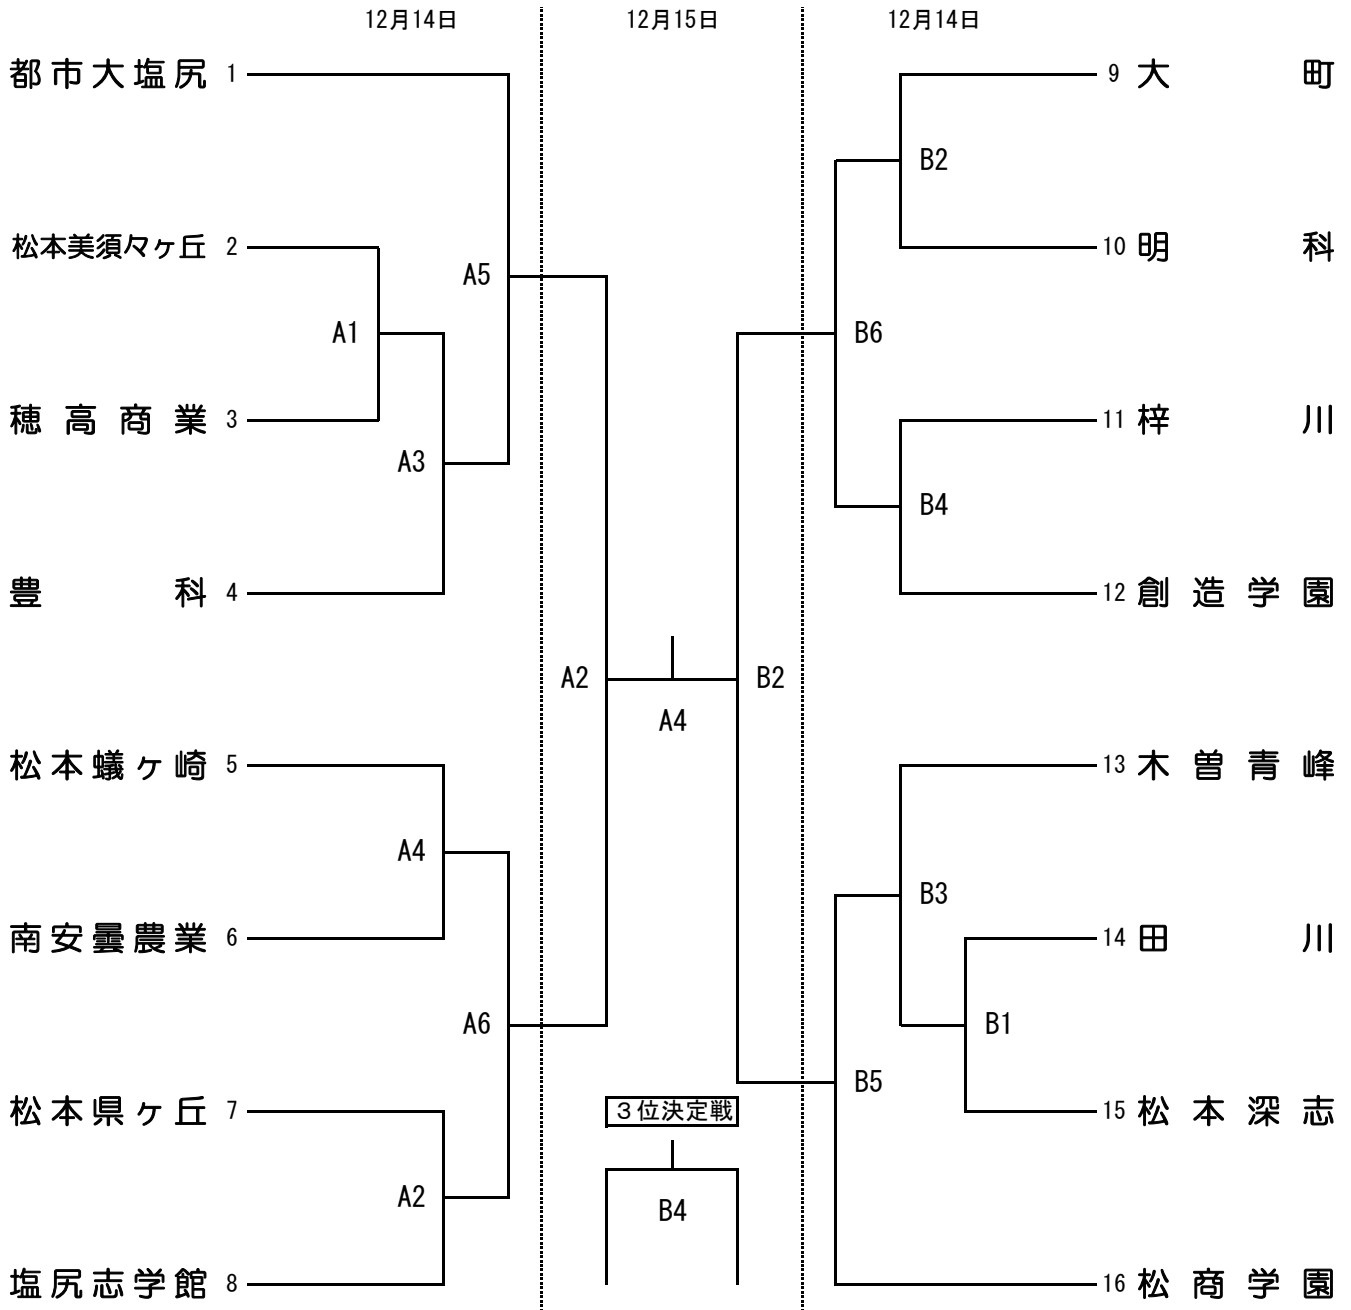

# 平成25年度 中信高等学校新人体育大会バレーボール競技会 組合せ

【男子】

期 日 平成25年12月14日(土)~15日(日)  
 会 場 松本美須々ヶ丘高等学校体育館

開会式 12月14日(土) 9:00

高校新人大会

挑戦的に・意欲的に・やりがいを求めよう

順位決定戦

(12月15日)

# 平成25年度 中信高等学校新人体育大会バレーボール競技会 組合せ

【女子】

期 日 平成25年12月14日(土)～15日(日)

開会式 12月14日(土) 9:00

会 場 松本蟻ヶ崎高等学校体育館

高校新人大会

挑戦的に・意欲的に・やりがいを求めよう

順位決定戦 (12月15日)