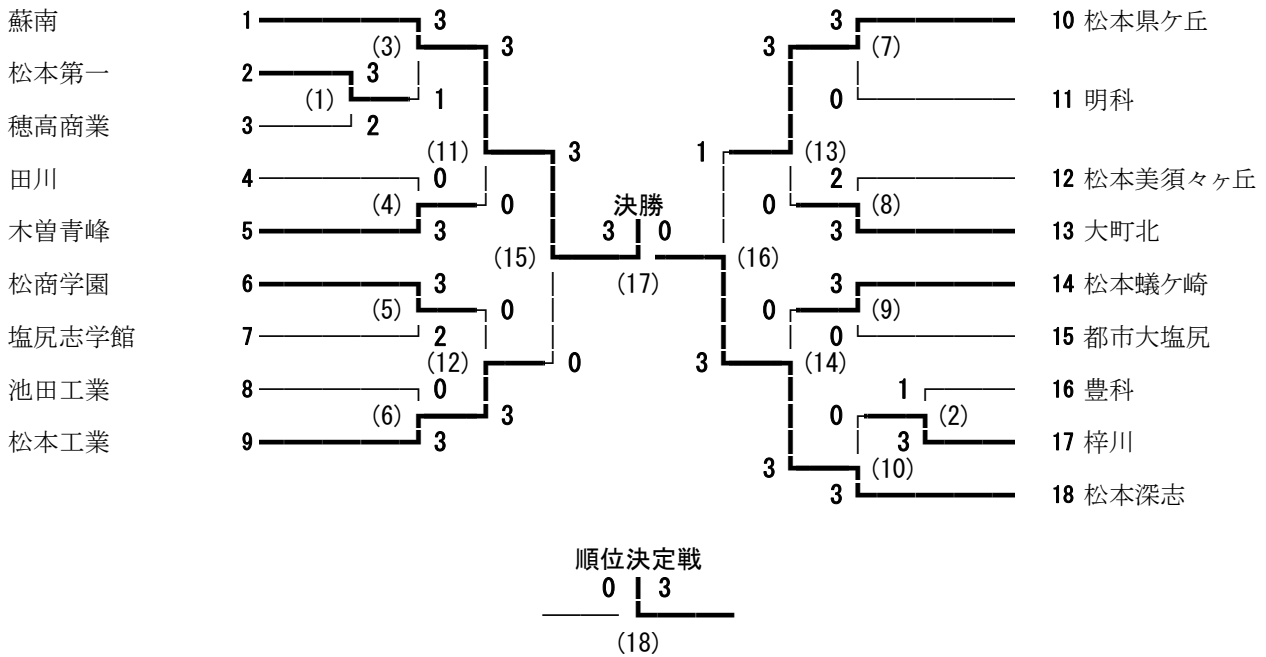

平成25年度中信地区高等学校総合体育大会バドミントン競技 男子学校対抗

松本平広域公園体育館

平成25年5月10日～12日