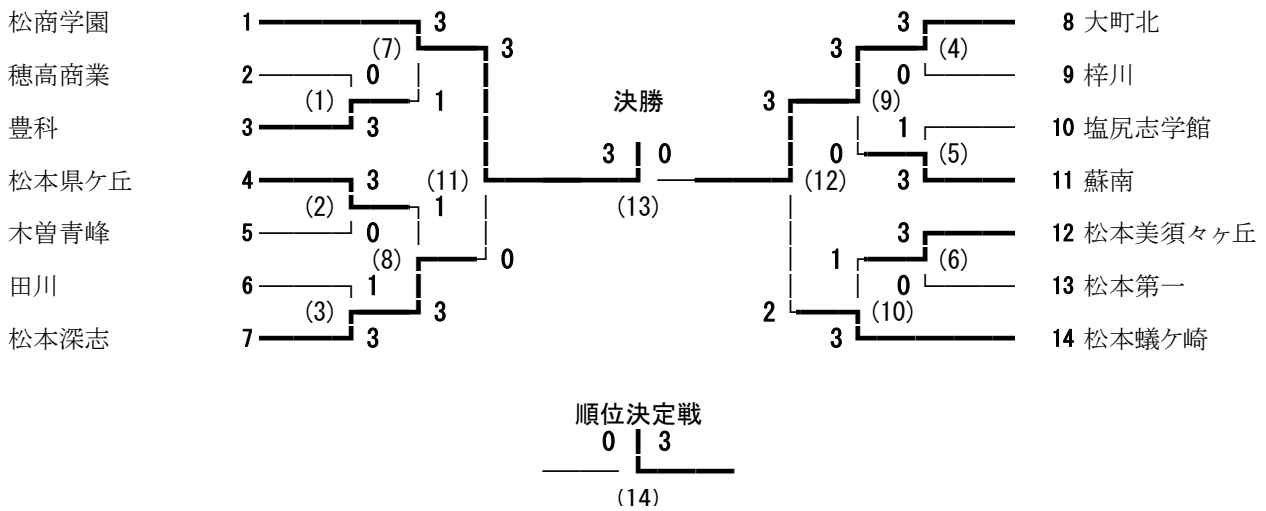

平成25年度中信地区高等学校総合体育大会バドミントン競技 男子学校対抗

松本平広域公園体育館

平成25年5月10日～12日

平成25年度中信地区高等学校総合体育大会バドミントン競技 女子学校対抗

平成25年度中信地区高等学校総合体育大会バドミントン競技 男子ダブルス

平成25年5月10日～12日
松本平広域運動公園体育館

岩田 知大・松瀬 隼斗 (蘇南)	1	2	2	33	網野 豊・田口 昌樹 (蘇南)
溝川 諒・上嶋 晃太 (穂高商業)	2	0	2	34	坂田 龍之介・工藤 司 (梓川)
杉山 祐也・田中 冬真 (松本蟻ヶ崎)	3	2	0	35	齊藤 壮真・森下 俊 (塩尻志学館)
逸見 拓也・山本 康喜 (都市大塩尻)	4	0	0	36	中野 翔梧・逸見 比呂 (都市大塩尻)
平田 真登・西牧 京汰 (木曽青峰)	5	0	1	37	市川 司・畠山 純 (穂高商業)
倉田 務・藤木 裕介 (松本県ヶ丘)	6	2	0	38	秋元 翔・上川 直輝 (松本工業)
中山 心・田島 俊則 (田川)	7	0	2	39	近藤 裕也・赤津 大河 (松本県ヶ丘)
横山 大幹・厚見 周 (松本深志)	8	2	0	40	降旗 真・小松 春道 (明科)
宮澤 翼・西澤 忠正 (池田工業)	9	2	0	41	大久保 彰洋・村崎 哲郎 (松商学園)
百瀬 友哉・堀内 大地 (エクセラン)	10	0	0	42	石坂 文広・板花 凌 (田川)
横澤 クボン・山口 嵩礼 (大町北)	11	1	0	43	片瀬 翔太・丸山 亮汰 (豊科)
工藤 椎那・川村 孝介 (塩尻志学館)	12	2	0	44	藤原 壮太・大橋 圭一 (木曽青峰)
大澤 将貴・田中 智己 (豊科)	13	0	0	45	伊藤 倫平・吉原 充洋 (松本蟻ヶ崎)
小山 僚太・大岩 裕生 (松商学園)	14	2	2	46	宮下 圭輔・柏木 悠太 (池田工業)
中村 航大・山本 龍 (松本美須ヶヶ丘)	15	0	2	47	相澤 友・降旗 将希 (大町北)
桐原 一輝・古幡 順一 (松本工業)	16	2	0	48	上條 皓暉・田中 杜雄 (松本深志)
百瀬 大樹・橋本 紘 (松本県ヶ丘)	17	2	0	49	井出 健太・石井 卓也 (松本県ヶ丘)
久保 雅也・毛涯 晃 (松本第一)	18	0	2	50	望月 達也・宮澤 祐介 (穂高商業)
奥原 大河・中澤 淳 (松本工業)	19	2	0	51	寺澤 直人・塩原 誠也 (塩尻志学館)
田上 翔太・高橋 玲 (梓川)	20	1	0	52	村上 貴尊・渡辺 康平 (松本美須ヶヶ丘)
長澤 智也・小林 光 (穂高商業)	21	2	0	53	久保 凌也・手塚 亮也 (田川)
曾根 健也・上條 拓巳 (田川)	22	0	0	54	中谷 建貴・松井 諒直 (木曽青峰)
中村 俊介・倉科 湧一 (松本美須ヶヶ丘)	23	0	2	55	上條 巧磨・西村 宝波 (梓川)
井伊 勇太・奥原 健人 (松本蟻ヶ崎)	24	2	0	56	宮下 歩・倉沢 宏希 (松本深志)
渡邊 祥太・矢澤 習 (木曽青峰)	25	2	2	57	上条 一矢・大谷 穂高 (松本蟻ヶ崎)
岩原 颯太・木山澤 真人 (塩尻志学館)	26	0	0	58	大和 憲人・林 一平 (松商学園)
渡邊 航平・上原 勇也 (大町北)	27	0	0	59	高橋 充孝・降旗 亮 (松本工業)
瀧川 圭哉・池田 昌樹 (松商学園)	28	2	0	60	下嶋 隼人・松井 悠一郎 (蘇南)
唐沢 祐汰・中田 健太 (都市大塩尻)	29	2	0	61	長瀬 拓也・上條 龍司 (松本第一)
柏原 佑弥・笠原 将幸 (豊科)	30	0	2	62	有賀 達也・大森 悠斗 (豊科)
竹内 祐斗・大橋 建太 (明科)	31	0	2	63	石井 孝明・山谷 祥一 (エクセラン)
宮下 優弥・南 歩夢 (松本深志)	32	2	2	64	早川 竣・小泉 貴哉 (大町北)