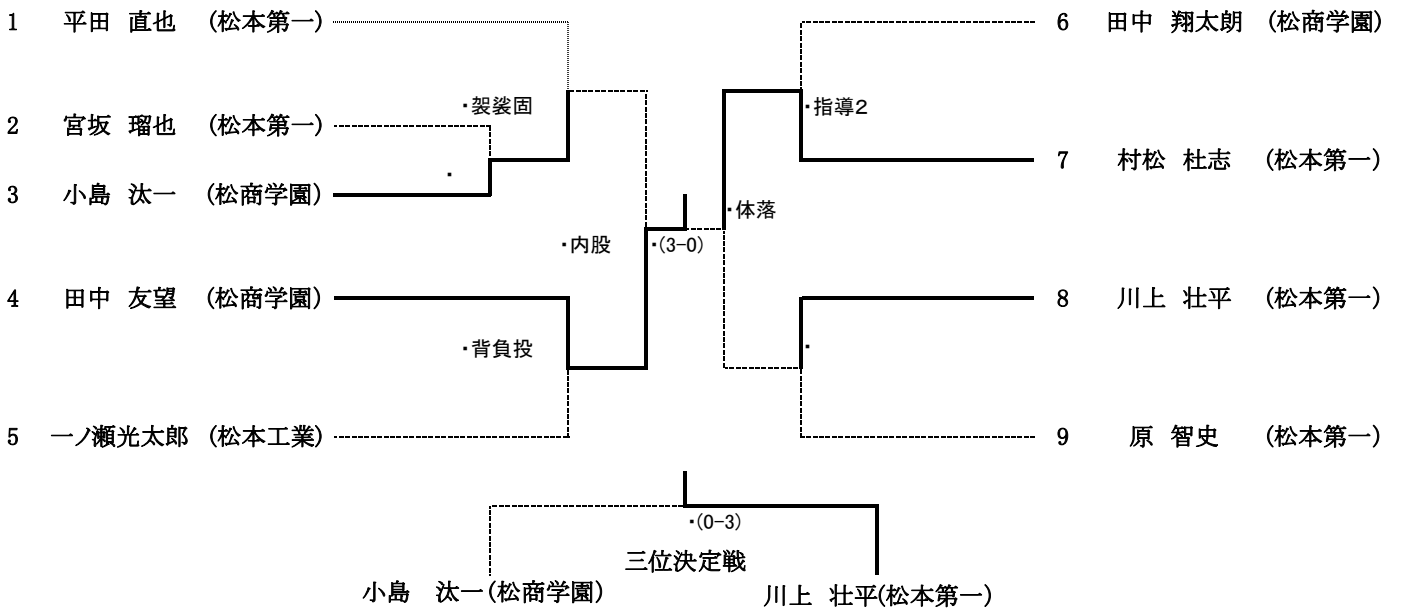

男子66kg級

1位 田中 友望(松商学園)   2位 村松 杜志(松本第一)   3位 川上 壮平(松本第一)

4位 小島 汰一(松商学園)   5位 一ノ瀬光太郎(松本工業)   6位 田中 翔太郎(松商学園)

7位 原 智史(松本第一)   8位 平田 直也(松本第一)