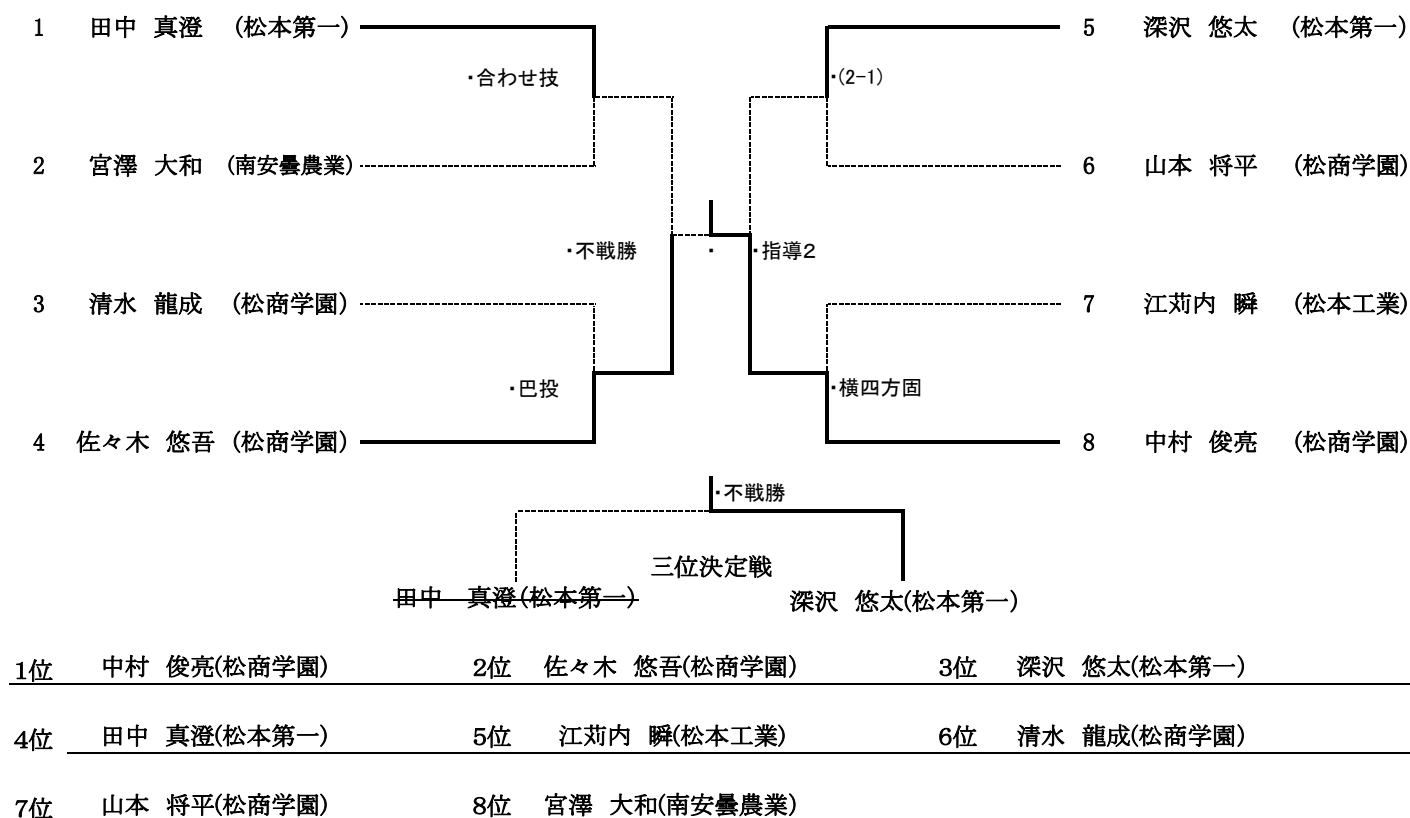

男子73kg級

		鳥羽 潤	平川 尚紀	廣田 拓馬	高原 宏貴	勝一敗	順位
1	鳥羽 潤 (松本第一)		・内股	・内股	一本背負投	3勝0敗	1位
2	平川 尚紀 (松本第一)	△		・内股	・横四方固	2勝1敗	2位
3	廣田 拓馬 (松本第一)	△	△		△	0勝3敗	4位
4	高原 宏貴 (南安曇農業)	△	△	・袈裟固		1勝2敗	3位

男子81kg級

男子90kg級

	栗飯原 秀盛	大内 喬博	熊谷 勇飛	國母 峻太	古川 捷一郎	金木 亮吾	勝一敗	順位
1	栗飯原 秀盛(松本第一)	● 縦四方固	△	● 合わせ技	●	● 内股	4勝1敗	2位
2	大内 喬博(松商学園)	△	△	● 払腰	△	● 内股	2勝3敗	4位
3	熊谷 勇飛(松本第一)	● GS(0-3)	● 指導2	● GS●	● GS(3-0)	● 大外刈	5勝0敗	1位
4	國母 峻太(松商学園)	△	△	△	△	● 払腰	1勝4敗	5位
5	古川 捷一郎(松本第一)	△	●	△	● 十字固	● 横四方固	3勝2敗	3位
6	金木 亮吾(松商学園)	△	△	△	△	△	0勝5敗	6位