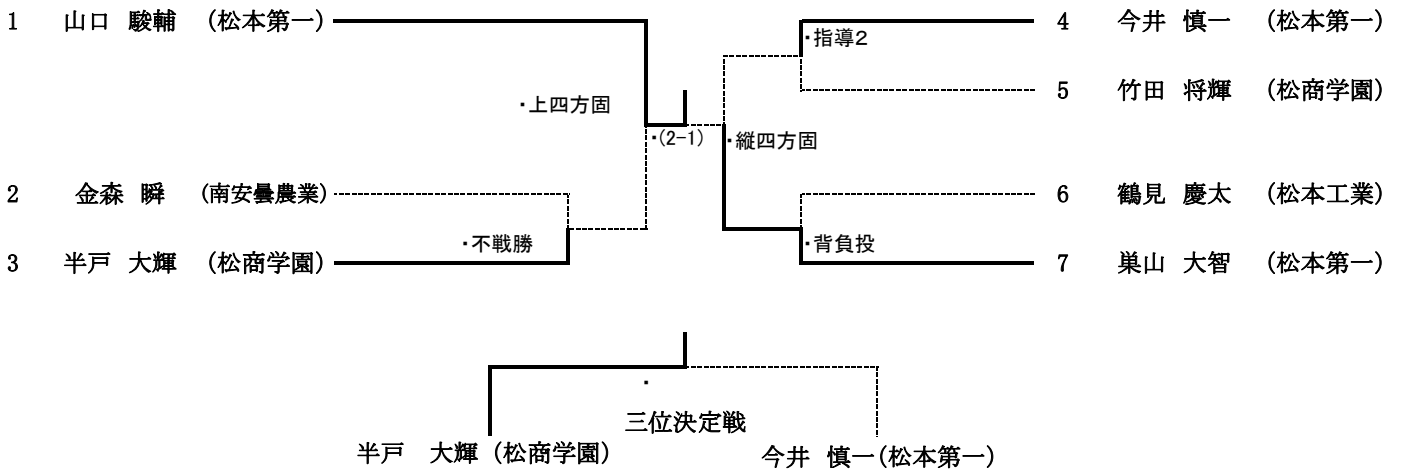

男子60Kg級

1位 山口 駿輔(松本第一)   2位 巢山 大智(松本第一)   3位 半戸 大輝(松商学園)

4位 今井 慎一(松本第一)   5位 巢山 大智(松本第一)   6位 竹田 将輝(松商学園)