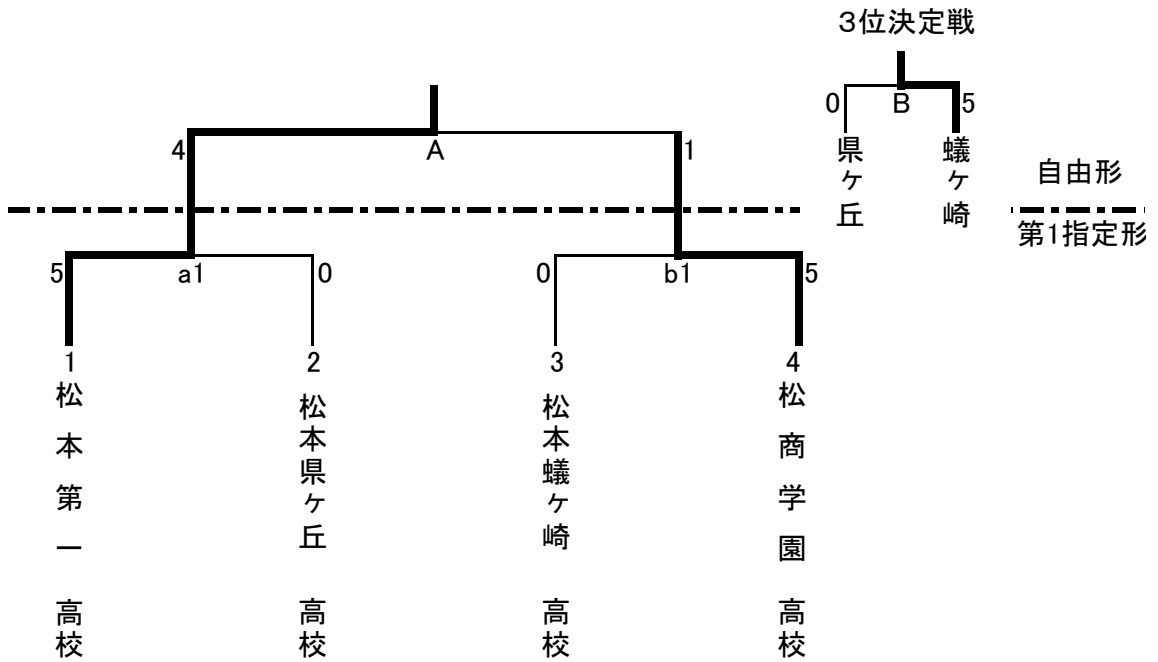

県大会出場 男女団体組手・形 地区大会出場校
 男女個人組手 各16名
 男女個人形 各8名

男子団体組手

女子団体組手

男子団体形

女子団体形

男子個人組手

女子個人組手

男子個人形

女子個人形