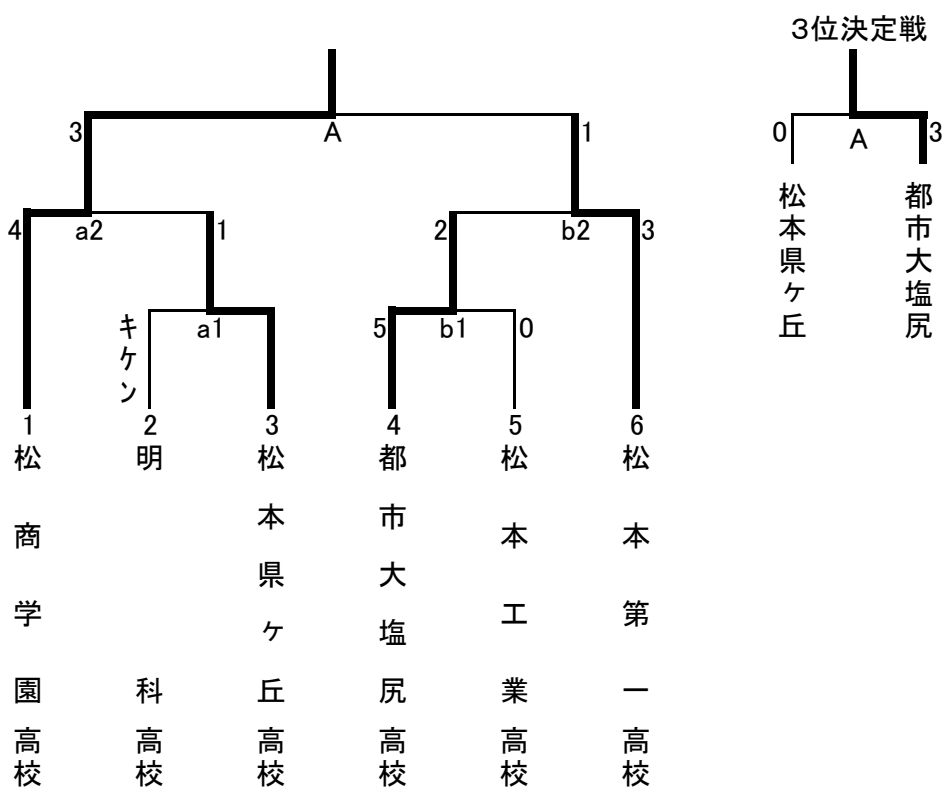

成績一覽表

平成25年 5月11日・12日
 中信高等学校総合体育大会
 空手道競技会
 会場 松本第一高校体育館

種目		第1位		第2位		第3位		第4位					
男子	組手	団体		松商学園 高校	松本第一 高校	東京都市大学塩尻 高校	松本県ヶ丘 高校						
		個人		第1位	第2位	第3位	第4位						
			太田 健士郎		伊藤 八尋		酒井 神貴		田中 宏樹				
			松商学園 高校		松商学園 高校		松本第一 高校		松商学園 高校				
			ベスト8										
			伊藤 翔		大久保 太陽		清水 大輔		藤井 拓也				
			松商学園 高校		松商学園 高校		東京都市大学塩尻 高校		東京都市大学塩尻 高校				
			ベスト16										
			竹内 龍之介	中村 孔紀	小林 星弥	内藤 龍哉	市村 海斗	小林 駿哉	若林 諒太	太田 晃平			
			松本第一高	都市大塩尻高	都市大塩尻高	松本第一高	松商学園高	松商学園高	松本第一高	松本工業高			
	形	団体		第1位		第2位		第3位		第4位			
				松商学園 高校		松本第一 高校		東京都市大学塩尻 高校		松本県ヶ丘 高校			
		個人		第1位		第2位		第3位		第4位			
				太田 健士郎		清水 大輔		伊藤 八尋		市村 海斗			
				松商学園 高校		東京都市大学塩尻 高校		松商学園 高校		松商学園 高校			
				ベスト8									
		大久保 太陽		竹内 龍之介		若林 諒太		酒井 神貴					
		松商学園 高校		松本第一 高校		松本第一 高校		松本第一 高校					
女子	組手	団体		第1位		第2位		第3位		第4位			
				松商学園 高校		松本第一 高校		松本蟻ヶ崎 高校		松本県ヶ丘 高校			
	個人		第1位		第2位		第3位		第4位				
			田原 涼香		伊藤 菜月		伊藤 朱里		滝澤 樹里				
			松商学園 高校		松商学園 高校		松商学園 高校		松商学園 高校				
			ベスト8										
			石原 優		三木 菜穂子		岡田 春梨		関 大空				
			松本第一 高校		松本第一 高校		松商学園 高校		松商学園 高校				
			ベスト16										
			石橋 優希	中嶋 かがり	伊藤 千春	高木 瑞季	関 きらら	丸山 楓	平林 琴	大星 理保			
			松本第一高	松商学園高	松本第一高	松商学園高	松商学園高	松商学園高	松本第一高	松本第一高			
	形	団体		第1位		第2位		第3位		第4位			
				松本第一 高校		松商学園 高校		松本蟻ヶ崎 高校		松本県ヶ丘 高校			
		個人		第1位		第2位		第3位		第4位			
				石原 優		本多 直美		関 大空		伊藤 朱里			
				松本第一 高校		松本第一 高校		松商学園 高校		松商学園 高校			
		ベスト8											
		関 きらら		平林 琴		三木 菜穂子		岡田 春梨					
		松商学園 高校		松本第一 高校		松本第一 高校		松商学園 高校					

県大会出場 男女団体組手・形 地区大会出場校
 男女個人組手 各16名
 男女個人形 各8名

男子団体組手

女子団体組手

男子団体形

女子団体形

男子個人組手

女子個人組手

男子個人形

女子個人形