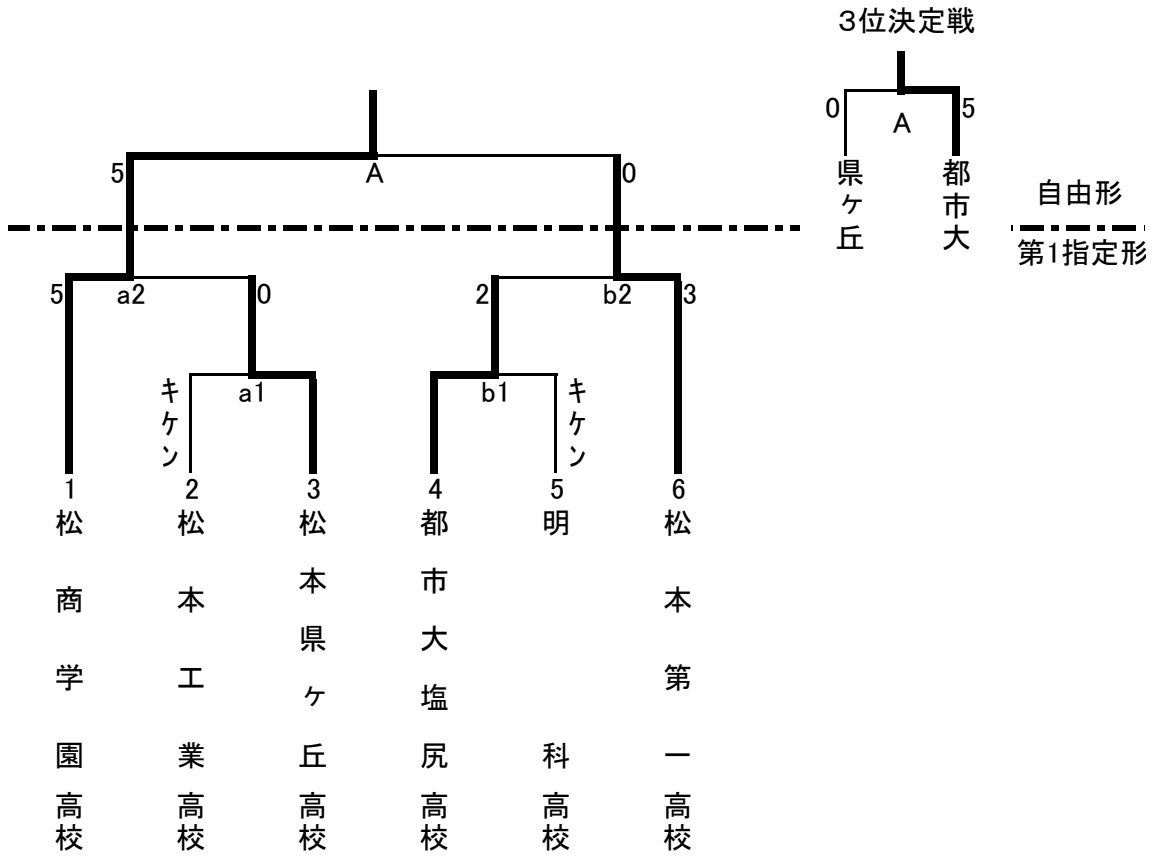

県大会出場 男女団体組手・形 地区大会出場校
 男女個人組手 各16名
 男女個人形 各8名

男子団体組手

女子団体組手

男子団体形

女子団体形

男子個人組手

女子個人組手

男子個人形

女子個人形