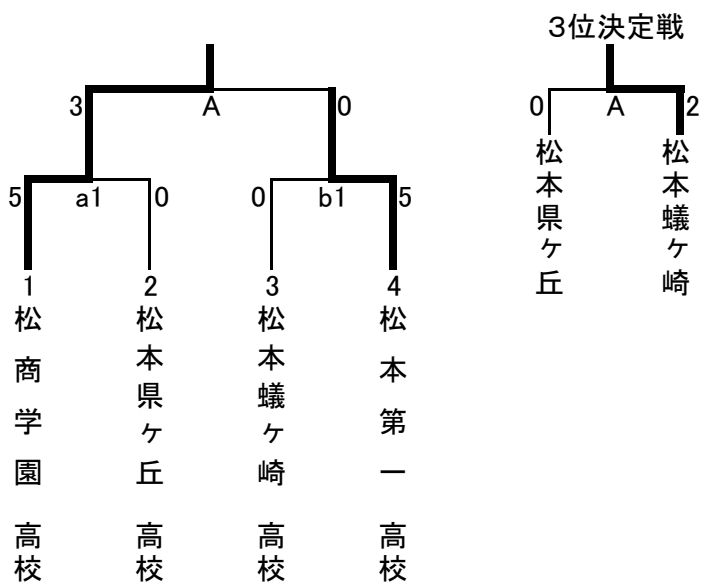

成績一覽表

平成25年 5月11日・12日
 中信高等学校総合体育大会
 空手道競技会
 会場 松本第一高校体育館

種目		第1位		第2位		第3位		第4位					
男子	組手	団体		松商学園 高校	松本第一 高校	東京都市大学塩尻 高校	松本県ヶ丘 高校						
		個人		第1位	第2位	第3位	第4位						
			太田 健士郎		伊藤 八尋		酒井 神貴		田中 宏樹				
			松商学園 高校		松商学園 高校		松本第一 高校		松商学園 高校				
			ベスト8										
			伊藤 翔		大久保 太陽		清水 大輔		藤井 拓也				
			松商学園 高校		松商学園 高校		東京都市大学塩尻 高校		東京都市大学塩尻 高校				
			ベスト16										
			竹内 龍之介	中村 孔紀	小林 星弥	内藤 龍哉	市村 海斗	小林 駿哉	若林 諒太	太田 晃平			
			松本第一高	都市大塩尻高	都市大塩尻高	松本第一高	松商学園高	松商学園高	松本第一高	松本工業高			
	形	団体		第1位		第2位		第3位		第4位			
				松商学園 高校		松本第一 高校		東京都市大学塩尻 高校		松本県ヶ丘 高校			
		個人		第1位		第2位		第3位		第4位			
				太田 健士郎		清水 大輔		伊藤 八尋		市村 海斗			
				松商学園 高校		東京都市大学塩尻 高校		松商学園 高校		松商学園 高校			
				ベスト8									
		大久保 太陽		竹内 龍之介		若林 諒太		酒井 神貴					
		松商学園 高校		松本第一 高校		松本第一 高校		松本第一 高校					
女子	組手	団体		第1位		第2位		第3位		第4位			
				松商学園 高校		松本第一 高校		松本蟻ヶ崎 高校		松本県ヶ丘 高校			
	個人		第1位		第2位		第3位		第4位				
			田原 涼香		伊藤 菜月		伊藤 朱里		滝澤 樹里				
			松商学園 高校		松商学園 高校		松商学園 高校		松商学園 高校				
			ベスト8										
			石原 優		三木 菜穂子		岡田 春梨		関 大空				
			松本第一 高校		松本第一 高校		松商学園 高校		松商学園 高校				
			ベスト16										
			石橋 優希	中嶋 かがり	伊藤 千春	高木 瑞季	関 きらら	丸山 楓	平林 琴	大星 理保			
			松本第一高	松商学園高	松本第一高	松商学園高	松商学園高	松商学園高	松本第一高	松本第一高			
	形	団体		第1位		第2位		第3位		第4位			
				松本第一 高校		松商学園 高校		松本蟻ヶ崎 高校		松本県ヶ丘 高校			
		個人		第1位		第2位		第3位		第4位			
				石原 優		本多 直美		関 大空		伊藤 朱里			
				松本第一 高校		松本第一 高校		松商学園 高校		松商学園 高校			
		ベスト8											
		関 きらら		平林 琴		三木 菜穂子		岡田 春梨					
		松商学園 高校		松本第一 高校		松本第一 高校		松商学園 高校					

県大会出場 男女団体組手・形 地区大会出場校
 男女個人組手 各16名
 男女個人形 各8名

男子団体組手

女子団体組手

男子団体形

女子団体形

男子個人組手

女子個人組手

男子個人形

女子個人形