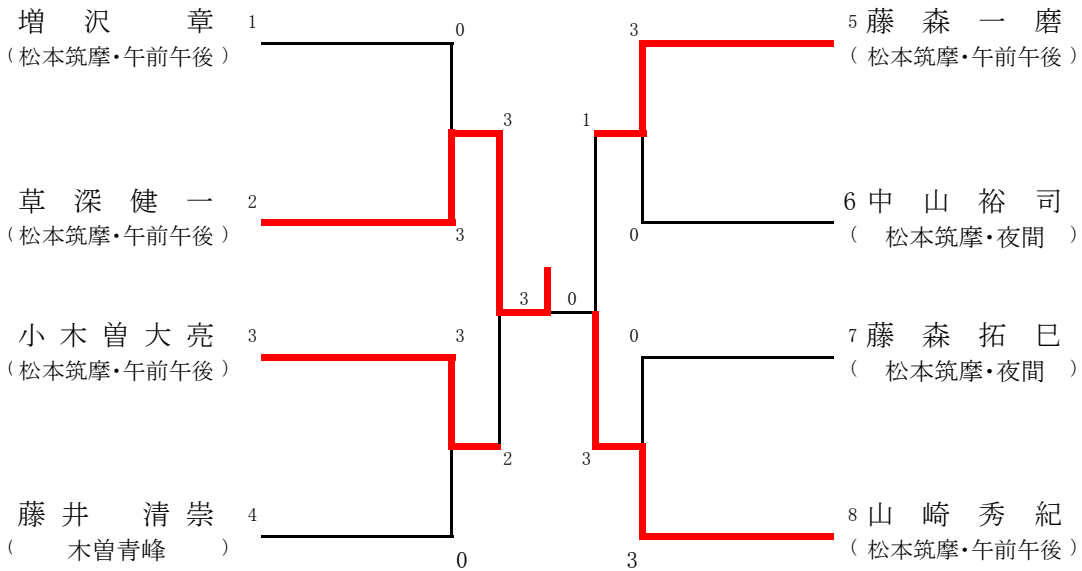

平成25年度 中信高等学校定時制通信制総合体育大会

期 日：平成25年5月18日
会 場：松本筑摩高等学校

バドミントン(男子団体)

松本筑摩・午前午後 不戦勝 キ 木 曾 青 峰

バドミントン(男子個人)

赤 津 力 也 (松本筑摩・午前午後)	2	2	2	6 佐々木謙治 (松本筑摩・午前午後)
藤 森 貴 篤 (松本筑摩・午前午後)	2	0	2	7 高尾健太 (松本筑摩・午前午後)
渡 邊 仁 我 (木曾青峰)	0	2	1	8 織田雅也 (木曾青峰)
早 川 丞 (松本筑摩・午前午後)	2	0	2	9 西村勇輝 (松本筑摩・午前午後)
中 村 友 耶 (木曾青峰)	0	2	2	10 有馬風樹 (松本筑摩・午前午後)

バドミントン(女子団体)

木 曾 青 峰 不戦勝 出 場 校 な し

バドミントン(女子個人)

中 澤 明 日 香 (木曾青峰)	2	2	2	5 熊谷アメリア (木曾青峰)
武 内 あ け み (木曾青峰)	0	2	0	6 一ノ沢琴美 (木曾青峰)
横 澤 百 合 (木曾青峰)	0	0	2	7 加納美幸 (木曾青峰)
西 村 美 沙 希 (木曾青峰)	2	0	2	8 上川 梢 (松本筑摩・午前午後)

卓球(男子団体)

松本筑摩・午前午後 出場校なし

卓球(男子個人)

バスケットボール男子

松本筑摩(午前午後・夜間合同) 出場校なし