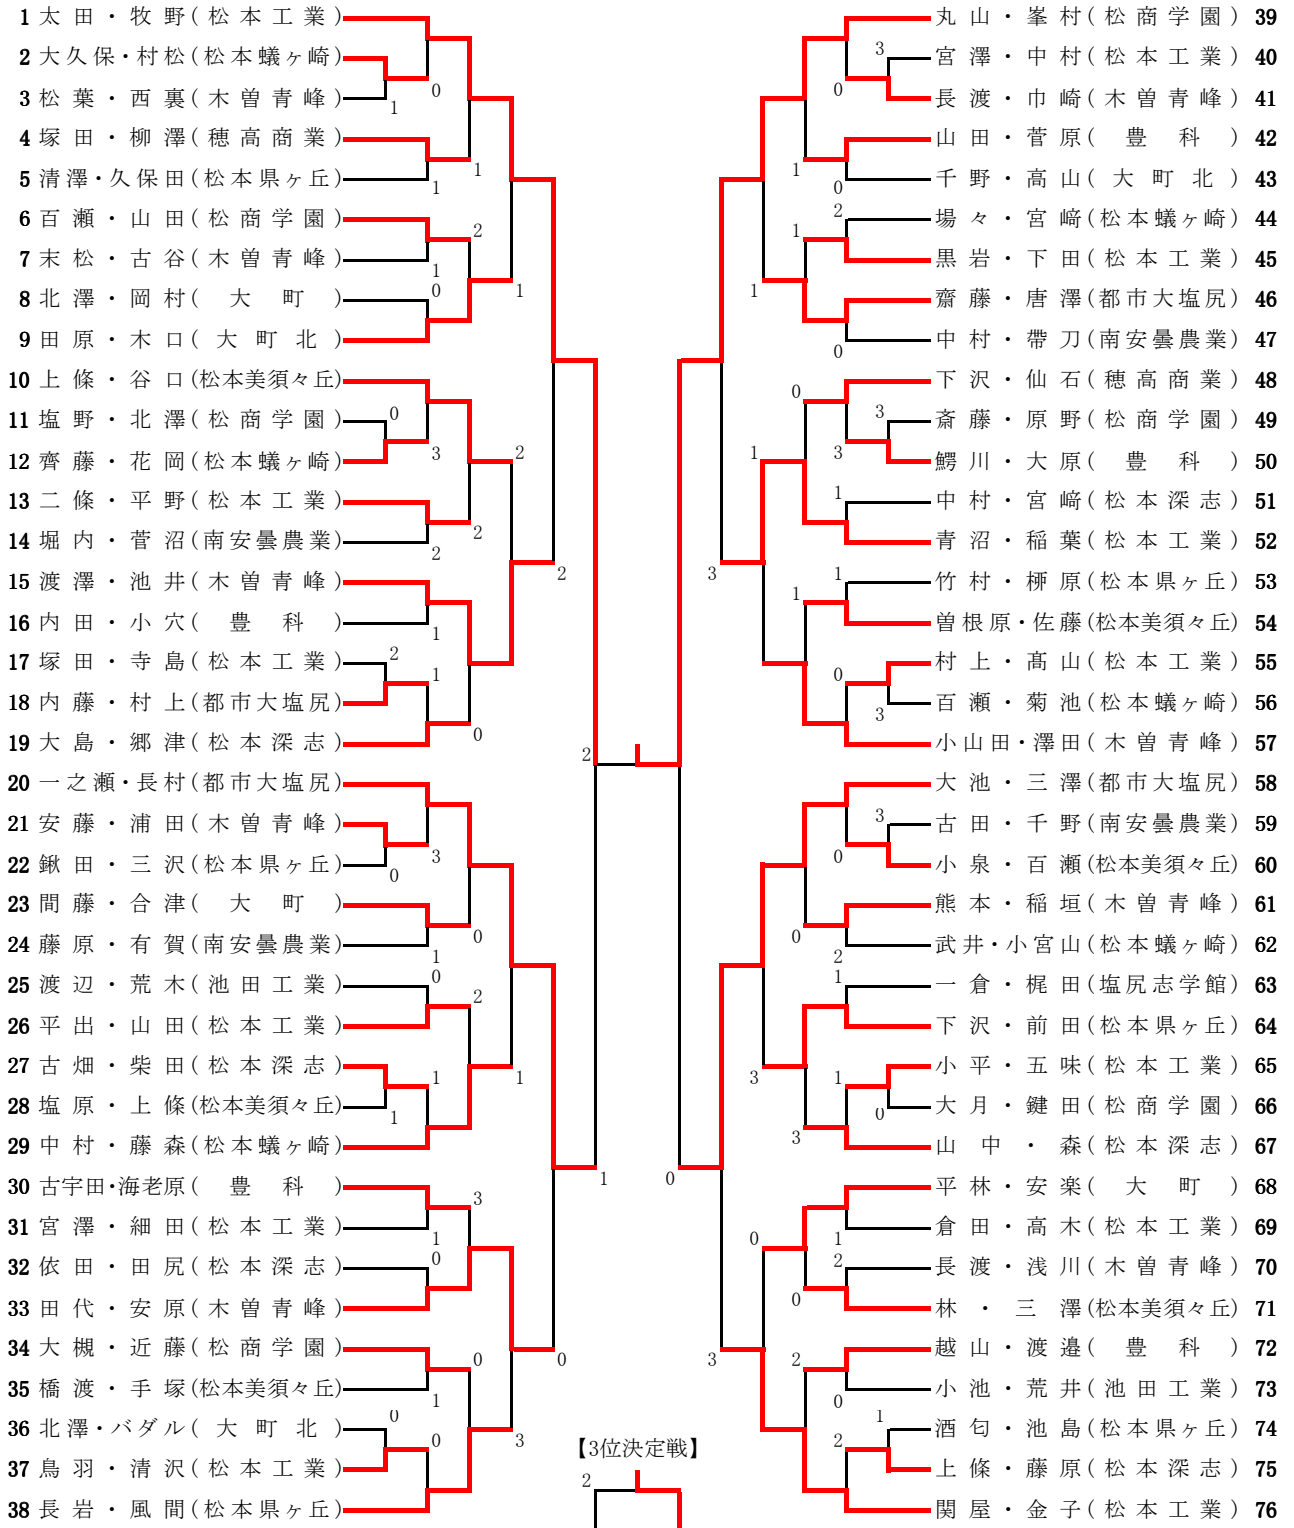

平成25年度 中信高等学校総合体育大会ソフトテニス競技

平成25年5月18日・19日
浅間温泉庭球公園

男子団体戦

	1	2	3	順位
1 松本工業		③	③	1
2 南安曇農業	0		0	3
3 松本県ヶ丘	0	③		2

	8	9	10	順位
8 木曽青峰		②	1	2
9 豊科	1		0	3
10 松商学園	②	③		1

	4	5	6	7	順位
4 松本深志		②	③	②	1
5 大町	1		②	0	3
6 大町北	0	1		0	4
7 松本蟻ヶ崎	1	③	③		2

	11	12	13	順位
11 松本美須々ヶ丘		③	1	2
12 池田工業	0		0	3
13 都市大塩尻	②	③		1

(抽選校) 豊科 南安曇農業 池田工業 大町 大町北

3位決定戦

5～8位決定トーナメント

7位決定戦

- 1位 松本工業
- 2位 都市大塩尻
- 3位 松本深志
- 4位 松商学園
- 5位 松本美須々ヶ丘
- 6位 松本県ヶ丘
- 7位 松本蟻ヶ崎
- 8位 木曽青峰

女子団体戦

	1	2	3	順位
1 松商学園		③	③	1
2 松本県ヶ丘	0		0	3
3 松本美須々ヶ丘	0	③		2

	7	8	9	順位
7 都市大塩尻		③	1	2
8 田川	0		1	3
9 塩尻志学館	②	②		1

	4	5	6	順位
4 豊科		②	②	1
5 松本深志	1		②	2
6 大町	1	1		3

	10	11	12	順位
10 松本蟻ヶ崎		③	③	1
11 木曽青峰	0		1	3
12 穂高商業	0	②		2

(抽選校) 木曽青峰 田川 松本県ヶ丘 松本深志

3位決定戦

5～8位決定トーナメント

7位決定戦

- 1位 松商学園
- 2位 塩尻志学館
- 3位 豊科
- 4位 松本蟻ヶ崎
- 5位 都市大塩尻
- 6位 松本美須々ヶ丘
- 7位 穂高商業
- 8位 松本深志

個人戦(男子)