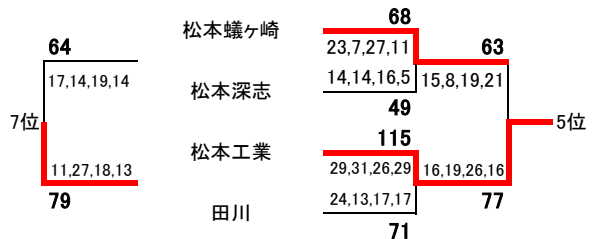

男子

順位

- 1位 松本第一
- 2位 松本美須ヶ丘
- 3位 松商学園
- 4位 松本県ヶ丘
- 5位 松本工業
- 6位 松本蟻ヶ崎
- 7位 田川
- 8位 松本深志

5~8位決定戦

女子

3位決定戦

順位

- 1位 松商学園
- 2位 豊科
- 3位 松本県ヶ丘
- 4位 松本深志
- 5位 塩尻志学館
- 6位 大町
- 7位 田川
- 8位 大町北

5~8位決定戦