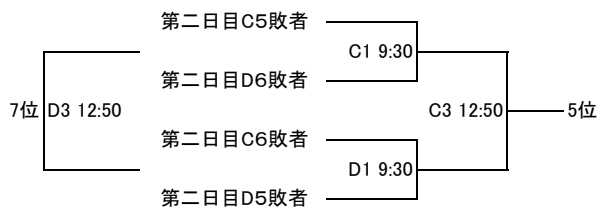

男子

試合会場紹介

- Aコート: 松本工業高等学校体育館 入り口側
- Bコート: 松本工業高等学校体育館 奥側
- Cコート: 松本美須々ヶ丘高等学校体育館 入り口側
- Dコート: 松本美須々ヶ丘高等学校体育館 奥側

高校総体

前進しよう・向上しよう・飛躍しよう

5~8位決定戦

女子

5~8位決定戦

試合会場紹介

- Aコート: 松本工業高等学校体育館 入り口側
- Bコート: 松本工業高等学校体育館 奥側
- Cコート: 松本美須々ヶ丘高等学校体育館 入り口側
- Dコート: 松本美須々ヶ丘高等学校体育館 奥側