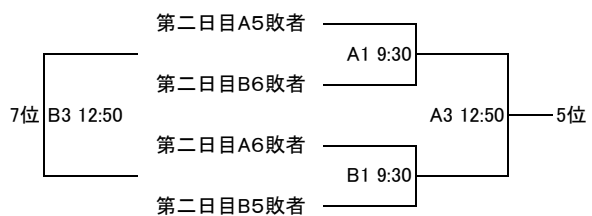

男子

試合会場紹介

- Aコート: 松本工業高等学校体育館 入り口側
- Bコート: 松本工業高等学校体育館 奥側
- Cコート: 松本美須々ヶ丘高等学校体育館 入り口側
- Dコート: 松本美須々ヶ丘高等学校体育館 奥側

高校総体

前進しよう・向上しよう・飛躍しよう

5~8位決定戦

女子

5~8位決定戦

試合会場紹介

- Aコート: 松本工業高等学校体育館 入り口側
- Bコート: 松本工業高等学校体育館 奥側
- Cコート: 松本美須々ヶ丘高等学校体育館 入り口側
- Dコート: 松本美須々ヶ丘高等学校体育館 奥側