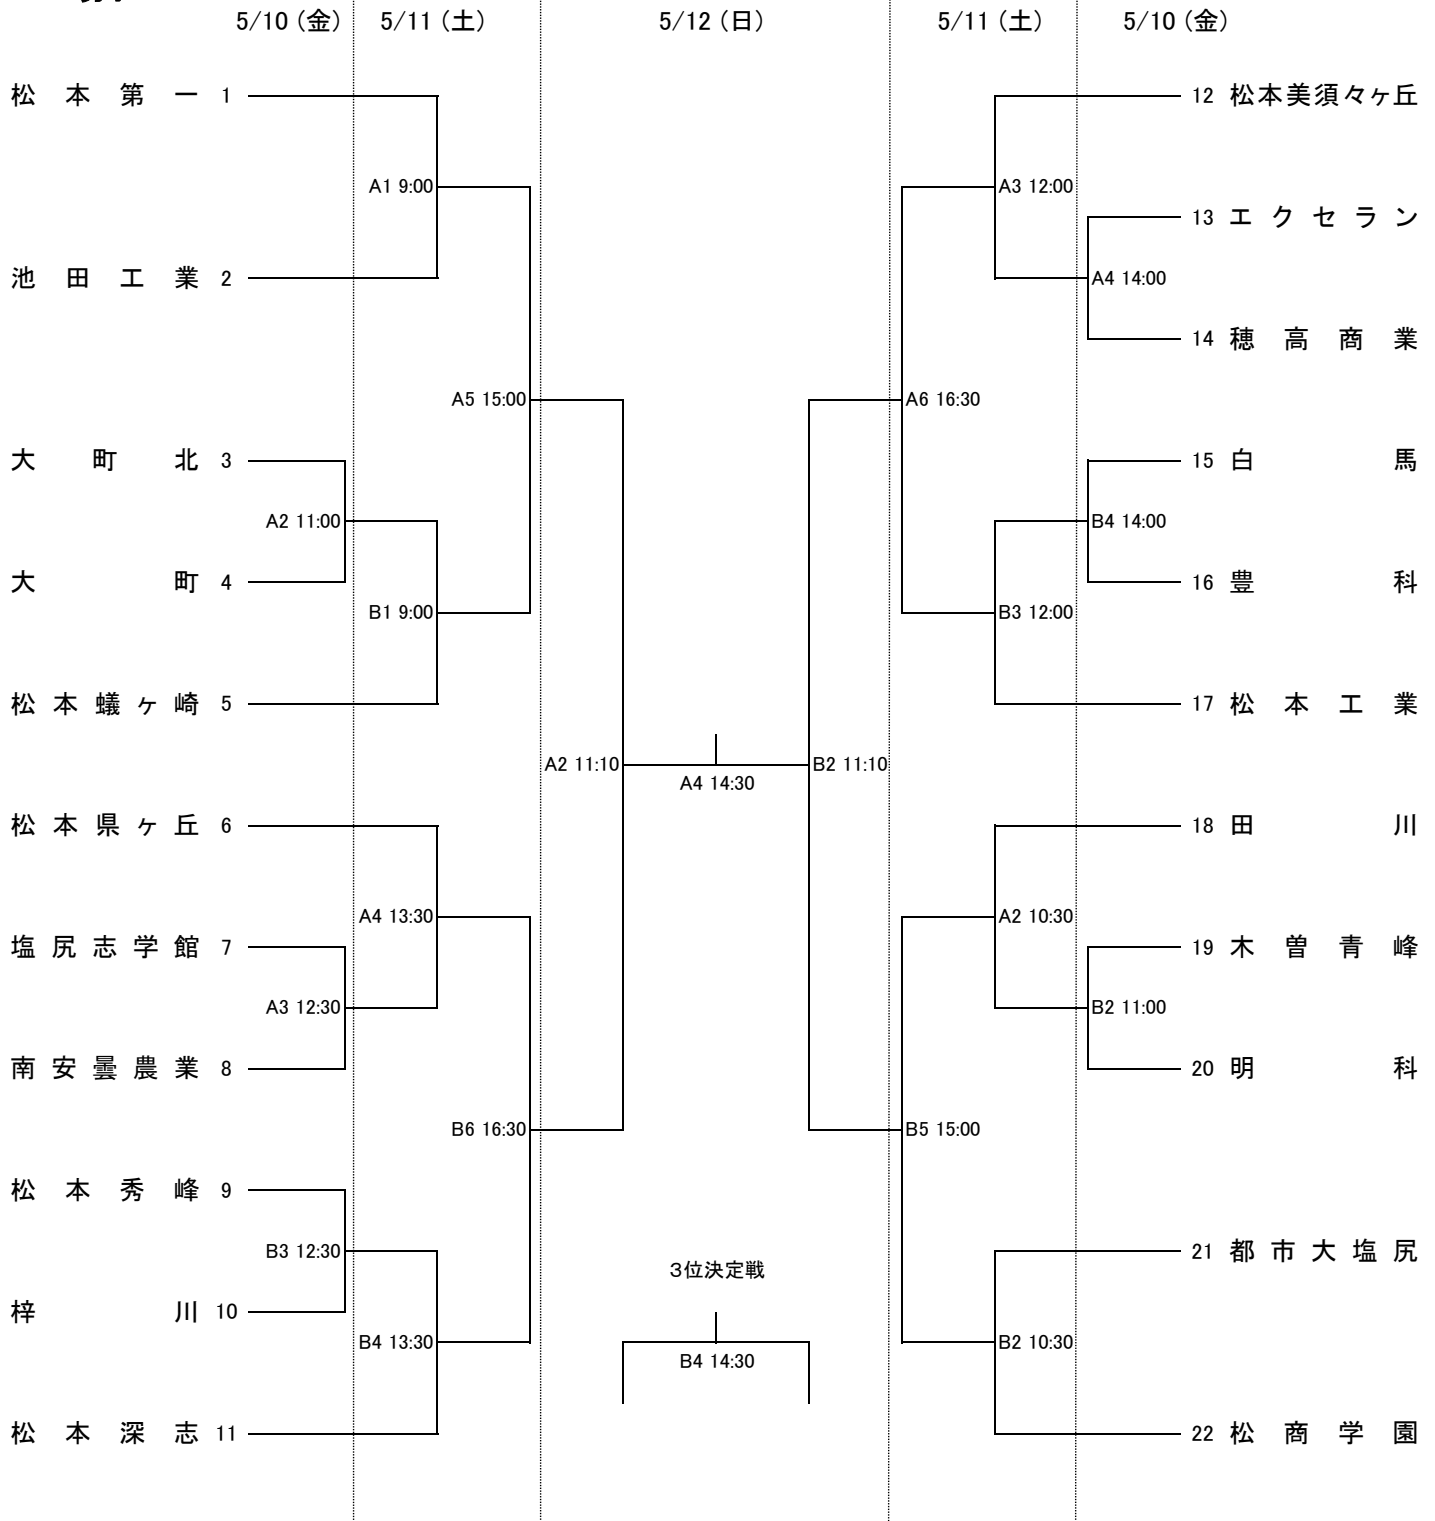

男子

試合会場紹介

- Aコート: 松本工業高等学校体育館 入り口側
- Bコート: 松本工業高等学校体育館 奥側
- Cコート: 松本美須々ヶ丘高等学校体育館 入り口側
- Dコート: 松本美須々ヶ丘高等学校体育館 奥側

高校総体

前進しよう・向上しよう・飛躍しよう

5~8位決定戦

女子

5~8位決定戦

試合会場紹介

- Aコート: 松本工業高等学校体育館 入り口側
- Bコート: 松本工業高等学校体育館 奥側
- Cコート: 松本美須々ヶ丘高等学校体育館 入り口側
- Dコート: 松本美須々ヶ丘高等学校体育館 奥側