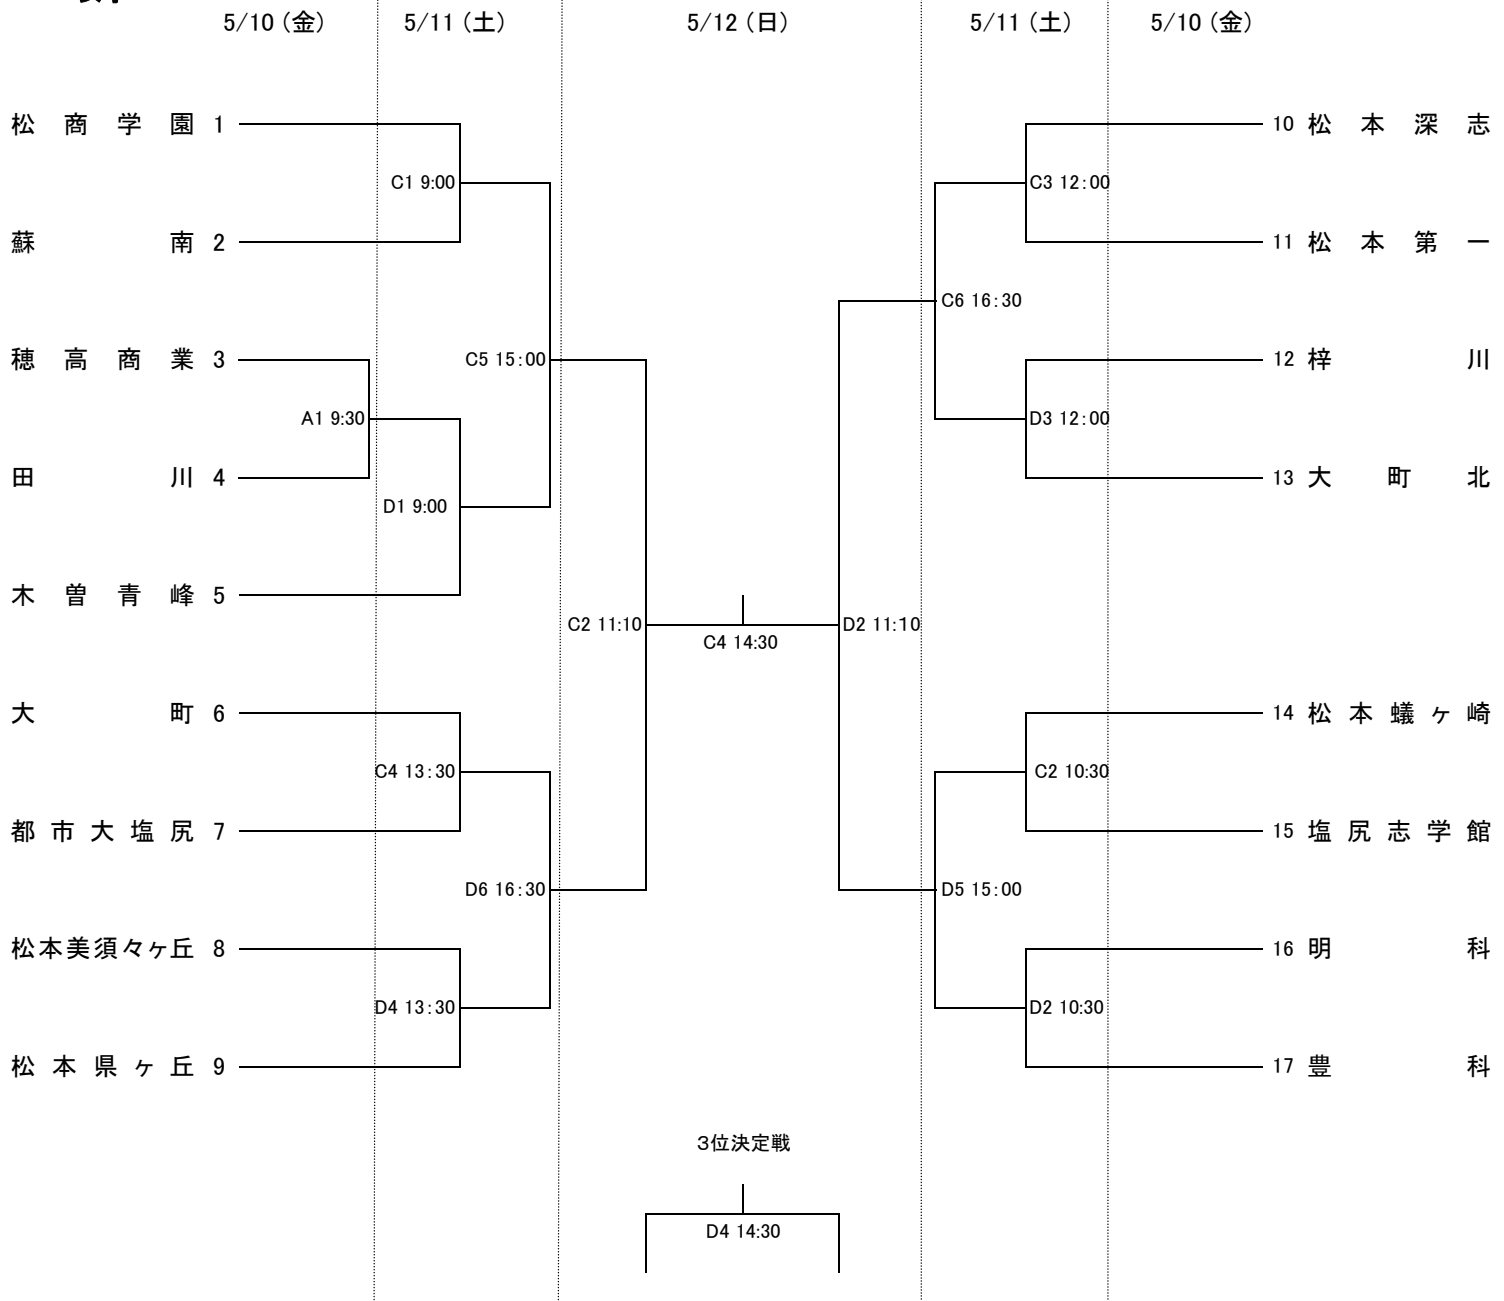

男子

試合会場紹介

- Aコート: 松本工業高等学校体育館 入り口側
- Bコート: 松本工業高等学校体育館 奥側
- Cコート: 松本美須々ヶ丘高等学校体育館 入り口側
- Dコート: 松本美須々ヶ丘高等学校体育館 奥側

高校総体

前進しよう・向上しよう・飛躍しよう

5~8位決定戦

女子

5~8位決定戦

試合会場紹介

- Aコート: 松本工業高等学校体育館 入り口側
- Bコート: 松本工業高等学校体育館 奥側
- Cコート: 松本美須々ヶ丘高等学校体育館 入り口側
- Dコート: 松本美須々ヶ丘高等学校体育館 奥側