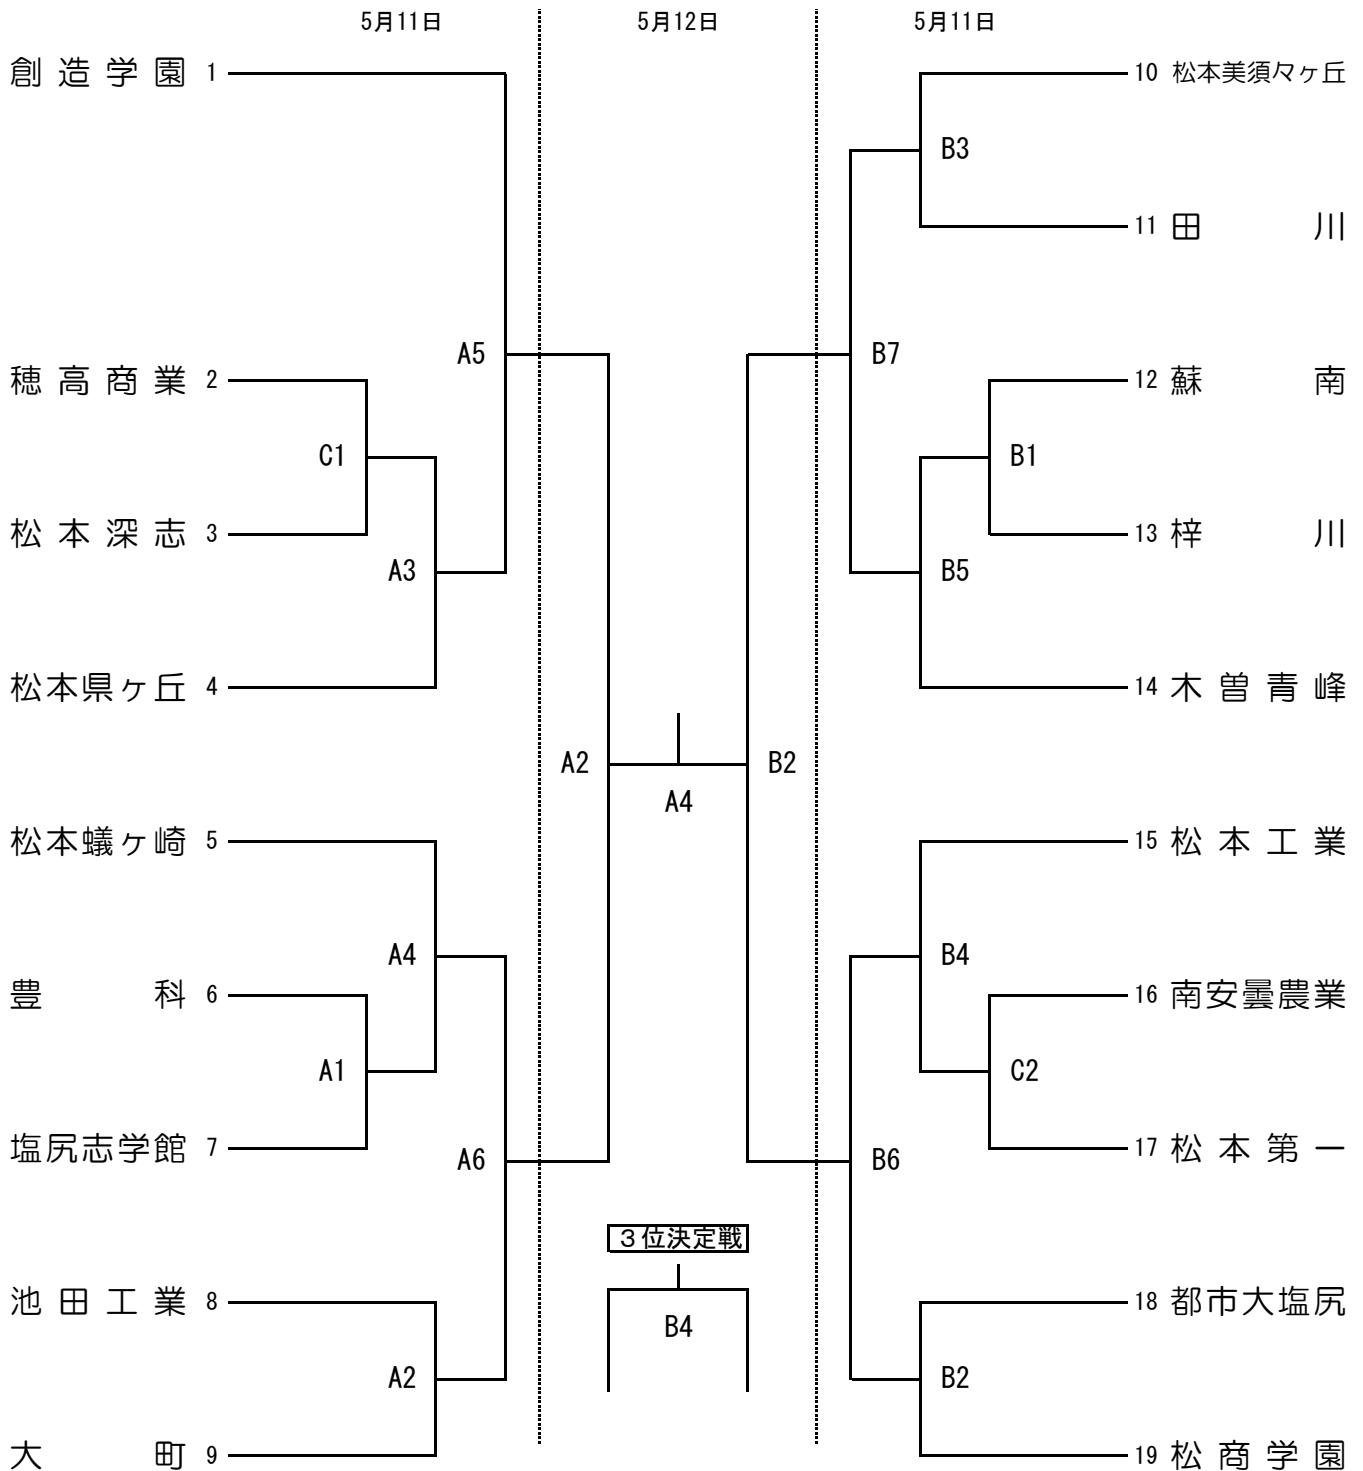

平成25年度 中信高等学校総合体育大会バレーボール競技会 組合せ

【男子】

期 日 平成25年5月11日(土)～12日(日)

開会式 5月11日(土) 9:00

会 場 松本県ヶ丘高等学校体育館

順位決定戦

(5月12日)

フログレス

高校総体

前進しよう・向上しよう・飛躍しよう

平成25年度 中信高等学校総合体育大会バレーボール競技会 組合せ

【女子】

期 日 平成25年5月11日(土)～12日(日)

開会式 5月11日(土) 9:00

会 場 松商学園高等学校体育館

フログレス