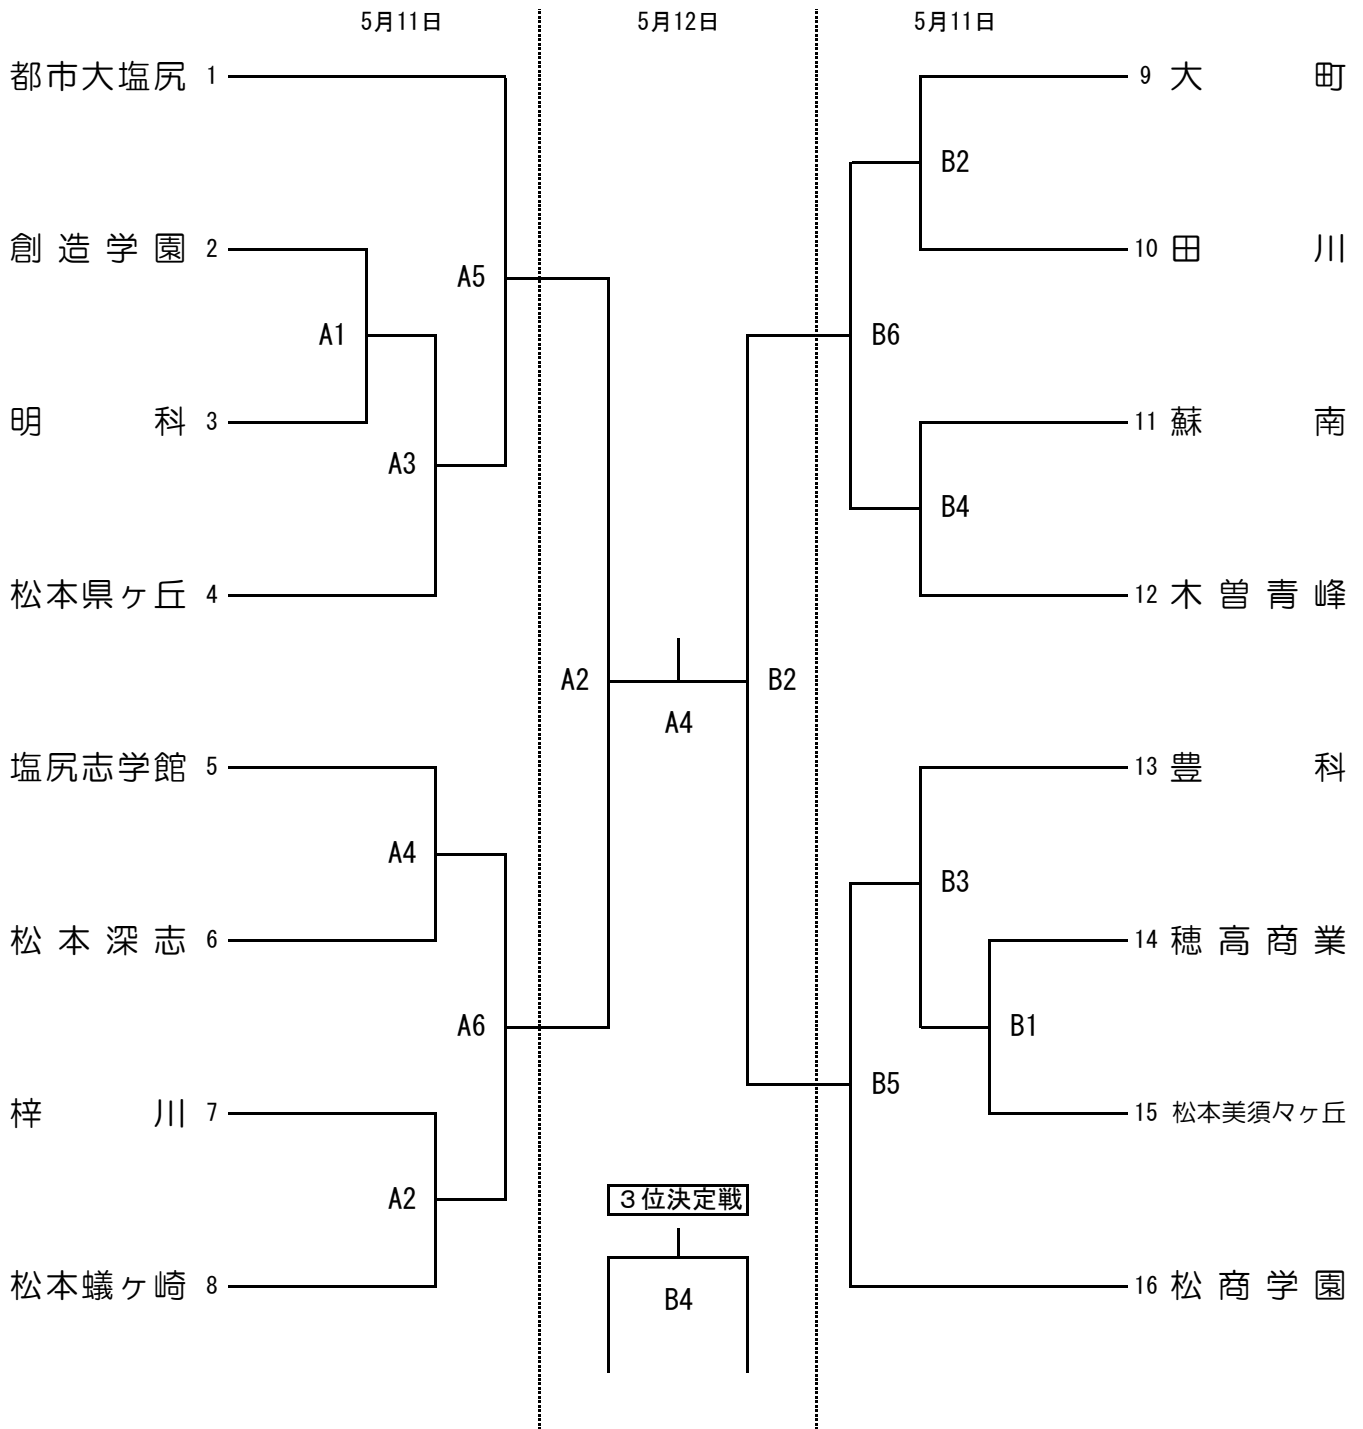

平成25年度 中信高等学校総合体育大会バレーボール競技会 組合せ

【男子】

期 日 平成25年5月11日(土)～12日(日)

開会式 5月11日(土) 9:00

会 場 松本県ヶ丘高等学校体育館

順位決定戦

(5月12日)

フログレス

高校総体

前進しよう・向上しよう・飛躍しよう

平成25年度 中信高等学校総合体育大会バレーボール競技会 組合せ

【女子】

期 日 平成25年5月11日(土)～12日(日)

開会式 5月11日(土) 9:00

会 場 松商学園高等学校体育館

フログレス