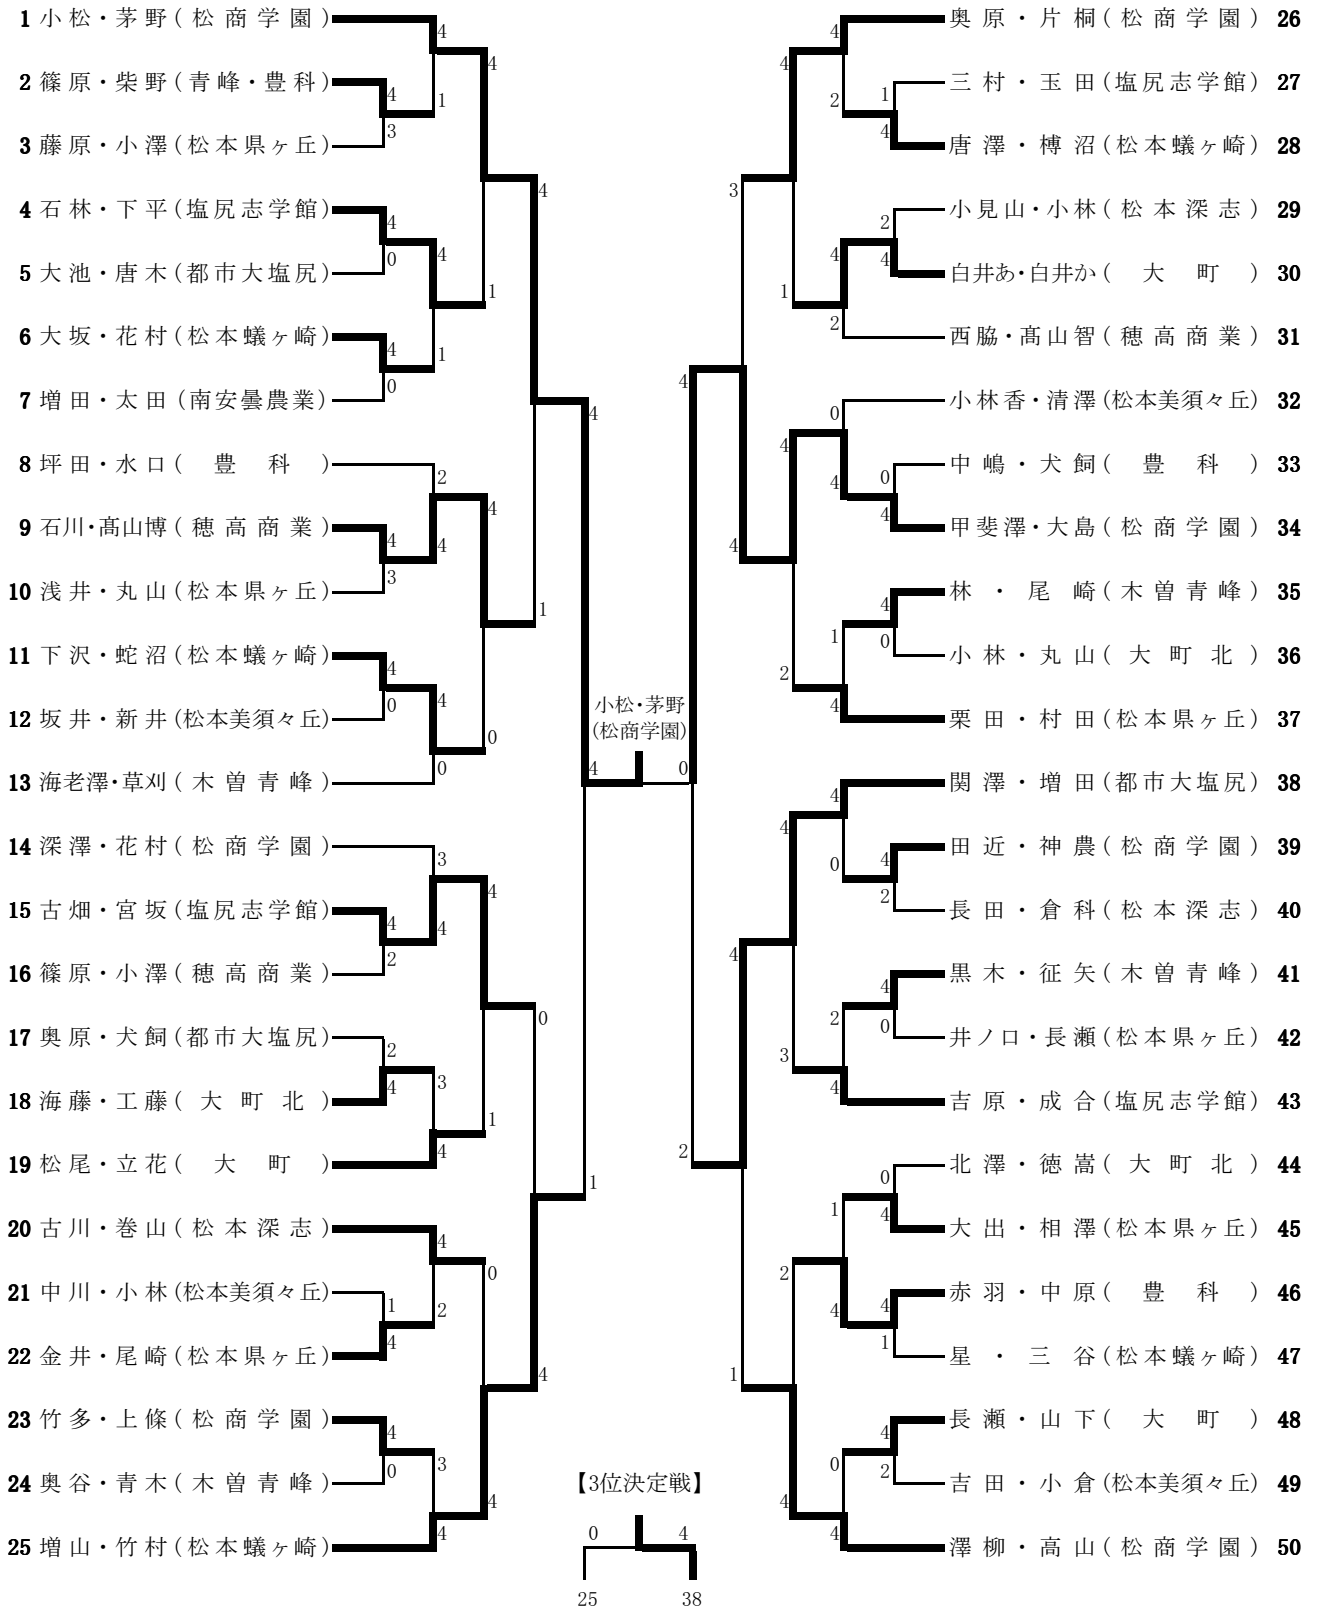

平成26年度 中信高等学校新人体育大会ソフトテニス競技

平成26年9月20日・21日
浅間温泉庭球公園

男子団体戦

(抽選校)

木曾青峰 松本県ヶ丘 池田工業 大町 大町北 塩尻志学館 松本工業 B 松本工業 C 合同

3位決定戦

5～8位決定トーナメント

7位決定戦

女子団体戦

(抽選校) 木曾青峰 松本県ヶ丘 松本深志 穂高商業 大町北

3位決定戦

5～8位決定トーナメント

7位決定戦

個人戦(男子)

個人戦(女子)

平成26年度 中信高等学校新人体育大会ソフトテニス競技

平成26年9月20日・21日
浅間温泉テニスコート

団体戦

男子	準決勝	松本蟻ヶ崎 A	②	—	0	松商学園
		松本深志	②	—	0	松本工業 A
	決勝	松本蟻ヶ崎 A	②	—	1	松本深志
	3位決定戦	松商学園	②	—	0	松本工業 A
女子	準決勝	松商学園 A	②	—	0	塩尻志学館
		松商学園 B	②	—	1	東京都市大学塩尻
	決勝	松商学園 A	②	—	1	松商学園 B
	3位決定戦	塩尻志学館	②	—	1	東京都市大学塩尻

個人戦

男子	準々決勝	齊藤・藤森 (松本蟻ヶ崎)	④	—	0	後藤・田尻 (松本深志)
		藤澤・小川 (塩尻志学館)	④	—	2	村澤・新村 (松本蟻ヶ崎)
		古畑・梅田 (松本深志)	④	—	1	大月・原野 (松商学園)
	準決勝	大久保・花岡 (松本蟻ヶ崎)	④	—	1	岡村・日比野 (松本工業)
		齊藤・藤森 (松本蟻ヶ崎)	④	—	0	藤澤・小川 (塩尻志学館)
		大久保・花岡 (松本蟻ヶ崎)	④	—	3	古畑・梅田 (松本深志)
決勝	齊藤・藤森 (松本蟻ヶ崎)	④	—	1	大久保・花岡 (松本蟻ヶ崎)	
	3位決定戦 藤澤・小川 (塩尻志学館)	④	—	1	古畑・梅田 (松本深志)	
女子	準々決勝	茅野・小松 (松商学園)	④	—	1	石川・高山博 (穂高商業)
		増山・竹村 (松本蟻ヶ崎)	④	—	0	古畑・宮坂 (塩尻志学館)
		甲斐澤・大島 (松商学園)	④	—	3	奥原・片桐 (松商学園)
	準決勝	関澤・増田 (都市大塩尻)	④	—	1	澤柳・高山 (松商学園)
		茅野・小松 (松商学園)	④	—	1	増山・竹村 (松本蟻ヶ崎)
		甲斐澤・大島 (松商学園)	④	—	2	関澤・増田 (都市大塩尻)
決勝	茅野・小松 (松商学園)	④	—	0	甲斐澤・大島 (松商学園)	
	3位決定戦 関澤・増田 (都市大塩尻)	④	—	0	増山・竹村 (松本蟻ヶ崎)	