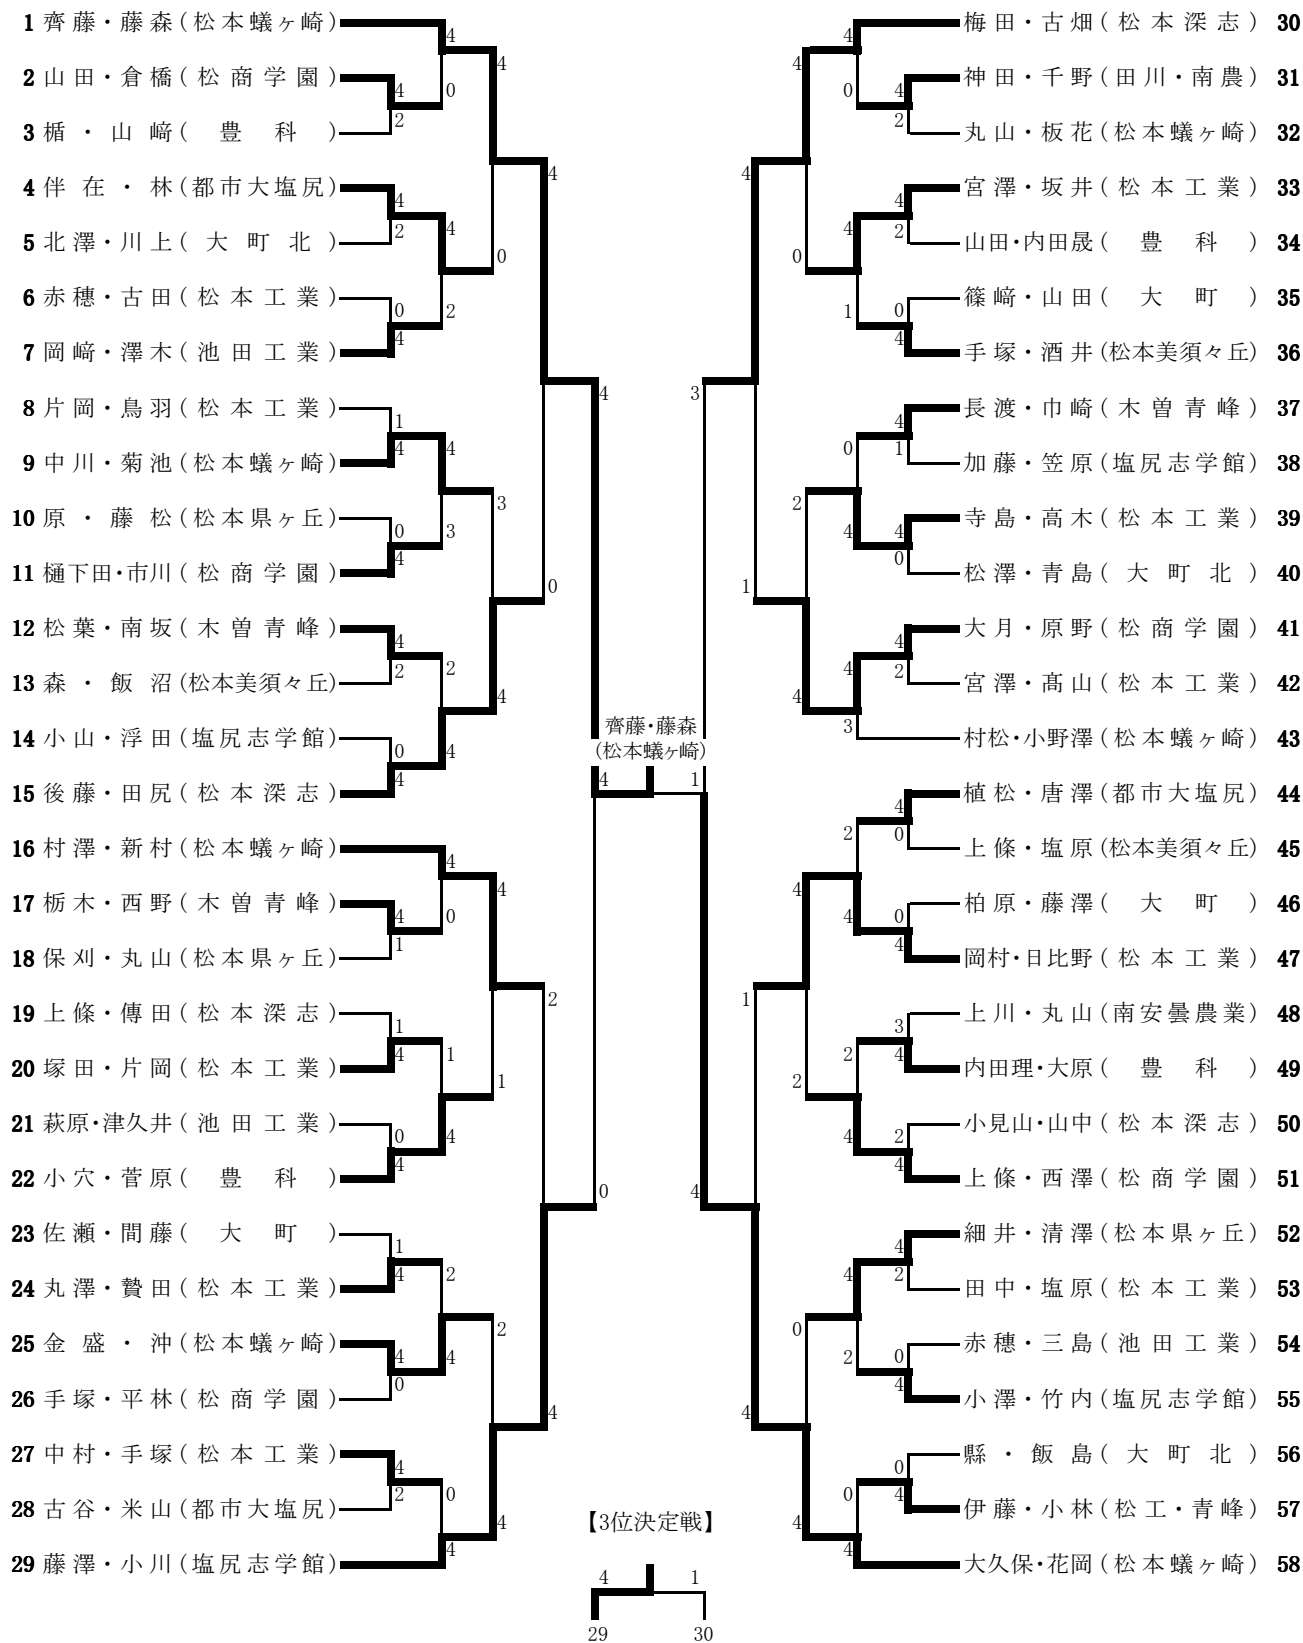

平成26年度 中信高等学校新人体育大会ソフトテニス競技

平成26年9月20日・21日
浅間温泉庭球公園

男子団体戦

(抽選校)

木曾青峰 松本県ヶ丘 池田工業 大町 大町北 塩尻志学館 松本工業 B 松本工業 C 合同

3位決定戦

5～8位決定トーナメント

7位決定戦

女子団体戦

(抽選校) 木曾青峰 松本県ヶ丘 松本深志 穂高商業 大町北

3位決定戦

5～8位決定トーナメント

7位決定戦

個人戦(男子)

個人戦(女子)

平成26年度 中信高等学校新人体育大会ソフトテニス競技

平成26年9月20日・21日
浅間温泉テニスコート

団体戦

男子	準決勝	松本蟻ヶ崎 A	②	—	0	松商学園
		松本深志	②	—	0	松本工業 A
	決勝	松本蟻ヶ崎 A	②	—	1	松本深志
	3位決定戦	松商学園	②	—	0	松本工業 A
女子	準決勝	松商学園 A	②	—	0	塩尻志学館
		松商学園 B	②	—	1	東京都市大学塩尻
	決勝	松商学園 A	②	—	1	松商学園 B
	3位決定戦	塩尻志学館	②	—	1	東京都市大学塩尻

個人戦

男子	準々決勝	齊藤・藤森 (松本蟻ヶ崎)	④	—	0	後藤・田尻 (松本深志)
		藤澤・小川 (塩尻志学館)	④	—	2	村澤・新村 (松本蟻ヶ崎)
		古畑・梅田 (松本深志)	④	—	1	大月・原野 (松商学園)
	準決勝	大久保・花岡 (松本蟻ヶ崎)	④	—	1	岡村・日比野 (松本工業)
		齊藤・藤森 (松本蟻ヶ崎)	④	—	0	藤澤・小川 (塩尻志学館)
		大久保・花岡 (松本蟻ヶ崎)	④	—	3	古畑・梅田 (松本深志)
決勝	齊藤・藤森 (松本蟻ヶ崎)	④	—	1	大久保・花岡 (松本蟻ヶ崎)	
	3位決定戦 藤澤・小川 (塩尻志学館)	④	—	1	古畑・梅田 (松本深志)	
女子	準々決勝	茅野・小松 (松商学園)	④	—	1	石川・高山博 (穂高商業)
		増山・竹村 (松本蟻ヶ崎)	④	—	0	古畑・宮坂 (塩尻志学館)
		甲斐澤・大島 (松商学園)	④	—	3	奥原・片桐 (松商学園)
	準決勝	関澤・増田 (都市大塩尻)	④	—	1	澤柳・高山 (松商学園)
		茅野・小松 (松商学園)	④	—	1	増山・竹村 (松本蟻ヶ崎)
		甲斐澤・大島 (松商学園)	④	—	2	関澤・増田 (都市大塩尻)
決勝	茅野・小松 (松商学園)	④	—	0	甲斐澤・大島 (松商学園)	
	3位決定戦 関澤・増田 (都市大塩尻)	④	—	0	増山・竹村 (松本蟻ヶ崎)	