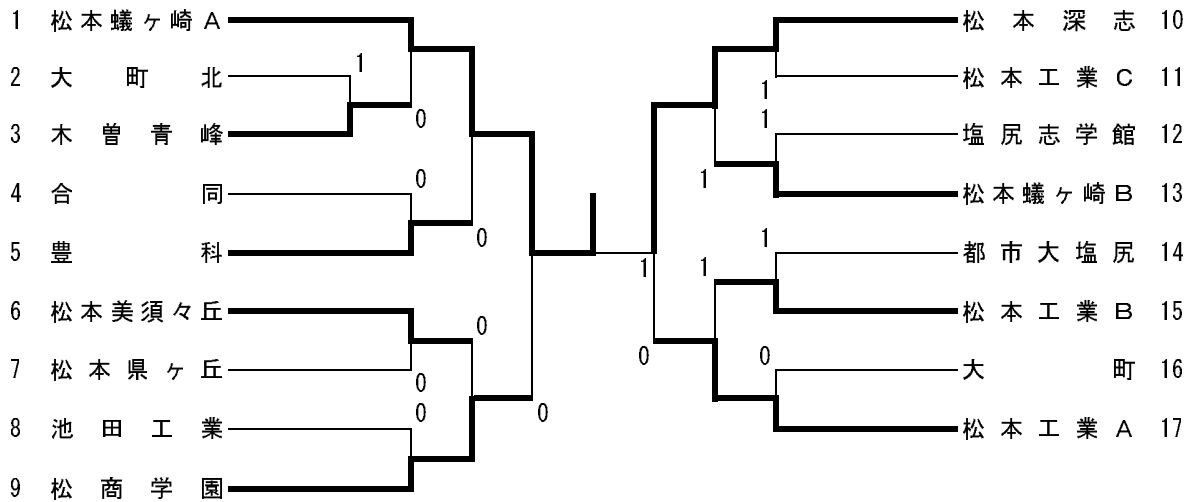

平成26年度 中信高等学校新人体育大会ソフトテニス競技

平成26年9月20日・21日
浅間温泉庭球公園

男子団体戦

(抽選校)

木曾青峰 松本県ヶ丘 池田工業 大町 大町北 塩尻志学館 松本工業 B 松本工業 C 合同

3位決定戦

5～8位決定トーナメント

7位決定戦

女子団体戦

(抽選校) 木曾青峰 松本県ヶ丘 松本深志 穂高商業 大町北

3位決定戦

5～8位決定トーナメント

7位決定戦

個人戦(男子)

個人戦(女子)

平成26年度 中信高等学校新人体育大会ソフトテニス競技