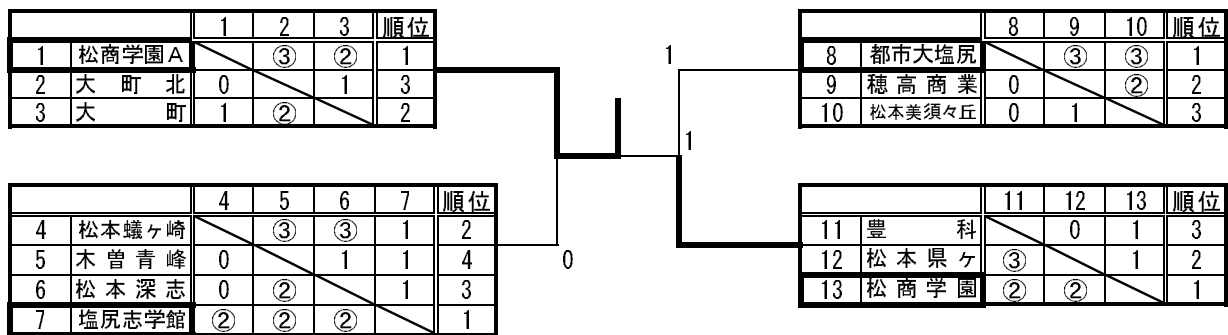

平成26年度 中信高等学校新人体育大会ソフトテニス競技

平成26年9月20日・21日
浅間温泉庭球公園

男子団体戦

(抽選校)

木曾青峰 松本県ヶ丘 池田工業 大町 大町北 塩尻志学館 松本工業 B 松本工業 C 合同

3位決定戦

5～8位決定トーナメント

7位決定戦

女子団体戦

(抽選校) 木曾青峰 松本県ヶ丘 松本深志 穂高商業 大町北

3位決定戦

5～8位決定トーナメント

7位決定戦

個人戦(男子)

個人戦(女子)

平成26年度 中信高等学校新人体育大会ソフトテニス競技

平成26年9月20日・21日
浅間温泉テニスコート

団体戦

男子	準決勝	松本蟻ヶ崎 A	②	—	0	松商学園
		松本深志	②	—	0	松本工業 A
	決勝	松本蟻ヶ崎 A	②	—	1	松本深志
	3位決定戦	松商学園	②	—	0	松本工業 A
女子	準決勝	松商学園 A	②	—	0	塩尻志学館
		松商学園 B	②	—	1	東京都市大学塩尻
	決勝	松商学園 A	②	—	1	松商学園 B
	3位決定戦	塩尻志学館	②	—	1	東京都市大学塩尻