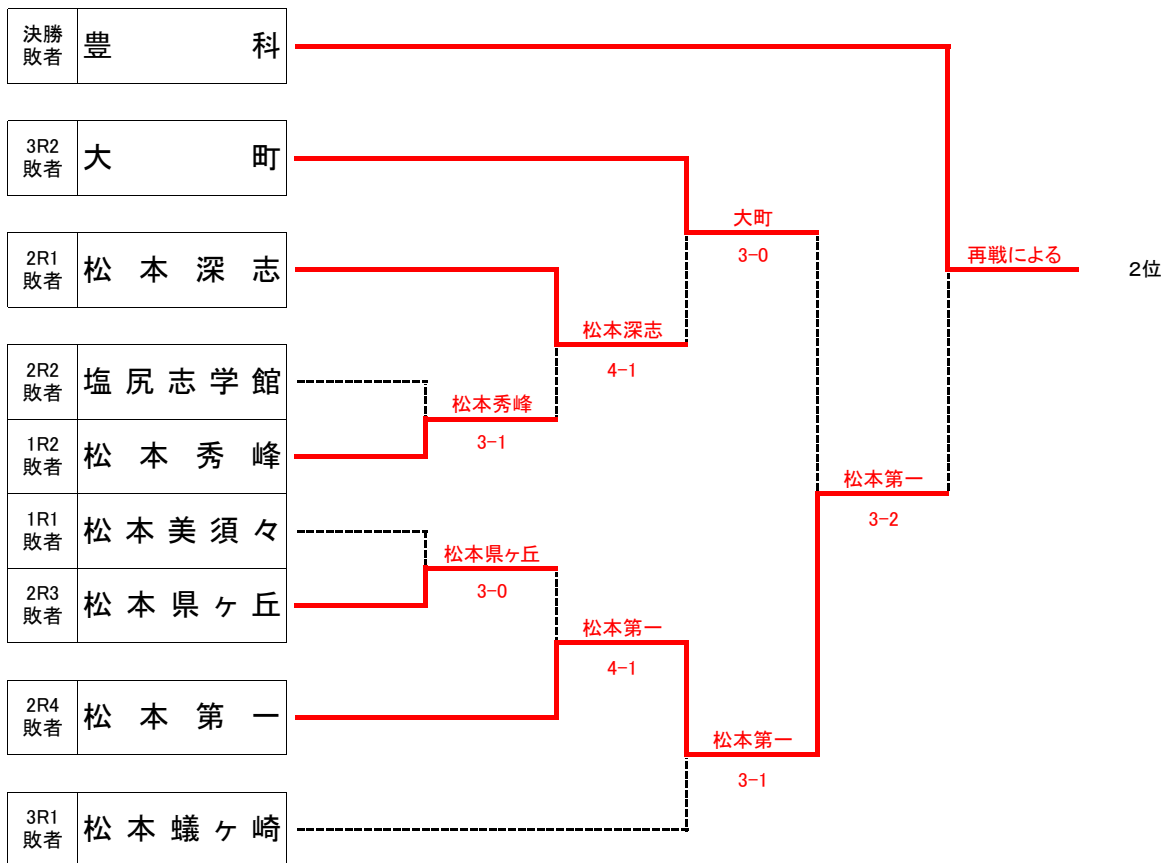

女子 順位戦(2位~5位)

<最終順位>

1位	松商学園
2位	豊科
3位	松本第一
4位	大町
5位	松本蟻ヶ崎

※ 順4R, 順5Rおよび3位決定戦の再戦は行わない。