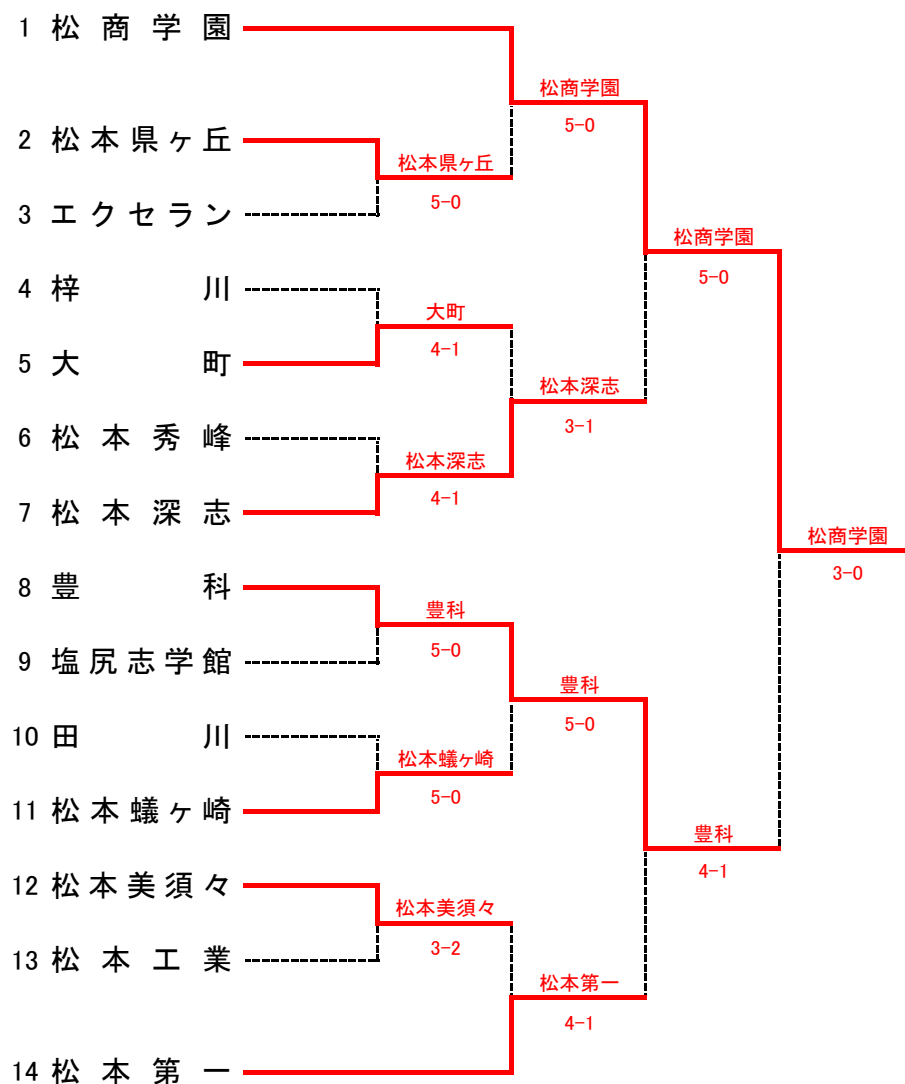

男子メインドロー

高校名	監督	No.1氏名	No.2氏名	No.3氏名	No.4氏名	No.5氏名	No.6氏名	No.7氏名	No.8氏名	No.9氏名
松商学園	深草 大介	市川 雄大②	六川 広野②	杉森 優輝②	中川 雅之②	南 翔太①	佐藤 悠樹①	渡辺 康二②	仁科 肇②	関口 一樹②
松本第一	行田 茜	赤穂 喬也②	藤井 一毅②	鈴木 克規②	中島 光一郎②	上野 将①	上條 裕之①	原 悠真①	野澤 達也①	島田 大輝①
豊科	土橋 垂希	細田 昂聖②	藤澤 瑠射②	堀田 和葵②	坂井 敦哉①	佐藤 恭平②	池上 大貴②	橋本 充輝②	山口 和哉②	長岩 恭矢①
松本深志	相馬 孝幸	宮澤 知希②	黒岩 直輝①	山田 侑②	降旗 優②	辰巳 紘②	小林 海都②	西澤 雄真②	関野 諒輔②	小山 歩夢②
梓川	吉川 昌慶	小松 晃来②	佐原 克彦②	村上 皓生②	茅野 能英①	室谷 啓人①	和田 悠①	小原 麗①	中島 洋也①	上條 利隆①
エクセラン	高田 和	伊澤 和紀②	堀江 翔太②	犬飼 充樹①	本山 聖也②	倉田 悠希①	大和田 瑞貴②	田中 健介②	高山 聖人①	
大町	有馬 総一郎	長澤 健汰②	西沢 友貴②	野田 紘希②	降旗 祥伍②	古川 利空②	高橋 佑弥②	矢口 晃一②	板倉 隆介①	淀 光儀②
塩尻志学館	木下 博史	大月 隆雅②	橋本 莉玖②	平林 浩貴②	袖山 颯②	両角 僚太①	小林 雅広②	荒巻 諒①	松原 英多②	福島 康介①
田川	内山 博貴	岩垂 和人②	武居 駿太②	山下 公大①	西村 雅也②					
松本蟻ヶ崎	岡庭 真一	青木 駿弥②	田中 諒②	佐久間 景生②	藤森 誠也②	堀 健太郎②	長崎 太晴②	高木 翔太②	笠原 康平②	小野澤 雄司②
松本県ヶ丘	青木 要二	齊木 純平①	平林 弘光②	岩岡 諒②	丸山 開②	伊藤 壮祐②	深井 雅也②	江口 勇吹②	後藤 雄飛②	藤澤 太郎②
松本工業	飯島 昭雄	霜鳥 瑞輝②	松野 太郎②	瀬戸 和馬①	狩戸 優志②	中村 奈央①	濱田 健太①	傳刀 聖②	丸山 拓海②	塩原 大地②
松本秀峰	伊澤 健太郎	岸部 尚輝②	小口 駿一郎②	草間 遥己②	竹本 岬①	澤柳 佑希①	松田 敏拓①	上條 将也①		
松本美須々	北村 保勝	降旗 大地②	秋山 直之①	野村 卓巳②	小松 芳永②	井上 尊敦②	小原 佑介①	小林 大祐②	沖 肇①	原 拓矢②

男子 順位戦(2位~5位)

<最終順位>

1位	松商学園
2位	豊科
3位	松本県ヶ丘
4位	松本蟻ヶ崎
5位	松本深志

※ 順5R, 順6Rおよび3位決定戦の再戦は行わない

<1R>

1R1	2	松本県ヶ丘	5-0	エクセラン	3
S1		齊木 純平①	60	伊澤 和紀②	
D1		岩岡 諒② 丸山 開②	60	本山 聖也② 倉田 悠希①	
S2		平林 弘光②	60	堀江 翔太②	
D2		伊藤 壮祐② 後藤 雄飛②	61	大和田 瑞貴② 田中 健介②	
S3		深井 雅也②	60	犬飼 充樹①	