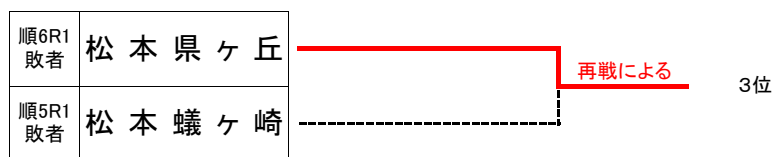

男子 順位戦(2位~5位)

<最終順位>

1位	松商学園
2位	豊科
3位	松本県ヶ丘
4位	松本蟻ヶ崎
5位	松本深志

※ 順5R, 順6Rおよび3位決定戦の再戦は行わない