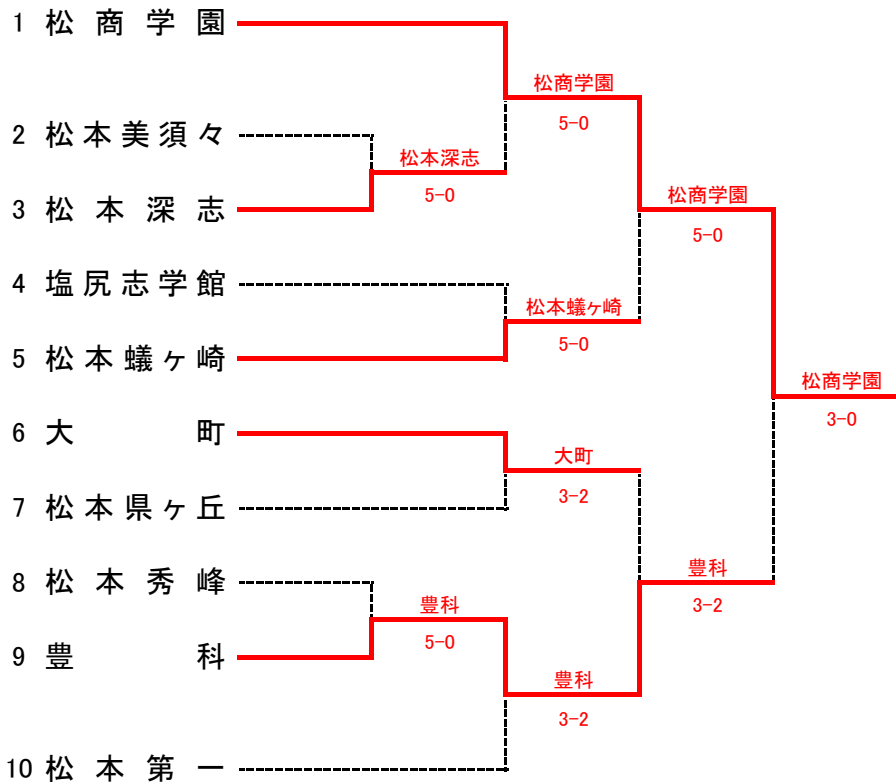

女子 メインロー

高校名	監督	No.1氏名	No.2氏名	No.3氏名	No.4氏名	No.5氏名	No.6氏名	No.7氏名	No.8氏名	No.9氏名
松商学園	小林 正則	竹内 あやか①	朝倉 菜月①	伊藤 優花①	米澤 祐里奈①	宮尾 純華②	城取 美由起②	芦沢 香純①	田中 咲希②	関口 雪菜①
松本第一	柵山 寛之	平出 有香①	大久保 明穂②	北澤 真侑②	小貫 帆乃香①	杉山 奈々②	石塚 千菜①	西村 伶美①		
松本蟻ヶ崎	山岸 靖幸	宮田 碧衣①	横内 ゆいり②	佐々木 黎美②	横山 奈月①	菅野 智夏②	百瀬 真子②	高嶋 優衣①	丸山 友生奈①	茅野 希架①
大町	林 好美	新井 里沙②	上條 奈央②	川上 祐衣香②	奥原 弥生②	丸山 真由②	高山 恵理花②	中山 みのり①	西澤 瞳①	
豊科	池上 美鈴	小松 さやか②	小林 和花南②	白澤 朋②	野口 咲②	伊藤 羽南②	三村 智洋②	太田 歩美②	高山 優希②	小林 真優香①
塩尻志学館	渡辺 舞	滝内 咲智子②	藤森 美由紀①	田中 玲伊①	狩野 愛弥香①	奥田 夏緒①				
松本県ヶ丘	中谷 幸裕	猿田 穂香①	宮下 翼②	小松 彩乃②	黒崎 楓子①	武井 美優②	倉科 美里②	大久保 衣莉①	丸山 葉奈①	島田 優花①
松本秀峰	野口 喬	百瀬 阿美里②	小木曾 萌嘉②	今井 真琴②	今井 梨夏子②	鷺塚 祐奈①	花岡 友里奈①	松本 裕佳①		
松本深志	市川 寿治	安藤 里紗②	唐澤 千咲①	平林 実華②	百瀬 愛香①	永原 実奈②	瀬戸 舞佳②	加藤 志おり②	松田 芽子②	畑中 咲①
松本美須々	伊藤 千晶	百瀬 公美②	上條 文香②	大槻 美奈②	篠崎 映①	御小柴 千春①	坂下 帆乃夏①