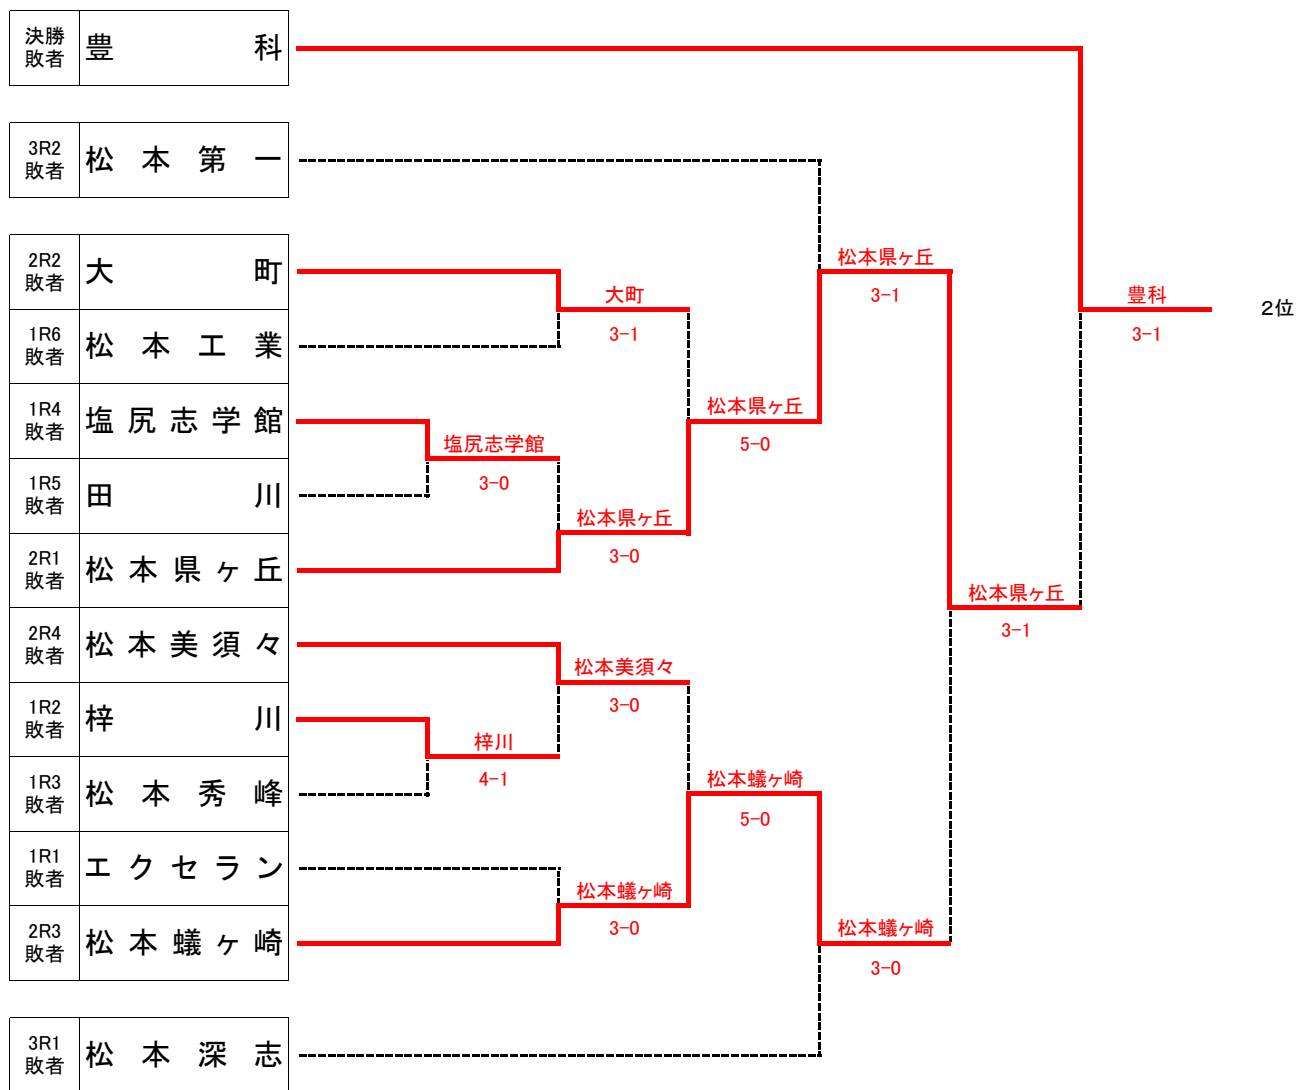

男子 順位戦(2位~5位)

<最終順位>

1位	松商学園
2位	豊科
3位	松本県ヶ丘
4位	松本蟻ヶ崎
5位	松本深志

※ 順5R, 順6Rおよび3位決定戦の再戦は行わない