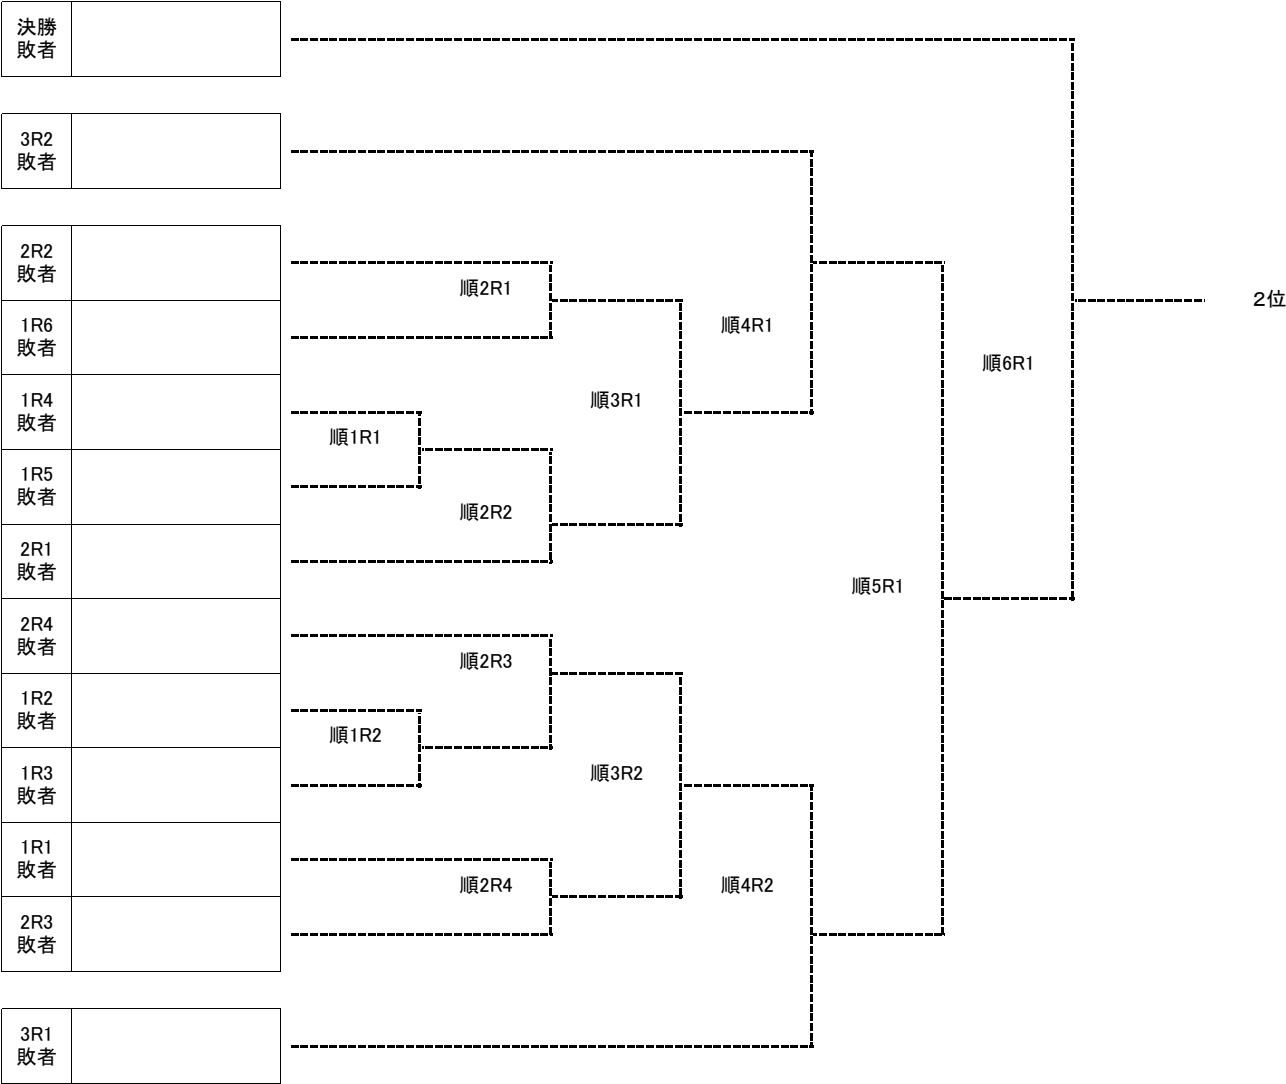

男子 順位戦(2位~5位)

※ 順位5R, 順位6Rおよび3位決定戦の再戦は行わない