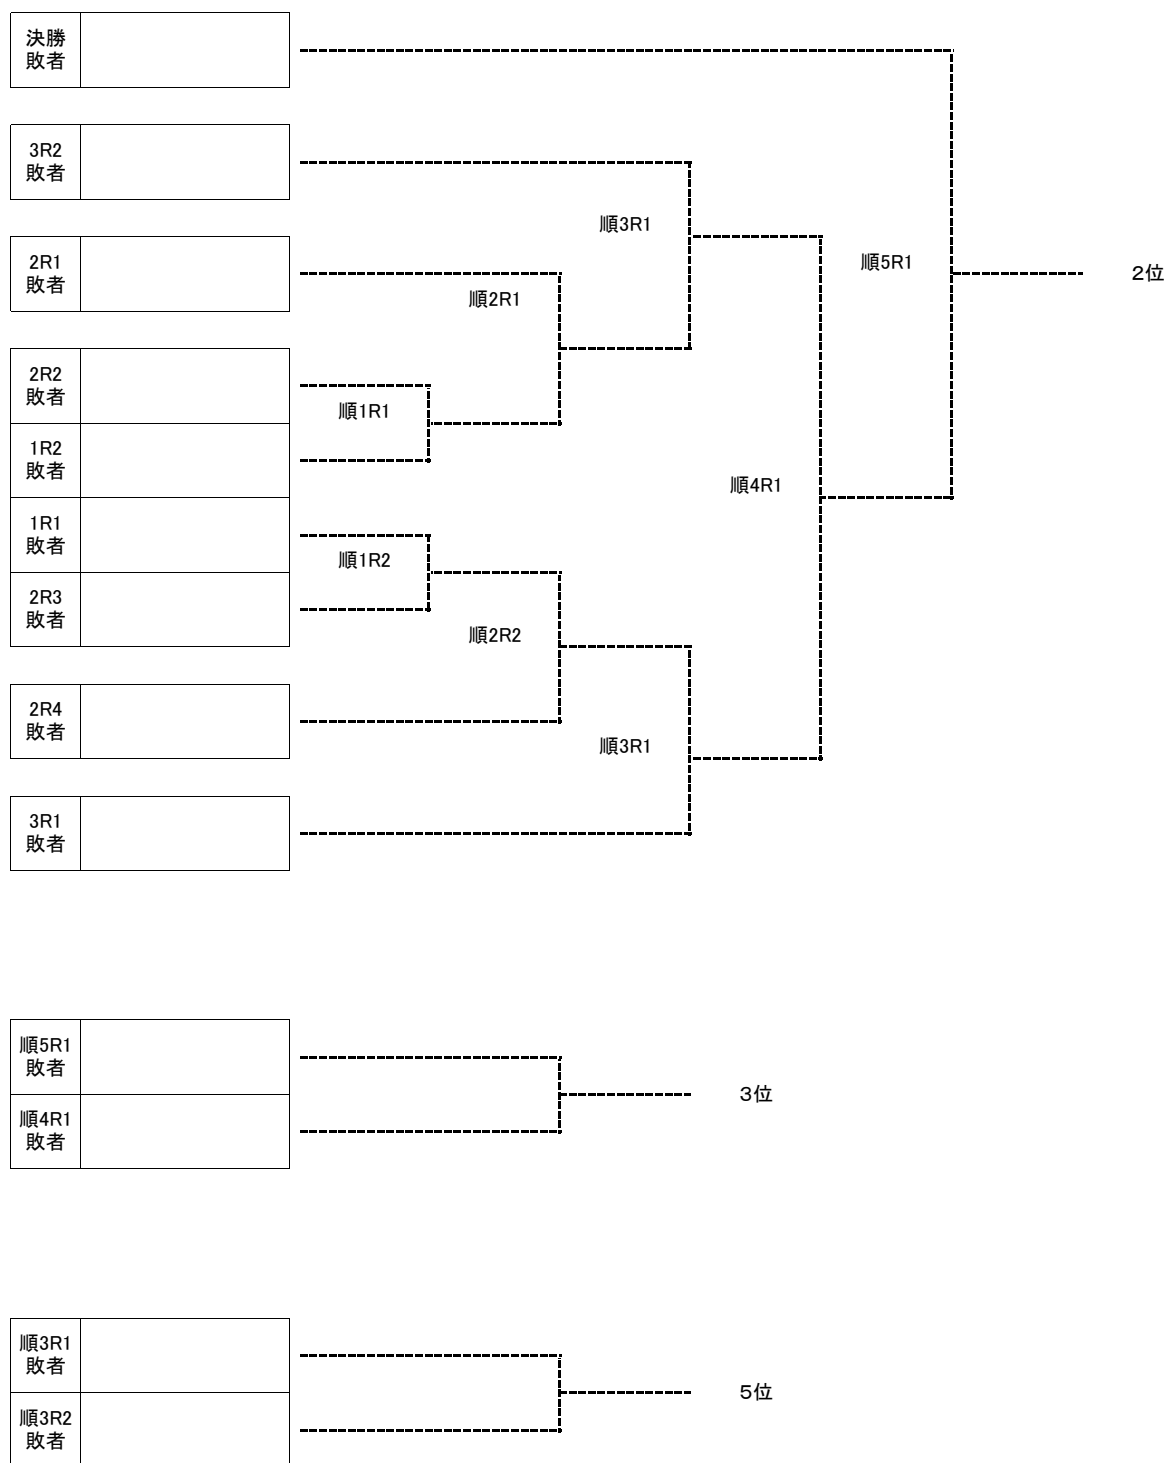

女子 順位戦(2位~5位)

※ 順位4R, 順位5Rおよび3位決定戦の再戦は行わない。