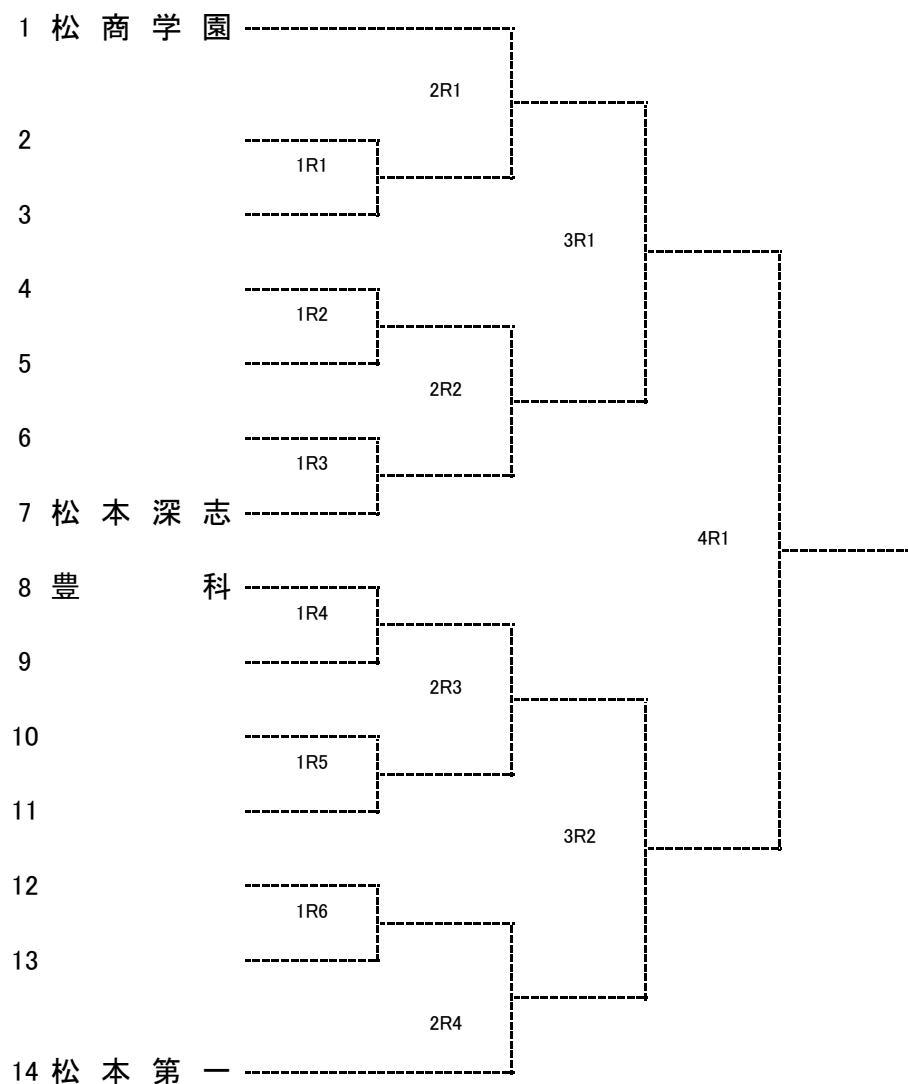

男子メイントロー

高校名	監督	No.1氏名	No.2氏名	No.3氏名	No.4氏名	No.5氏名	No.6氏名	No.7氏名	No.8氏名	No.9氏名
松商学園	深草 大介	市川 雄大②	六川 広野②	杉森 優輝②	中川 雅之②	南 翔太①	佐藤 悠樹①	渡辺 康二②	仁科 肇②	関口 一樹②
松本第一	行田 茜	赤穂 喬也②	藤井 一毅②	鈴木 克規②	中島 光一郎②	上野 将①	上條 裕之①	原 悠真①	野澤 達也①	島田 大輝①
豊科	土橋 亜希	細田 昂聖②	藤澤 瑠射②	堀田 和葵②	坂井 敦哉①	佐藤 恭平②	池上 大貴②	橋本 充輝②	山口 和哉②	長岩 恭矢①
松本深志	相馬 孝幸	宮澤 知希②	黒岩 直輝①	山田 侑②	降旗 優②	辰巳 紘②	小林 海都②	西澤 雄真②	関野 諒輔②	小山 歩夢②
梓川	吉川 昌慶	小松 晃来②	佐原 克彦②	村上 皓生②	茅野 能英①	室谷 啓人①	和田 悠①	小原 麗①	中島 洋也①	上條 利隆①
エクセラン	高田 和	伊澤 和紀②	堀江 翔太②	犬飼 充樹①	本山 聖也②	佐々木 啓介②	倉田 悠希①	大和田 瑞貴②	田中 健介②	高山 聖人①
大町	有馬 総一郎	長澤 健汰②	西沢 友貴②	野田 紘希②	降旗 祥伍②	古川 利空②	高橋 佑弥②	矢口 晃一②	板倉 隆介①	淀 光儀②
塩尻志学館	木下 博史	大月 隆雅②	橋本 莉玖②	平林 浩貴②	袖山 颯②	両角 僚太①	小林 雅広②	荒巻 諒①	松原 英多②	福島 康介①
田川	内山博貴	岩垂 和人②	下平 倫太郎②	武居 駿太②	山下 公大①	西村 雅也②				
松本蟻ヶ崎	岡庭 真一	青木 駿弥②	田中 諒②	佐久間 景生②	藤森 誠也②	堀 健太郎②	長崎 太晴②	高木 翔太②	笠原 康平②	小野澤 雄司②
松本県ヶ丘	青木 要二	齊木 純平①	平林 弘光②	岩岡 諒②	丸山 開②	伊藤 壮祐②	深井 雅也②	江口 勇吹②	後藤 雄飛②	藤澤 太郎②
松本工業	飯島 昭雄	霜鳥 瑞輝②	松野 太郎②	瀬戸 和馬①	狩戸 優志②	中村 奈央①	濱田 健太①	傳刀 聖②	丸山 拓海②	塩原 大地②
松本秀峰	伊澤 健太郎	岸部 尚輝②	小口 駿一郎②	草間 遥己②	竹本 岬①	澤柳 佑希①	松田 敏拓①	上條 将也①		
松本美須々	北村 保勝	降旗 大地②	秋山 直之①	野村 卓巳②	小松 芳永②	井上 尊敦②	小原 佑介①	小林 大祐②	沖 肇①	原 拓矢②