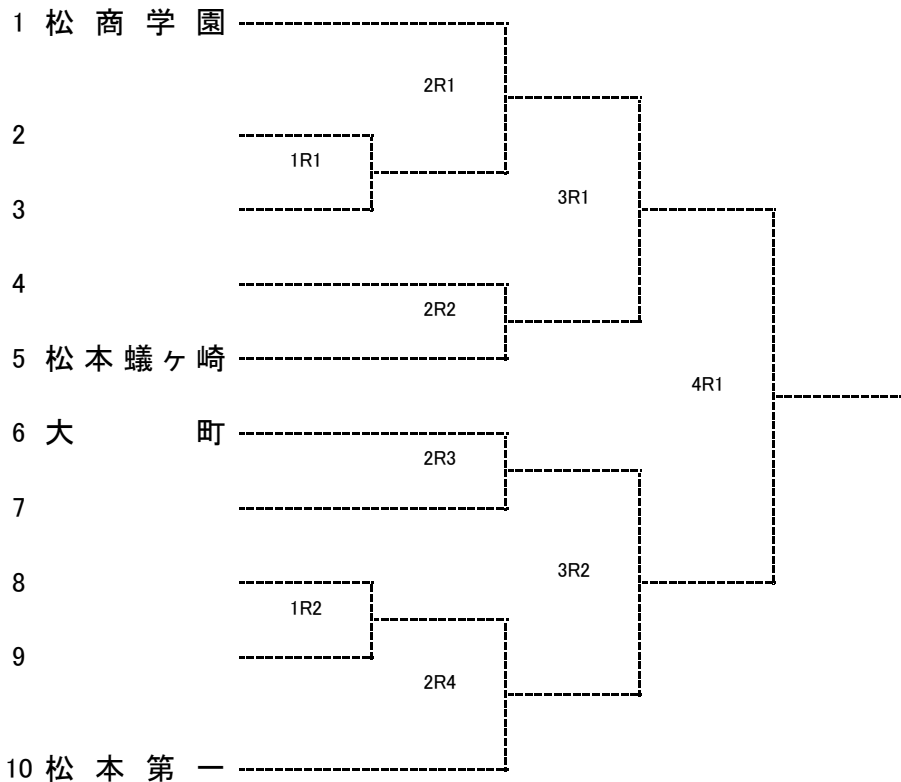

女子 メインドロー

高校名	監督	No.1氏名	No.2氏名	No.3氏名	No.4氏名	No.5氏名	No.6氏名	No.7氏名	No.8氏名	No.9氏名
松商学園	小林 正則	竹内 あやか①	朝倉 菜月①	伊藤 優花①	米澤 祐里奈①	宮尾 純華②	城取 美由起②	芦沢 香純①	田中 咲希②	関口 雪菜①
松本第一	柵山 寛之	平出 有香①	大久保 明穂②	北澤 真侑②	小貫 帆乃香①	杉山 奈々②	石塚 千菜①	西村 伶美①		
松本蟻ヶ崎	山岸 靖幸	宮田 碧衣①	横内 ゆいり②	佐々木 黎美②	横山 奈月①	菅野 智夏②	百瀬 真子②	高嶋 優衣①	丸山 友生奈①	茅野 希架①
大町	林 好美	新井 里沙②	上條 奈央②	川上 祐衣香②	奥原 弥生②	丸山 真由②	高山 恵理花②	中山 みより①	西澤 瞳①	
豊科	池上 美鈴	小松 さやか②	小林 和花南②	白澤 朋②	野口 咲②	伊藤 羽南②	三村 智洋②	太田 歩美②	高山 優希②	小林 真優香①
塩尻志学館	渡辺 舞	滝内 咲智子②	藤森 美由紀①	田中 玲伊①	狩野 愛弥香①	奥田 夏緒①				
松本県ヶ丘	中谷 幸裕	猿田 穂香①	宮下 翼②	小松 彩乃②	黒崎 楓子①	武井 美優②	倉科 美里②	大久保 衣莉①	丸山 葉奈①	島田 優花①
松本秀峰	野口 喬	百瀬 阿美里②	小木曾 萌嘉②	今井 真琴②	今井 梨夏子②	鷲塚 祐奈①	花岡 友里奈①	松本 裕佳①		
松本深志	市川 寿治	安藤 里紗②	唐澤 千咲①	平林 実華②	百瀬 愛香①	永原 実奈②	瀬戸 舞佳②	加藤 志おり②	松田 芽子②	畑中 咲①
松本美須々	伊藤 千晶	百瀬 公美②	上條 文香②	大槻 美奈②	篠崎 映①	御小柴 千春①	坂下 帆乃夏①