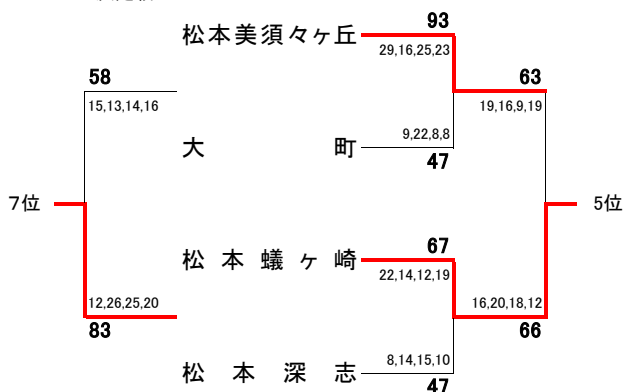

順位

- 1位 松本第一
- 2位 松商学園
- 3位 松本県ヶ丘
- 4位 松本工業
- 5位 松本蟻ヶ崎
- 6位 松本美須ヶ丘
- 7位 松本深志
- 8位 大町

5~8決定戦

順位

- 1位 松商学園
- 2位 豊科
- 3位 田川
- 4位 松本美須々ヶ丘
- 5位 松本蟻ヶ崎
- 6位 都市大塩尻
- 7位 松本第一
- 8位 木曾青峰

5~8決定戦