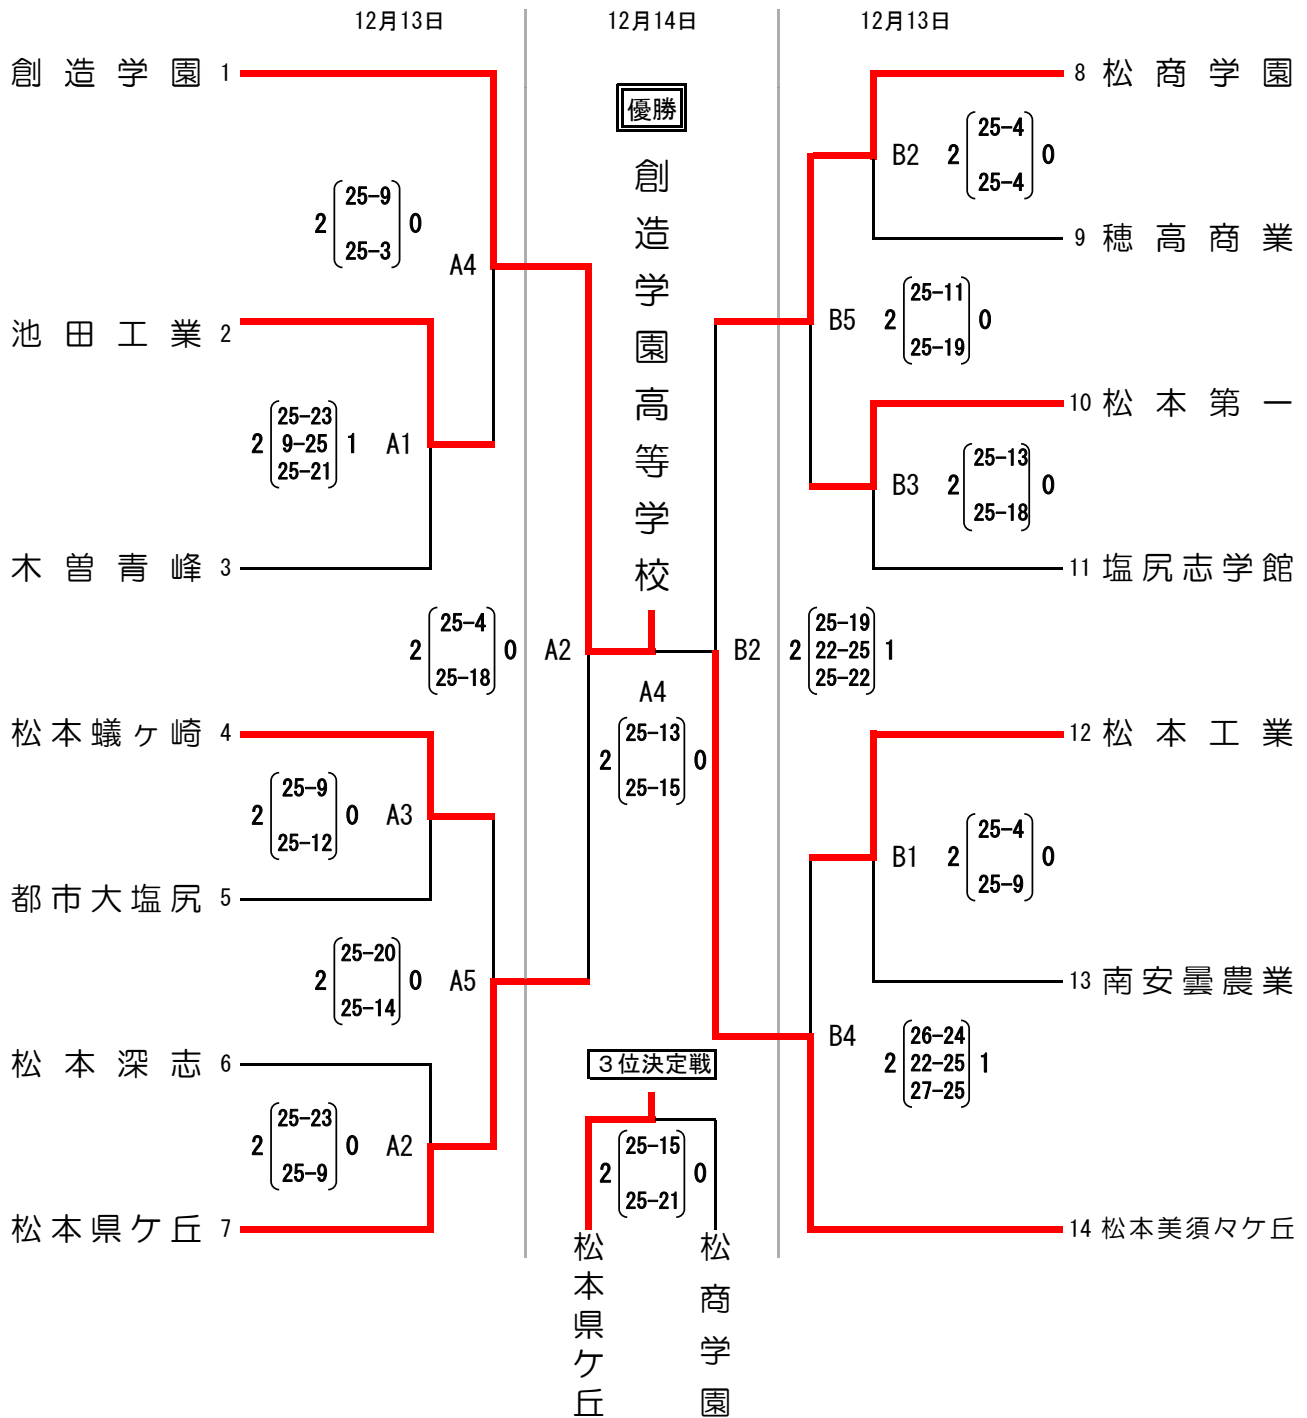

平成26年度 中信高等学校新人体育大会バレーボール競技会 結果

【男子】 期日 平成26年12月13日(土)~14日(日)
 会場 松本美須々ヶ丘高等学校体育館

【順位】

第1位	創造学園
第2位	松本美須々ヶ丘
第3位	松本県ヶ丘
第4位	松商学園
第5位	松本工業
第6位	松本蟻ヶ崎
第7位	松本第一
第8位	池田工業

平成26年度 中信高等学校新人体育大会バレーボール競技会 結果

【女子】 期 日 平成26年12月13日(土)~14日(日)
会 場 松本蟻ヶ崎高等学校体育館

【順位】

第1位	都市大塩尻
第2位	松商学園
第3位	松本蟻ヶ崎
第4位	松本県ヶ丘
第5位	創造学園
第6位	塩尻志学館
第7位	松本美須々ヶ丘
第8位	木曾青峰