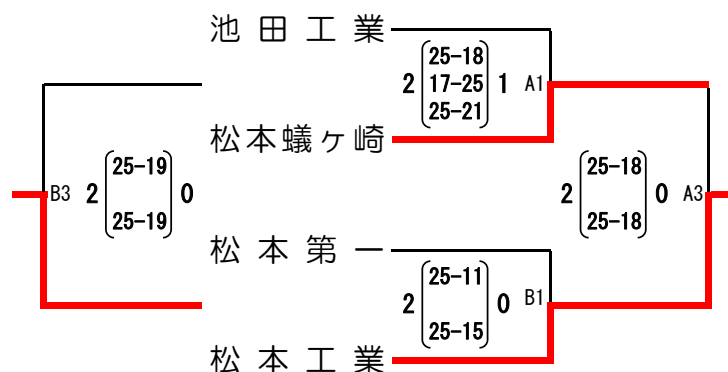

平成26年度 中信高等学校新人体育大会バレーボール競技会 結果

【男子】 期日 平成26年12月13日(土)~14日(日)
 会場 松本美須々ヶ丘高等学校体育館

【順位】

第1位	創造学園
第2位	松本美須々ヶ丘
第3位	松本県ヶ丘
第4位	松商学園
第5位	松本工業
第6位	松本蟻ヶ崎
第7位	松本第一
第8位	池田工業

平成26年度 中信高等学校新人体育大会バレーボール競技会 結果

【女子】 期 日 平成26年12月13日(土)~14日(日)
会 場 松本蟻ヶ崎高等学校体育館