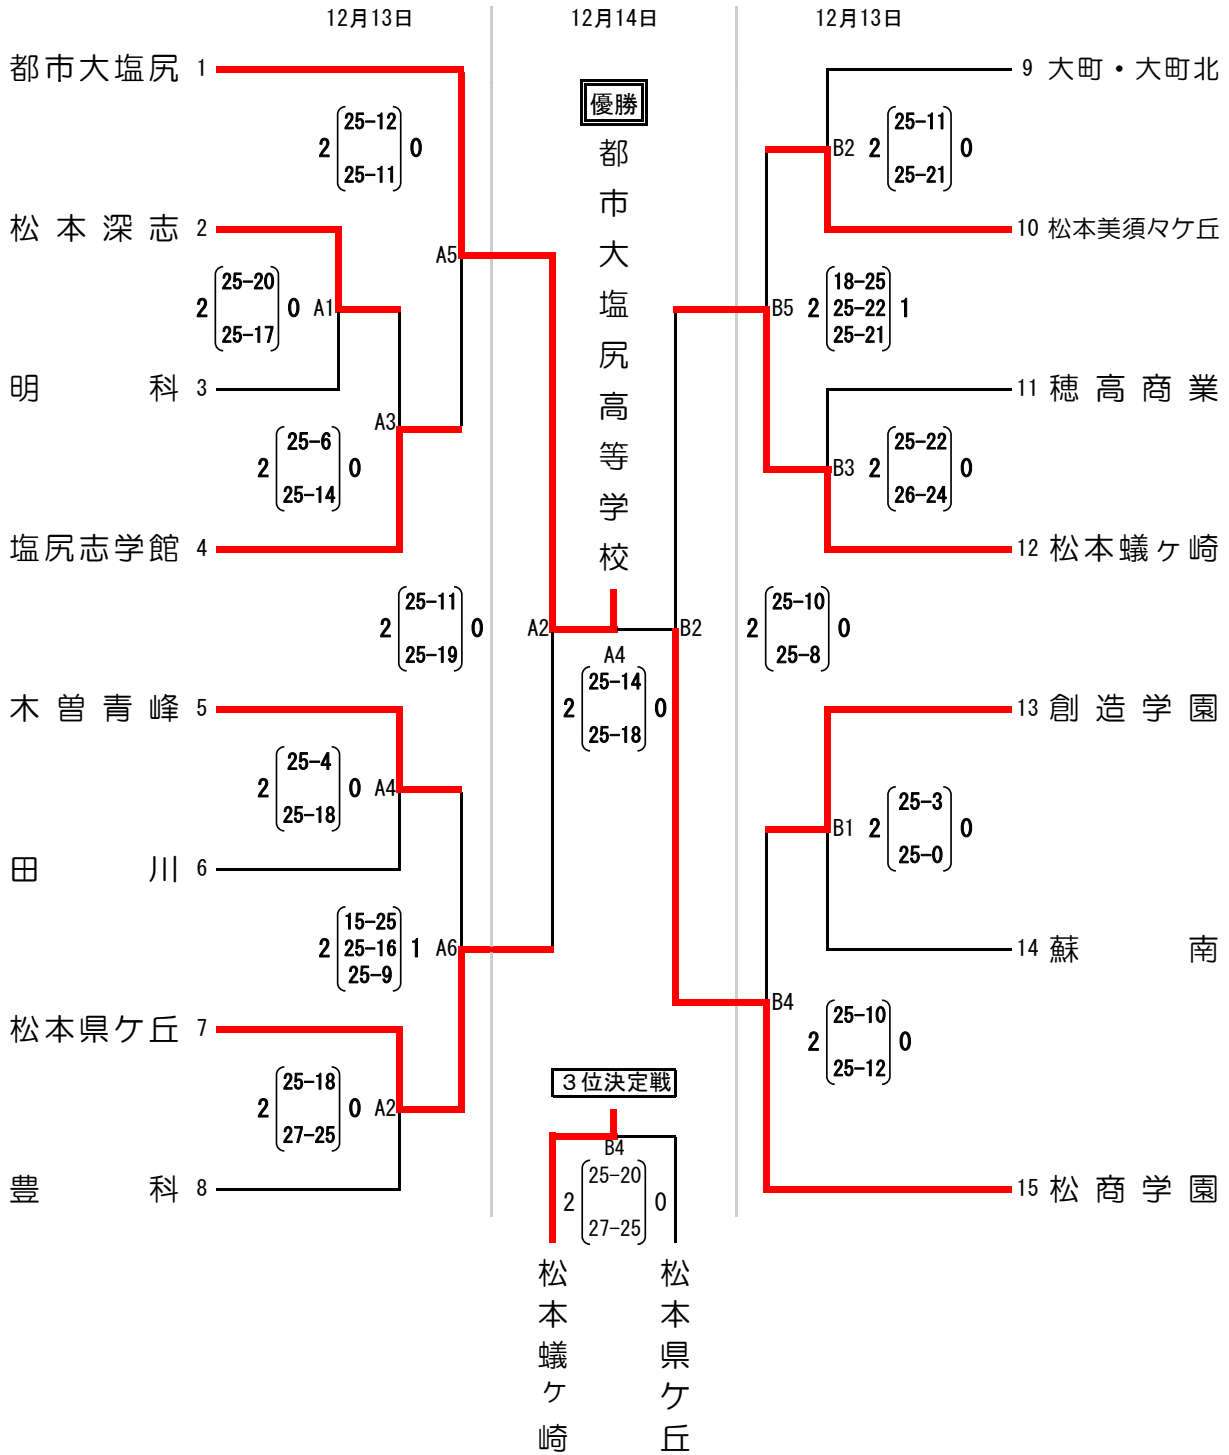

平成26年度 中信高等学校新人体育大会バレーボール競技会 結果

【男子】 期日 平成26年12月13日(土)~14日(日)
 会場 松本美須々ヶ丘高等学校体育館

【順位】

第1位	創造学園
第2位	松本美須々ヶ丘
第3位	松本県ヶ丘
第4位	松商学園
第5位	松本工業
第6位	松本蟻ヶ崎
第7位	松本第一
第8位	池田工業

平成26年度 中信高等学校新人体育大会バレーボール競技会 結果

【女子】 期 日 平成26年12月13日(土)~14日(日)
会 場 松本蟻ヶ崎高等学校体育館

【順位】

第1位	都市大塩尻
第2位	松商学園
第3位	松本蟻ヶ崎
第4位	松本県ヶ丘
第5位	創造学園
第6位	塩尻志学館
第7位	松本美須々ヶ丘
第8位	木曾青峰