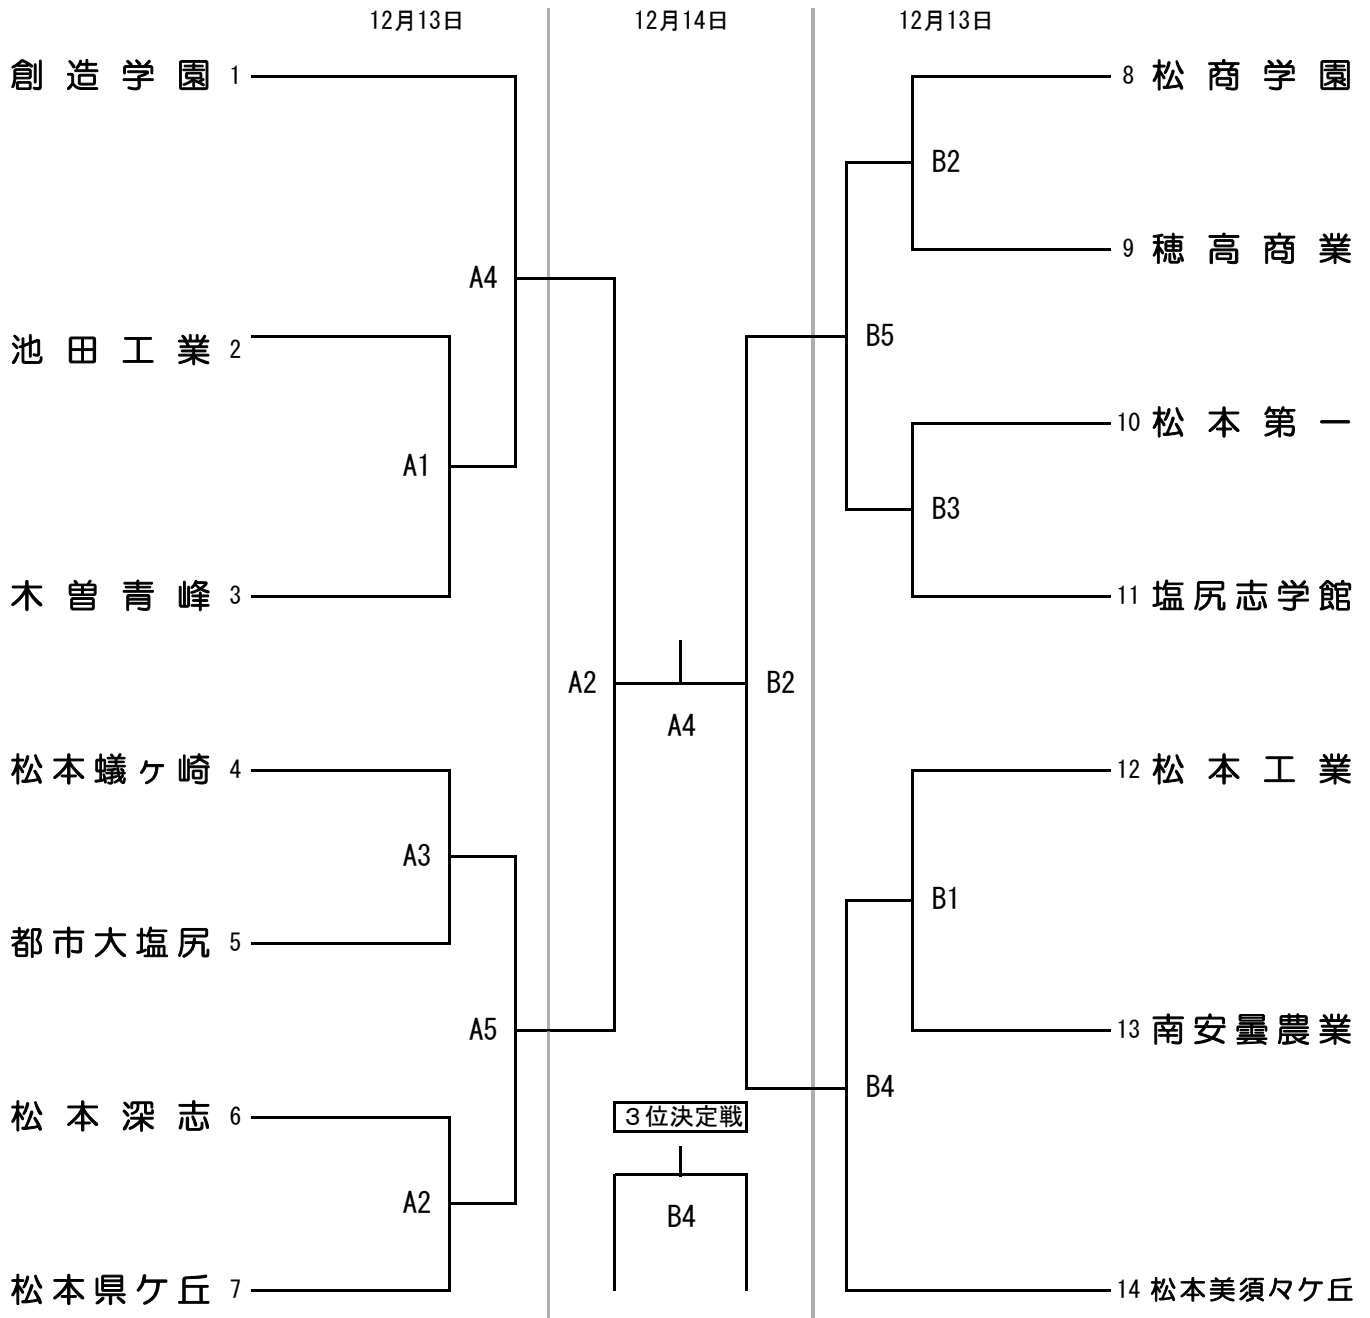

平成26年度 中信高等学校新人体育大会バレーボール競技会 組合せ

【男子】

期日 平成26年12月13日(土)～14日(日)

開会式 12月13日(土) 9:00

会場 松本美須々ヶ丘高等学校体育館

高校新人大会

挑戦的に・意欲的に・やりがいを求めよう

順位決定戦

(12月14日)

平成26年度 中信高等学校新人体育大会バレーボール競技会 組合せ

【女子】

期 日 平成26年12月13日(土)～14日(日)

開会式 12月13日(土) 9:00

会 場 松本蟻ヶ崎高等学校体育館

高校新人大会

挑戦的に・意欲的に・やりがいを求めよう

順位決定戦

(12月14日)