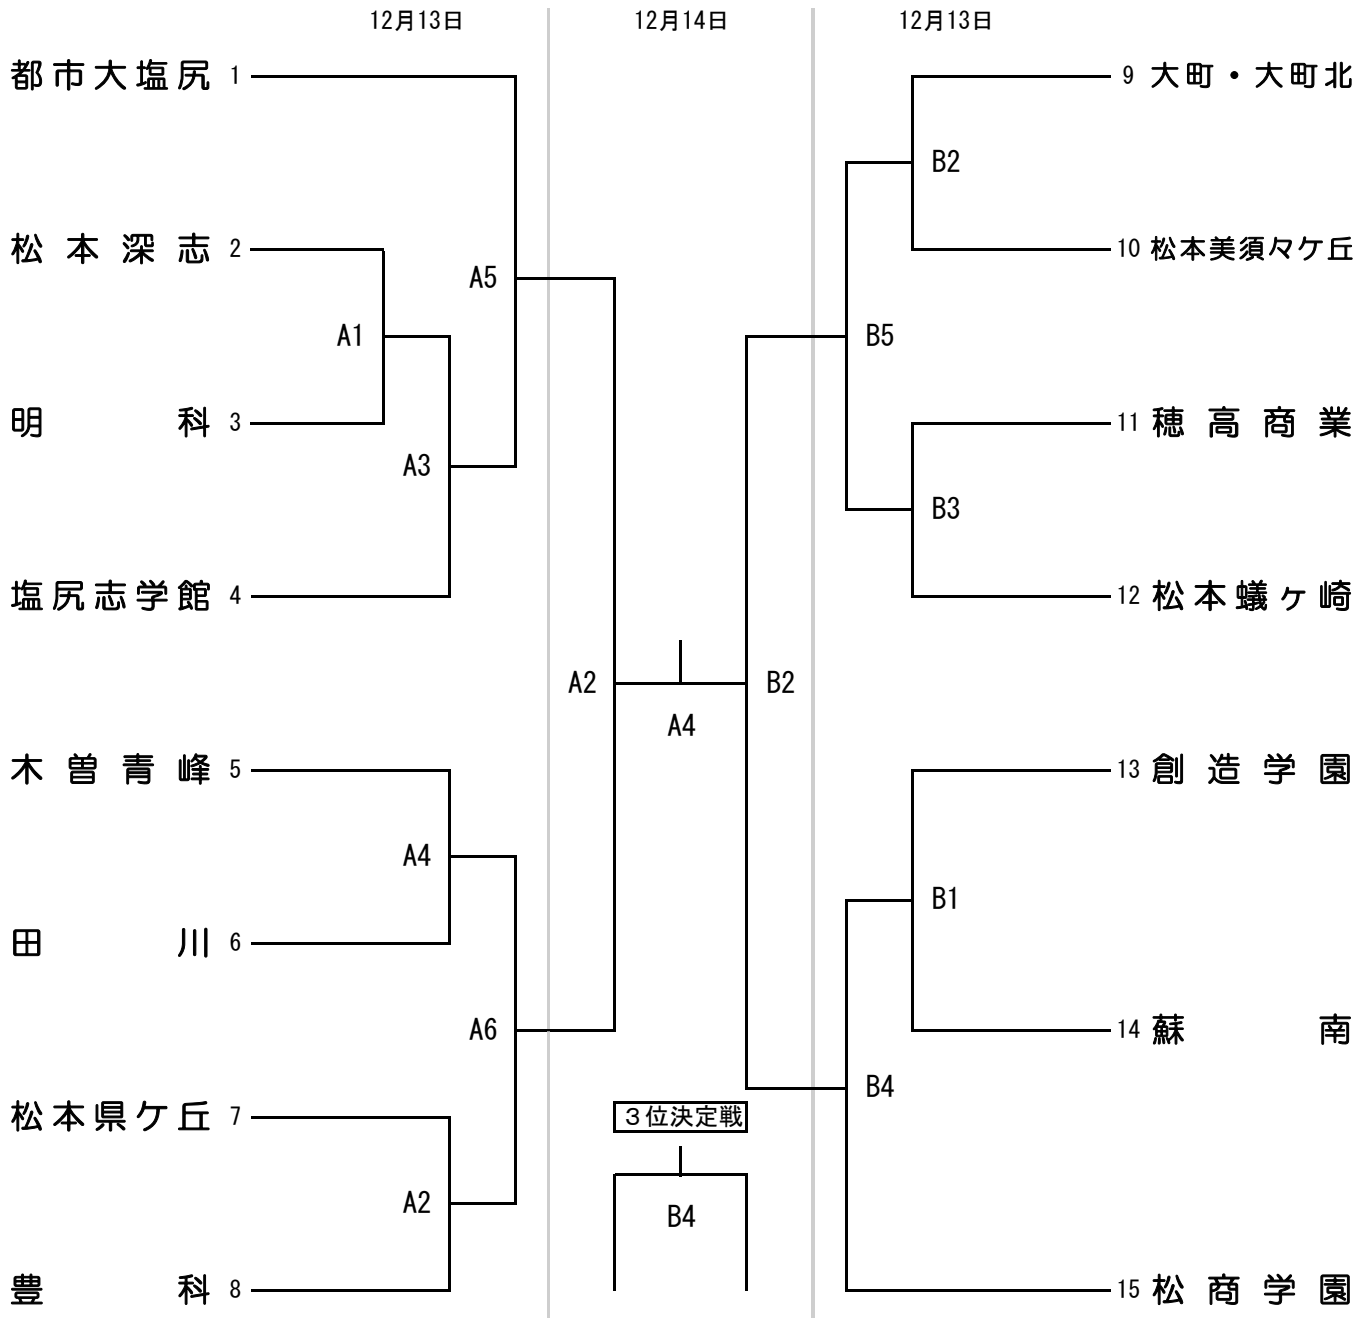

平成26年度 中信高等学校新人体育大会バレーボール競技会 組合せ

【男子】

期日 平成26年12月13日(土)～14日(日)

開会式 12月13日(土) 9:00

会場 松本美須々ヶ丘高等学校体育館

高校新人大会

挑戦的に・意欲的に・やりがいを求めよう

順位決定戦

(12月14日)

平成26年度 中信高等学校新人体育大会バレーボール競技会 組合せ

【女子】

期 日 平成26年12月13日(土)～14日(日)

開会式 12月13日(土) 9:00

会 場 松本蟻ヶ崎高等学校体育館

高校新人大会

挑戦的に・意欲的に・やりがいを求めよう

順位決定戦

(12月14日)