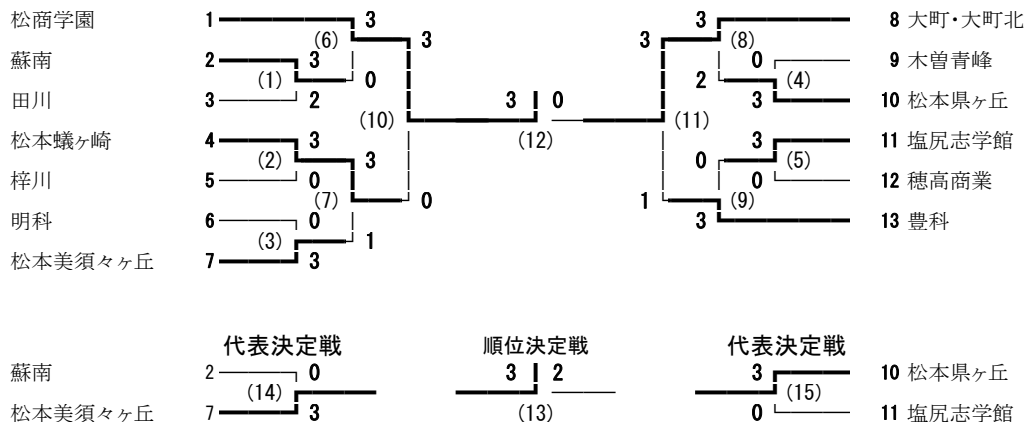

平成26年度中信高等学校総合体育大会 男子学校対抗

信州スカイパーク体育館

平成26年5月8日～10日

平成26年度中信高等学校総合体育大会 女子学校対抗

平成26年度中信高等学校総合体育大会 男子ダブルス

平成26年度中信高等学校総合体育大会 女子ダブルス

平成26年度中信高等学校総合体育大会 男子シングルス

平成26年度中信高等学校総合体育大会 女子シングルス