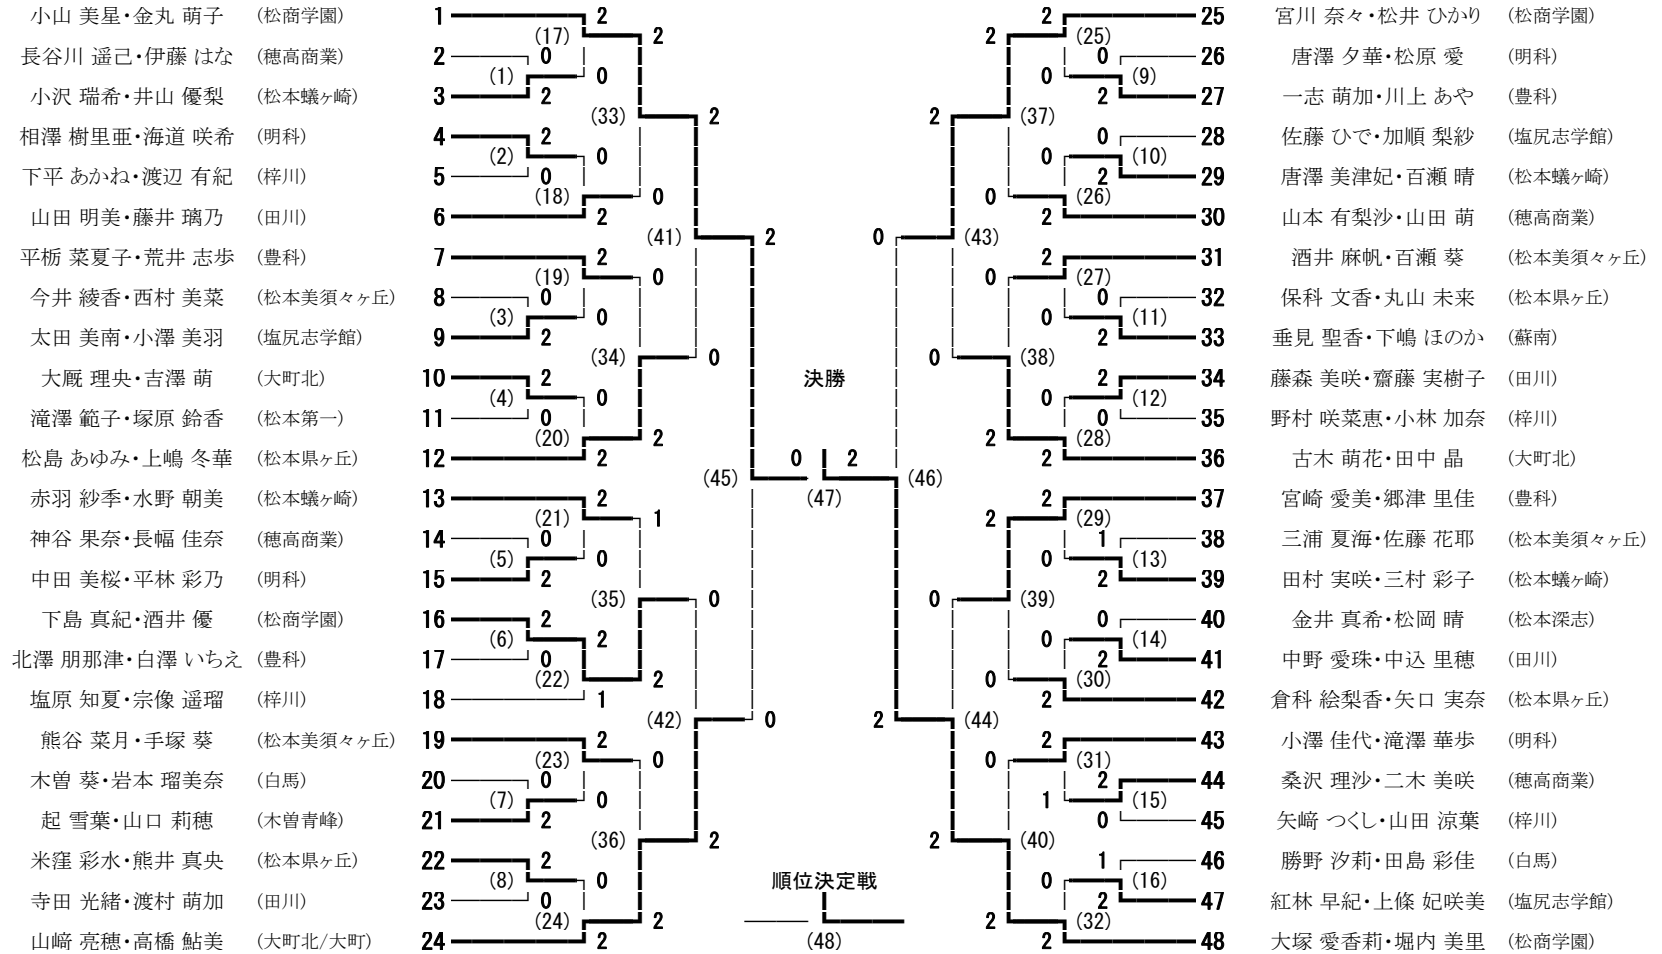

平成26年度中信高等学校総合体育大会 男子学校対抗

信州スカイパーク体育館

平成26年5月8日～10日

平成26年度中信高等学校総合体育大会 女子学校対抗

平成26年度中信高等学校総合体育大会 男子ダブルス

平成26年度中信高等学校総合体育大会 女子ダブルス

平成26年度中信高等学校総合体育大会 男子シングルス

平成26年度中信高等学校総合体育大会 女子シングルス