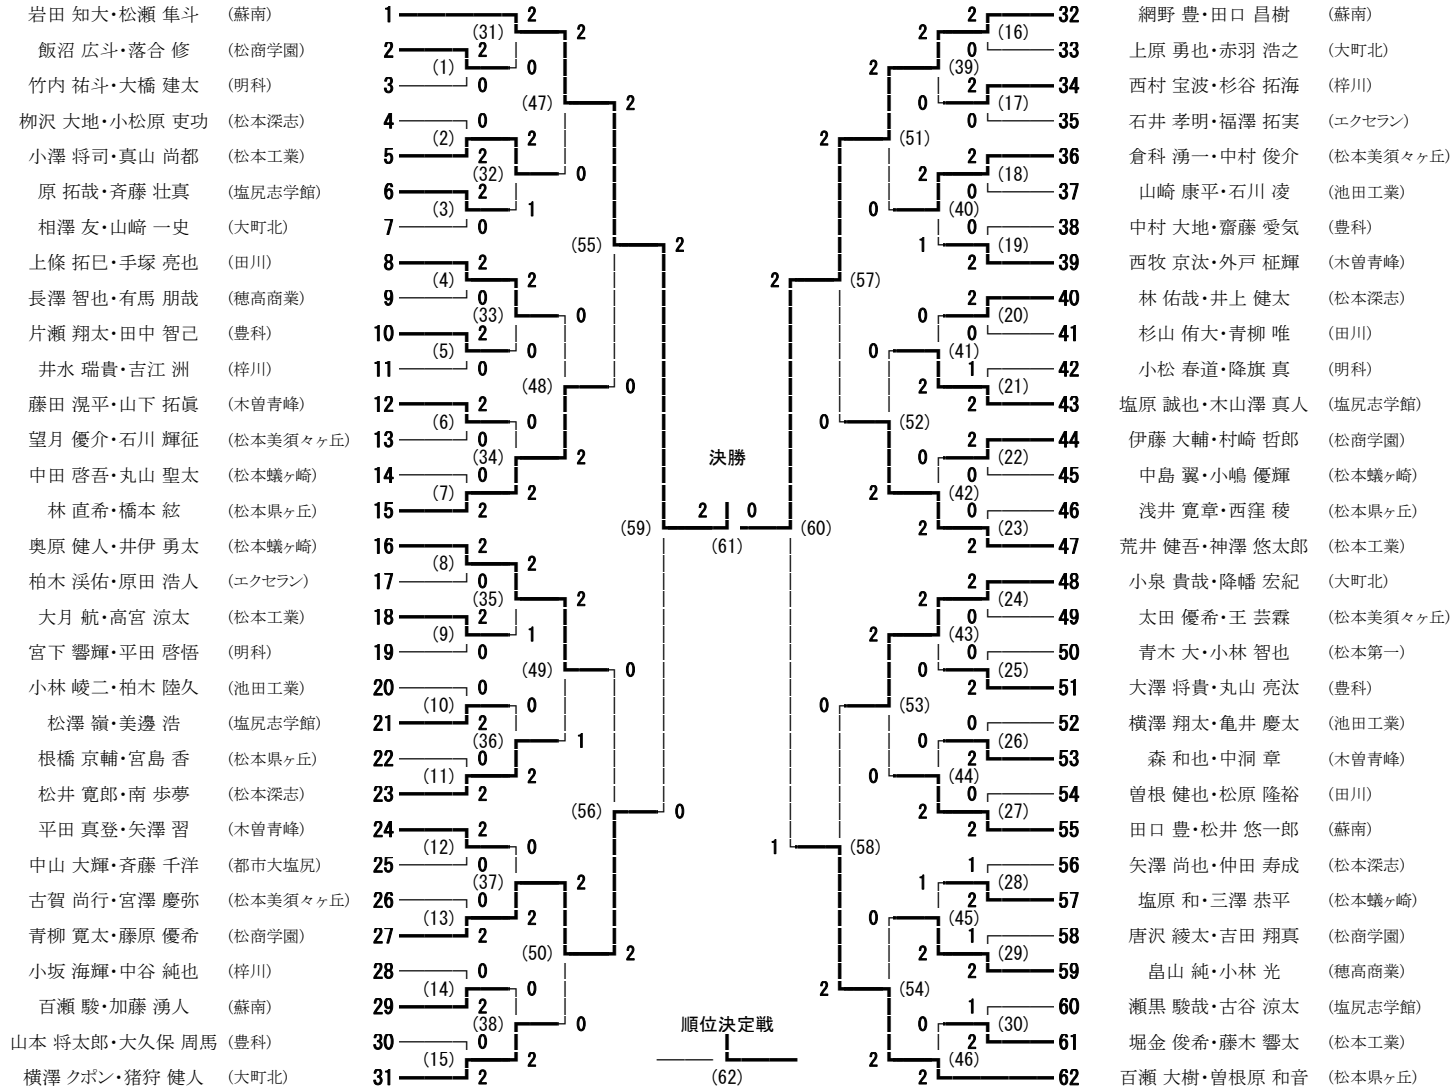

平成26年度中信高等学校総合体育大会 男子学校対抗

信州スカイパーク体育館

平成26年5月8日～10日

平成26年度中信高等学校総合体育大会 女子学校対抗

平成26年度中信高等学校総合体育大会 男子ダブルス

平成26年度中信高等学校総合体育大会 女子ダブルス

平成26年度中信高等学校総合体育大会 男子シングルス

平成26年度中信高等学校総合体育大会 女子シングルス