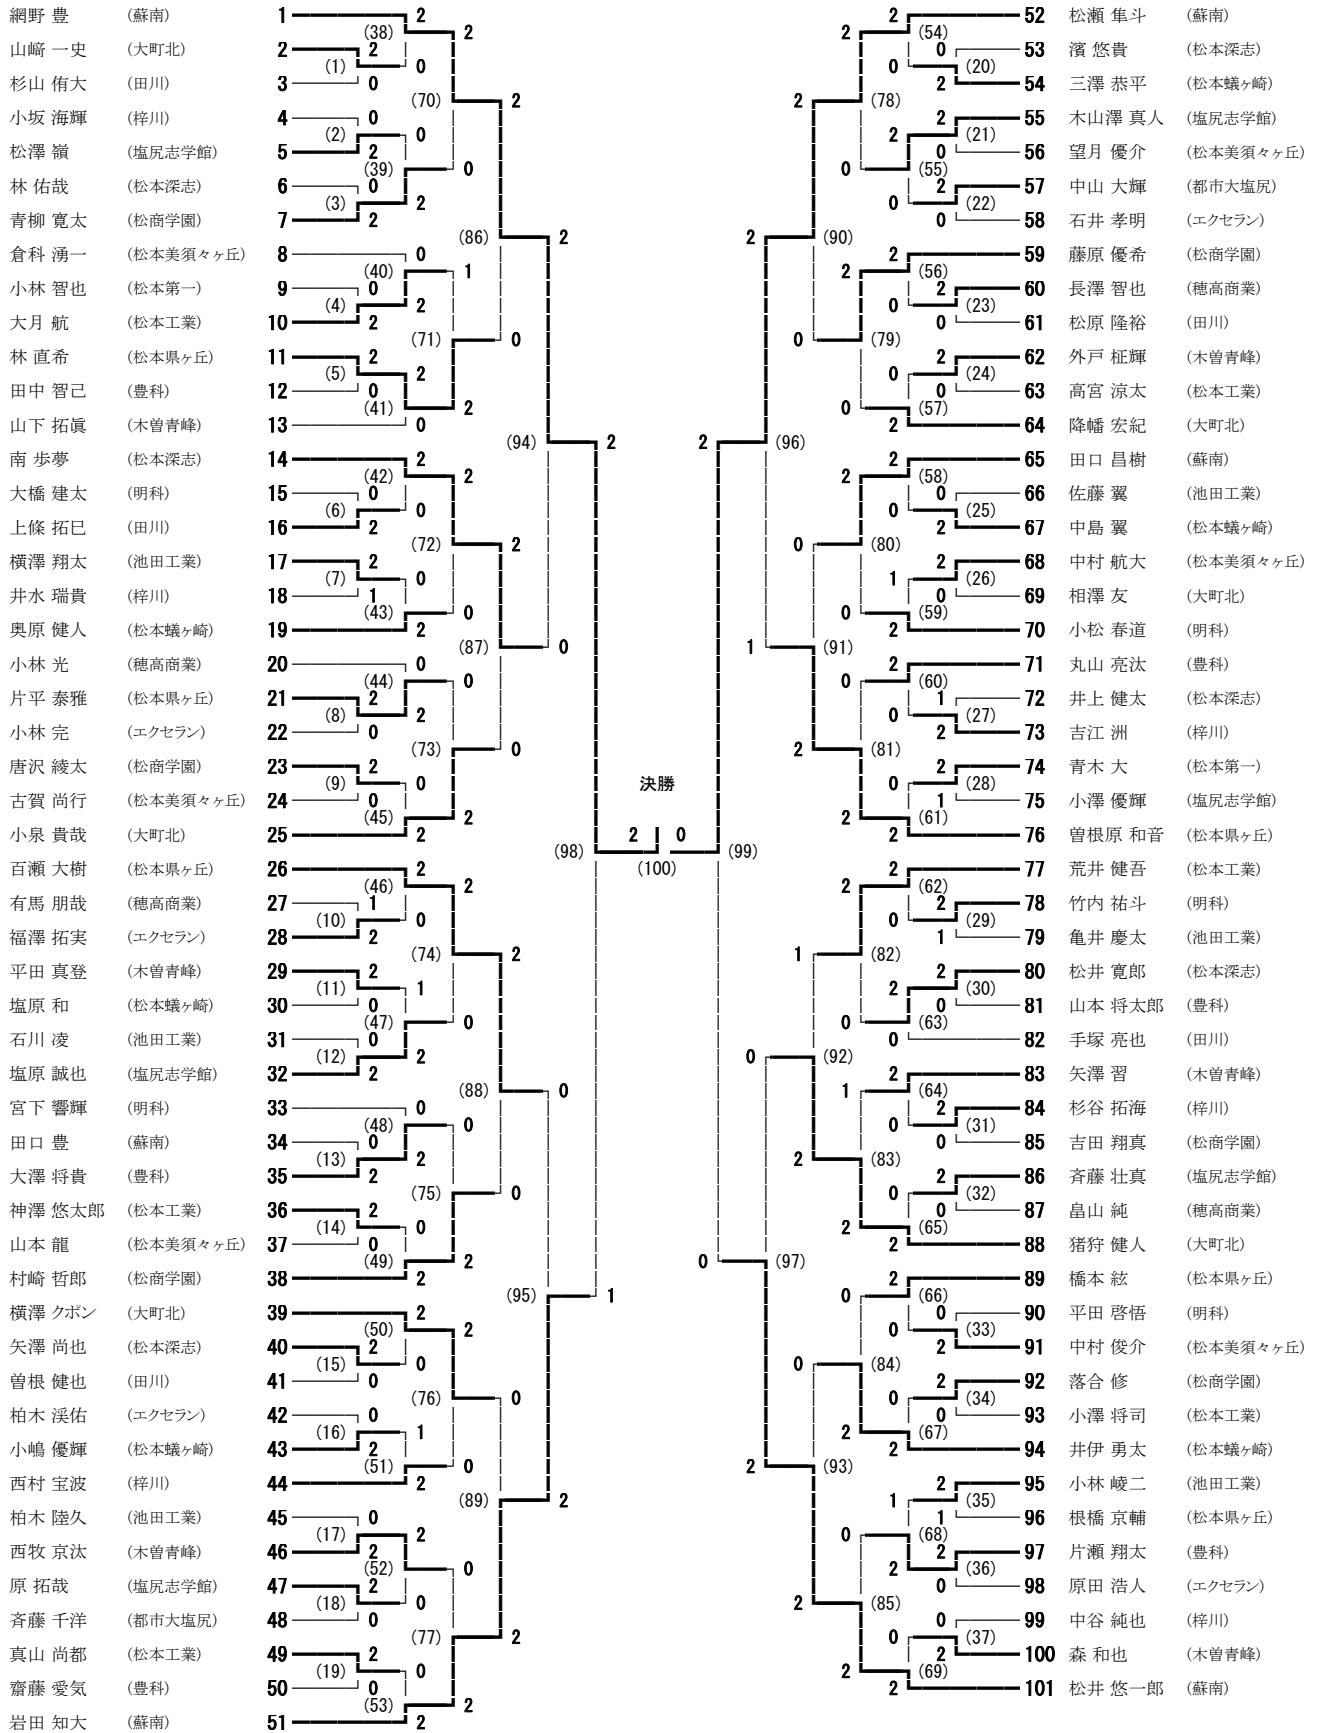

平成26年度中信高等学校総合体育大会 男子学校対抗

信州スカイパーク体育館

平成26年5月8日～10日

平成26年度中信高等学校総合体育大会 女子学校対抗

平成26年度中信高等学校総合体育大会 男子ダブルス

平成26年度中信高等学校総合体育大会 女子ダブルス

平成26年度中信高等学校総合体育大会 男子シングルス

平成26年度中信高等学校総合体育大会 女子シングルス