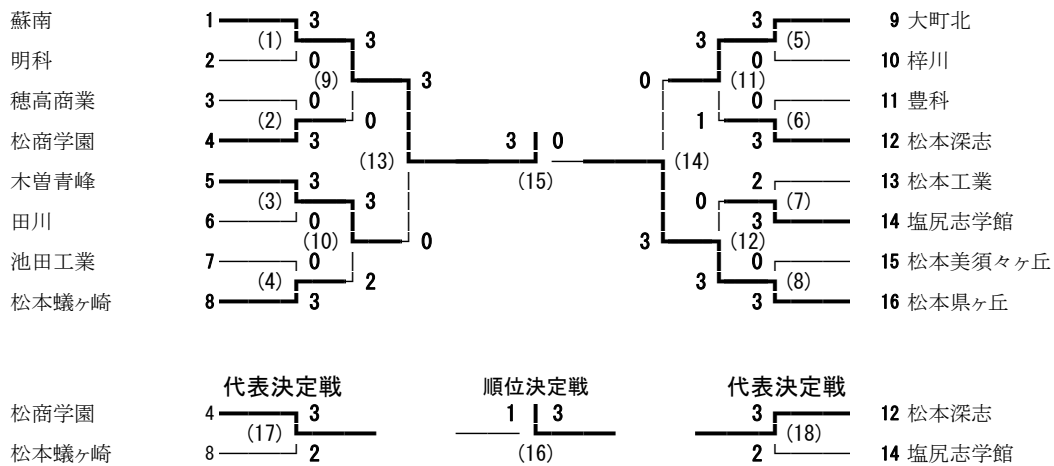

平成26年度中信高等学校総合体育大会 男子学校対抗

信州スカイパーク体育館

平成26年5月8日～10日

平成26年度中信高等学校総合体育大会 女子学校対抗

平成26年度中信高等学校総合体育大会 男子ダブルス

平成26年度中信高等学校総合体育大会 女子ダブルス

平成26年度中信高等学校総合体育大会 男子シングルス

平成26年度中信高等学校総合体育大会 女子シングルス