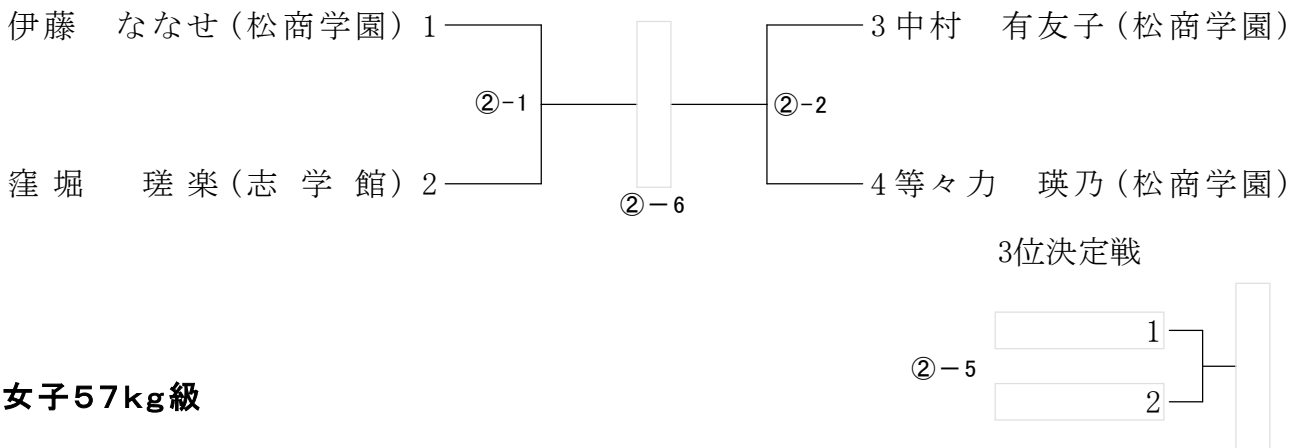

平成26年度中信総合体育大会柔道競技会

男子団体戦

女子団体戦

女子48kg級

女子52kg級

女子57kg級

女子63kg級

女子70kg級