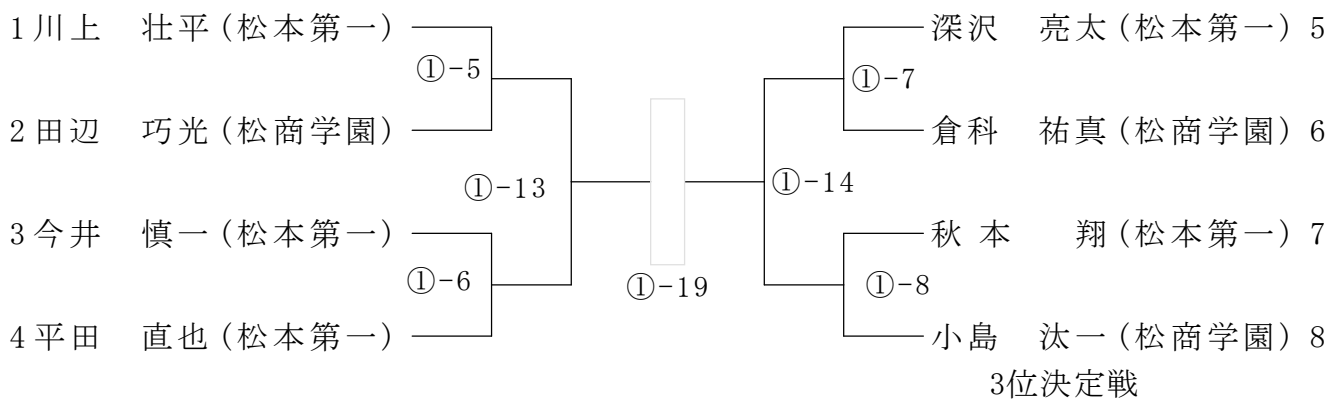

女子78kg級

齊藤 理香子(松商学園)

平成26年度中信総合体育大会柔道競技会

男子60kg級

男子66kg級

男子73kg級

男子 81kg 級

男子 90kg 級