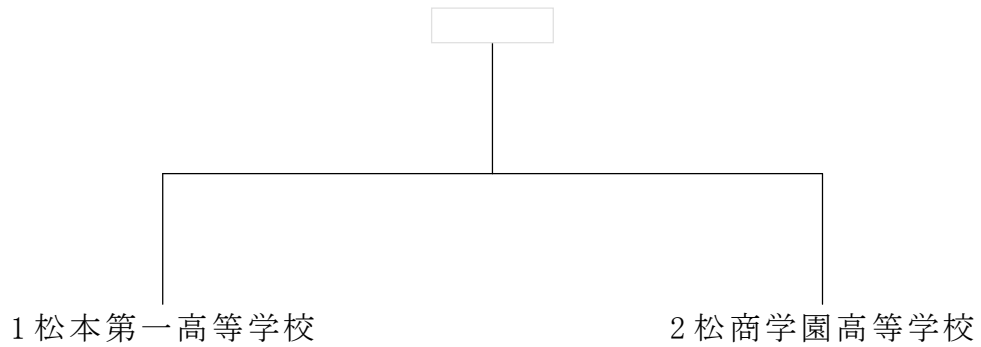

平成26年度中信総合体育大会柔道競技会

男子団体戦

女子団体戦

女子48kg級

女子52kg級

女子57kg級

女子63kg級

女子70kg級