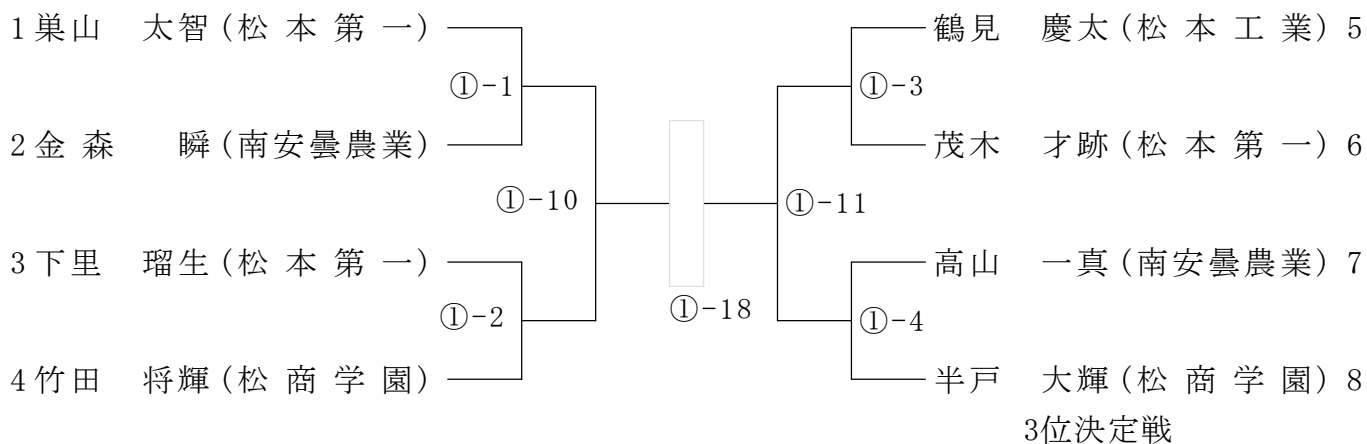

平成26年度中信総合体育大会柔道競技会

男子60kg級