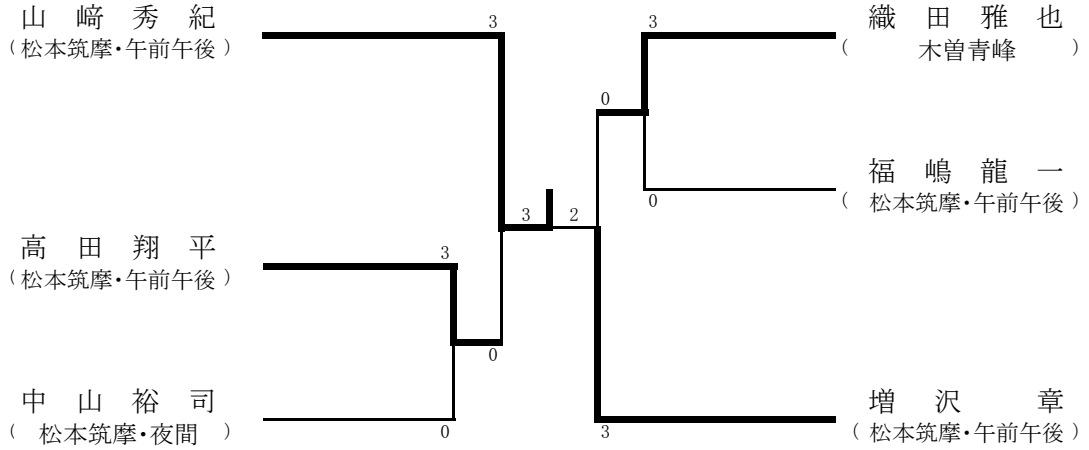

平成26年度 中信高等学校定時制通信制総合体育大会

期 日：平成26年5月24日
会 場：松本筑摩高等学校

バドミントン(男子団体)

松本筑摩・午前午後 _____ 出 場 校 な し

バドミントン(男子個人)

佐々木謙治 (松本筑摩・午前午後)	2	2	西村勇輝 (松本筑摩・午前午後)
奥原和真 (松本筑摩・午前午後)	2	2	中村秀平 (松本筑摩・午前午後)
野島ノブスケ (松本筑摩・夜間)	0	0	藤森貴等 (松本筑摩・午前午後)
(中村友耶 木曾青峰)	0	0	牧野裕太 (木曾青峰)
甕幸則 (松本筑摩・午前午後)	2	2	早川丞 (松本筑摩・午前午後)

バドミントン(女子団体)

松本筑摩・午前午後 _____ 出 場 校 な し

バドミントン(女子個人)

上川 梢 (松本筑摩・午前午後)	2	2	渡辺瑞樹 (松本筑摩・午前午後)
中沢美祈 (松本筑摩・午前午後)	0	0	齋藤晴奈 (松本筑摩・午前午後)
松井恭果 (松本筑摩・午前午後)	2	2	貴谷麻 (松本筑摩・午前午後)
小林亜衣 (松本筑摩・午前午後)	2	2	寺田ありさ (松本筑摩・午前午後)

卓球(男子団体)

松本筑摩・午前午後 _____ 出 場 校 な し

卓球(男子個人)

卓球(女子個人)

大森奈緒
(松本筑摩・午前午後) _____ 出 場 者 な し

バスケットボール男子

松本筑摩・午前午後 _____ 出 場 校 な し