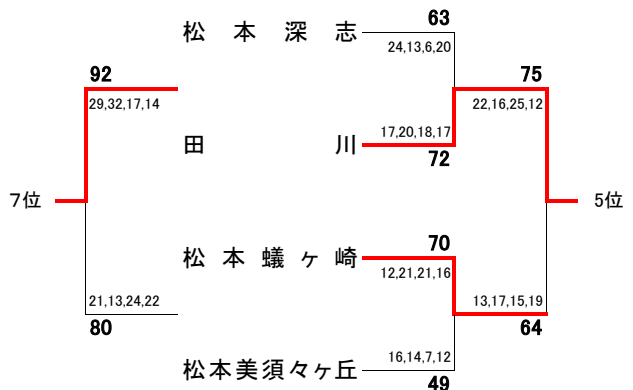

順位

- 1位 松本第一
- 2位 松商学園
- 3位 松本県ヶ丘
- 4位 松本工業
- 5位 田川
- 6位 松本蟻ヶ崎
- 7位 松本深志
- 8位 松本美須々ヶ丘

5~8決定戦

順位

- 1位 松商学園
- 2位 松本美須々ヶ丘
- 3位 豊科
- 4位 塩尻志学館
- 5位 田川
- 6位 松本蟻ヶ崎
- 7位 松本深志
- 8位 都市大塩尻

5~8決定戦