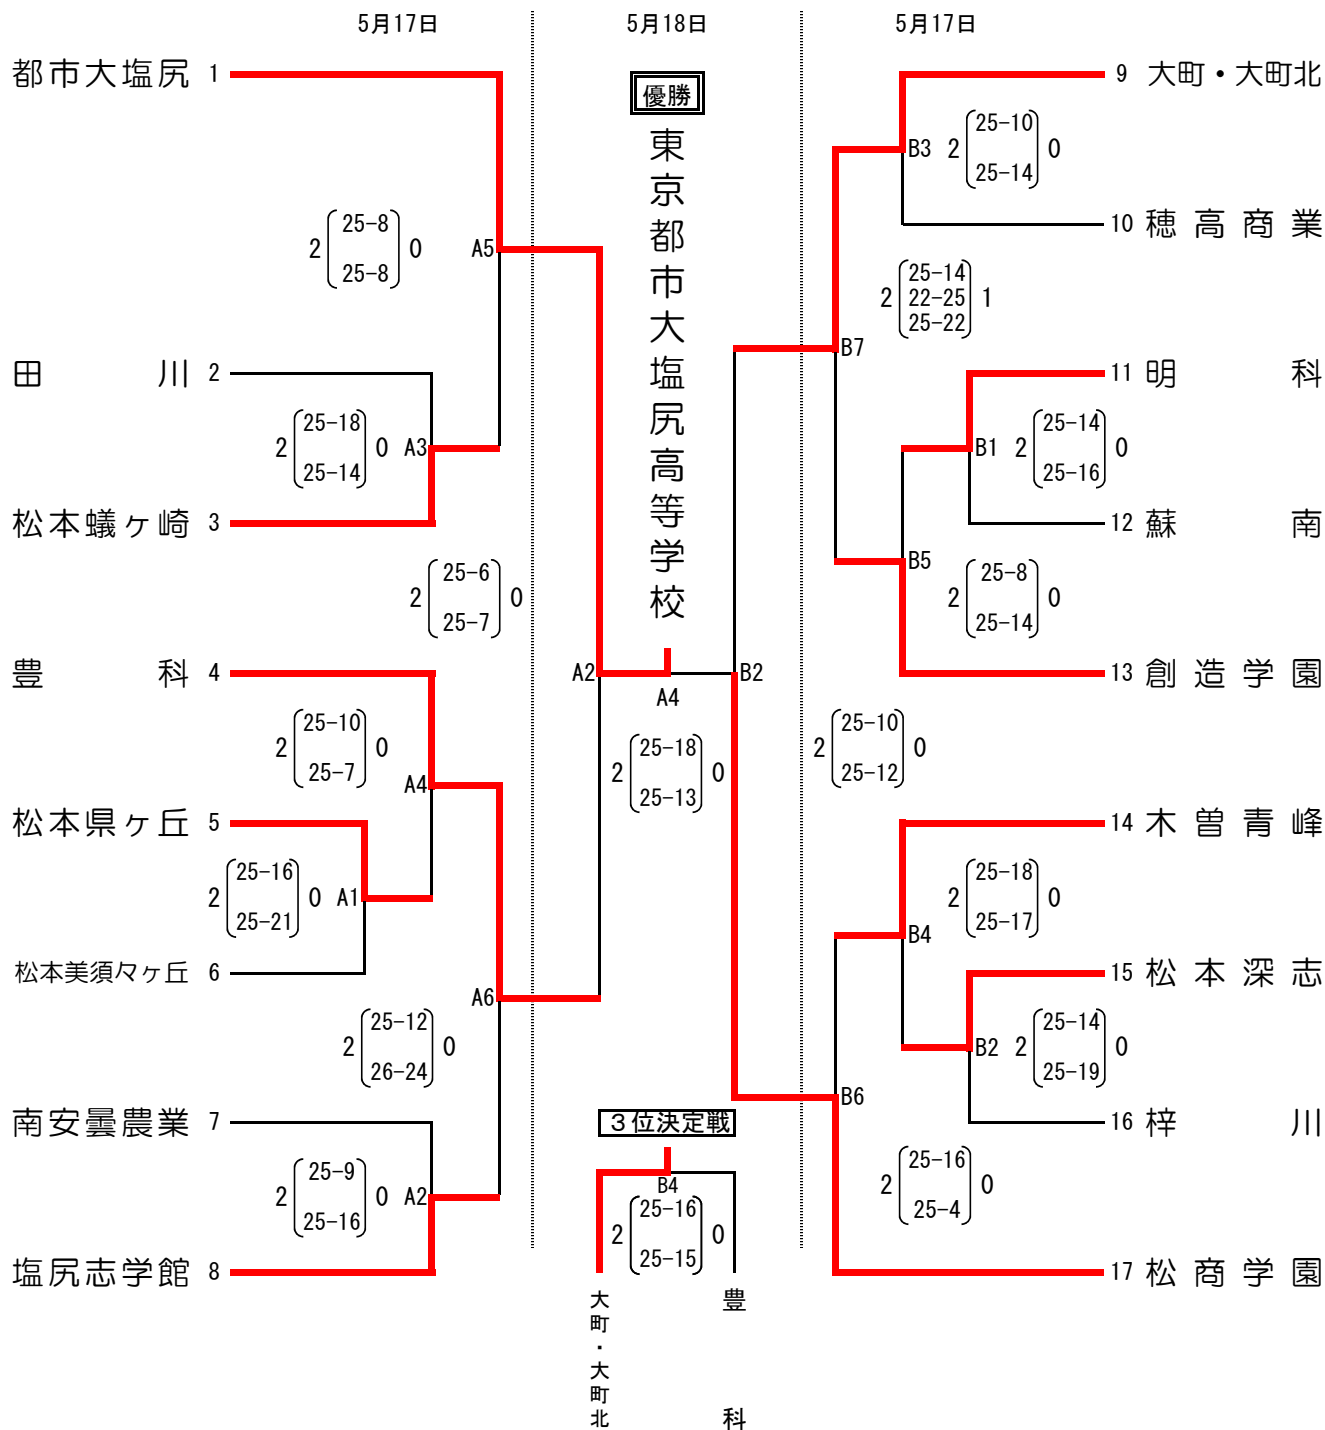

## 【男子】

期 日 平成26年5月17日(土)～18日(日)  
会 場 松本工業高等学校体育館

開会式 5月17日(土) 9:00

### 【順位】

第1位	創造学園
第2位	松本美須々ヶ丘
第3位	松商学園
第4位	松本県ヶ丘
第5位	松本工業
第6位	木曾青峰
第7位	松本蟻ヶ崎
第8位	塩尻志学館

### 【順位決定戦】(5月18日)

## 【女子】

期日 平成26年5月17日(土)～18日(日) 開会式 5月17日(土) 9:00  
 会場 松商学園高等学校体育館