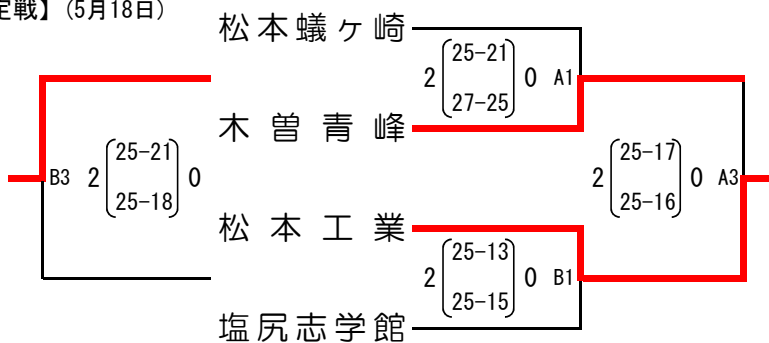

【順位決定戦】(5月18日)