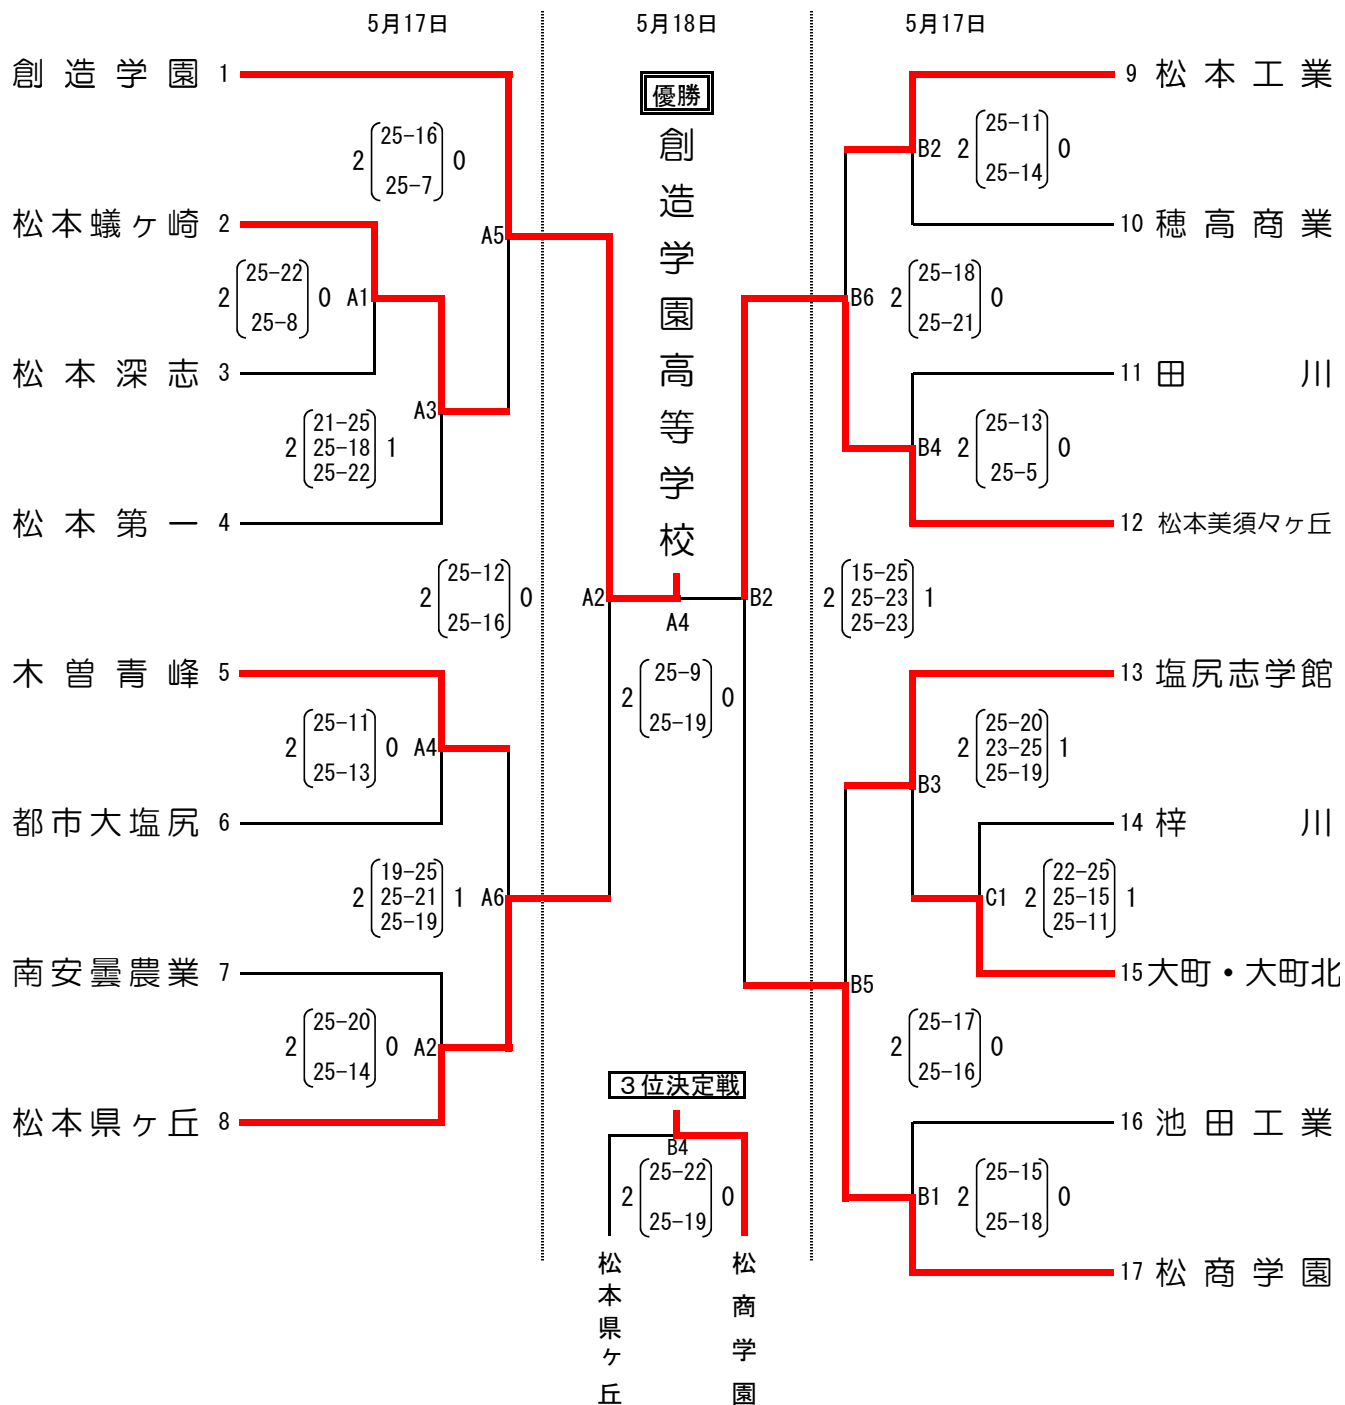

# 平成26年度 中信高等学校総合体育大会バレーボール競技会 結果

## 【男子】

期 日 平成26年5月17日(土)～18日(日)  
会 場 松本工業高等学校体育館

開会式 5月17日(土) 9:00

### 【順位】

第1位	創造学園
第2位	松本美須々ヶ丘
第3位	松商学園
第4位	松本県ヶ丘
第5位	松本工業
第6位	木曾青峰
第7位	松本蟻ヶ崎
第8位	塩尻志学館

## 【女子】

期日 平成26年5月17日(土)～18日(日) 開会式 5月17日(土) 9:00  
 会場 松商学園高等学校体育館