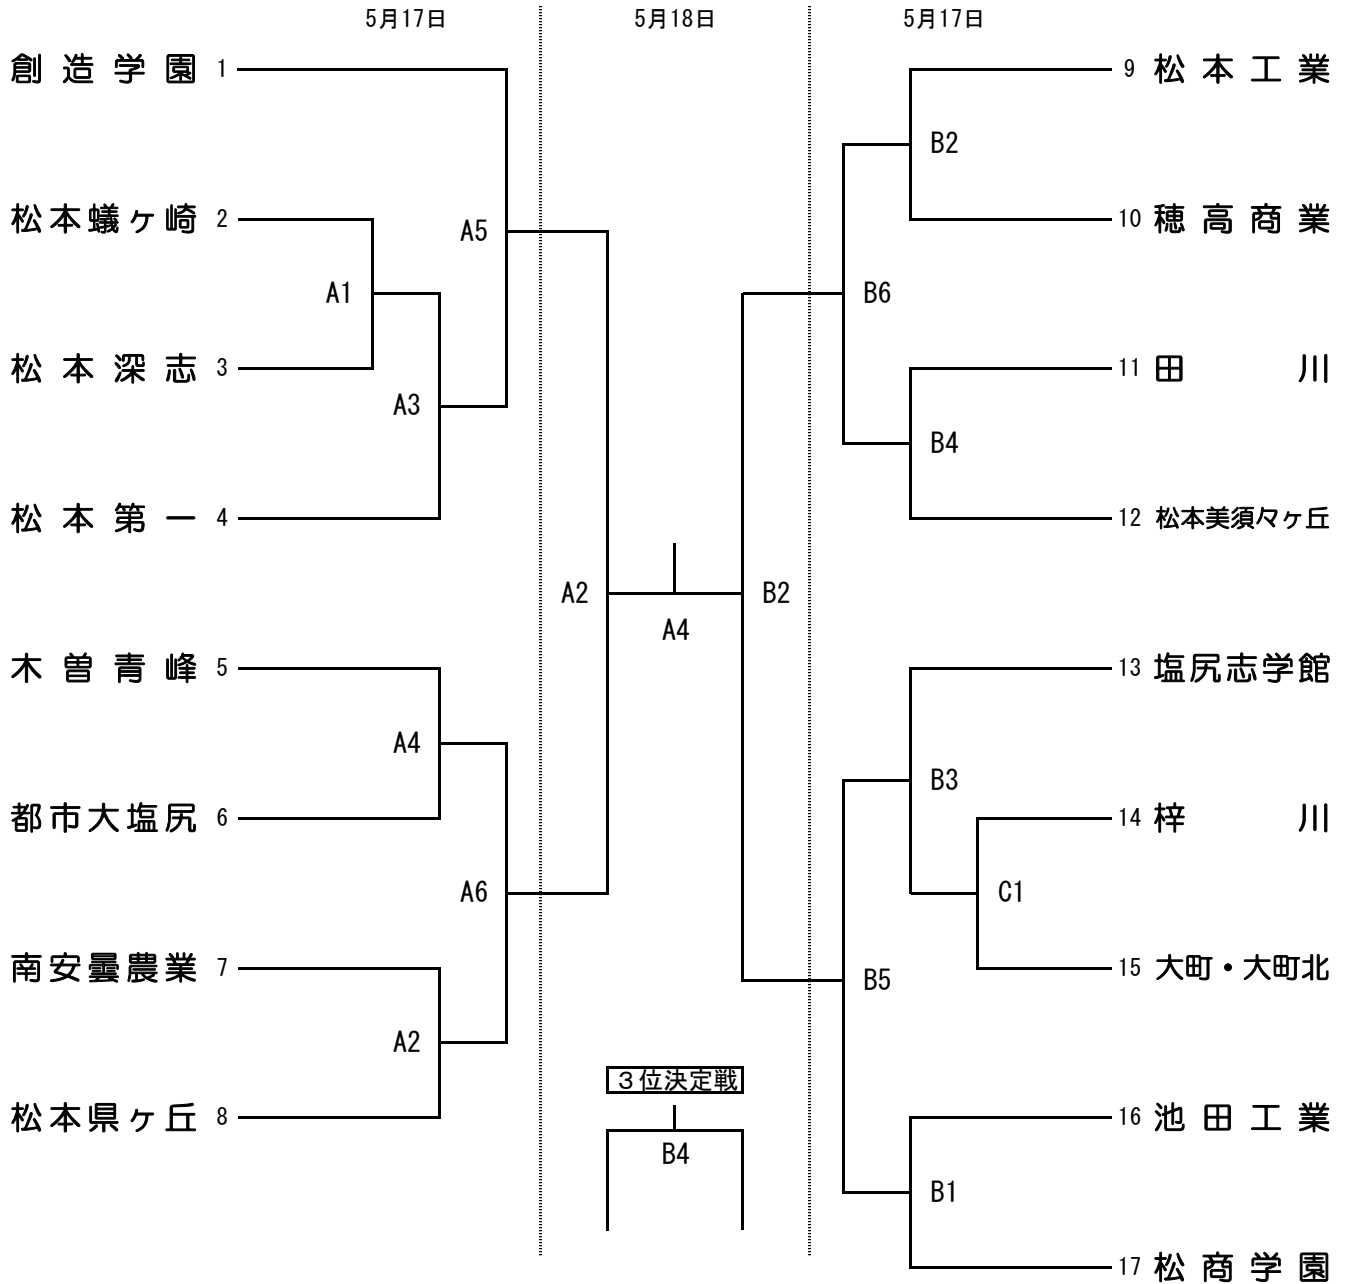


平成26年度 中信高等学校総合体育大会 バレーボール競技会

日時：平成26（2014）年 5月17日（土）・18日（日）

会場：男子 松本工業高等学校体育館 女子 松商学園高等学校体育館

主催 中信高等学校体育連盟

主管 中信高体連バレーボール専門部

【大会役員】

大会長	丸山 智之			
副大会長	伊藤 公麿			
参与	加盟高等学校長			
大会委員長	小松 修			
副大会委員長	安川 裕幸			
大会委員	島崎 貴史	野口 誉 継	西澤 佳志	
	土橋 亜希	柳澤 暁	中澤 勇	

【競技役員】

会場長	森本 克則（男子）	百瀬 康雄（女子）		
競技委員長	安川 裕幸			
競技委員	齋藤 善治	中澤 勇	杉本 哲敏	
	小泉 智生			

平成26年度 中信高等学校総合体育大会バレーボール競技会 組合せ

【男子】

期 日 平成26年5月17日(土)～18日(日)

開会式 5月17日(土) 9:00

会 場 松本工業高等学校体育館

フログレス

高校総体

前進しよう・向上しよう・飛躍しよう

順位決定戦

(5月18日)

平成26年度 中信高等学校総合体育大会バレーボール競技会 組合せ

【女子】

期 日 平成26年5月17日(土)~18日(日)

開会式 5月17日(土) 9:00

会 場 松商学園高等学校体育館

高校総体

前進しよう・向上しよう・飛躍しよう

順位決定戦

(5月18日)