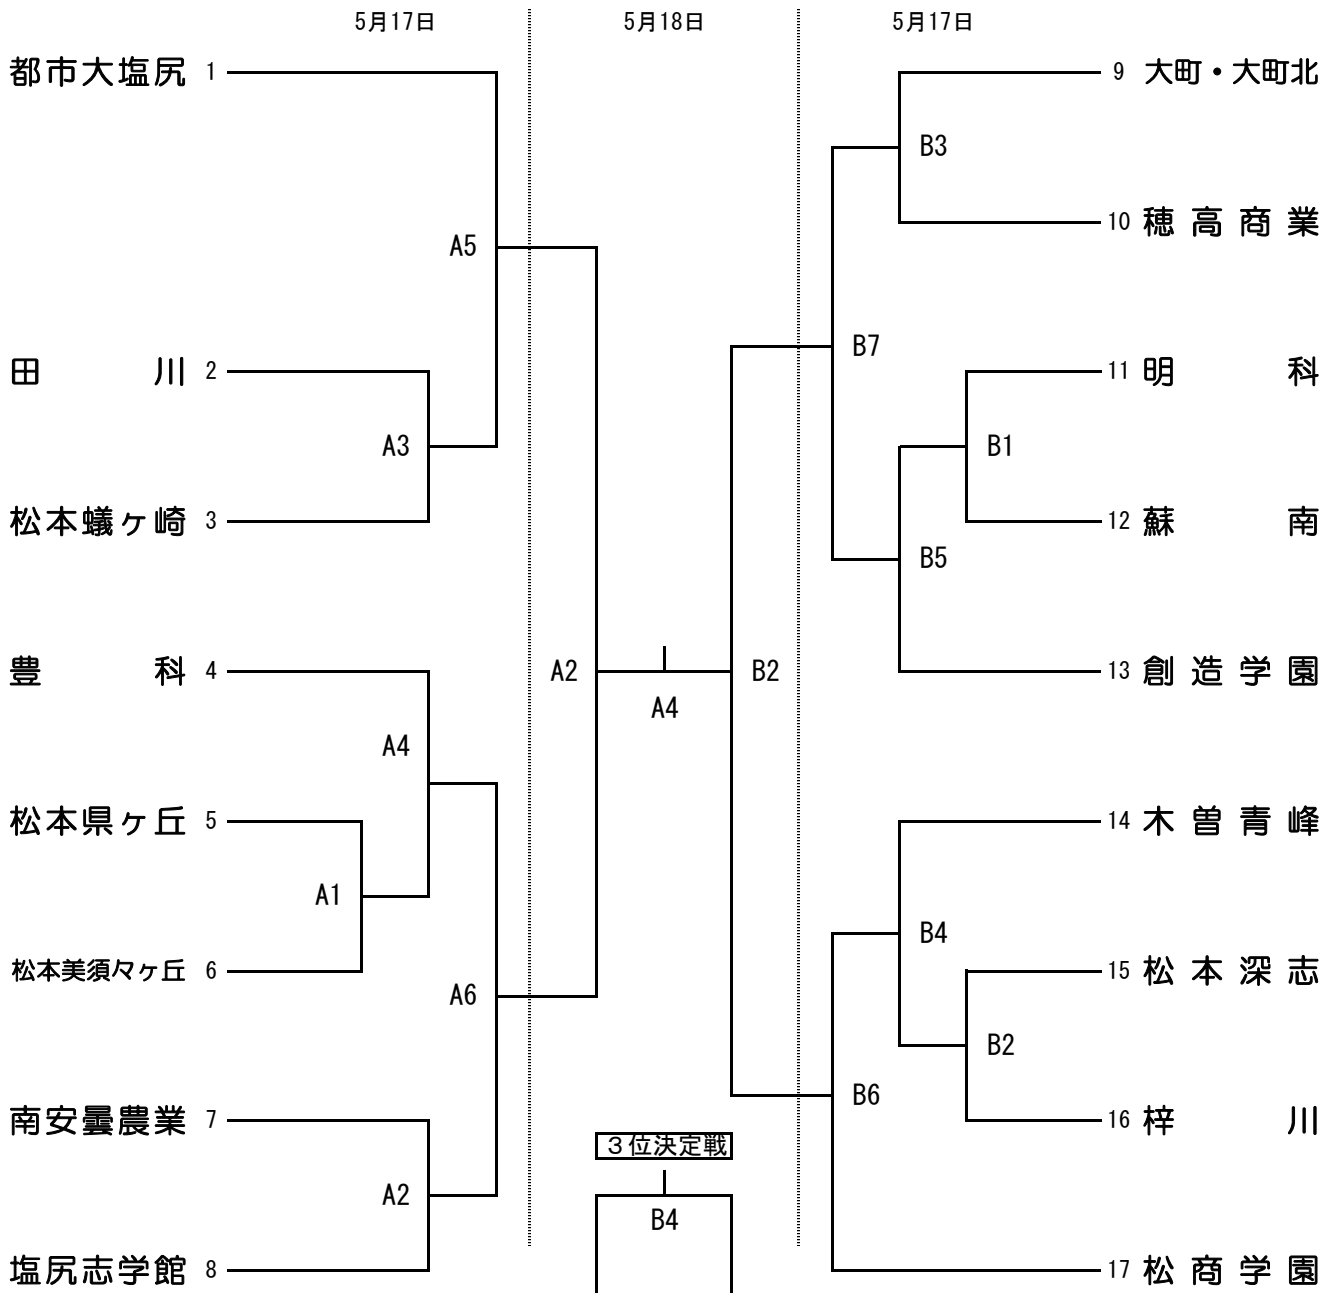


平成26年度 中信高等学校総合体育大会 バレーボール競技会

日時：平成26（2014）年 5月17日（土）・18日（日）

会場：男子 松本工業高等学校体育館 女子 松商学園高等学校体育館

主催 中信高等学校体育連盟

主管 中信高体連バレーボール専門部

【大会役員】

大会長	丸山 智之			
副大会長	伊藤 公麿			
参与	加盟高等学校長			
大会委員長	小松 修			
副大会委員長	安川 裕幸			
大会委員	島崎 貴史	野口 誉 継	西澤 佳志	
	土橋 亜希	柳澤 暁	中澤 勇	

【競技役員】

会場長	森本 克則（男子）	百瀬 康雄（女子）		
競技委員長	安川 裕幸			
競技委員	齋藤 善治	中澤 勇	杉本 哲敏	
	小泉 智生			

平成26年度 中信高等学校総合体育大会バレーボール競技会 組合せ

【男子】

期 日 平成26年5月17日(土)～18日(日)

開会式 5月17日(土) 9:00

会 場 松本工業高等学校体育館

フログレス

高校総体

前進しよう・向上しよう・飛躍しよう

順位決定戦

(5月18日)

平成26年度 中信高等学校総合体育大会バレーボール競技会 組合せ

【女子】

期 日 平成26年5月17日(土)~18日(日)

開会式 5月17日(土) 9:00

会 場 松商学園高等学校体育館

高校総体

前進しよう・向上しよう・飛躍しよう

順位決定戦

(5月18日)