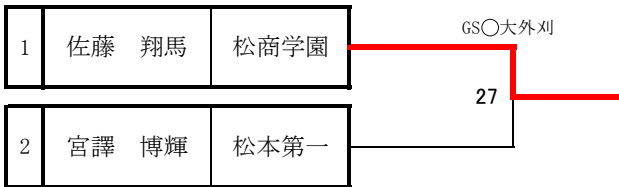

男子個人73kg級

	氏名	学校	深沢	平林	池上	勝敗	順位
1	深沢 亮太	松本第一	/	○ (袈裟固)	○ (小外刈)	2-0	1位
2	平林 秀基	松商学園	△	/	○ (背負投)	1-1	2位
3	池上 健太	松本工業	△	△	/	0-2	3位

男子個人81kg級

	氏名	学校	1 木崎	2 大月	3 中澤	勝敗	順位
1	木崎 光輝	松本第一	/	○ (縦四方固)	○ (大外刈)	2-0	1位
2	大月 将貴	松本第一	△	/	○ (支釣込足)	1-1	2位
3	中澤 将太	松本第一	△	△	/	0-2	3位

1位 決定戦

	氏名	学校	4 百瀬	5 荒井	6 渡邊	勝敗	順位
4	百瀬 敦也	松本第一	/	○ (大外刈)	② (指導2)	2-0	1位
5	荒井 瑠	松商学園	△	/	△	0-2	3位
6	渡邊 俊介	松本第一	△	○ (縦四方固)	/	1-1	2位

県大会シード順位決定戦

男子個人90kg級

男子個人100kg級

男子個人100kg超級

女子個人52kg級

女子個人63kg級