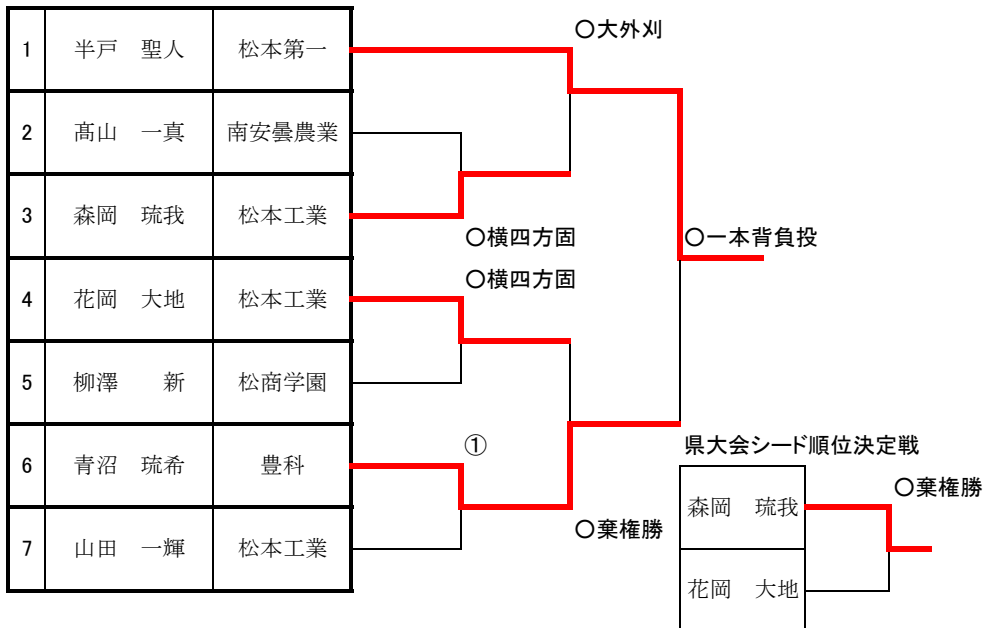

### 男子団体戦 I 部結果

第1位	松本第一	第2位	松商学園
第3位	松本工業		

## 女子団体戦

松商学園 

### 女子団体戦結果

第1位	松商学園
-----	------

男子個人60kg級

男子個人66kg級

	氏名	学校	1 茂木	2 倉科	3 秋本	勝敗	順位
1	茂木 才跡	松本第一	/	○ (崩縦四方固)	○ (背負投)	2-0	1位
2	倉科 祐真	松商学園	△	/	△	0-2	3位
3	秋本 翔	松本第一	△	○ (一本背負投)	/	1-1	2位

	氏名	学校	4 小林	5 熊谷	6 木内	勝敗	順位
4	小林 夏輝	松商学園	/	⊖	○ (背負投)	2-0	1位
5	熊谷 亘希	松本第一	△	/	○ (腕拉十字固)	1-1	2位
6	木内 暁久	松本工業	△	△	/	0-2	3位