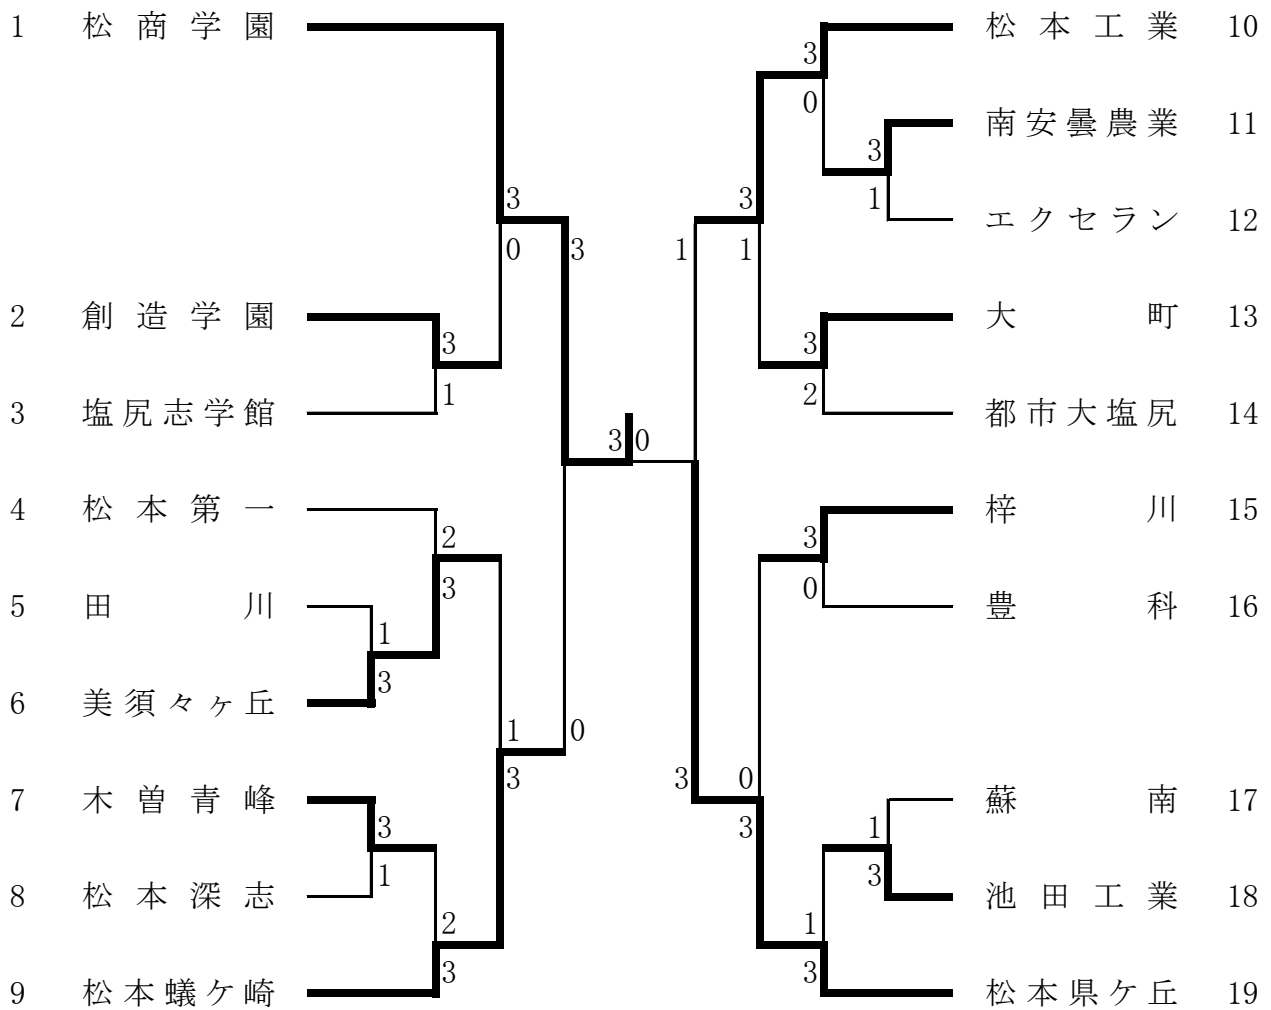

男子学校対抗

○3位決定戦

松本蟻ヶ崎	1 | 3	松本工業

○5位～8位決定戦

創造学園	3 | 1	美須々ヶ丘

大町	0 | 3	梓川

創造学園	0 | 3	梓川

美須々ヶ丘	3 | 2	大町

1位	松商学園	2位	松本県ヶ丘	3位	松本工業	4位	松本蟻ヶ崎
5位	梓川	6位	創造学園	7位	美須々ヶ丘	8位	大町