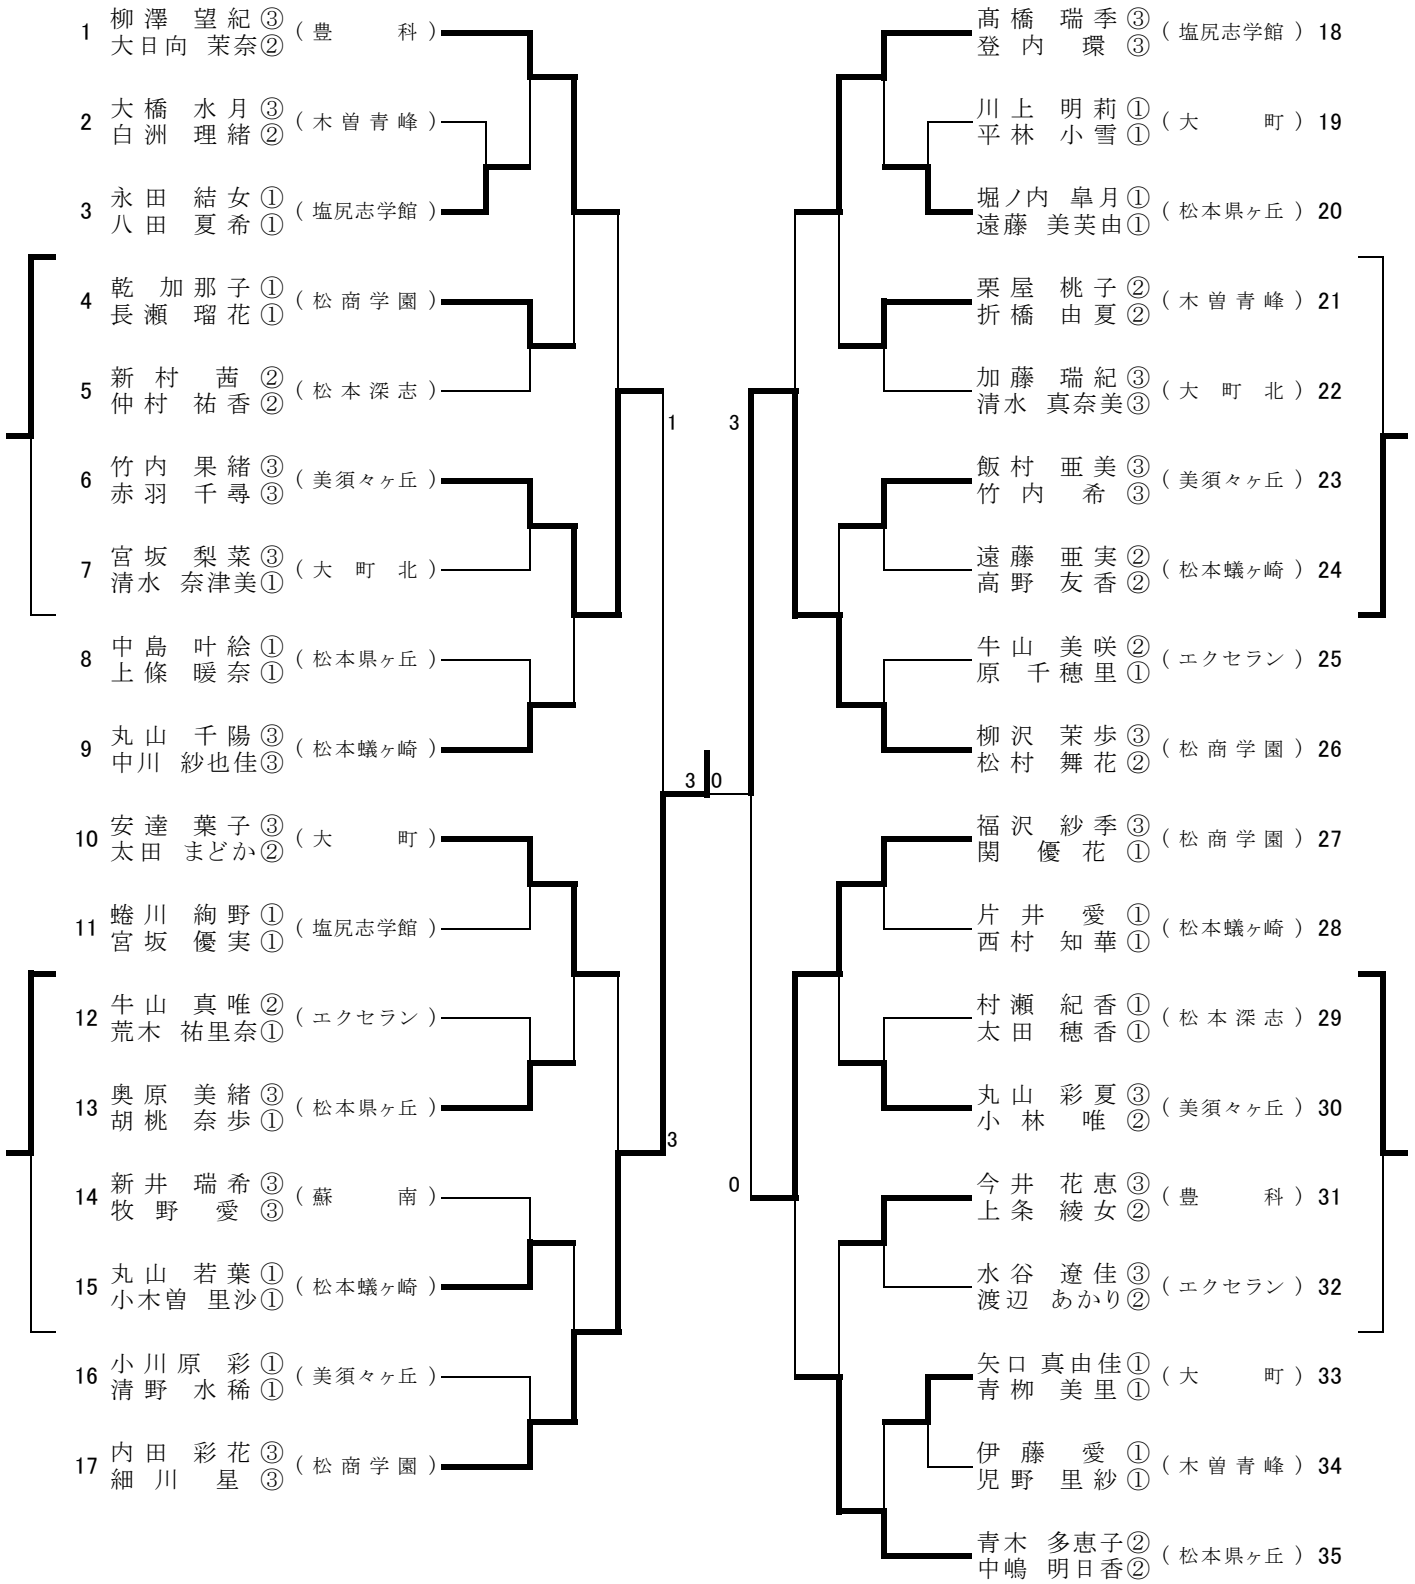

男子ダブルス

1	上條 晃 希 ③ (松商学園)	2-1	中北 川 冬 希 ③ (松本工業)	2-17	38
2	鈴巻 康 龍 ① (池田工業)	1-1	郷野 原 史 ② (美須ヶヶ丘)	1-6	39
3	原沢 上 岳 ③ (南安曇農業)	3-1	齊木 朗 ③ (大町)	3-9	40
4	畔橋 高 也 ③ (松本深志)	2-2	小藤 希 ③ (梓川)	2-18	41
5	古村 山 暉 ③ (田川)	4-1	廣出 哉 ② (松本第一)	4-5	42
6	竹野 友 哉 ③ (松本工業)	2-3	神澤 幸 ③ (木曾青峰)	2-19	43
7	村瀬 龍 太 ③ (美須ヶヶ丘)	3-2	高堀 樹 ③ (塩尻志学館)	3-10	44
8	立植 松 祐 二 ③ (エクセラン)	2-4	戸田 雅 己 ③ (松本工業)	2-20	45
9	足島 田 洗 祐 ③ (大町)	5-1	山田 葉 樹 ③ (松本工業)	5-3	46
10	達家 林 晴 碩 ③ (梓川)	2-5	山本 葉 樹 ③ (都市大塩尻)	2-21	47
11	小尾 高 昂 伸 ③ (松本工業)	1-2	飯田 小 板 ② (エクセラン)	3-11	48
12	清澤 刀 悠 ③ (松本工業)	3-3	丸山 飯 本 桃 ③ (豊科)	2-22	49
13	原筒 木 越 東 ② (都市大塩尻)	2-6	丸山 飯 本 桃 ③ (松本工業)	2-23	50
14	川河 水 清 孝 貴 ② (明科)	4-2	原福 川 孝 一 ③ (蘇南)	3-12	51
15	青山 嶋 林 田 斗 ② (塩尻志学館)	2-7	川塩 維 斗 ② (田川)	1-7	52
16	山澤 木 孝 多 朗 ② (木曾青峰)	3-4	中村 島 上 ③ (創造学園)	2-24	53
17	西野 孝 泰 龍 ③ (蘇南)	1-3	宮中 川 宮 丸 ③ (松商学園)	2-25	54
18	成木 松 大 凌 ① (豊科)	2-8	丸寺 原 旭 ③ (松本工業)	1-8	55
19	大山 崎 村 尚 篤 ③ (松本第一)	6-1	寺原 百 鈴 ③ (松本第一)	3-13	56
20	古岡 畑 沢 賢 静 ③ (松本第一)	2-9	岸中 寺 百 寺 ③ (松本第一)	2-26	57
21	新勝 吉 有 輝 也 ② (蘇南)	3-5	野島 健 太 ② (豊科)	4-7	58
22	森藤 澤 健 季 ③ (大町)	2-10	寺島 大 和 一 ③ (松本工業)	2-27	59
23	長岡 久 保 郁 矢 ③ (松本工業)	4-3	山田 石 圭 ③ (木曾青峰)	3-14	60
24	山口 橋 成 暉 ③ (松本工業)	2-11	石澤 大 貴 ③ (松本工業)	2-28	61
25	高増 田 澤 刀 恒 ③ (梓川)	3-6	中野 林 慧 奏 ③ (松商学園)	5-4	62
26	柳丸 山 駿 之 大 知 ③ (南安曇農業)	2-12	佐中 上 安 長 ③ (塩尻志学館)	3-15	63
27	飛島 原 大 雅 一 ① (松商学園)	5-2	中上 安 長 ③ (塩尻志学館)	2-29	64
28	原角 修 哉 也 ③ (松本工業)	2-13	谷川 直 哉 ① (田川)	3-16	65
29	丸山 岩 伸 洋 ① (エクセラン)	3-7	内山 崇 人 ② (池田工業)	2-30	66
30	三林 岸 尚 維 ③ (塩尻志学館)	4-4	丸中 城 清 永 ② (美須ヶヶ丘)	4-8	67
31	山岡 渡 邊 慈 聖 ③ (池田工業)	2-14	水野 澤 鉄 真 ③ (南安曇農業)	2-31	68
32	高田 直 竜 輝 也 ② (創造学園)	2-15	穴小 五 郎 ③ (エクセラン)	3-16	69
33	石村 戸 敦 章 ② (都市大塩尻)	1-5	早川 部 塚 元 ① (蘇南)	1-10	70
34	井倉 森 優 太 稜 ② (木曾青峰)	2-16	彦大 中 手 ③ (松本工業)	2-32	71
35	藤原 直 里 哉 史 ③ (松本工業)	3-8			72
36					73
37					74

女子ダブルス