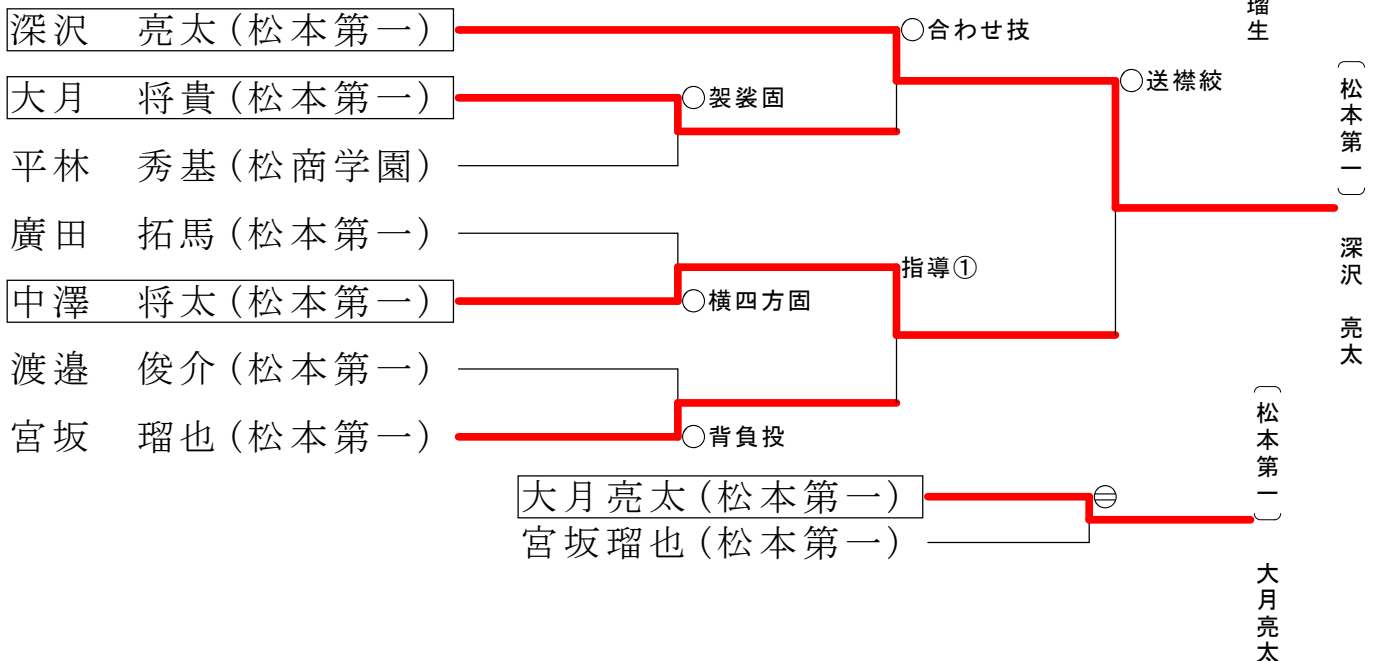

平成27年度 中信総合体育大会柔道競技会

男子60kg級

平成27年5月16日(土)
松本市柔剣道場

男子66kg級

山田一輝 (松本工業)
竹田将輝 (松商学園) ○肩固

男子73kg級