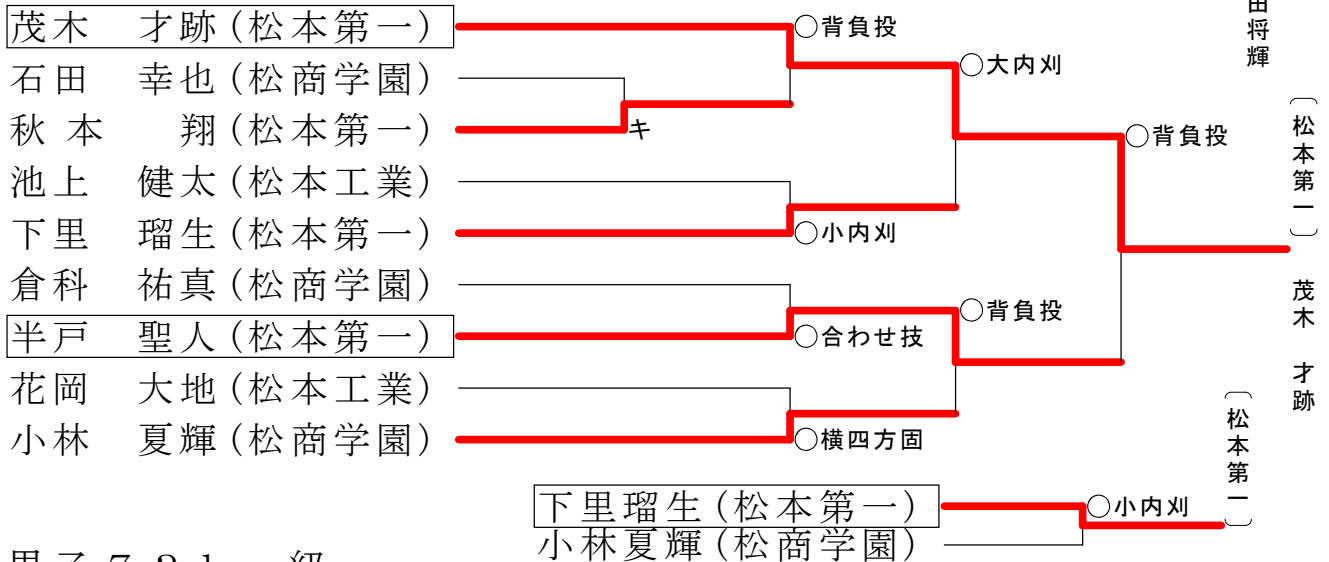

男子66kg級

山田一輝 (松本工業)
竹田将輝 (松商学園) ○肩固

男子73kg級