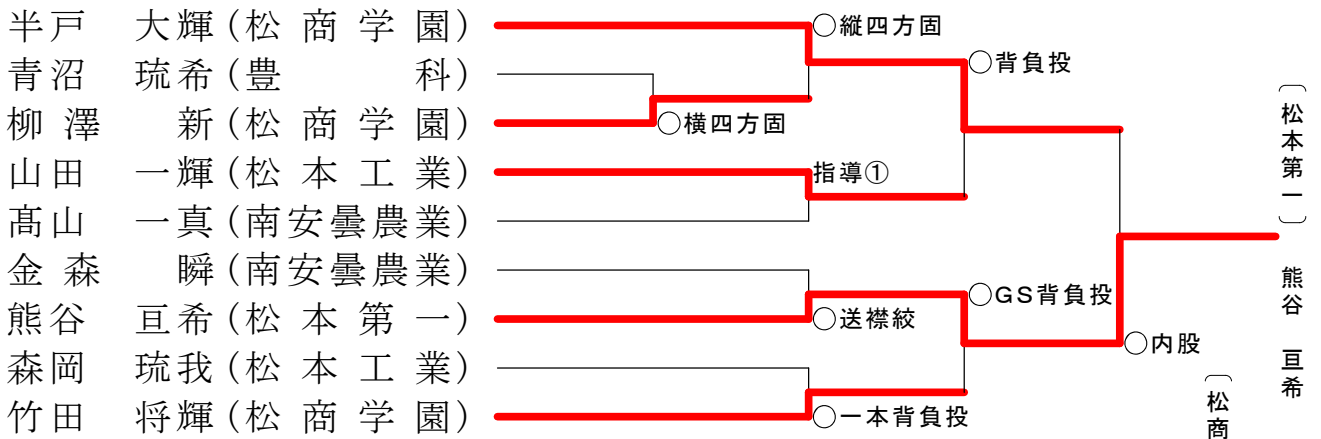

平成27年度 中信総合体育大会柔道競技会

男子60kg級

平成27年5月16日(土)
松本市柔剣道場