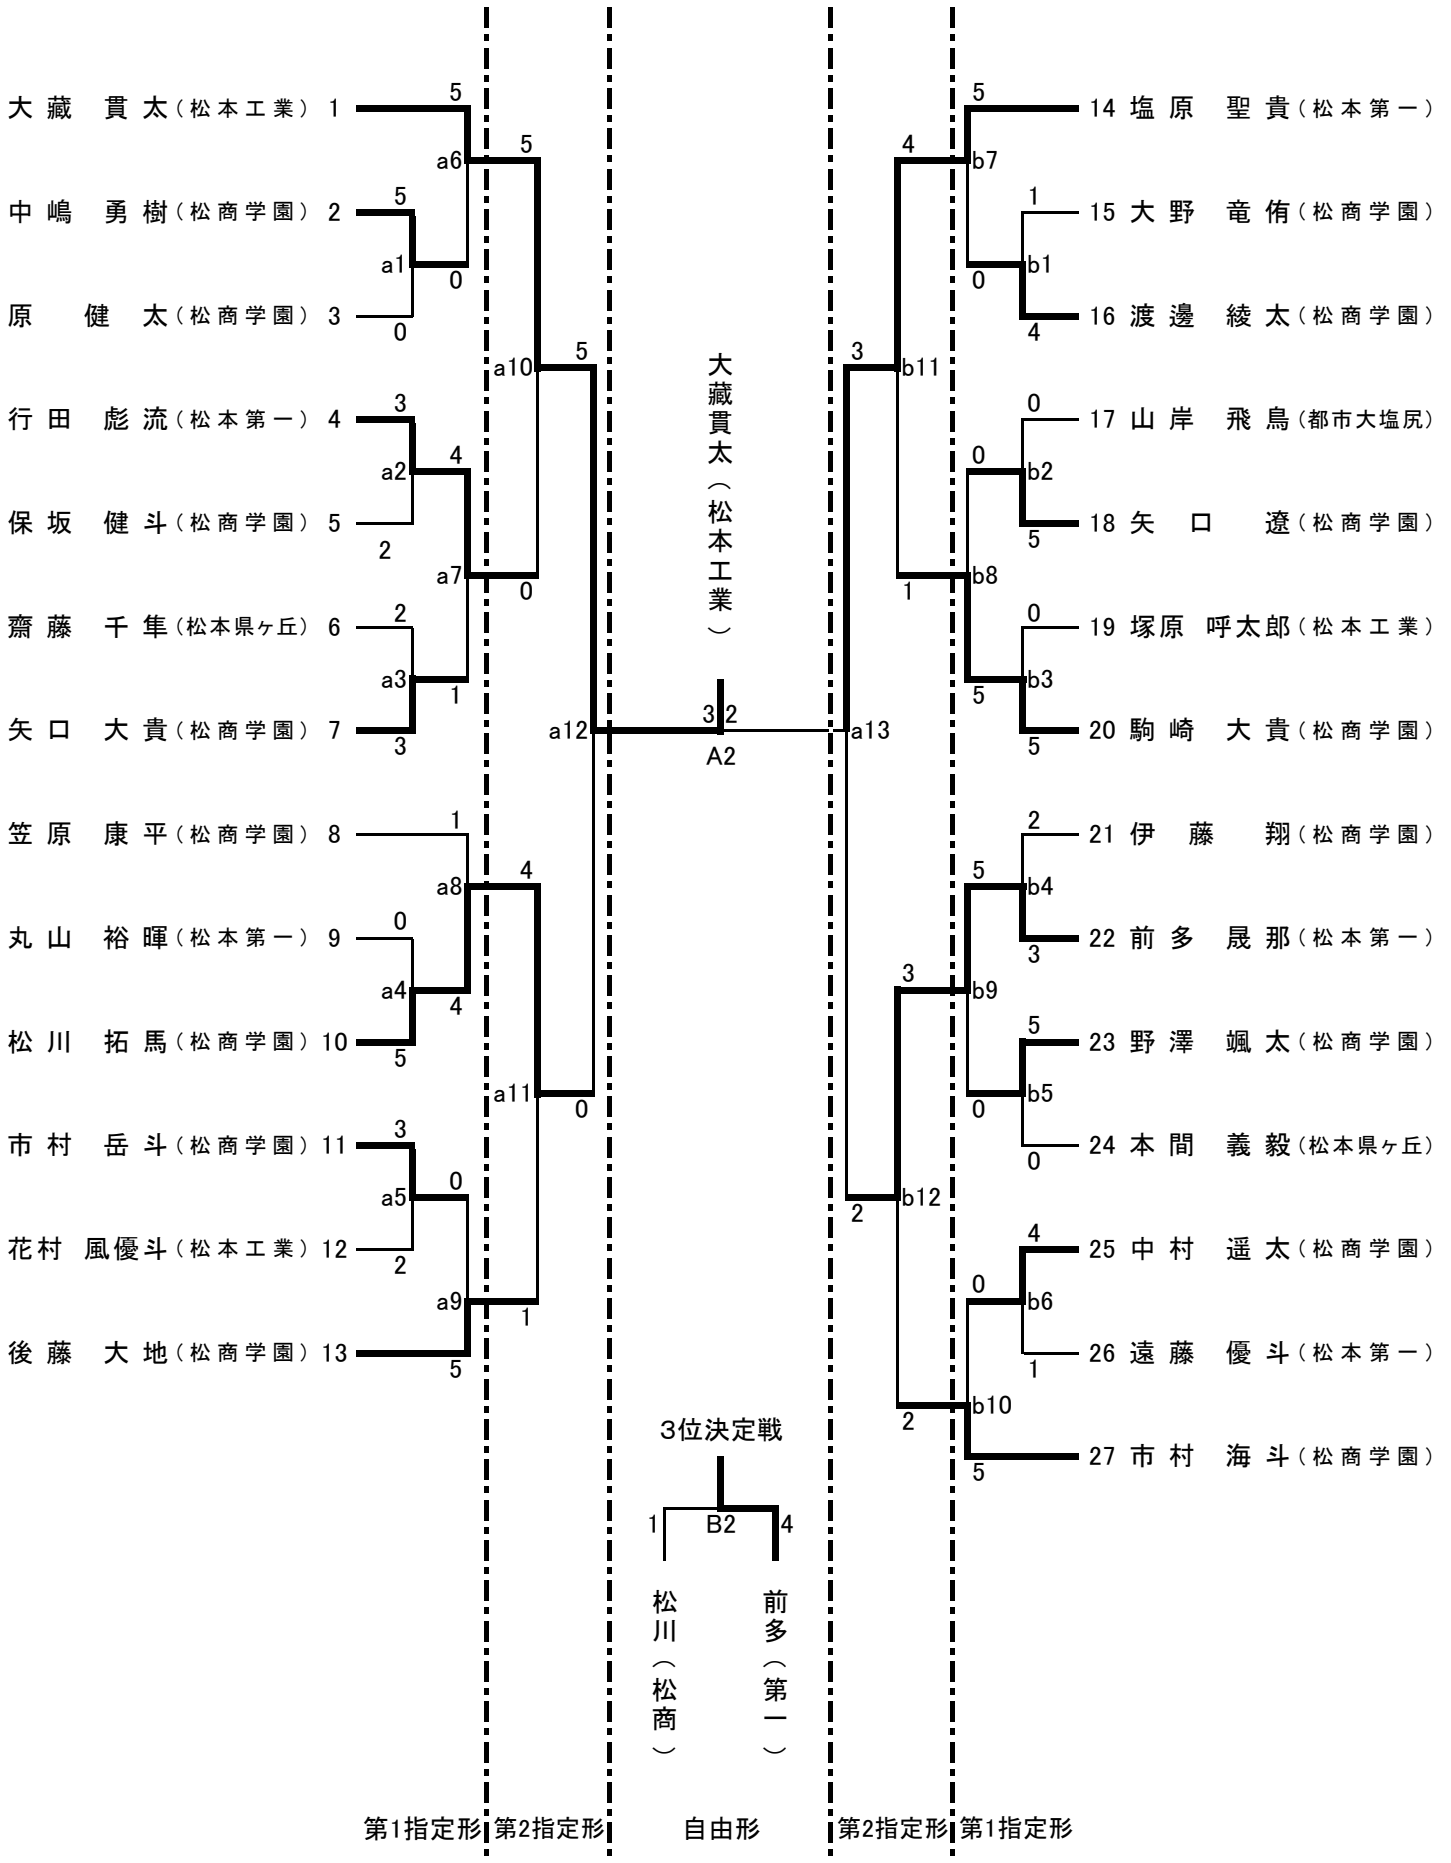

県大会出場

男女団体組手・形

地区大会出場校

男女個人組手

各16名

男女個人形

各8名

男子団体組手

女子団体組手

男子団体形

自由形

女子団体形

自由形
第1指定形

男子個人組手

女子個人組手

男子個人形