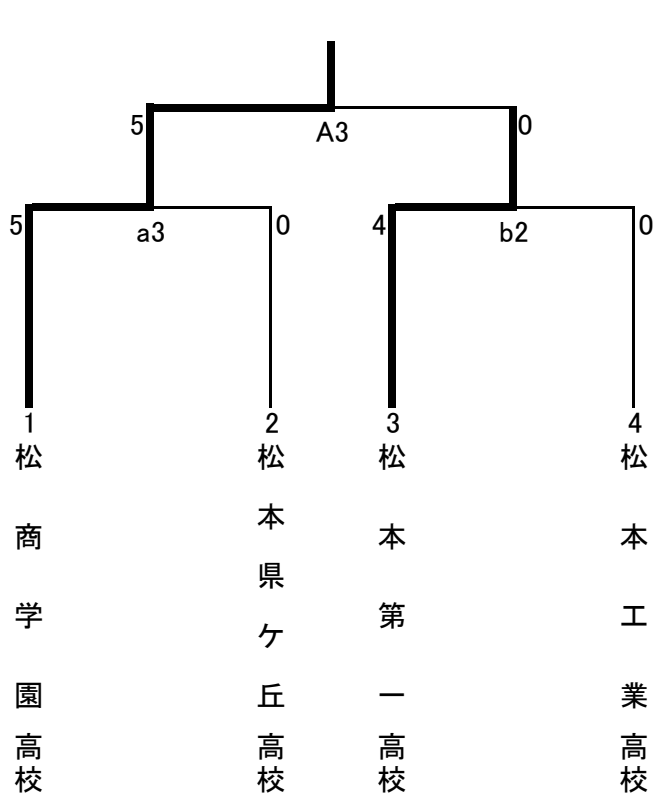

県大会出場

男女団体組手・形

地区大会出場校

男女個人組手

各16名

男女個人形

各8名

男子団体組手

女子団体組手

男子団体形

自由形

女子団体形

自由形
第1指定形

男子個人組手

女子個人組手

男子個人形

女子個人形