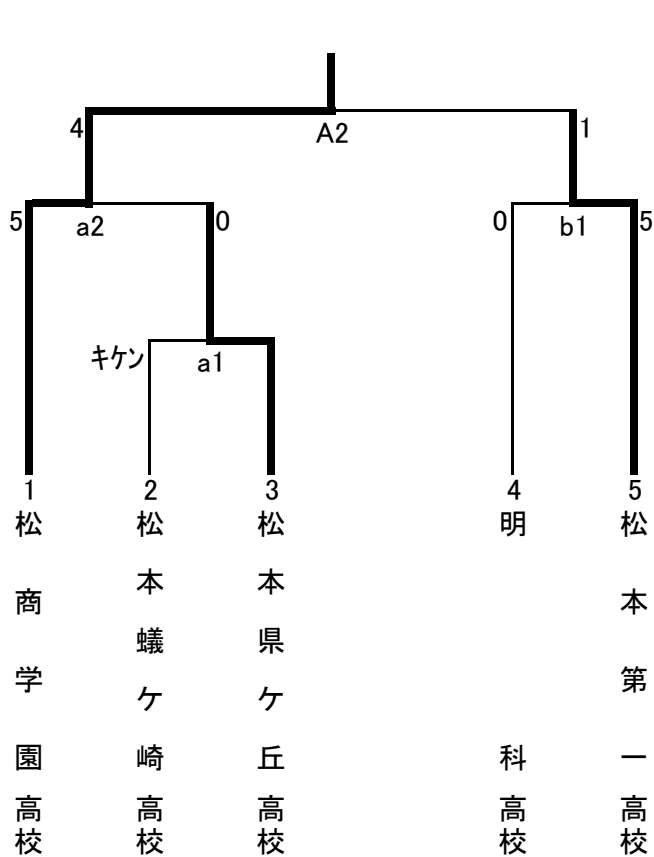

県大会出場

男女団体組手・形

地区大会出場校

男女個人組手

各16名

男女個人形

各8名

男子団体組手

女子団体組手

男子団体形

自由形

女子団体形

自由形
第1指定形

男子個人組手

女子個人組手

男子個人形