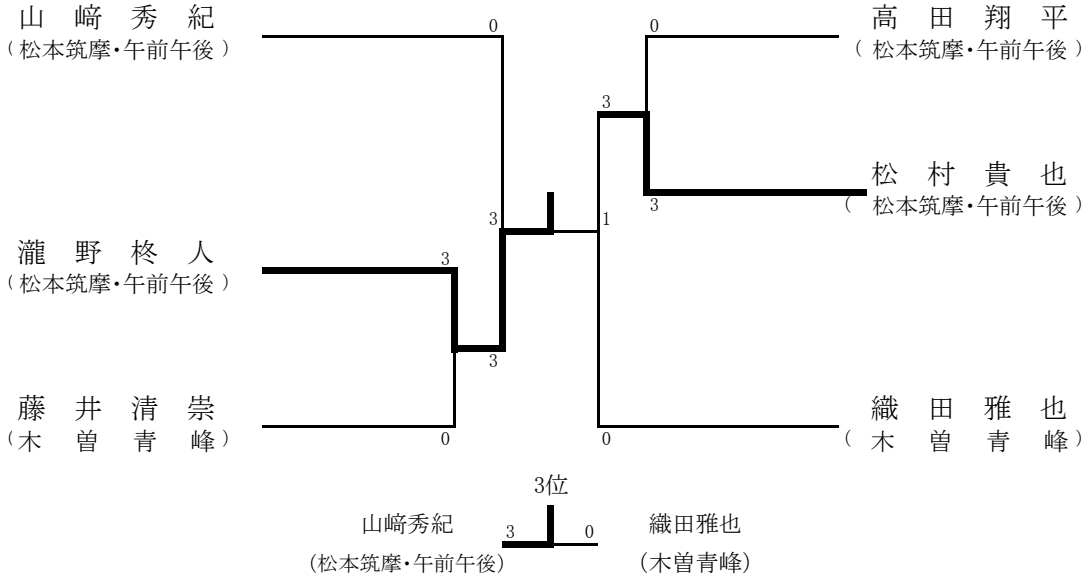

松本筑摩・午前午後 ————— 出 場 校 な し

バドミントン(女子個人)

卓球(男子団体)

松本筑摩・午前午後 _____ 出場校なし

卓球(男子個人)

卓球(女子個人)

南山玲奈 (松本筑摩・午前午後) _____ 出場者なし

バスケットボール男子

松本筑摩・午前午後 _____ 出場校なし

ソフトテニス(女子個人)

高木菜摘 (松本筑摩・午前午後) _____ 出場者なし
禰津絵里花