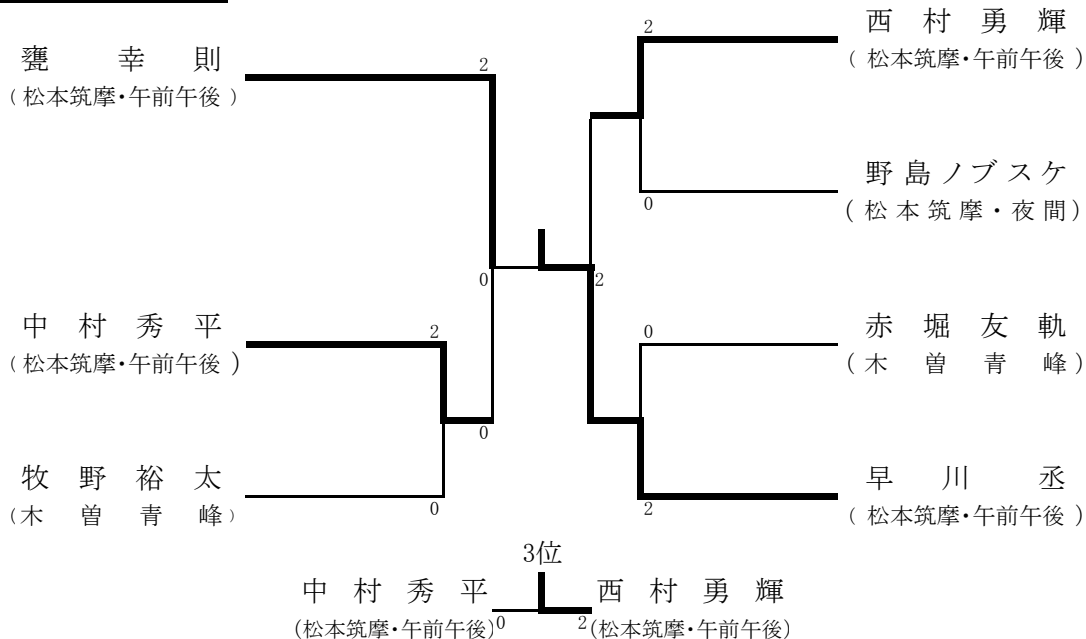

開催日時 平成27年5月23日(土)

開催会場 松本筑摩高校

平成27年度 中信高等学校定時制通信制総合体育大会

期 日：平成27年5月23日
会 場：松本筑摩高等学校

バドミントン(男子団体)

松本筑摩・午前午後 ————— 出 場 校 な し

バドミントン(男子個人)

バドミントン(女子団体)