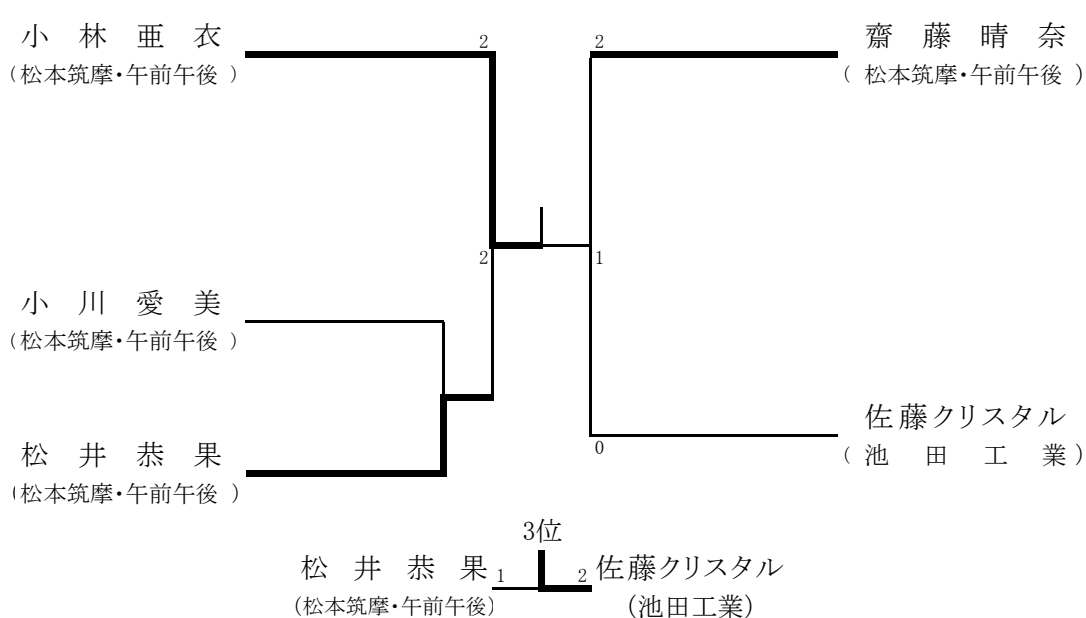

バドミントン(女子個人)