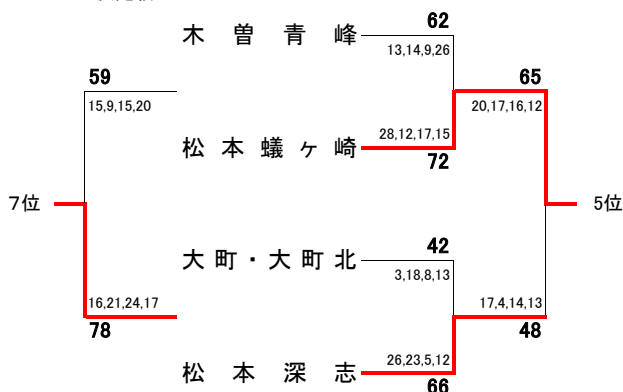

順位

- 1位 松本第一
- 2位 松商学園
- 3位 松本県ヶ丘
- 4位 松本工業
- 5位 松本蟻ヶ崎
- 6位 松本深志
- 7位 大町・大町北
- 8位 木曾青峰

5~8決定戦

順位

- 1位 松商学園
- 2位 豊科
- 3位 田川
- 4位 松本蟻ヶ崎
- 5位 創造学園
- 6位 松本美須々ヶ丘
- 7位 松本県ヶ丘
- 8位 松本第一

5~8決定戦