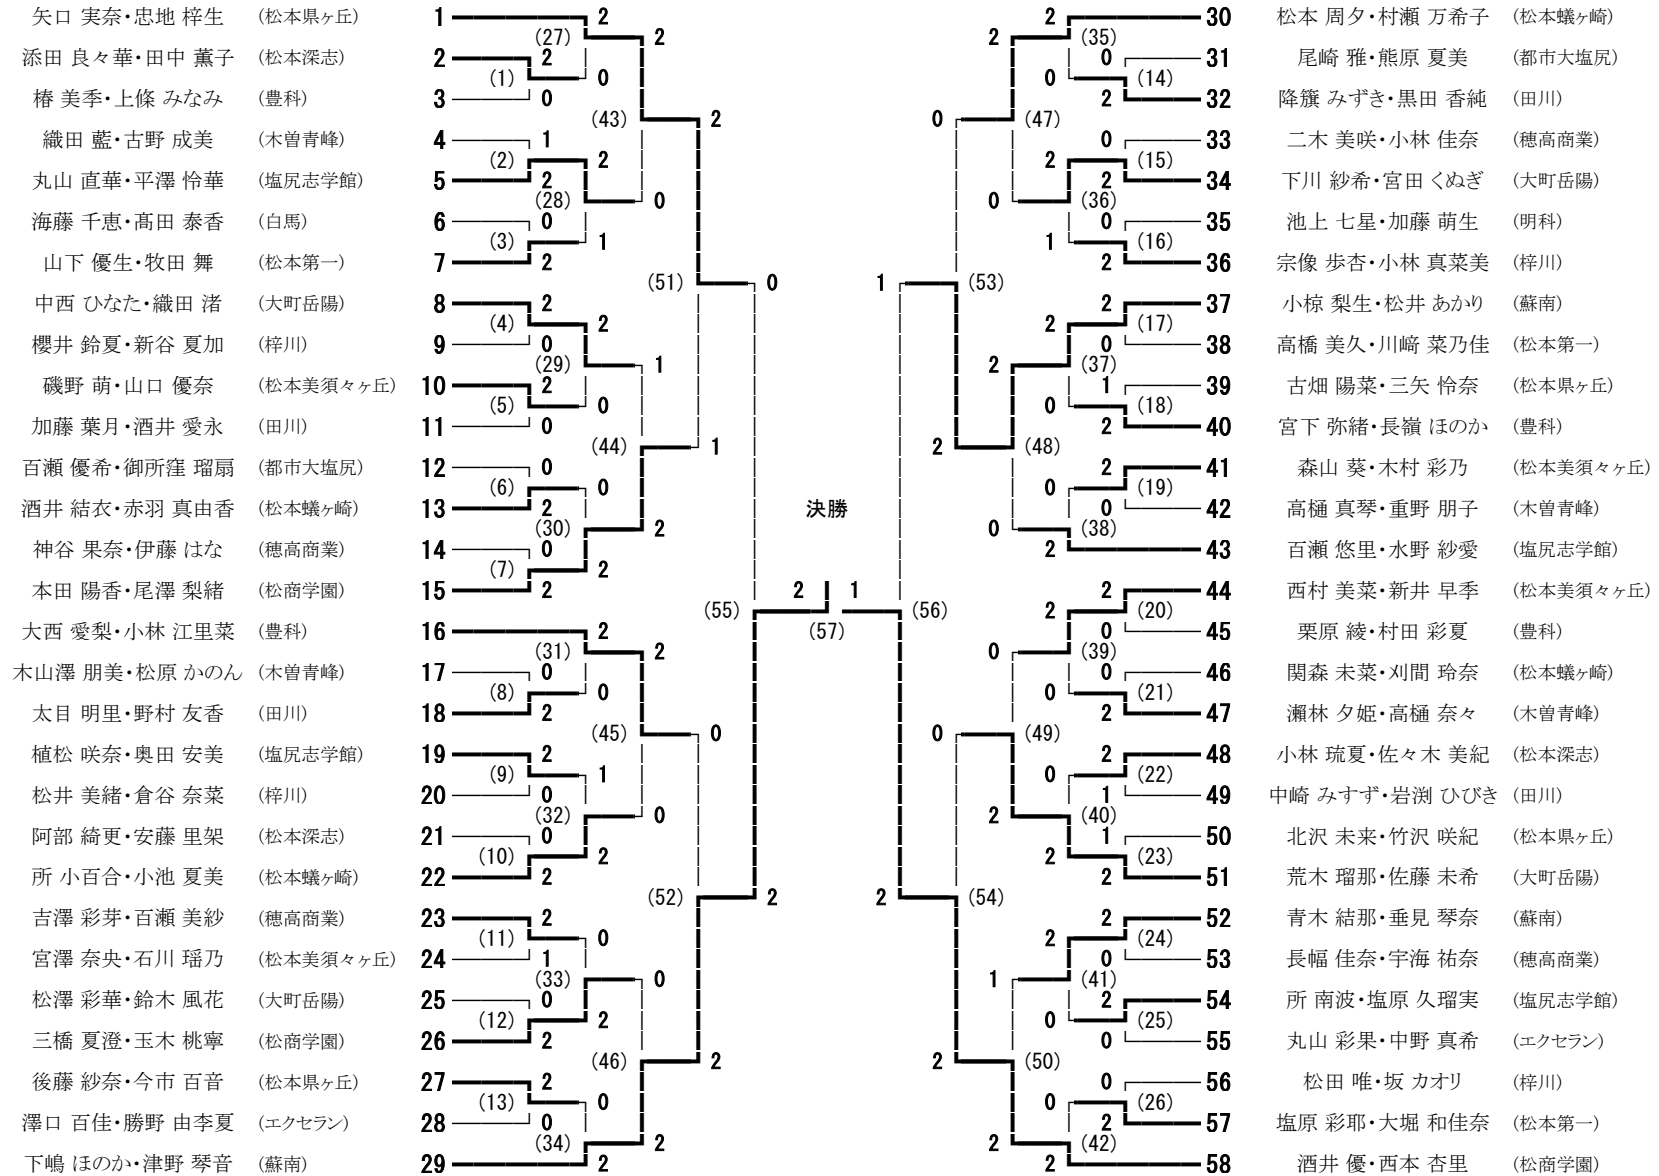

平成28年度 中信高等学校総合体育大会 バドミントン競技 男子学校対抗

信州スカイパーク体育館
平成28年5月13日～15日

平成28年度 中信高等学校総合体育大会 バドミントン競技 女子学校対抗

平成28年度 中信高等学校総合体育大会 バドミントン競技 男子ダブルス

平成28年5月13日～15日

信州スカイパーク体育館

- 青柳 寛太・藤原 優希 (松商学園)
- 板橋 宙輝・梶原 直也 (エクセラン)
- 嶋田 魁星・横山 潤 (明科)
- 有賀 宏行・丸山 大樹 (松本蟻ヶ崎)
- 高橋 健一・中村 宗弘 (池田工業)
- 今井 隼輔・三浦 啓之朗 (木曾青峰)
- 吉田 響祐・百瀬 裕太郎 (松本美須ヶヶ丘)
- 木内 聡哉・佐藤 和樹 (徳高商業)
- 上條 覚士・春日 友貴 (蘇南)
- 松井 拓郎・野村 海斗 (松本深志)
- 佐々木 蓮・山口 将貴 (都市大塩尻)
- 内野 慧・中野 啓汰 (豊科)
- 浜 宏樹・中沢 宏紀 (田川)
- 深澤 昇宇・松原 聡 (大町岳陽)
- 平林 海斗・加藤 慧士 (松本第一)
- 伊藤 大熙・北澤 洸 (梓川)
- 藤井 光彦・奥原 静也 (松本工業)
- 斉藤 拓真・中村 海斗 (塩尻志学館)
- 土屋 諒祐・立花 暁拓 (松本県ヶ丘)
- 奥原 大地・降旗 柊真 (大町岳陽)
- 太田 耕司・笠原 大河 (梓川)
- 大塚 優哉・古畑 直杜 (池田工業)
- 宮嶋 蓮・飯村 大輔 (白馬)
- 上條 快・松村 駿之介 (松本深志)
- 加藤 湧人・佐々木 誠也 (蘇南)
- 宮坂 駿世・秋山 優斗 (明科)
- 下牧 舜・向井 和樹 (木曾青峰)
- 鈴木 健太・小野 幹太 (松本蟻ヶ崎)
- 赤堀 光・柏倉 大輔 (塩尻志学館)
- 鶴川 幸大・本田 光稀 (豊科)
- 佐藤 健太郎・山田 翔平 (田川)
- 坪田 聖也・三村 直道 (松本美須ヶヶ丘)
- 高田 瑛人・登内 瑛 (エクセラン)
- 犬飼 裕也・丸山 翼 (松本県ヶ丘)
- 岩淵 柊・本田 拓巳 (徳高商業)
- 歌田 直哉・熊野 哉那 (都市大塩尻)
- 高宮 涼太・中嶋 泰佑 (松本工業)

- 小林 大和・田中 大貴 (明科)
- 山岸 浩也・泉 昂太 (白馬)
- 窪田 悠希・中村 真吾 (松本蟻ヶ崎)
- 織田 貴也・起 綾我 (木曾青峰)
- 安藤 嘉芸・田中 悠介 (松本深志)
- 柏原 迅・丸山 大地 (池田工業)
- 青木 倫太郎・降旗 恭平 (田川)
- 上條 友輔・浅井 伯彬 (梓川)
- 山崎 智哉・宮坂 秀 (松商学園)
- 齊藤 友哉・越村 拓也 (松本工業)
- 藤原 航・進藤 大和 (豊科)
- 山内 崇伍・矢口 翔太郎 (松本美須ヶヶ丘)
- 清水 健太・渡邊 陽也 (松本県ヶ丘)
- 岡田 悠吾・宮本 裕矢 (塩尻志学館)
- 有馬 朋哉・小口 凱土 (徳高商業)
- 荻野 力也・田澤 将貴 (蘇南)
- 有賀 大介・小平 和希 (エクセラン)
- 三澤 祐太・山崎 一史 (大町岳陽)
- 藤森 遼稀・杉山 侑大 (田川)
- 早坂 駿・小林 祐斗 (豊科)
- 池田 陸・黒岩 和真 (池田工業)
- 坂口 誠大・清野 素水 (松本蟻ヶ崎)
- 長保 優・山崎 大靖 (松本美須ヶヶ丘)
- 登玉 峻介・千村 駿斗 (木曾青峰)
- 關 拓巳・濱中 武士 (明科)
- 稀代 爽太・松尾 優弥 (徳高商業)
- 曾根原 唱・高橋 奎介 (大町岳陽)
- 平林 海斗・本木 優大 (松本工業)
- 酒井 康年・太田 康介 (白馬)
- 蜜澤 尚大・中澤 幸大 (松本県ヶ丘)
- 奥原 悠士・奥原 優樹 (梓川)
- 塚崎 省吾・堀内 脩矢 (松本深志)
- 一之瀬 向稀・青木 大典 (松商学園)
- 小澤 尚輝・有賀 悠馬 (塩尻志学館)
- 増澤 弘喜・柳澤 友也 (松本第一)
- 百瀬 駿・上條 昂樹 (蘇南)

平成28年度 中信高等学校総合体育大会 バドミントン競技 女子ダブルス

平成28年5月13日～15日
信州スカイパーク体育館

平成28年度 中 信高等学校総合体育大会 バドミントン競技 男子シングルス

平成28年5月13日～15日 信州スカイパーク体育館

平成28年度 中信高等学校総合体育大会 バドミントン競技 女子シングルス

平成28年5月13日～15日 信州スカイパーク体育館