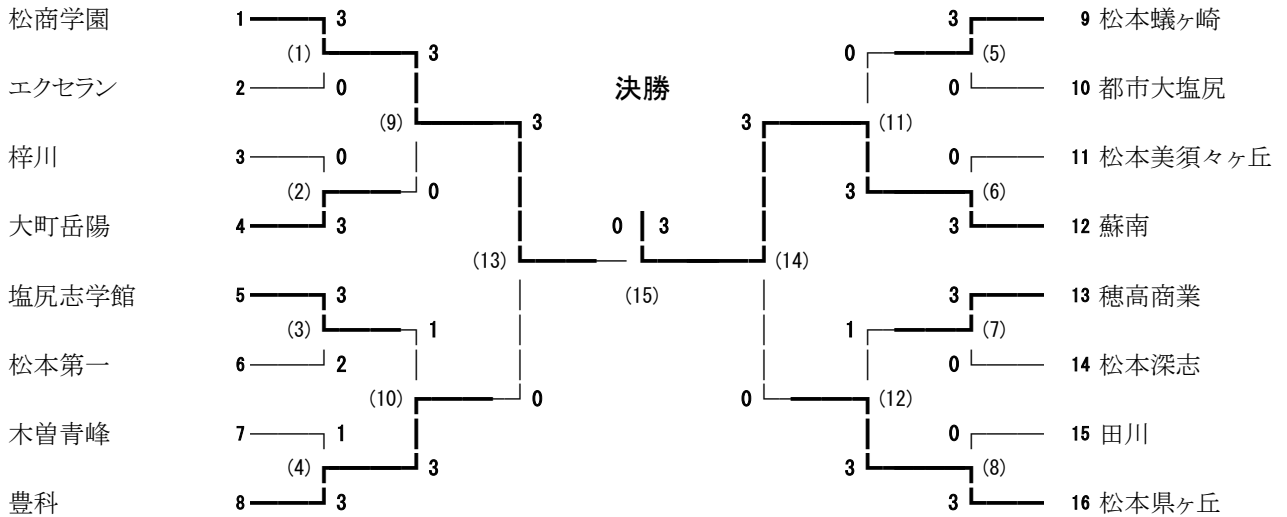

平成28年度 中信高等学校総合体育大会 バドミントン競技 男子学校対抗

信州スカイパーク体育館
平成28年5月13日～15日

平成28年度 中信高等学校総合体育大会 バドミントン競技 女子学校対抗

平成28年度 中信高等学校総合体育大会 バドミントン競技 男子ダブルス

平成28年5月13日～15日

信州スカイパーク体育館

- 青柳 寛太・藤原 優希 (松商学園)
- 板橋 宙輝・梶原 直也 (エクセラン)
- 嶋田 魁星・横山 潤 (明科)
- 有賀 宏行・丸山 大樹 (松本蟻ヶ崎)
- 高橋 健一・中村 宗弘 (池田工業)
- 今井 隼輔・三浦 啓之朗 (木曾青峰)
- 吉田 響祐・百瀬 裕太郎 (松本美須ヶヶ丘)
- 木内 聡哉・佐藤 和樹 (徳高商業)
- 上條 覚士・春日 友貴 (蘇南)
- 松井 拓郎・野村 海斗 (松本深志)
- 佐々木 蓮・山口 将貴 (都市大塩尻)
- 内野 慧・中野 啓汰 (豊科)
- 浜 宏樹・中沢 宏紀 (田川)
- 深澤 昇宇・松原 聡 (大町岳陽)
- 平林 海斗・加藤 慧士 (松本第一)
- 伊藤 大熙・北澤 洸 (梓川)
- 藤井 光彦・奥原 静也 (松本工業)
- 斉藤 拓真・中村 海斗 (塩尻志学館)
- 土屋 諒祐・立花 暁拓 (松本県ヶ丘)
- 奥原 大地・降旗 柊真 (大町岳陽)
- 太田 耕司・笠原 大河 (梓川)
- 大塚 優哉・古畑 直杜 (池田工業)
- 宮嶋 蓮・飯村 大輔 (白馬)
- 上條 快・松村 駿之介 (松本深志)
- 加藤 湧人・佐々木 誠也 (蘇南)
- 宮坂 駿世・秋山 優斗 (明科)
- 下牧 舜・向井 和樹 (木曾青峰)
- 鈴木 健太・小野 幹太 (松本蟻ヶ崎)
- 赤堀 光・柏倉 大輔 (塩尻志学館)
- 鶴川 幸大・本田 光稀 (豊科)
- 佐藤 健太郎・山田 翔平 (田川)
- 坪田 聖也・三村 直道 (松本美須ヶヶ丘)
- 高田 瑛人・登内 瑛 (エクセラン)
- 犬飼 裕也・丸山 翼 (松本県ヶ丘)
- 岩淵 柊・本田 拓巳 (徳高商業)
- 歌田 直哉・熊野 哉那 (都市大塩尻)
- 高宮 涼太・中嶋 泰佑 (松本工業)