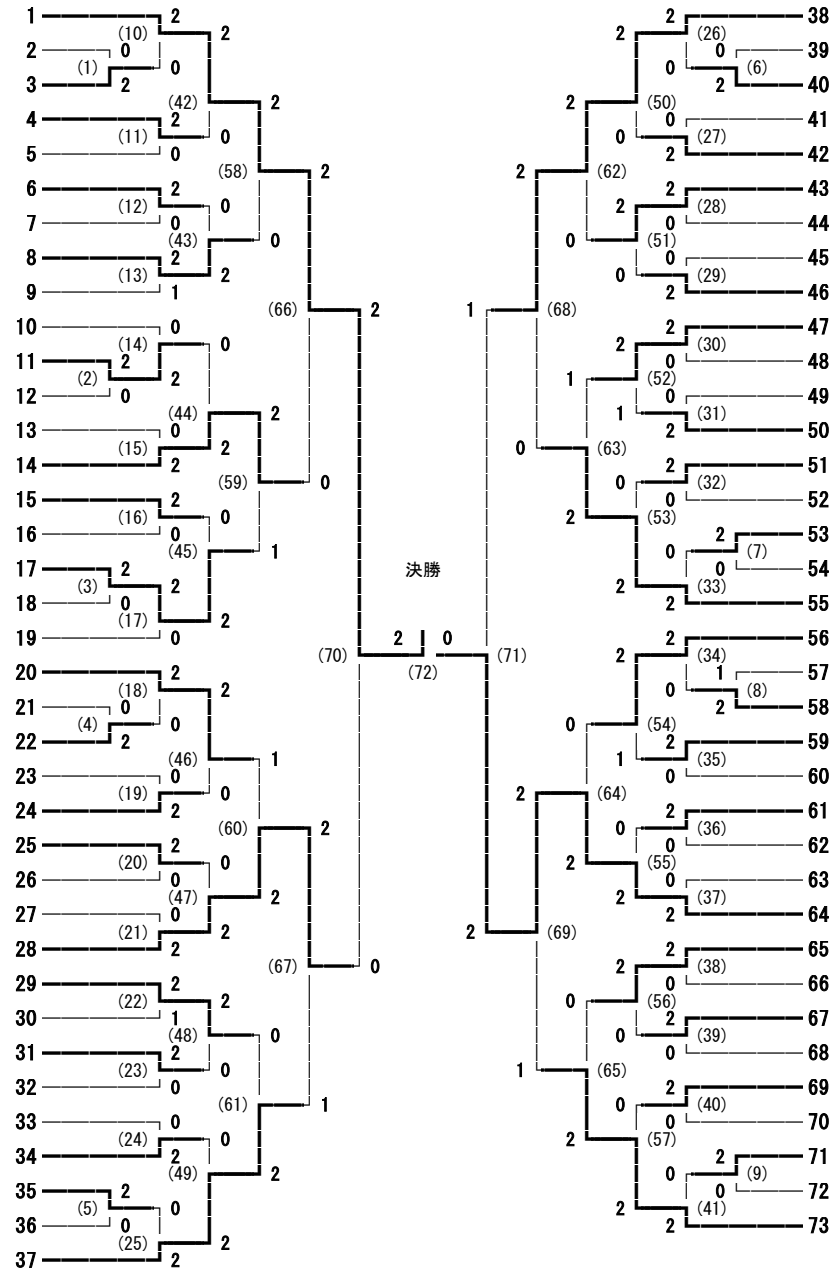

平成28年度 中信高等学校総合体育大会 バドミントン競技 男子学校対抗

信州スカイパーク体育館
平成28年5月13日～15日

平成28年度 中信高等学校総合体育大会 バドミントン競技 女子学校対抗

平成28年度 中信高等学校総合体育大会 バドミントン競技 男子ダブルス

平成28年5月13日～15日

信州スカイパーク体育館

- 青柳 寛太・藤原 優希 (松商学園)
- 板橋 宙輝・梶原 直也 (エクセラン)
- 嶋田 魁星・横山 潤 (明科)
- 有賀 宏行・丸山 大樹 (松本蟻ヶ崎)
- 高橋 健一・中村 宗弘 (池田工業)
- 今井 隼輔・三浦 啓之朗 (木曾青峰)
- 吉田 響祐・百瀬 裕太郎 (松本美須ヶヶ丘)
- 木内 聡哉・佐藤 和樹 (徳高商業)
- 上條 覚士・春日 友貴 (蘇南)
- 松井 拓郎・野村 海斗 (松本深志)
- 佐々木 蓮・山口 将貴 (都市大塩尻)
- 内野 慧・中野 啓汰 (豊科)
- 浜 宏樹・中沢 宏紀 (田川)
- 深澤 昇宇・松原 聡 (大町岳陽)
- 平林 海斗・加藤 慧士 (松本第一)
- 伊藤 大熙・北澤 洸 (梓川)
- 藤井 光彦・奥原 静也 (松本工業)
- 斉藤 拓真・中村 海斗 (塩尻志学館)
- 土屋 諒祐・立花 暁拓 (松本県ヶ丘)
- 奥原 大地・降旗 柊真 (大町岳陽)
- 太田 耕司・笠原 大河 (梓川)
- 大塚 優哉・古畑 直杜 (池田工業)
- 宮嶋 蓮・飯村 大輔 (白馬)
- 上條 快・松村 駿之介 (松本深志)
- 加藤 湧人・佐々木 誠也 (蘇南)
- 宮坂 駿世・秋山 優斗 (明科)
- 下牧 舜・向井 和樹 (木曾青峰)
- 鈴木 健太・小野 幹太 (松本蟻ヶ崎)
- 赤堀 光・柏倉 大輔 (塩尻志学館)
- 鶴川 幸大・本田 光稀 (豊科)
- 佐藤 健太郎・山田 翔平 (田川)
- 坪田 聖也・三村 直道 (松本美須ヶヶ丘)
- 高田 瑛人・登内 瑛 (エクセラン)
- 犬飼 裕也・丸山 翼 (松本県ヶ丘)
- 岩淵 柊・本田 拓巳 (徳高商業)
- 歌田 直哉・熊野 哉那 (都市大塩尻)
- 高宮 涼太・中嶋 泰佑 (松本工業)