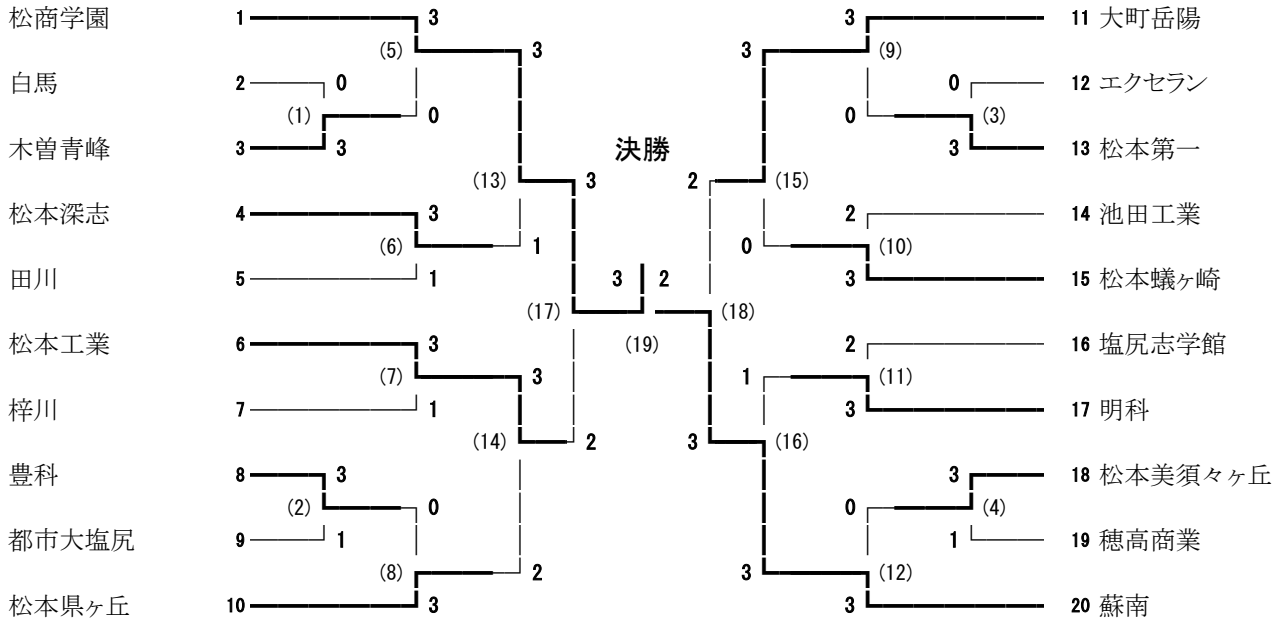

平成28年度 中信高等学校総合体育大会 バドミントン競技 男子学校対抗

信州スカイパーク体育館
平成28年5月13日～15日

平成28年度 中信高等学校総合体育大会 バドミントン競技 女子学校対抗

平成28年度 中信高等学校総合体育大会 バドミントン競技 男子ダブルス

平成28年5月13日～15日

信州スカイパーク体育館

- 青柳 寛太・藤原 優希 (松商学園)
- 板橋 宙輝・梶原 直也 (エクセラン)
- 嶋田 魁星・横山 潤 (明科)
- 有賀 宏行・丸山 大樹 (松本蟻ヶ崎)
- 高橋 健一・中村 宗弘 (池田工業)
- 今井 隼輔・三浦 啓之朗 (木曾青峰)
- 吉田 響祐・百瀬 裕太郎 (松本美須ヶヶ丘)
- 木内 聡哉・佐藤 和樹 (徳高商業)
- 上條 覚士・春日 友貴 (蘇南)
- 松井 拓郎・野村 海斗 (松本深志)
- 佐々木 蓮・山口 将貴 (都市大塩尻)
- 内野 慧・中野 啓汰 (豊科)
- 浜 宏樹・中沢 宏紀 (田川)
- 深澤 昇宇・松原 聡 (大町岳陽)
- 平林 海斗・加藤 慧士 (松本第一)
- 伊藤 大熙・北澤 洸 (梓川)
- 藤井 光彦・奥原 静也 (松本工業)
- 斉藤 拓真・中村 海斗 (塩尻志学館)
- 土屋 諒祐・立花 暁拓 (松本県ヶ丘)
- 奥原 大地・降旗 柊真 (大町岳陽)
- 太田 耕司・笠原 大河 (梓川)
- 大塚 優哉・古畑 直杜 (池田工業)
- 宮嶋 蓮・飯村 大輔 (白馬)
- 上條 快・松村 駿之介 (松本深志)
- 加藤 湧人・佐々木 誠也 (蘇南)
- 宮坂 駿世・秋山 優斗 (明科)
- 下牧 舜・向井 和樹 (木曾青峰)
- 鈴木 健太・小野 幹太 (松本蟻ヶ崎)
- 赤堀 光・柏倉 大輔 (塩尻志学館)
- 鶴川 幸大・本田 光稀 (豊科)
- 佐藤 健太郎・山田 翔平 (田川)
- 坪田 聖也・三村 直道 (松本美須ヶヶ丘)
- 高田 瑛人・登内 瑛 (エクセラン)
- 犬飼 裕也・丸山 翼 (松本県ヶ丘)
- 岩淵 柊・本田 拓巳 (徳高商業)
- 歌田 直哉・熊野 哉那 (都市大塩尻)
- 高宮 涼太・中嶋 泰佑 (松本工業)