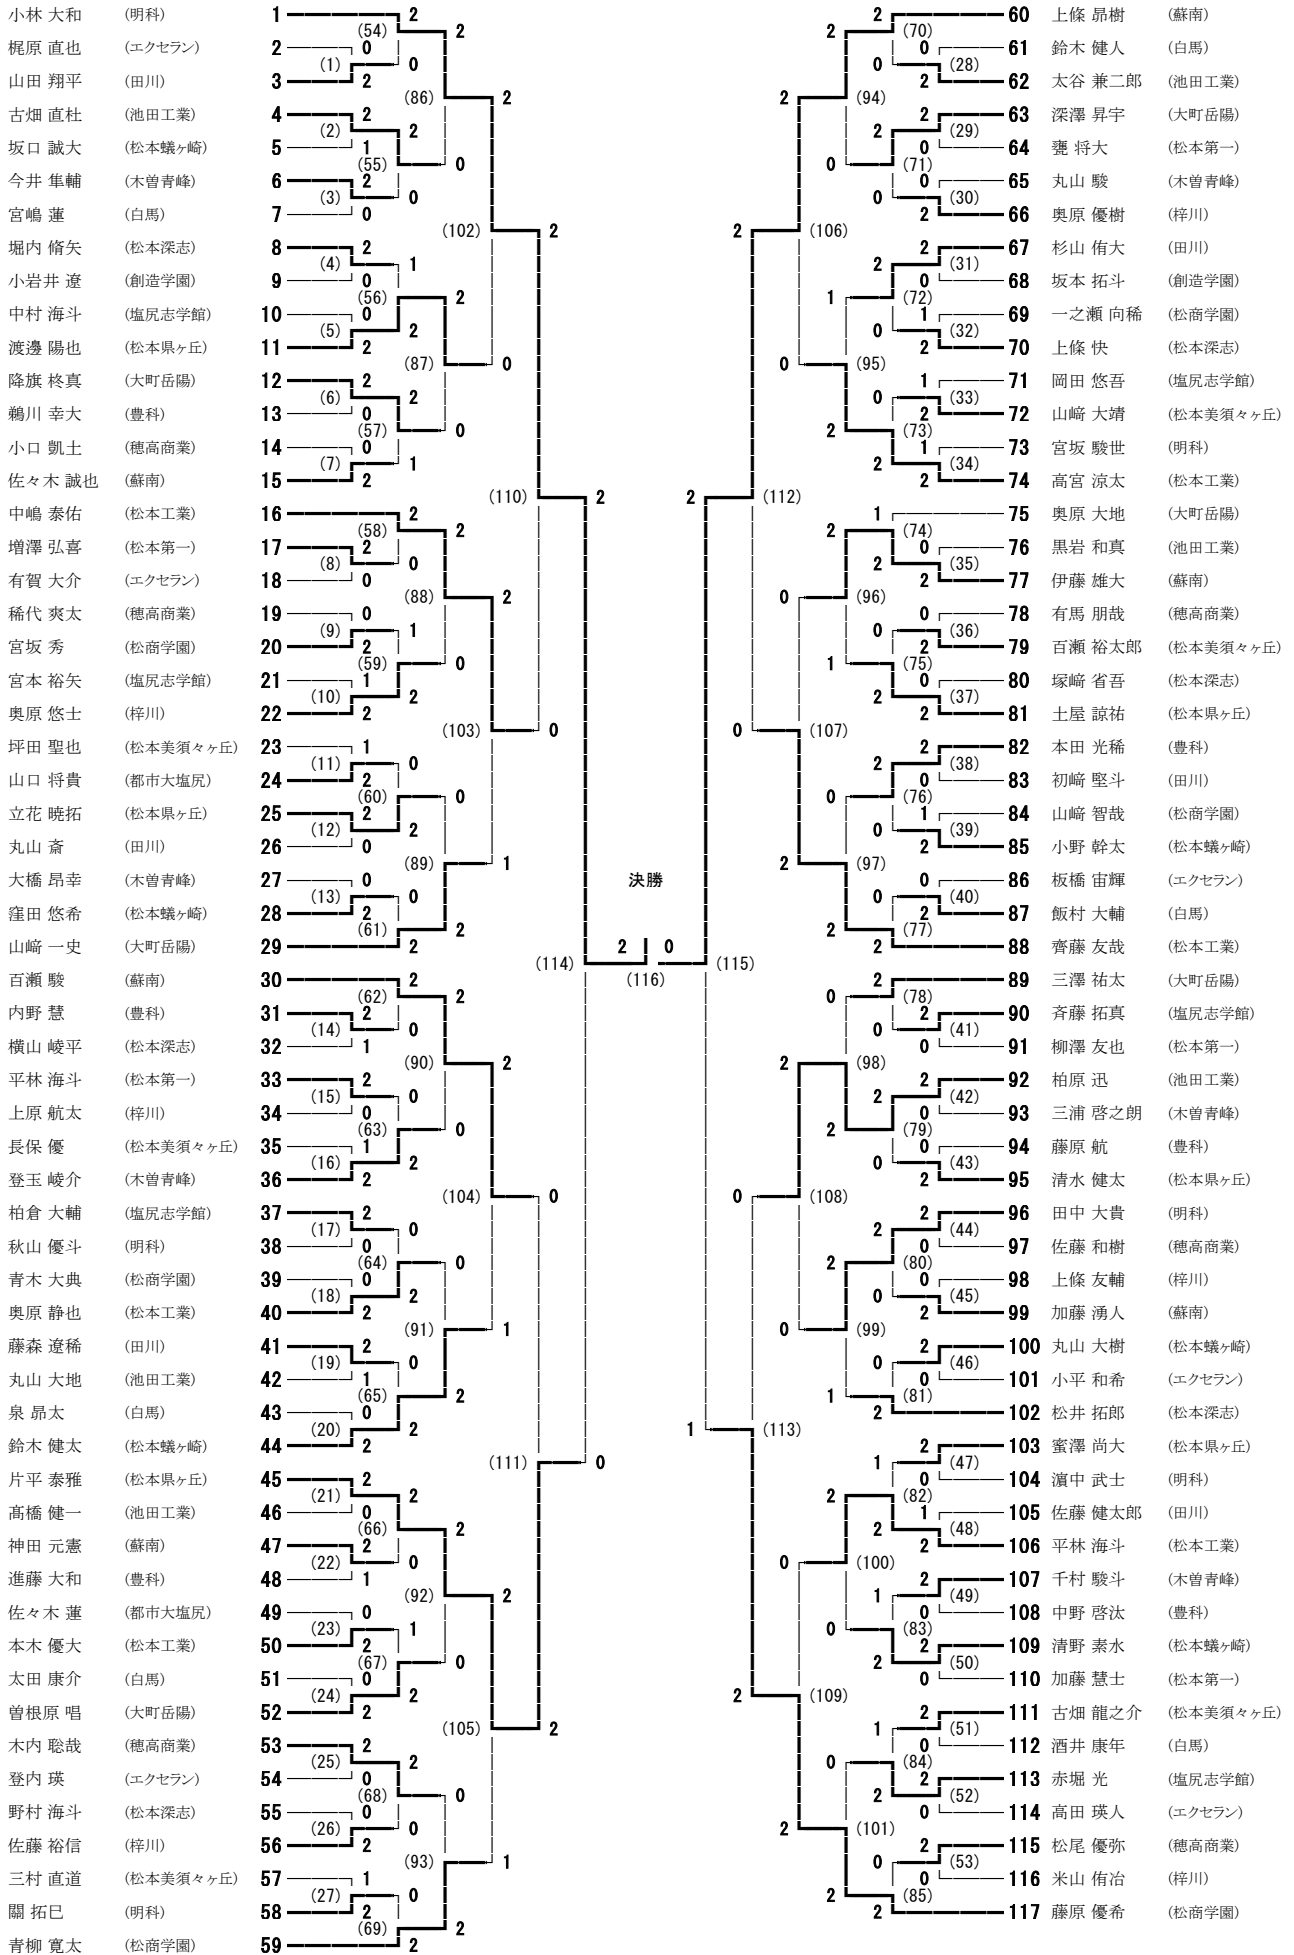

平成28年度 中 信高等学校総合体育大会 バドミントン競技 男子シングルス

平成28年5月13日～15日 信州スカイパーク体育館