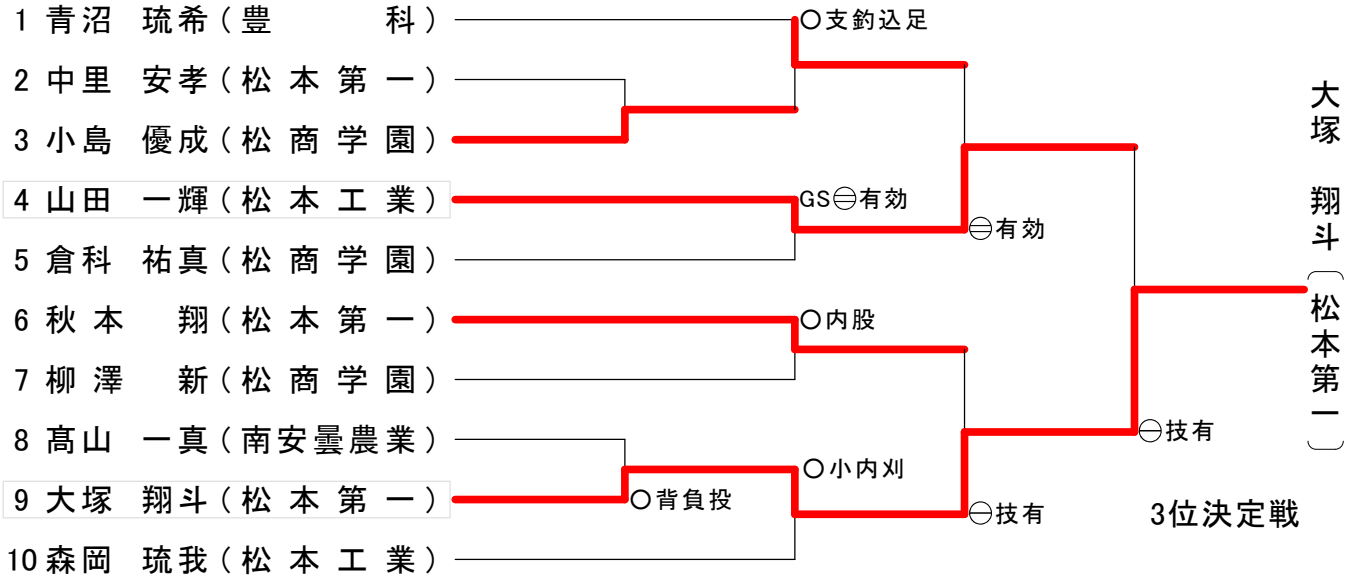

(1-②) 1-3 (1-④) 2-3 (1-⑥) 1-2

女子63kg級

1 出口 ケリー (松商学園) _____

女子70kg級

1 宮川 美優 (明科) _____

男子60kg級

男子66kg級

男子73kg級

男子81kg級		木崎 光輝	百瀬 敦也	中澤 将太	渡邊 俊介	勝-敗	順 位
1	木崎 光輝 (松本第一)		○ 内股	○ 腕挫十字	○ 内股	3-0	1
2	百瀬 敦也 (松本第一)	△		① 指導1	○ 合技	2-1	2
3	中澤 将太 (松本第一)	△	△		⊖ 有効	1-2	3
4	渡邊 俊介 (松本第一)	△	△	△		0-3	4

男子90kg級		佐藤 翔馬	大月 将貴	水野竜太郎	勝-敗	順 位
1	佐藤 翔馬 (松商学園)		○ 払腰	○ 払腰	2-1	1
2	大月 将貴 (松本第一)	△		○ 袈裟固	1-1	2
3	水野竜太郎 (松商学園)	△	△		0-2	3