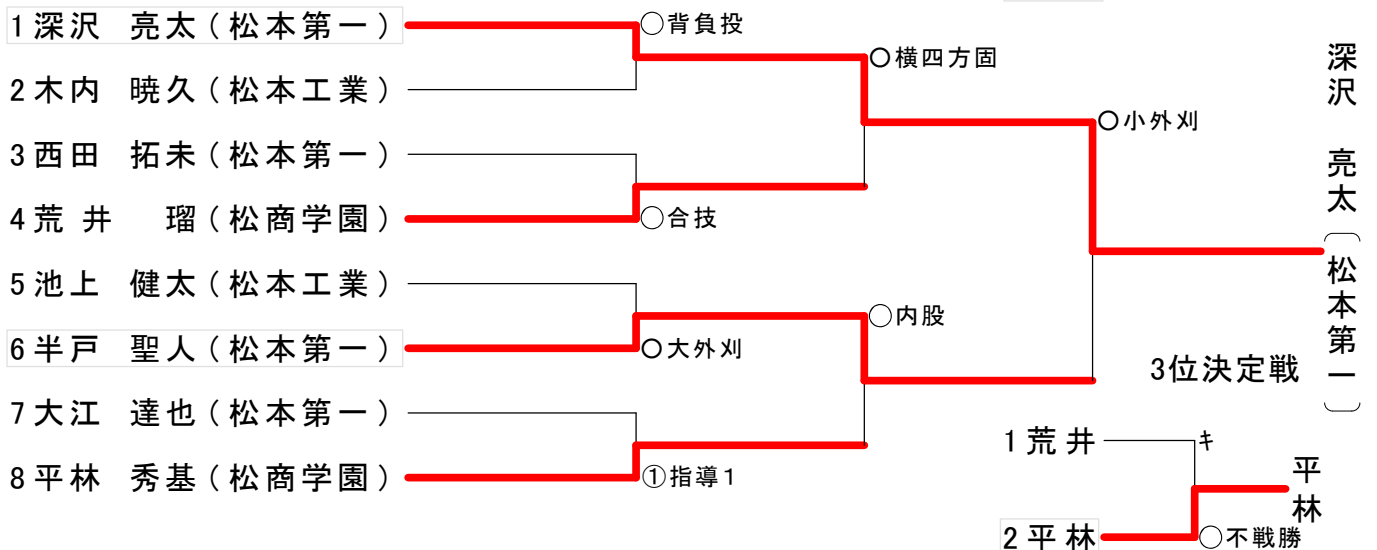

(1-②) 1-3 (1-④) 2-3 (1-⑥) 1-2

女子63kg級

1 出口 ケリー (松商学園) _____

女子70kg級

1 宮川 美優 (明科) _____

男子60kg級

男子66kg級

男子73kg級

男子81kg級		木崎 光輝	百瀬 敦也	中澤 将太	渡邊 俊介	勝-敗	順 位
1	木崎 光輝 (松本第一)		○ 内股	○ 腕挫十字	○ 内股	3-0	1
2	百瀬 敦也 (松本第一)	△		① 指導1	○ 合技	2-1	2
3	中澤 将太 (松本第一)	△	△		⊖ 有効	1-2	3
4	渡邊 俊介 (松本第一)	△	△	△		0-3	4

男子90kg級		佐藤 翔馬	大月 将貴	水野竜太郎	勝-敗	順 位
1	佐藤 翔馬 (松商学園)		○ 払腰	○ 払腰	2-1	1
2	大月 将貴 (松本第一)	△		○ 袈裟固	1-1	2
3	水野竜太郎 (松商学園)	△	△		0-2	3