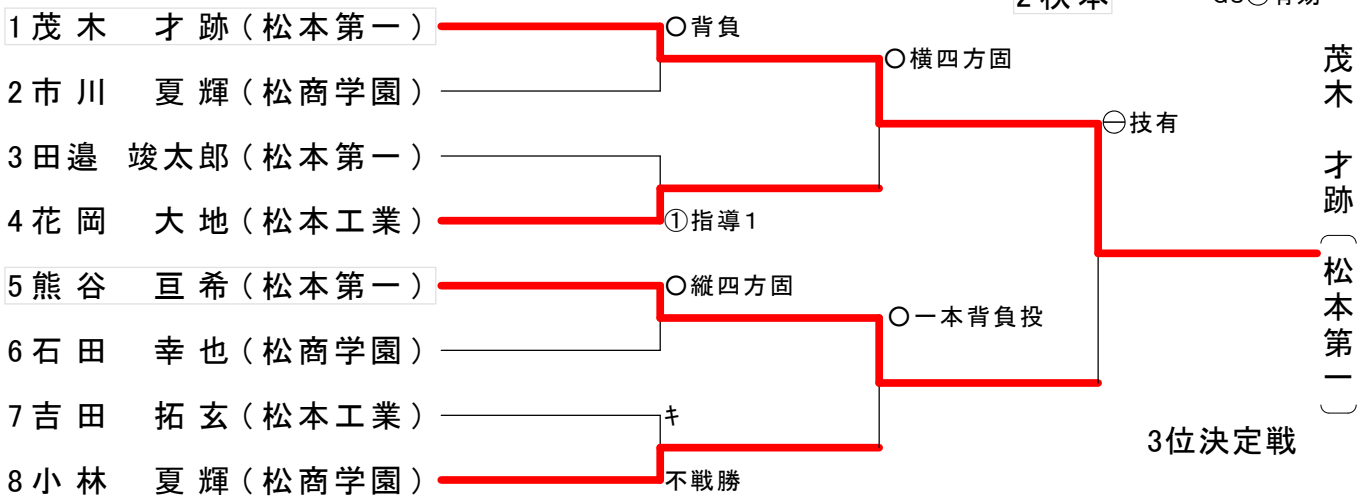

(1-②) 1-3 (1-④) 2-3 (1-⑥) 1-2

女子63kg級

1 出口 ケリー (松商学園) _____

女子70kg級

1 宮川 美優 (明科) _____

男子60kg級

男子66kg級

男子73kg級

男子81kg級		木崎 光輝	百瀬 敦也	中澤 将太	渡邊 俊介	勝-敗	順 位
1	木崎 光輝 (松本第一)		○ 内股	○ 腕挫十字	○ 内股	3-0	1
2	百瀬 敦也 (松本第一)	△		① 指導1	○ 合技	2-1	2
3	中澤 将太 (松本第一)	△	△		⊖ 有効	1-2	3
4	渡邊 俊介 (松本第一)	△	△	△		0-3	4

男子90kg級		佐藤 翔馬	大月 将貴	水野竜太郎	勝-敗	順 位
1	佐藤 翔馬 (松商学園)		○ 払腰	○ 払腰	2-1	1
2	大月 将貴 (松本第一)	△		○ 袈裟固	1-1	2
3	水野竜太郎 (松商学園)	△	△		0-2	3