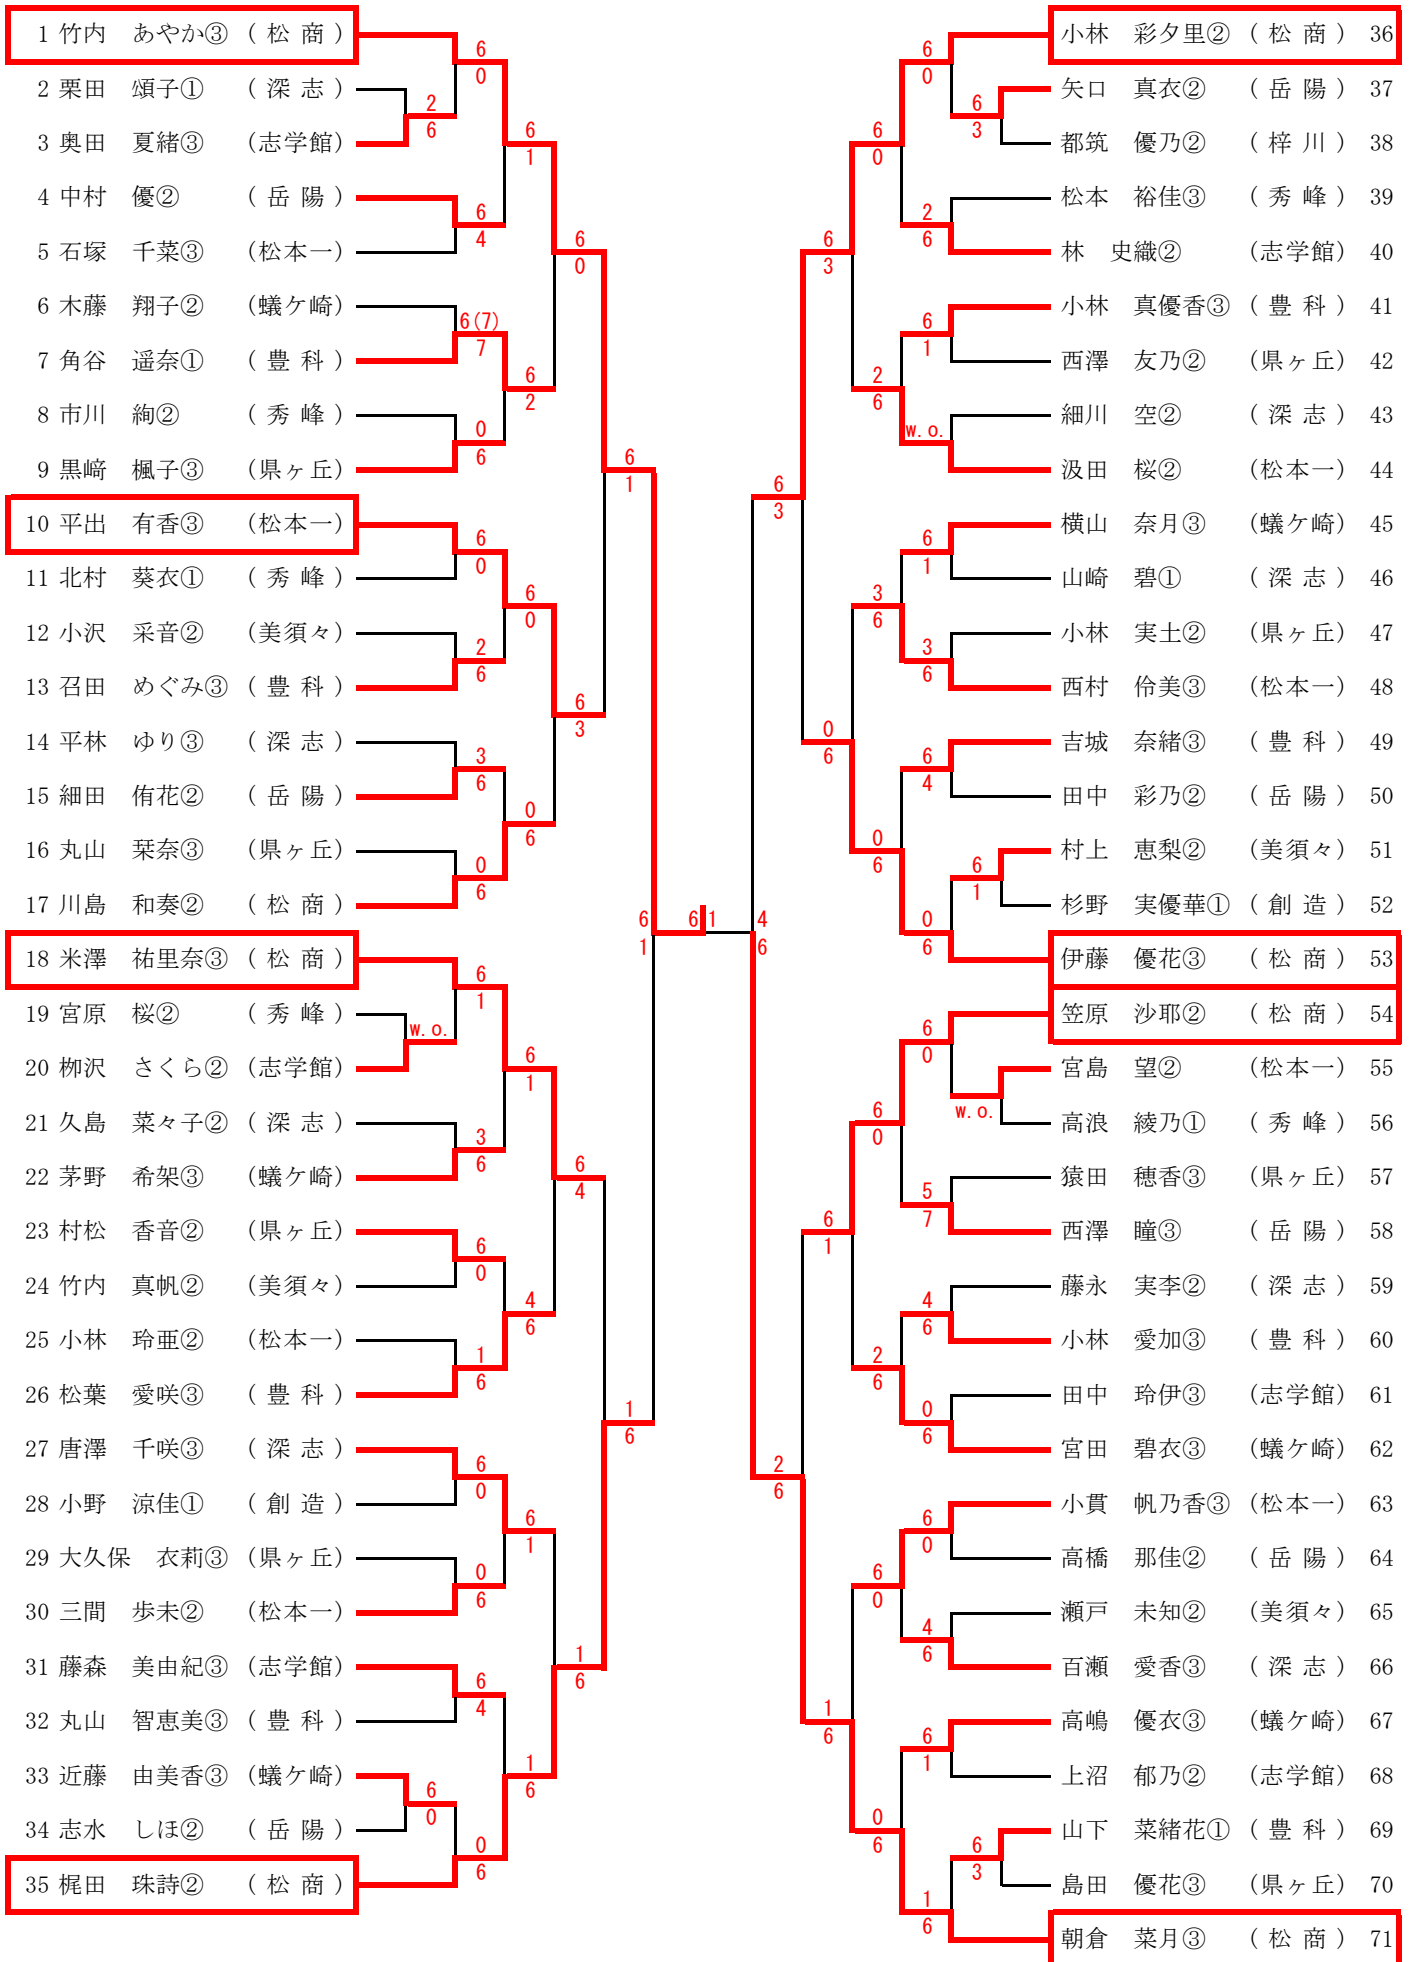

順位1R2		豊科	2-0	塩尻志学館	
D		召田 めぐみ③ 吉城 奈緒③	6-2	林 史織② 田中 玲伊③	
S1		松葉 愛咲③	6-0	藤森 美由紀③	
S2		小林 真優香③	0-0打切	上沼 郁乃②	

< 順位戦 2 R >

順位2R1		松本蟻ヶ崎	2-0	大町岳陽	12
D		横山 奈月③ 茅野 希架③	5-2打切	田中 彩乃② 細田 侑花②	
S1		宮田 碧衣③	6-2	西澤 瞳③	
S2		高嶋 優衣③	6-2	中村 優②	

順位2R2		豊科	2-1	松本県ヶ丘	
D		松葉 愛咲③ 召田 めぐみ③	6-3	黒崎 楓子③ 大久保 衣莉③	
S1		小林 真優香③	6-2	村松 香音②	
S2		吉城 奈緒③	1-6	猿田 穂香③	

順位戦 3 R、4 Rは再戦のため行いませんでした。

女子シングルス

女子ダブルス

女子シングルス 順位戦

3位決定戦

35	梶田 珠詩②	(松商)	
36	小林 彩夕里②	(松商)	

5位決定戦