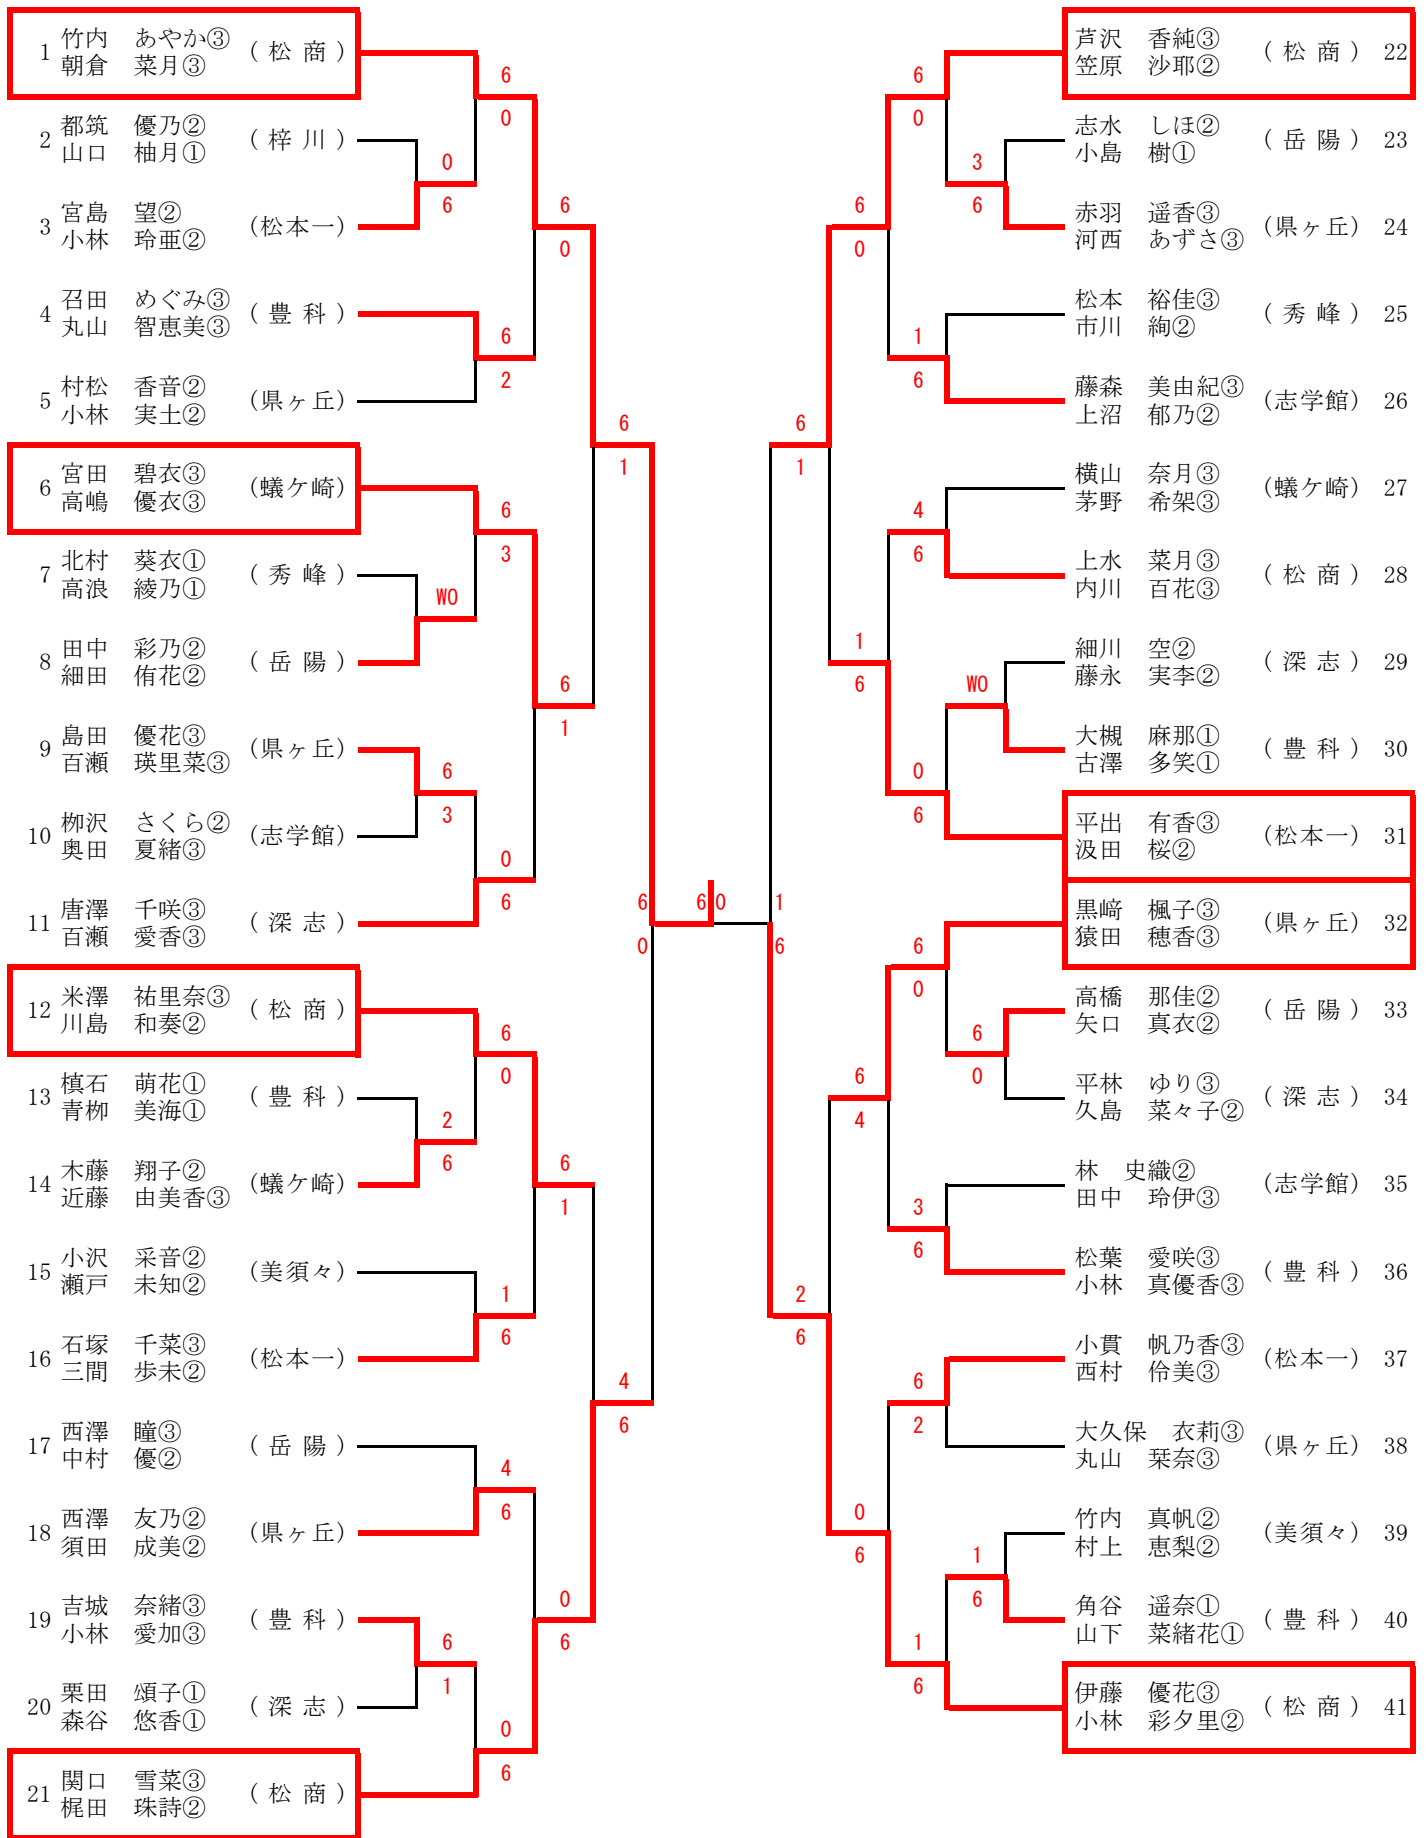

順位1R2		豊科	2-0	塩尻志学館	
D		召田 めぐみ③ 吉城 奈緒③	6-2	林 史織② 田中 玲伊③	
S1		松葉 愛咲③	6-0	藤森 美由紀③	
S2		小林 真優香③	0-0打切	上沼 郁乃②	

< 順位戦 2 R >

順位2R1		松本蟻ヶ崎	2-0	大町岳陽	12
D		横山 奈月③ 茅野 希架③	5-2打切	田中 彩乃② 細田 侑花②	
S1		宮田 碧衣③	6-2	西澤 瞳③	
S2		高嶋 優衣③	6-2	中村 優②	

順位2R2		豊科	2-1	松本県ヶ丘	
D		松葉 愛咲③ 召田 めぐみ③	6-3	黒崎 楓子③ 大久保 衣莉③	
S1		小林 真優香③	6-2	村松 香音②	
S2		吉城 奈緒③	1-6	猿田 穂香③	

順位戦 3 R、4 Rは再戦のため行いませんでした。

女子シングルス

女子ダブルス

女子シングルス 順位戦

3位決定戦

35	梶田 珠詩②	(松商)	
36	小林 彩夕里②	(松商)	

5位決定戦