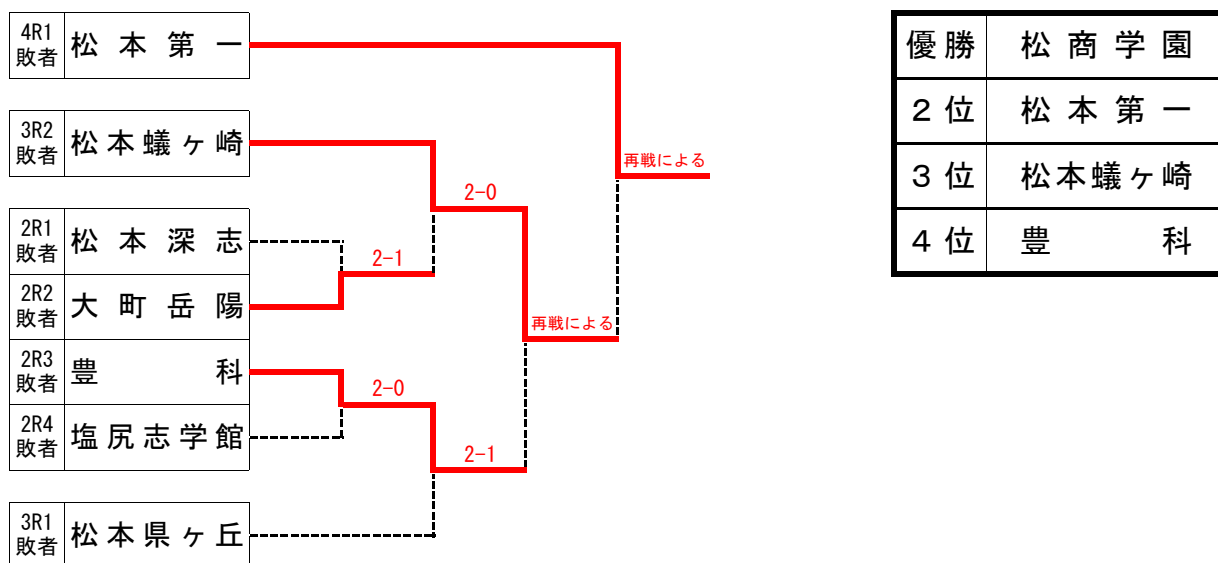

順位戦

No.	学校名	監督	No. 1	No. 2	No. 3	No. 4	No. 5
1	松商学園	小林 正則	竹内 あやか③	朝倉 菜月③	小林 彩夕里②	梶田 珠詩②	伊藤 優花③
2	松本美須々	伊藤 千晶	小沢 采音②	竹内 真帆②	瀬戸 未知②	村上 恵梨②	西澤 茉由②
3	松本深志	林 好美	唐澤 千咲③	百瀬 愛香③	藤永 実李②	平林 ゆり③	久島 菜々子②
4	大町岳陽	山元 芳枝	西澤 瞳③	中村 優②	田中 彩乃②	細田 侑花②	高橋 那佳②
5	松本県ヶ丘	中谷 幸裕	黒崎 楓子③	村松 香音②	猿田 穂香③	大久保 衣莉③	西澤 友乃②
6	松本蟻ヶ崎	山田 浩史	宮田 碧衣③	横山 奈月③	茅野 希架③	高嶋 優衣③	近藤 由美香③
7	豊科	池上 美鈴	松葉 愛咲③	小林 真優香③	召田 めぐみ③	吉城 奈緒③	丸山 智恵美③
8	塩尻志学館	岡庭 真一	藤森 美由紀③	林 史織②	上沼 郁乃②	田中 玲伊③	奥田 夏緒③
9	松本秀峰	野口 喬	松本 裕佳③	市川 絢②	北村 葵衣①	高浪 綾乃①	宮原 桜②
10	松本第一	柵山 寛之	平出 有香③	汲田 桜②	小貫 帆乃香③	三間 歩未②	石塚 千菜③