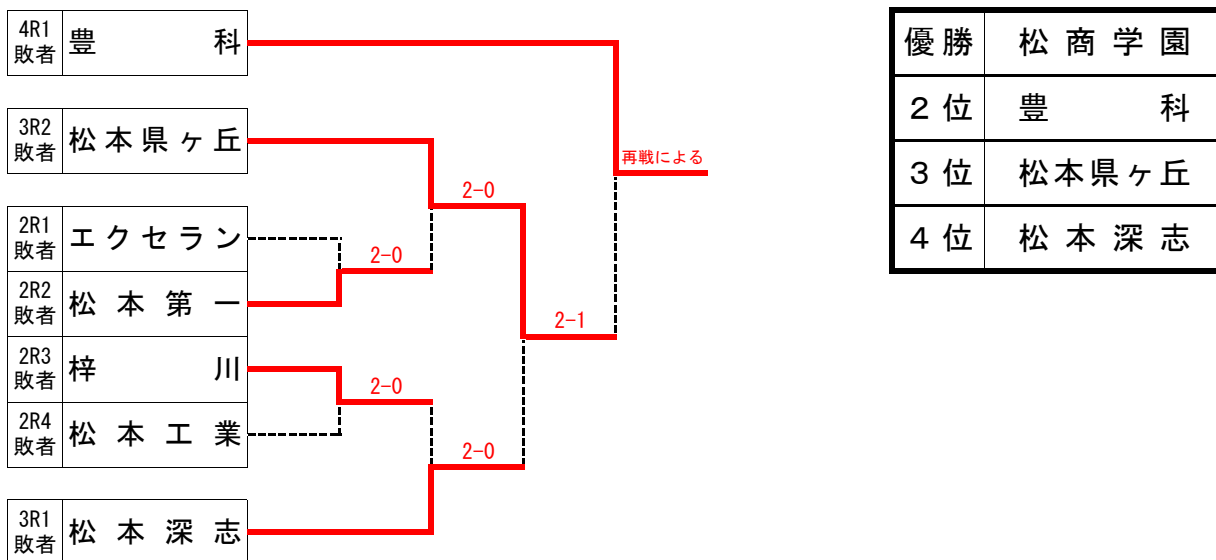

男子団体戦

メイントロ

順位戦

No.	学校名	監督	No. 1	No. 2	No. 3	No. 4	No. 5
1	松商学園	深草 大介	佐藤 悠樹③	南 翔太③	小林 将大②	河内 竜汰②	遠藤 弘太郎③
3	松本秀峰	伊藤 堯	竹本 岬③	松田 敏拓③	上條 将也③	角田 光②	北川 穂高②
4	エクセラン	高田 和	犬飼 充樹③	倉田 悠希③	高山 聖人③	土橋 一範③	旗町 隼①
5	松本深志	相馬 孝幸	小嶋 悠生①	黒岩 直輝③	金田 健嗣③	坂口 博哉③	前島 大輝③
6	田川	内山 博貴	萩原 健太郎③	山下 公大③	萩原 悠仁②	神田 雄一③	古宇田 侑斗②
7	塩尻志学館	木下 博史	両角 僚太③	福島 康介③	荒巻 諒③	秋山 星夜②	有賀 洗輔②
8	松本第一	市川 龍	上野 将③	上條 裕之③	原 悠真③	内田 祥太②	辻 涼世③
9	松本県ヶ丘	青木 要二	齊木 純平③	和田 将太③	中田 政宗③	太田 修平③	倉科 駿作③
10	大町岳陽	有馬 総一郎	上條 昇②	長澤 康平②	矢口 練③	板倉 隆介③	杉谷 和也③
11	松本美須々	北村 保勝	秋山 直之③	湯田坂 吾朗②	小原 佑介③	沖 肇③	金井 郁海③
12	梓川	大口 雄也	和田 悠③	中澤 麗③	小野 賢治③	中島 洋也③	上條 利隆③
13	松本蟻ヶ崎	田口 裕士	百瀬 友紀③	西村 向陽③	横山 信吾③	二木 英③	小林 風太③
14	松本工業	倉下 哲哉	濱田 健太③	大久保 峻斗③	瀬戸 和馬③	中村 奈央③	塩原 北斗③
16	豊科	丸山 美保	藤岡 湊②	坂井 敦哉③	赤羽 祐樹②	長岩 恭矢③	降旗 有波③