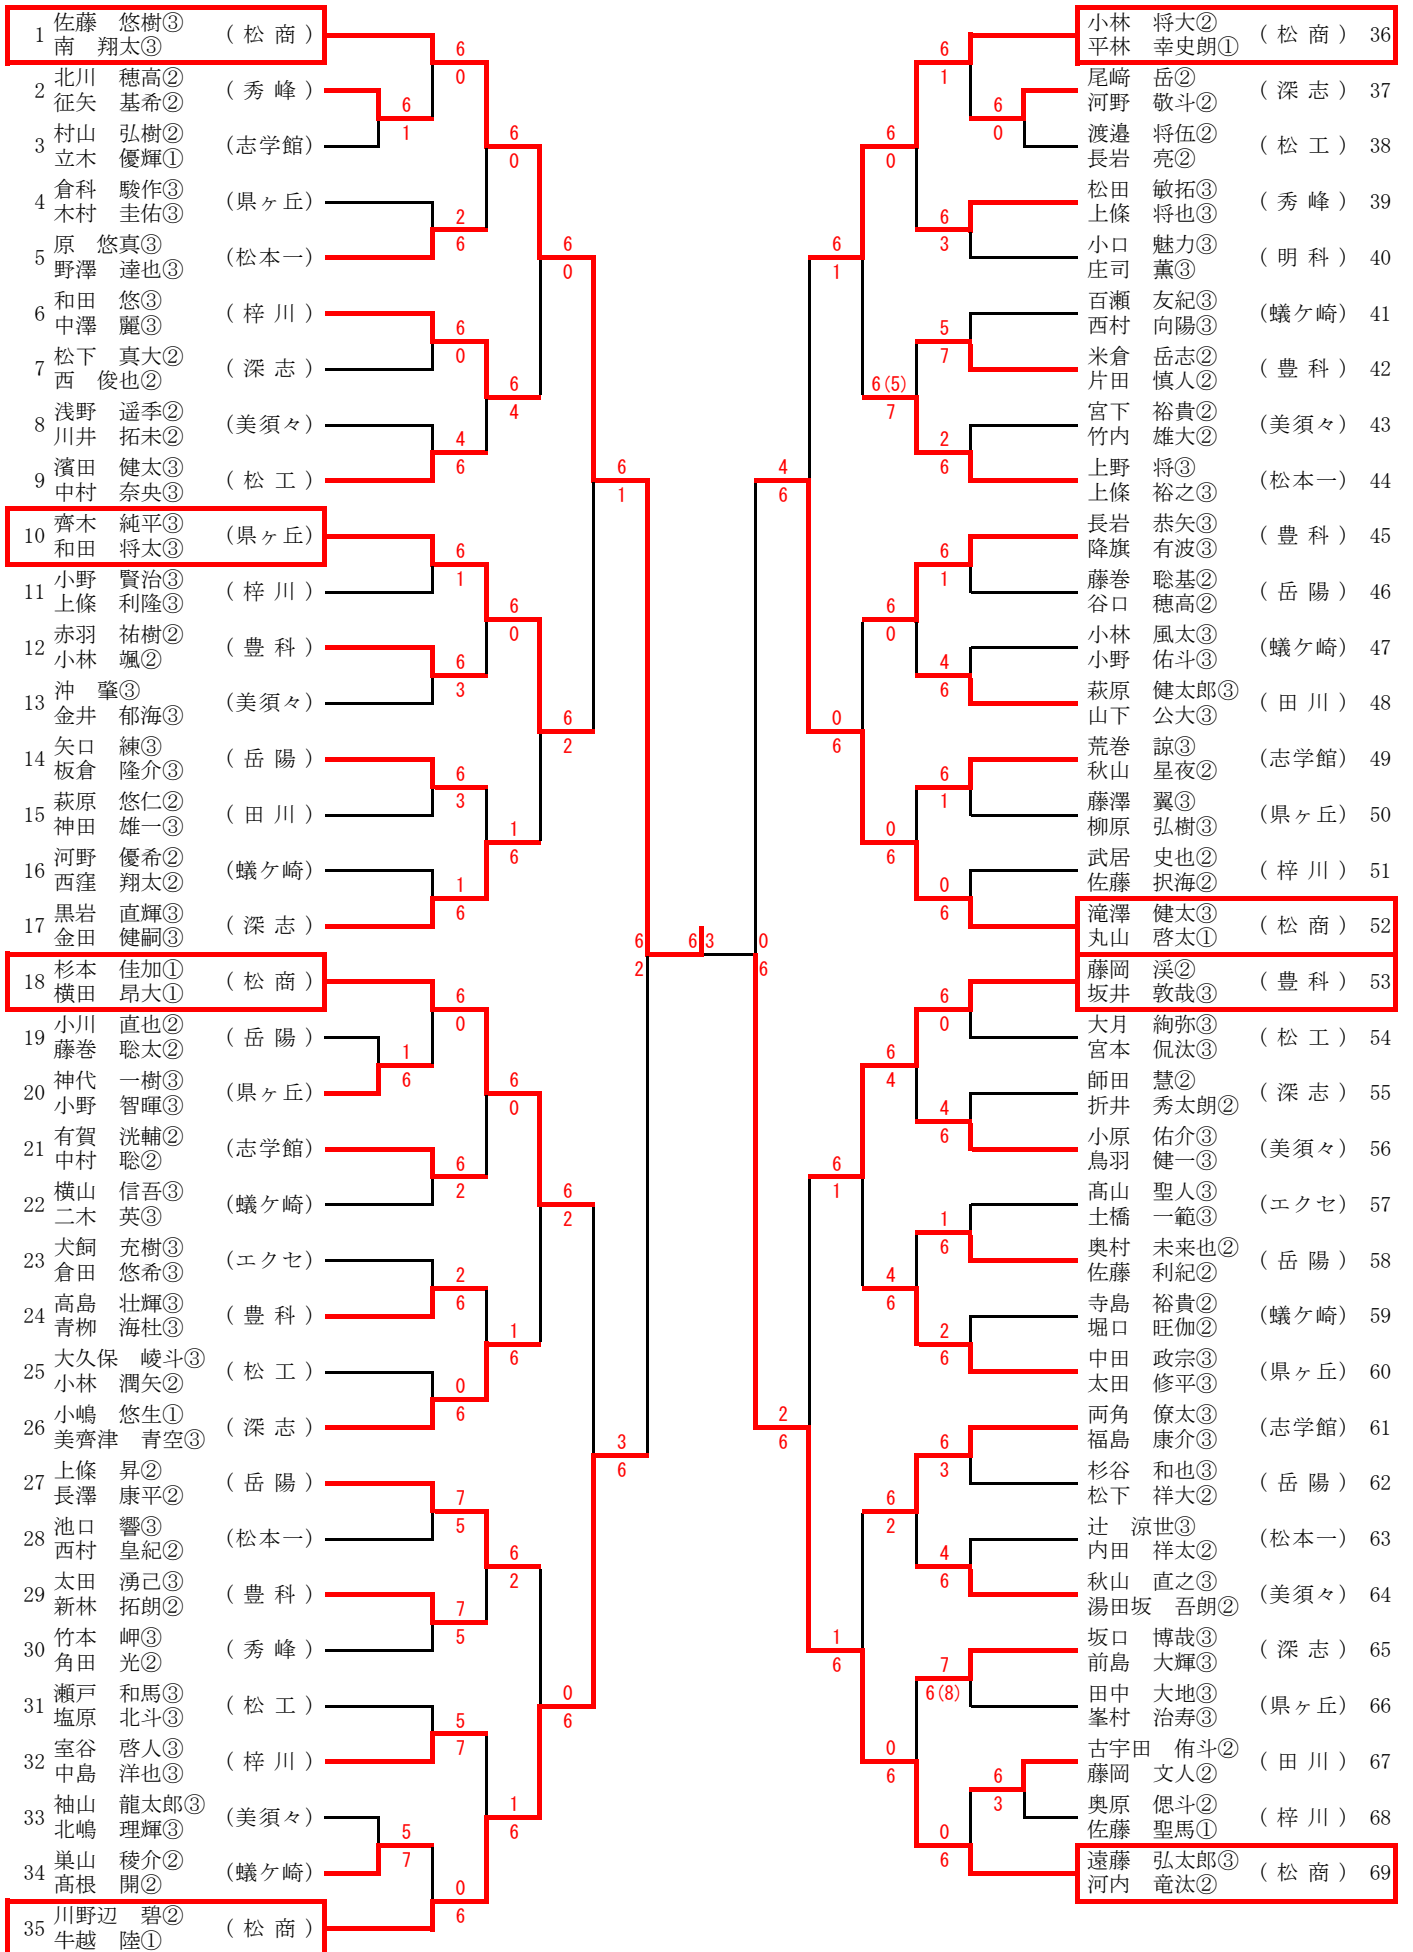

男子ダブルス

男子シングルス 順位戦

3位決定戦

30	牛越 陸①	(松商)	
58	小林 将大②	(松商)	

5位決定戦

29	遠藤 弘太郎③	(松商)	
57	河内 竜汰②	(松商)	
85	川野辺 碧②	(松商)	
99	杉本 佳加①	(松商)	

7位決定戦

57	河内 竜汰②	(松商)	
85	川野辺 碧②	(松商)	

男子ダブルス 順位戦

3位決定戦

35	川野辺 碧② 牛越 陸①	(松商)	
52	滝澤 健太③ 丸山 啓太①	(松商)	

5位決定戦

10	齊木 純平③ 和田 将太③	(県ヶ丘)	
18	杉本 佳加① 横田 昂大①	(松商)	
36	小林 将大② 平林 幸史朗①	(松商)	
53	藤岡 溪② 坂井 敦哉③	(豊科)	

7位決定戦

10	齊木 純平③ 和田 将太③	(県ヶ丘)	
53	藤岡 溪② 坂井 敦哉③	(豊科)	

順位	選手氏名	学校名
1	南 翔太③	(松商)
2	佐藤 悠樹③	(松商)
3	牛越 陸①	(松商)
4	小林 将大②	(松商)
5	杉本 佳加①	(松商)
6	遠藤 弘太郎③	(松商)
7	河内 竜汰②	(松商)
8	川野辺 碧②	(松商)

順位	選手氏名	学校名
1	佐藤 悠樹③ 南 翔太③	(松商)
2	遠藤 弘太郎③ 河内 竜汰②	(松商)
3	川野辺 碧② 牛越 陸①	(松商)
4	滝澤 健太③ 丸山 啓太①	(松商)
5	杉本 佳加① 横田 昂大①	(松商)
6	小林 将大② 平林 幸史朗①	(松商)
7	藤岡 溪② 坂井 敦哉③	(豊科)
8	齊木 純平③ 和田 将太③	(県ヶ丘)