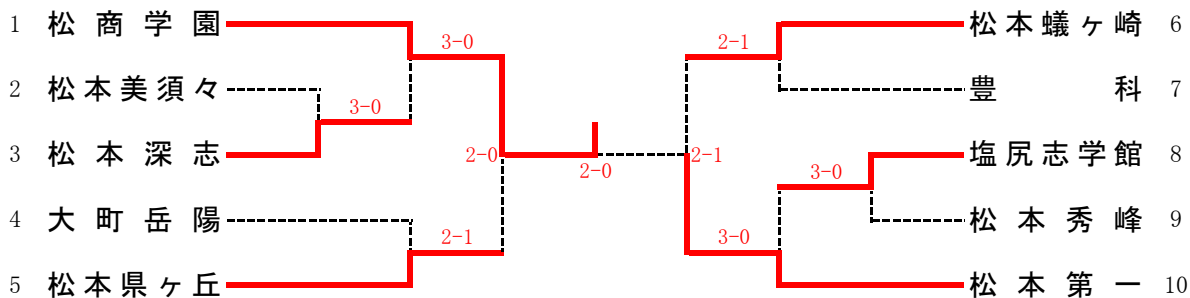

女子団体戦

メインドロー