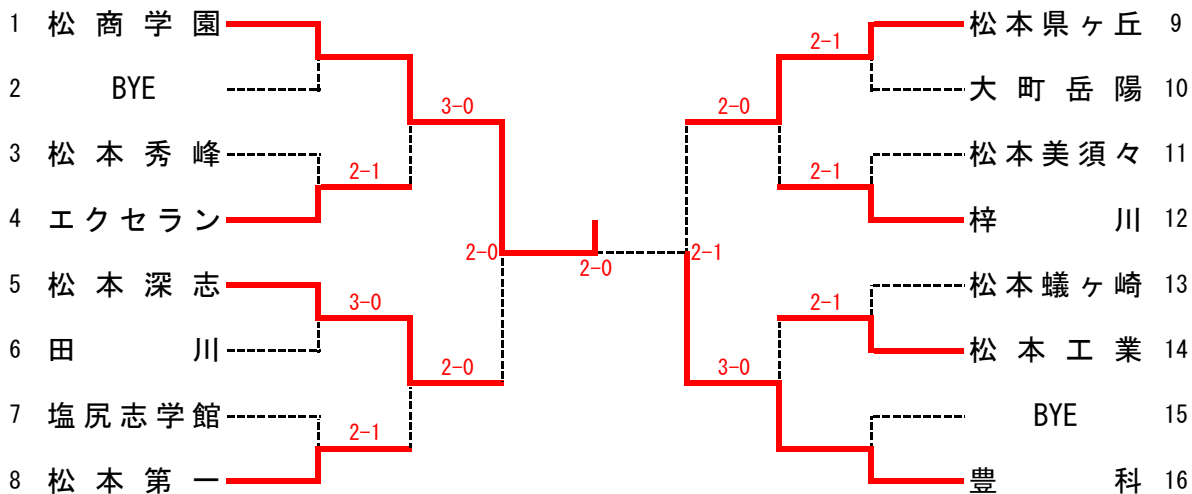

男子団体戦

メイントロ

順位戦

No.	学校名	監督	No. 1	No. 2	No. 3	No. 4	No. 5
1	松商学園	深草 大介	佐藤 悠樹③	南 翔太③	小林 将大②	河内 竜汰②	遠藤 弘太郎③
3	松本秀峰	伊藤 堯	竹本 岬③	松田 敏拓③	上條 将也③	角田 光②	北川 穂高②
4	エクセラン	高田 和	犬飼 充樹③	倉田 悠希③	高山 聖人③	土橋 一範③	旗町 隼①
5	松本深志	相馬 孝幸	小嶋 悠生①	黒岩 直輝③	金田 健嗣③	坂口 博哉③	前島 大輝③
6	田川	内山 博貴	萩原 健太郎③	山下 公大③	萩原 悠仁②	神田 雄一③	古宇田 侑斗②
7	塩尻志学館	木下 博史	両角 僚太③	福島 康介③	荒巻 諒③	秋山 星夜②	有賀 洗輔②
8	松本第一	市川 龍	上野 将③	上條 裕之③	原 悠真③	内田 祥太②	辻 涼世③
9	松本県ヶ丘	青木 要二	齊木 純平③	和田 将太③	中田 政宗③	太田 修平③	倉科 駿作③
10	大町岳陽	有馬 総一郎	上條 昇②	長澤 康平②	矢口 練③	板倉 隆介③	杉谷 和也③
11	松本美須々	北村 保勝	秋山 直之③	湯田坂 吾朗②	小原 佑介③	沖 肇③	金井 郁海③
12	梓川	大口 雄也	和田 悠③	中澤 麗③	小野 賢治③	中島 洋也③	上條 利隆③
13	松本蟻ヶ崎	田口 裕士	百瀬 友紀③	西村 向陽③	横山 信吾③	二木 英③	小林 風太③
14	松本工業	倉下 哲哉	濱田 健太③	大久保 峻斗③	瀬戸 和馬③	中村 奈央③	塩原 北斗③
16	豊科	丸山 美保	藤岡 湊②	坂井 敦哉③	赤羽 祐樹②	長岩 恭矢③	降旗 有波③