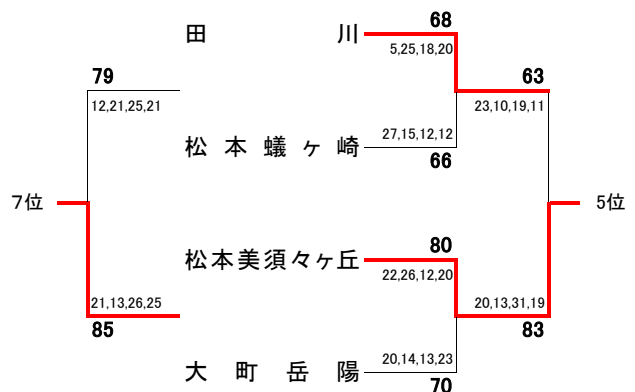

順位

- 1位 松本第一
- 2位 松商学園
- 3位 松本県ヶ丘
- 4位 松本工業
- 5位 松本美須ヶヶ丘
- 6位 田川
- 7位 大町岳陽
- 8位 松本蟻ヶ崎

5~8決定戦

順位

- 1位 豊科
- 2位 田川
- 3位 松商学園
- 4位 松本蟻ヶ崎
- 5位 創造学園
- 6位 松本第一
- 7位 松本美須々ヶ丘
- 8位 松本県ヶ丘

5~8決定戦