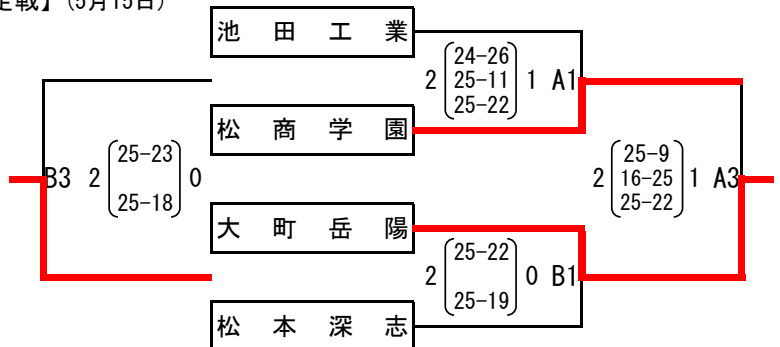

平成28年度 中信高等学校総合体育大会バレーボール競技会

【男子】

期日 平成28年5月14日(土)～15日(日) 開会式 5月14日(土) 9:00
 会場 松本県ヶ丘高等学校体育館

【順位】

| | |
|-----|---------|
| 第1位 | 創造学園 |
| 第2位 | 松本美須々ヶ丘 |
| 第3位 | 松本工業 |
| 第4位 | 松本県ヶ丘 |
| 第5位 | 大町岳陽 |
| 第6位 | 松商学園 |
| 第7位 | 松本深志 |
| 第8位 | 池田工業 |

【順位決定戦】(5月15日)

平成28年度 中信高等学校総合体育大会バレーボール競技会

【女子】

期日 平成28年5月14日(土)~15日(日) 開会式 5月14日(土) 9:00
会場 松商学園高等学校体育館

【順位】

| | |
|-----|---------|
| 第1位 | 都市大塩尻 |
| 第2位 | 松商学園 |
| 第3位 | 創造学園 |
| 第4位 | 松本美須々ヶ丘 |
| 第5位 | 大町岳陽 |
| 第6位 | 塩尻志学館 |
| 第7位 | 松本蟻ヶ崎 |
| 第8位 | 松本県ヶ丘 |