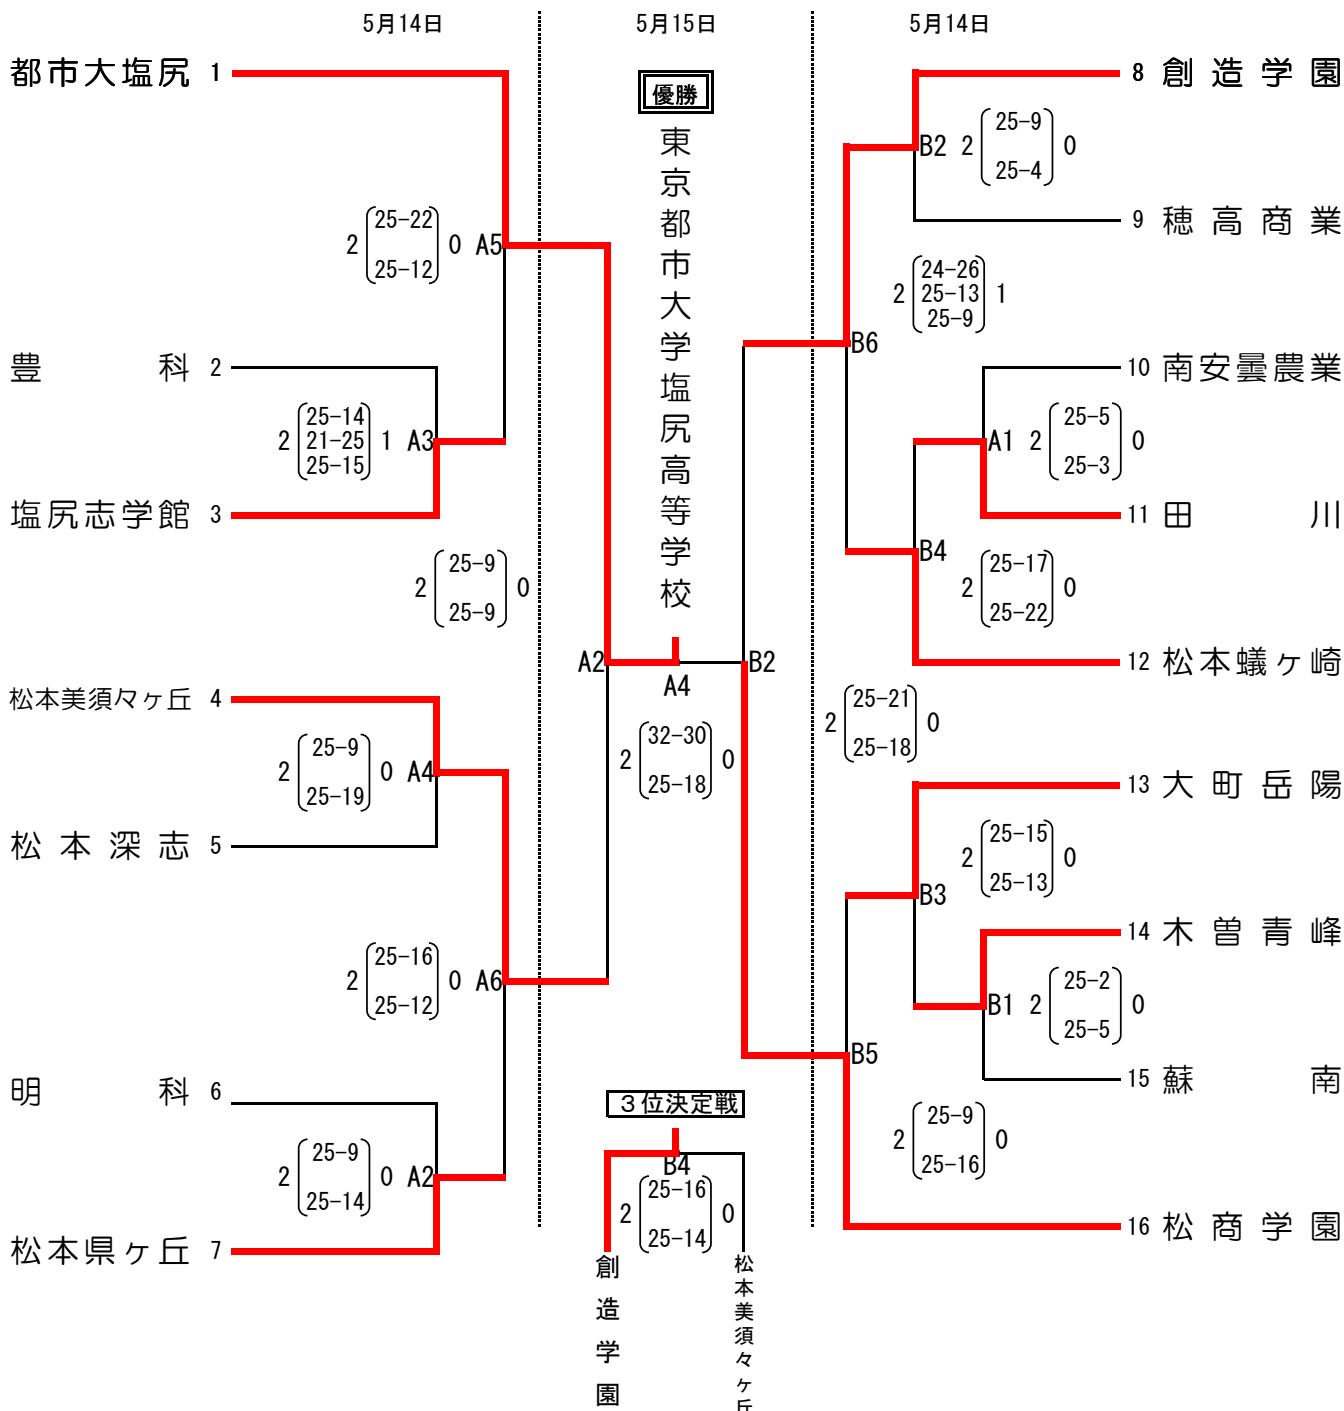

平成28年度 中信高等学校総合体育大会バレーボール競技会

【男子】

期日 平成28年5月14日(土)～15日(日) 開会式 5月14日(土) 9:00
 会場 松本県ヶ丘高等学校体育館

【順位】

| | |
|-----|---------|
| 第1位 | 創造学園 |
| 第2位 | 松本美須々ヶ丘 |
| 第3位 | 松本工業 |
| 第4位 | 松本県ヶ丘 |
| 第5位 | 大町岳陽 |
| 第6位 | 松商学園 |
| 第7位 | 松本深志 |
| 第8位 | 池田工業 |

【順位決定戦】(5月15日)

平成28年度 中信高等学校総合体育大会バレーボール競技会

【女子】

期日 平成28年5月14日(土)~15日(日) 開会式 5月14日(土) 9:00
会場 松商学園高等学校体育館

【順位】

| | |
|-----|---------|
| 第1位 | 都市大塩尻 |
| 第2位 | 松商学園 |
| 第3位 | 創造学園 |
| 第4位 | 松本美須々ヶ丘 |
| 第5位 | 大町岳陽 |
| 第6位 | 塩尻志学館 |
| 第7位 | 松本蟻ヶ崎 |
| 第8位 | 松本県ヶ丘 |

【順位決定戦】(5月15日)