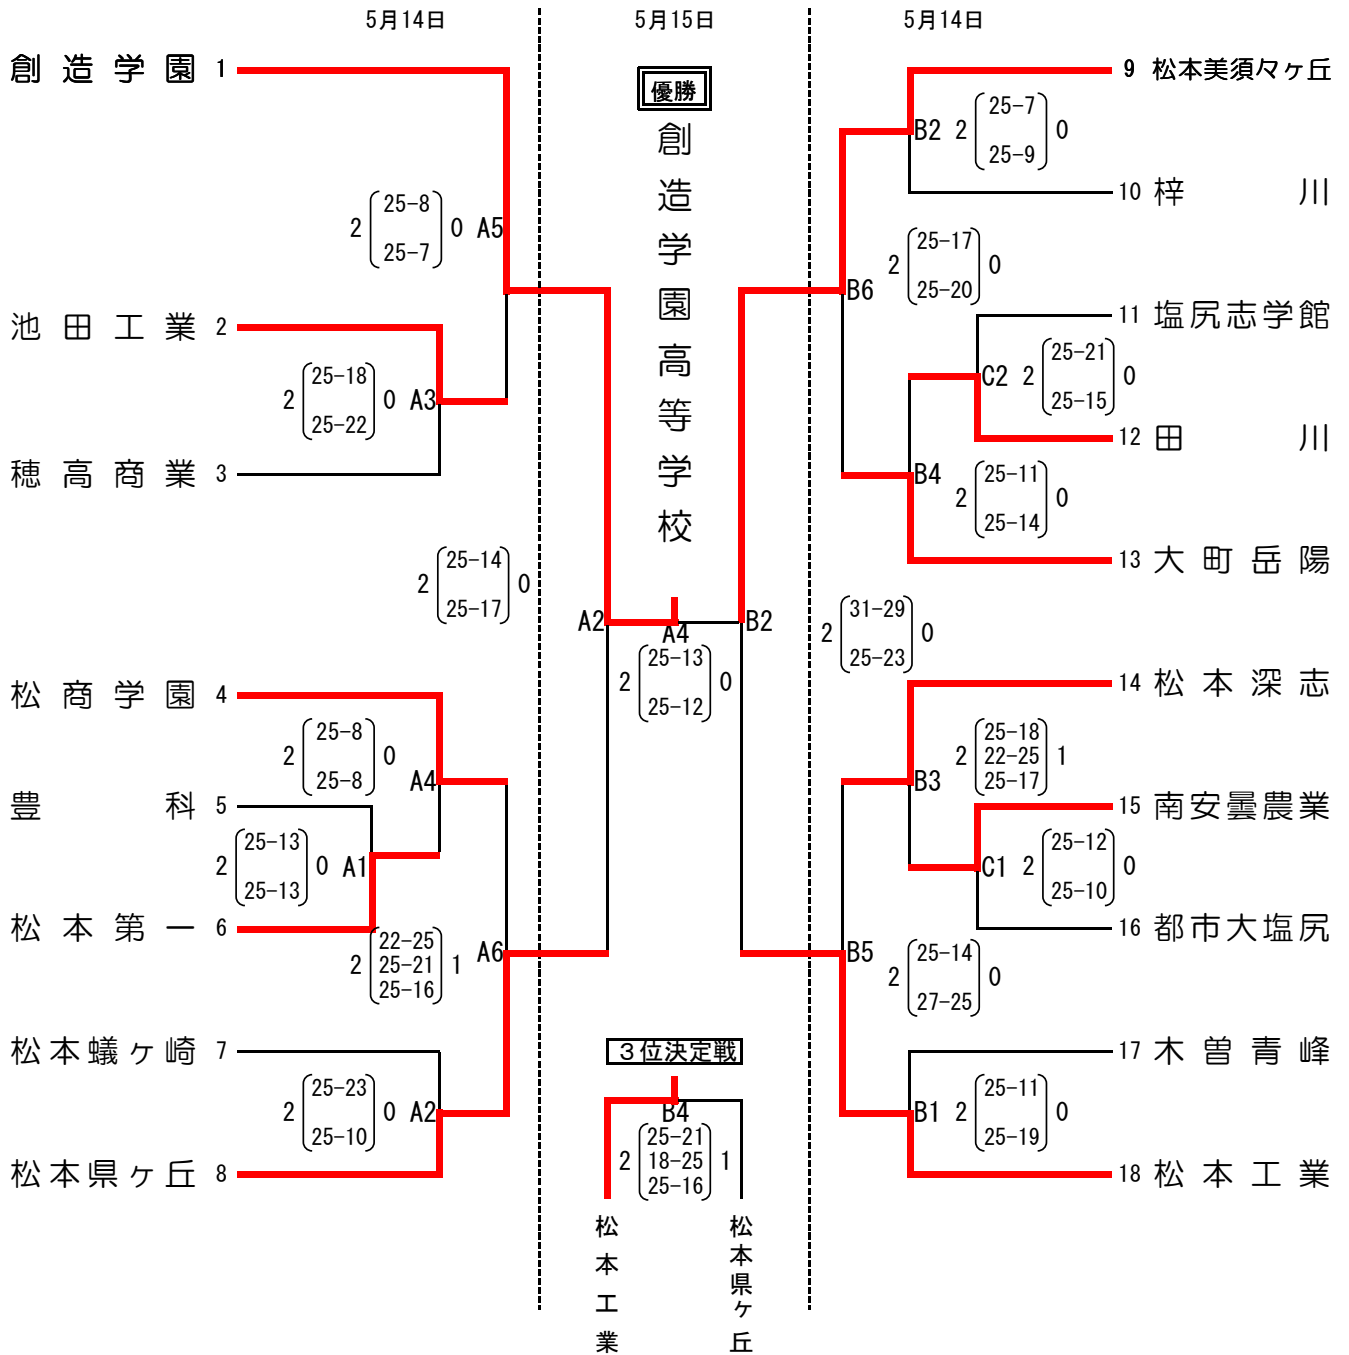

平成28年度 中信高等学校総合体育大会バレーボール競技会

【男子】

期日 平成28年5月14日(土)～15日(日) 開会式 5月14日(土) 9:00
 会場 松本県ヶ丘高等学校体育館

【順位】

| | |
|-----|---------|
| 第1位 | 創造学園 |
| 第2位 | 松本美須々ヶ丘 |
| 第3位 | 松本工業 |
| 第4位 | 松本県ヶ丘 |
| 第5位 | 大町岳陽 |
| 第6位 | 松商学園 |
| 第7位 | 松本深志 |
| 第8位 | 池田工業 |

【順位決定戦】(5月15日)

平成28年度 中信高等学校総合体育大会バレーボール競技会

【女子】

期日 平成28年5月14日(土)~15日(日) 開会式 5月14日(土) 9:00
会場 松商学園高等学校体育館

【順位】

| | |
|-----|---------|
| 第1位 | 都市大塩尻 |
| 第2位 | 松商学園 |
| 第3位 | 創造学園 |
| 第4位 | 松本美須々ヶ丘 |
| 第5位 | 大町岳陽 |
| 第6位 | 塩尻志学館 |
| 第7位 | 松本蟻ヶ崎 |
| 第8位 | 松本県ヶ丘 |

【順位決定戦】(5月15日)