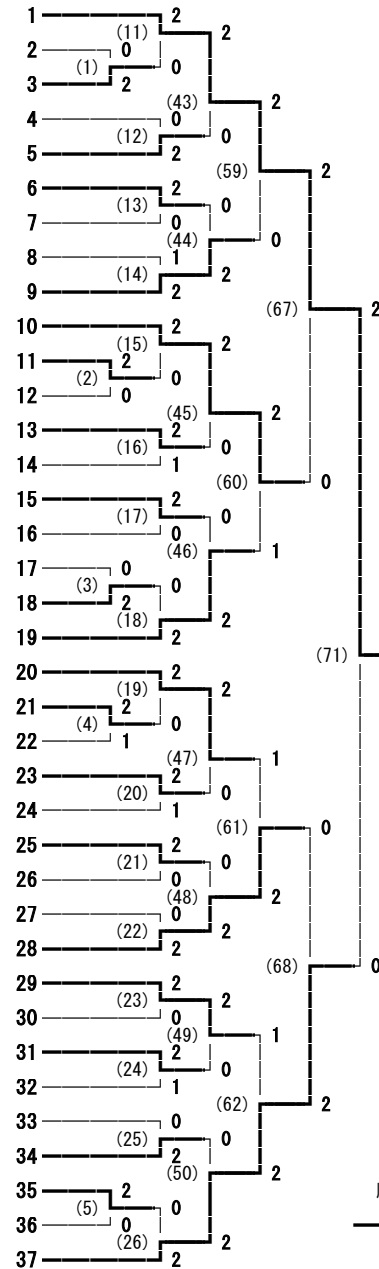

平成28年度 中信地区高等学校新人体育大会バドミントン競技会 男子学校対抗

信州スカイパーク体育館

平成28年11月3日～5日

平成28年度 中信地区高等学校新人体育大会バドミントン競技会 女子学校対抗

平成28年度 中信地区高等学校新人体育大会バドミントン競技会 男子ダブルス

平成28年11月3日～5日

信州スカイパーク体育館

- 上條 昂樹・神田 元憲 (蘇南)
- 上原 詔・竹田原 幸冬 (豊科)
- 笠原 大暉・宮澤 純 (池田工業)
- 増澤 弘喜・柳澤 友也 (松本第一)
- 上條 友輔・北澤 洸 (梓川)
- 山口 将貴・降旗 功太 (都市大塩尻)
- 佐藤 和樹・松尾 優弥 (徳高商業)
- 藤森 雄大・加科 凌 (田川)
- 白井 聡太・小林 優斗 (松本蟻ヶ崎)
- 藤井 海斗・山中 雅也 (松本工業)
- 瀧澤 和樹・三村 隼輝 (松本県ヶ丘)
- 小松 亮太・櫻井 颯人 (松商学園)
- 河西 晃希・横山 峻平 (松本深志)
- 永井 聡一朗・赤羽 雅人 (明科)
- 齋藤 広希・杉江 未優 (松本美須ヶヶ丘)
- 向井 和樹・坪田 知大 (木曾青峰)
- 泉 昂太・鈴木 健人 (白馬)
- 北沢 真寛・藤卷 旬矢 (大町岳陽)
- 岡田 陸・小澤 尚輝 (塩尻志学館)
- 土屋 諒祐・立花 暁拓 (松本県ヶ丘)
- 田中 佑八・小林 雅人 (松本美須ヶヶ丘)
- 清水 敬太・瀧澤 拓磨 (松商学園)
- 岡村 諭樹・樋口 大和 (松本蟻ヶ崎)
- 斉藤 大輝・石川 瑠威 (塩尻志学館)
- 内野 慧・小林 祐斗 (豊科)
- 横山 潤・上村 隼斗 (明科)
- 伊藤 大熙・佐藤 裕信 (梓川)
- 太田 颯・越村 拓也 (松本工業)
- 下出 涉・下牧 舜 (木曾青峰)
- 花村 能至・東方 悠真 (松本深志)
- 小口 凱土・岩渕 柊 (徳高商業)
- 手塚 翔吾・吉田 朋也 (田川)
- 宮嶋 蓮・飯村 大輔 (白馬)
- 吉澤 龍・長島 光喜 (蘇南)
- 矢ヶ崎 翔揮・千野 広斗 (都市大塩尻)
- 板橋 宙輝・梶原 直也 (エクセラン)
- 曾根原 唱・高橋 奎介 (大町岳陽)

平成28年度 中信地区高等学校新人体育大会バドミントン競技会 女子ダブルス

平成28年11月3日～5日
信州スカイパーク体育館

平成28年度 中信地区高等学校新人体育大会バドミントン競技会 男子シングルス

平成28年11月3日～5日

信州スカイパーク体育館

平成28年度 中信地区高等学校新人体育大会バドミントン競技会 女子シングルス

平成28年11月3日～5日

信州スカイパーク体育館