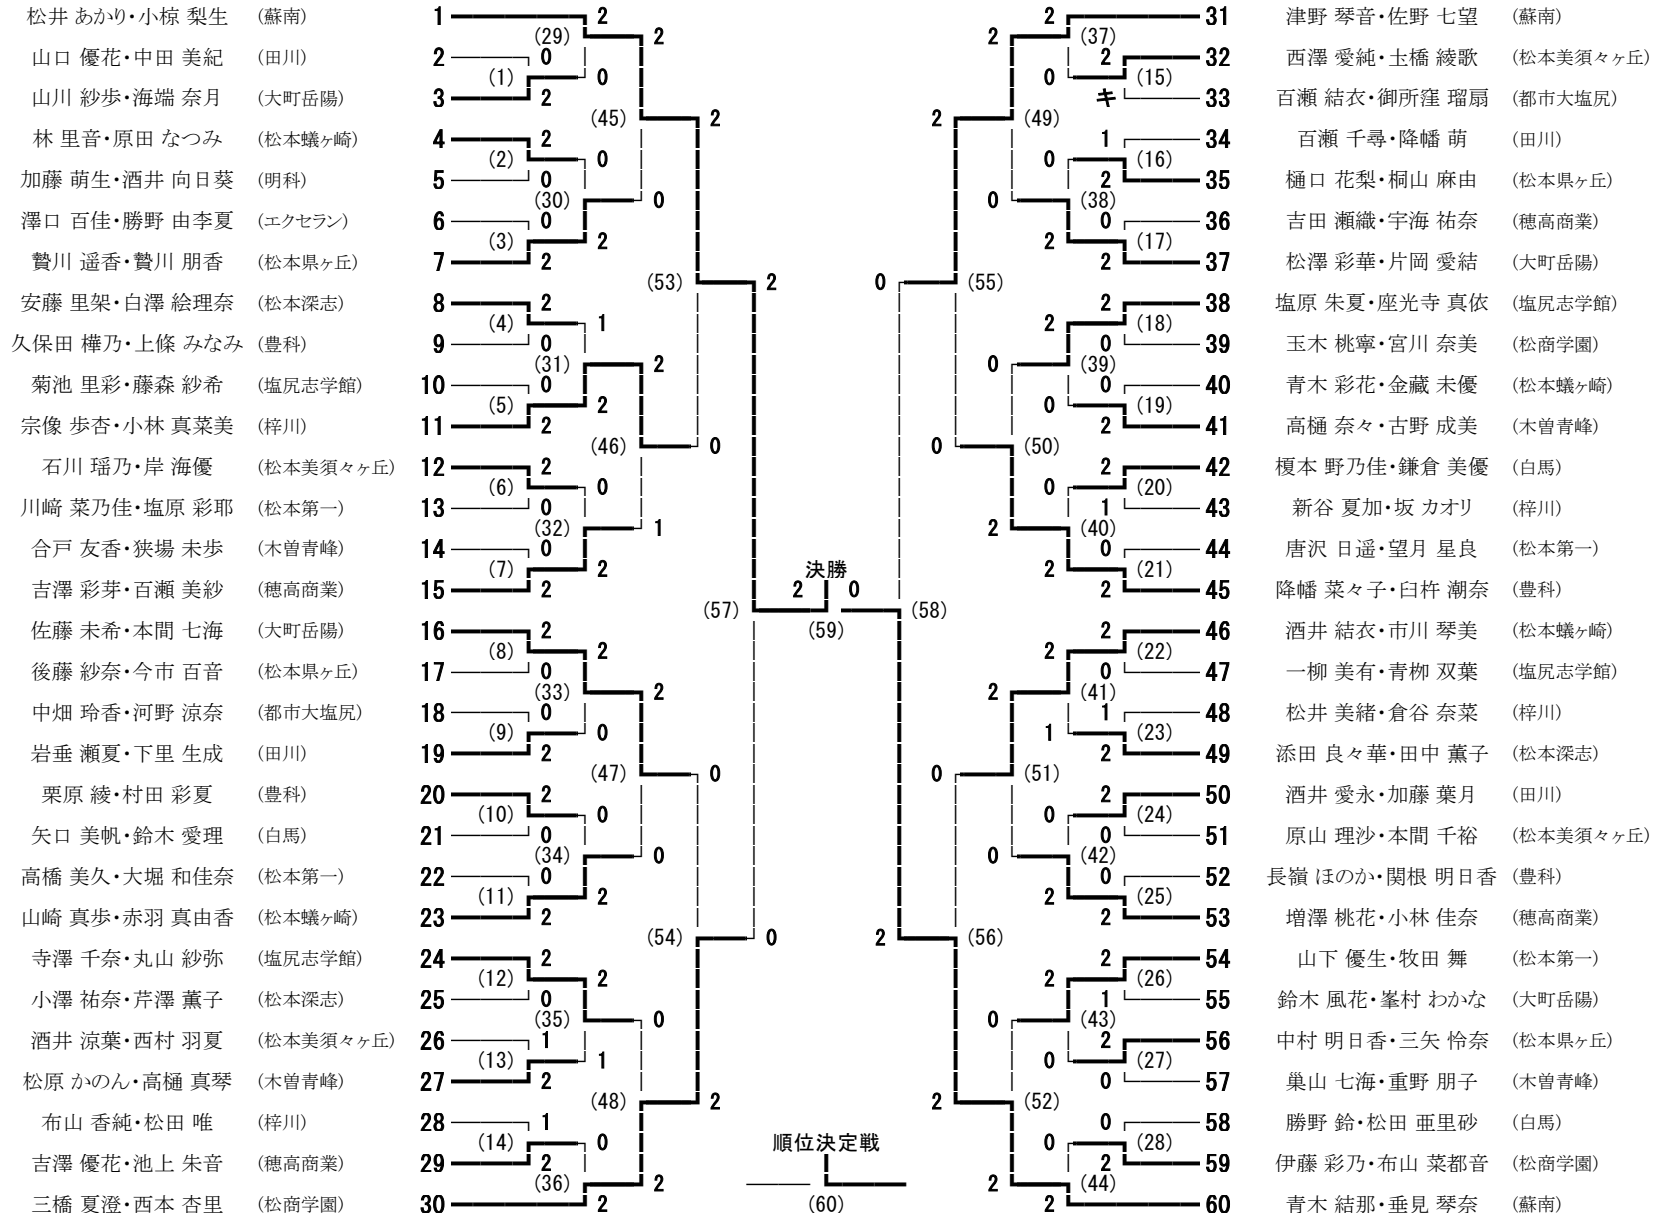

平成28年度 中信地区高等学校新人体育大会バドミントン競技会 女子ダブルス

平成28年11月3日～5日
信州スカイパーク体育館