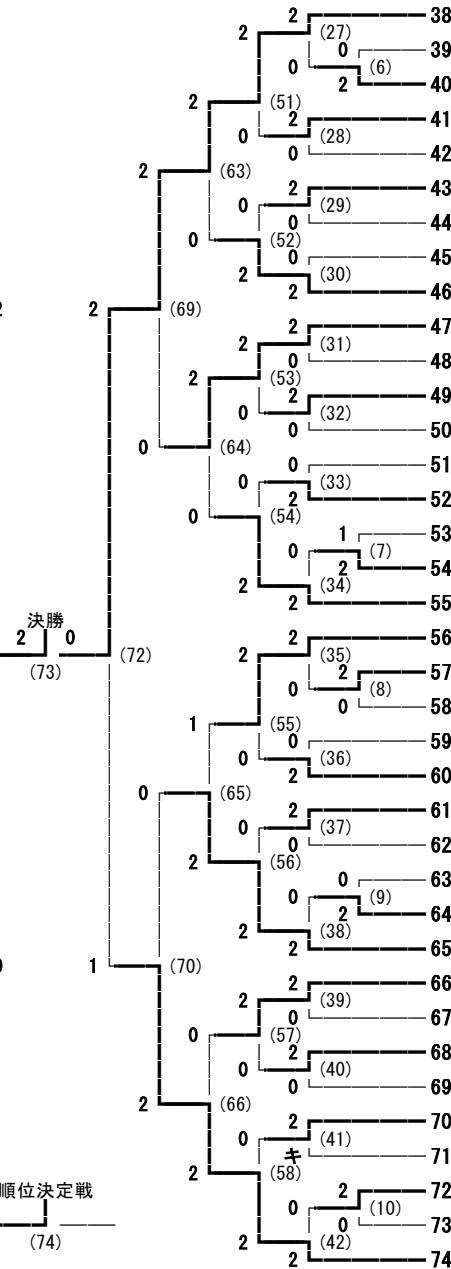

平成28年度 中信地区高等学校新人体育大会バドミントン競技会 男子学校対抗

信州スカイパーク体育館

平成28年11月3日～5日

平成28年度 中信地区高等学校新人体育大会バドミントン競技会 女子学校対抗

平成28年度 中信地区高等学校新人体育大会バドミントン競技会 男子ダブルス

平成28年11月3日～5日

信州スカイパーク体育館

- 上條 昂樹・神田 元憲 (蘇南)
- 上原 詔・竹田原 幸冬 (豊科)
- 笠原 大暉・宮澤 純 (池田工業)
- 増澤 弘喜・柳澤 友也 (松本第一)
- 上條 友輔・北澤 洸 (梓川)
- 山口 将貴・降旗 功太 (都市大塩尻)
- 佐藤 和樹・松尾 優弥 (徳高商業)
- 藤森 雄大・加科 凌 (田川)
- 白井 聡太・小林 優斗 (松本蟻ヶ崎)
- 藤井 海斗・山中 雅也 (松本工業)
- 瀧澤 和樹・三村 隼輝 (松本県ヶ丘)
- 小松 亮太・櫻井 颯人 (松商学園)
- 河西 晃希・横山 峻平 (松本深志)
- 永井 聡一朗・赤羽 雅人 (明科)
- 齋藤 広希・杉江 未優 (松本美須ヶヶ丘)
- 向井 和樹・坪田 知大 (木曾青峰)
- 泉 昂太・鈴木 健人 (白馬)
- 北沢 真寛・藤卷 旬矢 (大町岳陽)
- 岡田 陸・小澤 尚輝 (塩尻志学館)
- 土屋 諒祐・立花 暁拓 (松本県ヶ丘)
- 田中 佑八・小林 雅人 (松本美須ヶヶ丘)
- 清水 敬太・瀧澤 拓磨 (松商学園)
- 岡村 諭樹・樋口 大和 (松本蟻ヶ崎)
- 斉藤 大輝・石川 瑠威 (塩尻志学館)
- 内野 慧・小林 祐斗 (豊科)
- 横山 潤・上村 隼斗 (明科)
- 伊藤 大熙・佐藤 裕信 (梓川)
- 太田 颯・越村 拓也 (松本工業)
- 下出 涉・下牧 舜 (木曾青峰)
- 花村 能至・東方 悠真 (松本深志)
- 小口 凱土・岩渕 柊 (徳高商業)
- 手塚 翔吾・吉田 朋也 (田川)
- 宮嶋 蓮・飯村 大輔 (白馬)
- 吉澤 龍・長島 光喜 (蘇南)
- 矢ヶ崎 翔揮・千野 広斗 (都市大塩尻)
- 板橋 宙輝・梶原 直也 (エクセラン)
- 曾根原 唱・高橋 奎介 (大町岳陽)

- 藤井 光彦・奥原 静也 (松本工業)
- 木村 隼人・小穴 和也 (松本蟻ヶ崎)
- 山本 想良・切石 承太郎 (松商学園)
- 小澤 健太・新井 裕太 (塩尻志学館)
- 松澤 一輝・牛越 耀 (池田工業)
- 中野 啓汰・平田 健隼 (豊科)
- 浅井 伯彬・笠原 大河 (梓川)
- 新井 寛樹・松井 友郎 (松本深志)
- 木内 聡哉・稀代 爽太 (徳高商業)
- 伊藤 優也・城山 達也 (松本県ヶ丘)
- 熊野 哉那・歌田 直哉 (都市大塩尻)
- 織田 貴也・下出 弘輔 (木曾青峰)
- 仁科 祐一郎・原田 竜成 (大町岳陽)
- 酒井 康年・太田 康介 (白馬)
- 藤岡 珠偉・山下 来紀 (松本美須ヶヶ丘)
- 野邑 隼斗・北原 大輝 (田川)
- 勝野 柚・秋山 優斗 (明科)
- 上條 覚士・春日 友貴 (蘇南)
- 奥原 優樹・奥原 悠士 (梓川)
- 百瀬 太星・洞澤 翔 (都市大塩尻)
- 木村 一貴・西澤 泰彦 (池田工業)
- 有賀 大介・高山 鉄平 (エクセラン)
- 浜 宏樹・中沢 宏紀 (田川)
- 塚原 悠久・三澤 岳人 (松本県ヶ丘)
- 中山 知耶・尾澤 玲空 (松本蟻ヶ崎)
- 吉川 明良・藤澤 光 (松本美須ヶヶ丘)
- 涌井 諒人・田中 健一郎 (松本工業)
- 伊藤 雄大・北原 聖之 (蘇南)
- 安藤 嘉芸・田中 悠介 (松本深志)
- 太田 奏・早坂 駿 (豊科)
- 倉口 雅季・起 綾我 (木曾青峰)
- 太田 啓介・清水 千優 (松商学園)
- 有賀 悠馬・伊藤 留希亜 (塩尻志学館)
- 久保田 健介・江津 瑞樹 (大町岳陽)
- 本田 拓巳・野呂田 章吾 (徳高商業)
- 蟹澤 壘・古木 甫康 (白馬)
- 小林 大和・田中 大貴 (明科)

平成28年度 中信地区高等学校新人体育大会バドミントン競技会 女子ダブルス

平成28年11月3日～5日
信州スカイパーク体育館

平成28年度 中信地区高等学校新人体育大会バドミントン競技会 男子シングルス

平成28年11月3日～5日

信州スカイパーク体育館

平成28年度 中信地区高等学校新人体育大会バドミントン競技会 女子シングルス

平成28年11月3日～5日

信州スカイパーク体育館