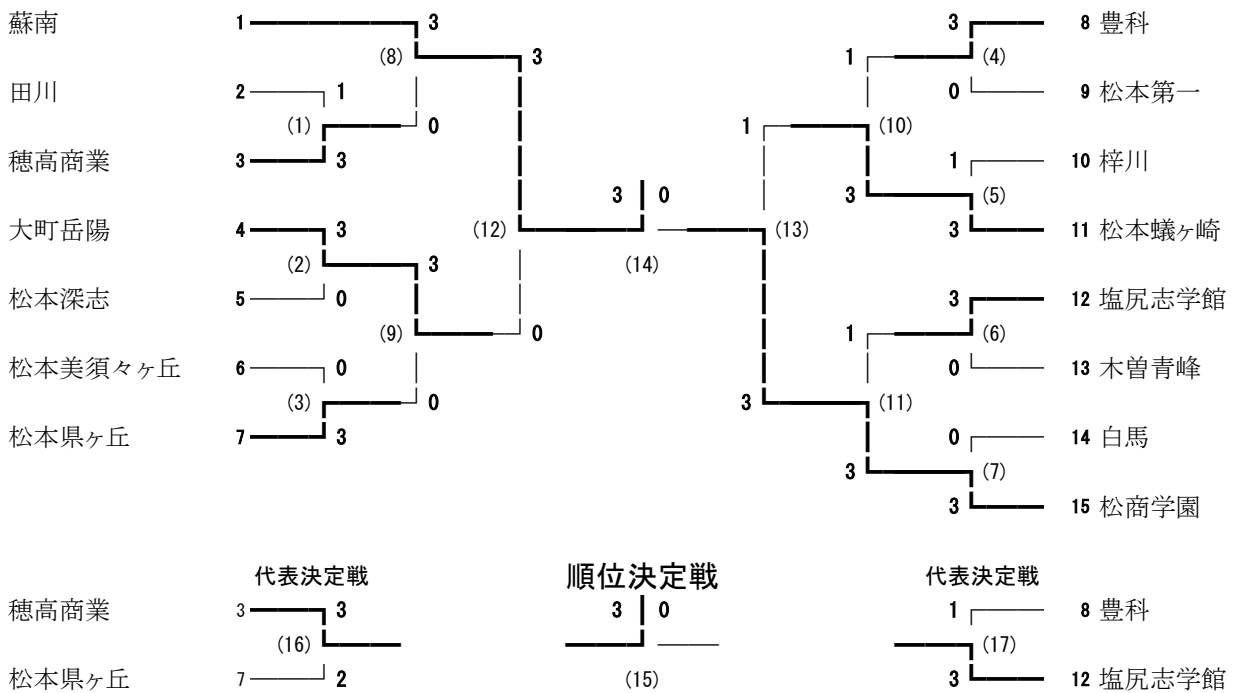

平成28年度 中信地区高等学校新人体育大会バドミントン競技会 男子学校対抗

信州スカイパーク体育館

平成28年11月3日～5日

平成28年度 中信地区高等学校新人体育大会バドミントン競技会 女子学校対抗

平成28年度 中信地区高等学校新人体育大会バドミントン競技会 男子ダブルス

平成28年11月3日～5日

信州スカイパーク体育館

- 上條 昂樹・神田 元憲 (蘇南)
- 上原 詔・竹田原 幸冬 (豊科)
- 笠原 大暉・宮澤 純 (池田工業)
- 増澤 弘喜・柳澤 友也 (松本第一)
- 上條 友輔・北澤 洸 (梓川)
- 山口 将貴・降旗 功太 (都市大塩尻)
- 佐藤 和樹・松尾 優弥 (徳高商業)
- 藤森 雄大・加科 凌 (田川)
- 白井 聡太・小林 優斗 (松本蟻ヶ崎)
- 藤井 海斗・山中 雅也 (松本工業)
- 瀧澤 和樹・三村 隼輝 (松本県ヶ丘)
- 小松 亮太・櫻井 颯人 (松商学園)
- 河西 晃希・横山 峻平 (松本深志)
- 永井 聡一朗・赤羽 雅人 (明科)
- 齋藤 広希・杉江 未優 (松本美須ヶヶ丘)
- 向井 和樹・坪田 知大 (木曾青峰)
- 泉 昂太・鈴木 健人 (白馬)
- 北沢 真寛・藤卷 旬矢 (大町岳陽)
- 岡田 陸・小澤 尚輝 (塩尻志学館)
- 土屋 諒祐・立花 暁拓 (松本県ヶ丘)
- 田中 佑八・小林 雅人 (松本美須ヶヶ丘)
- 清水 敬太・瀧澤 拓磨 (松商学園)
- 岡村 諭樹・樋口 大和 (松本蟻ヶ崎)
- 斉藤 大輝・石川 瑠威 (塩尻志学館)
- 内野 慧・小林 祐斗 (豊科)
- 横山 潤・上村 隼斗 (明科)
- 伊藤 大熙・佐藤 裕信 (梓川)
- 太田 颯・越村 拓也 (松本工業)
- 下出 涉・下牧 舜 (木曾青峰)
- 花村 能至・東方 悠真 (松本深志)
- 小口 凱土・岩渕 柊 (徳高商業)
- 手塚 翔吾・吉田 朋也 (田川)
- 宮嶋 蓮・飯村 大輔 (白馬)
- 吉澤 龍・長島 光喜 (蘇南)
- 矢ヶ崎 翔揮・千野 広斗 (都市大塩尻)
- 板橋 宙輝・梶原 直也 (エクセラン)
- 曾根原 唱・高橋 奎介 (大町岳陽)