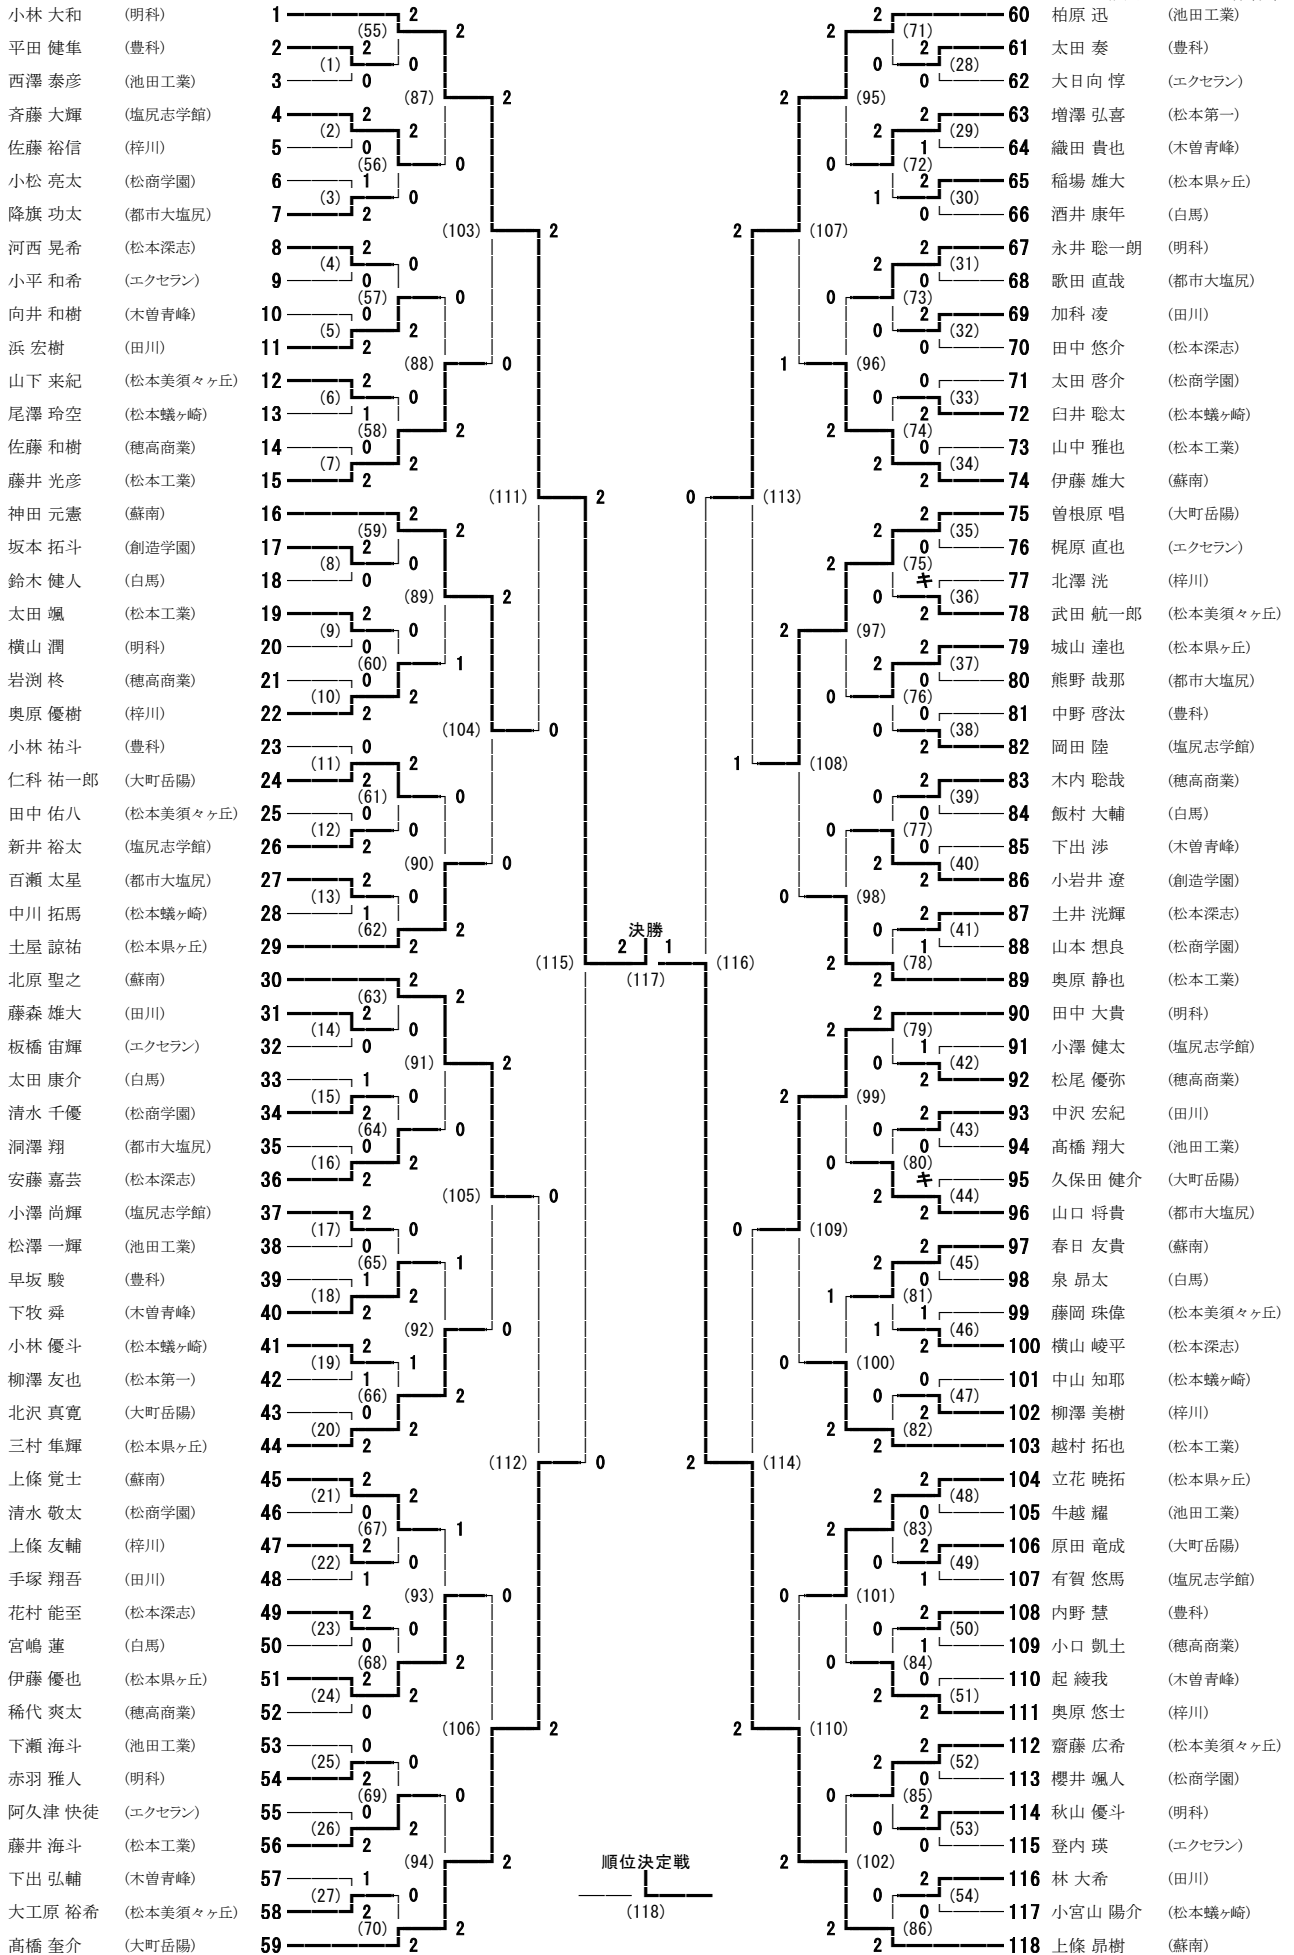

平成28年度 中信地区高等学校新人体育大会バドミントン競技会 男子学校対抗

信州スカイパーク体育館

平成28年11月3日～5日

平成28年度 中信地区高等学校新人体育大会バドミントン競技会 女子学校対抗

平成28年度 中信地区高等学校新人体育大会バドミントン競技会 男子ダブルス

平成28年11月3日～5日

信州スカイパーク体育館

- 上條 昂樹・神田 元憲 (蘇南)
- 上原 詔・竹田原 幸冬 (豊科)
- 笠原 大暉・宮澤 純 (池田工業)
- 増澤 弘喜・柳澤 友也 (松本第一)
- 上條 友輔・北澤 洸 (梓川)
- 山口 将貴・降旗 功太 (都市大塩尻)
- 佐藤 和樹・松尾 優弥 (徳高商業)
- 藤森 雄大・加科 凌 (田川)
- 白井 聡太・小林 優斗 (松本蟻ヶ崎)
- 藤井 海斗・山中 雅也 (松本工業)
- 瀧澤 和樹・三村 隼輝 (松本県ヶ丘)
- 小松 亮太・櫻井 颯人 (松商学園)
- 河西 晃希・横山 峻平 (松本深志)
- 永井 聡一朗・赤羽 雅人 (明科)
- 齋藤 広希・杉江 未優 (松本美須ヶヶ丘)
- 向井 和樹・坪田 知大 (木曾青峰)
- 泉 昂太・鈴木 健人 (白馬)
- 北沢 真寛・藤卷 旬矢 (大町岳陽)
- 岡田 陸・小澤 尚輝 (塩尻志学館)
- 土屋 諒祐・立花 暁拓 (松本県ヶ丘)
- 田中 佑八・小林 雅人 (松本美須ヶヶ丘)
- 清水 敬太・瀧澤 拓磨 (松商学園)
- 岡村 諭樹・樋口 大和 (松本蟻ヶ崎)
- 斉藤 大輝・石川 瑠威 (塩尻志学館)
- 内野 慧・小林 祐斗 (豊科)
- 横山 潤・上村 隼斗 (明科)
- 伊藤 大熙・佐藤 裕信 (梓川)
- 太田 颯・越村 拓也 (松本工業)
- 下出 涉・下牧 舜 (木曾青峰)
- 花村 能至・東方 悠真 (松本深志)
- 小口 凱土・岩渕 柊 (徳高商業)
- 手塚 翔吾・吉田 朋也 (田川)
- 宮嶋 蓮・飯村 大輔 (白馬)
- 吉澤 龍・長島 光喜 (蘇南)
- 矢ヶ崎 翔揮・千野 広斗 (都市大塩尻)
- 板橋 宙輝・梶原 直也 (エクセラン)
- 曾根原 唱・高橋 奎介 (大町岳陽)

平成28年度 中信地区高等学校新人体育大会バドミントン競技会 女子ダブルス

平成28年11月3日～5日
信州スカイパーク体育館

平成28年度 中信地区高等学校新人体育大会バドミントン競技会 男子シングルス

平成28年11月3日～5日

信州スカイパーク体育館

平成28年度 中信地区高等学校新人体育大会バドミントン競技会 女子シングルス

平成28年11月3日～5日

信州スカイパーク体育館