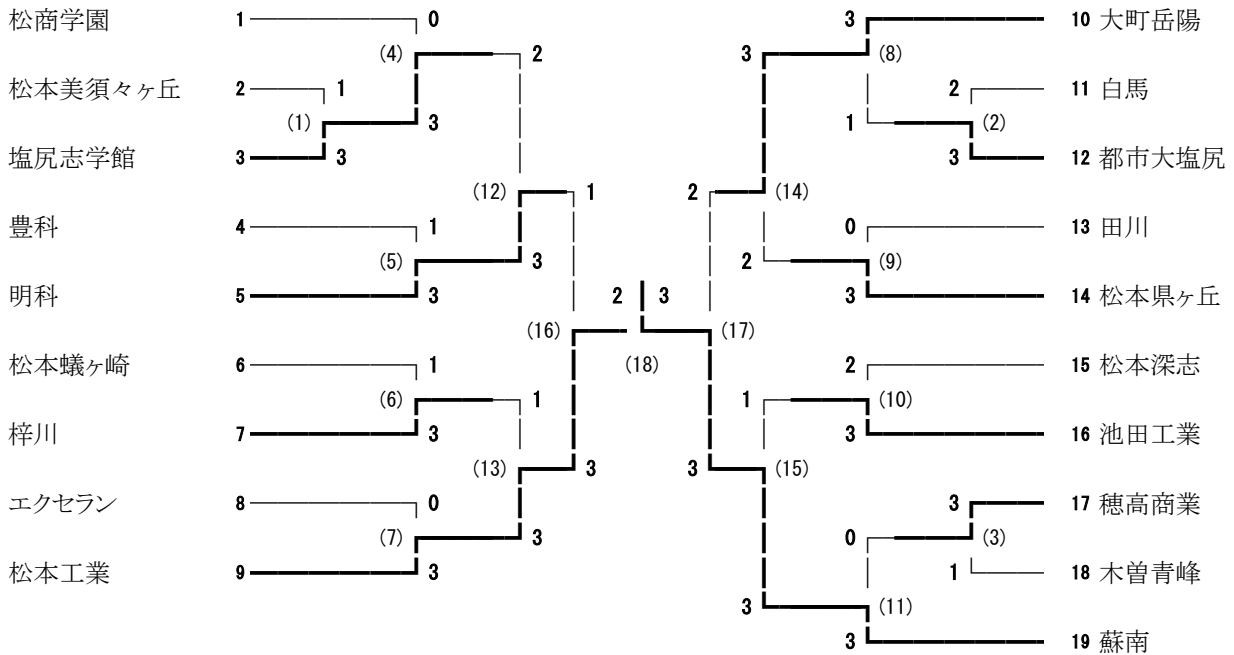

平成28年度 中信地区高等学校新人体育大会バドミントン競技会 男子学校対抗

信州スカイパーク体育館

平成28年11月3日～5日

平成28年度 中信地区高等学校新人体育大会バドミントン競技会 女子学校対抗

平成28年度 中信地区高等学校新人体育大会バドミントン競技会 男子ダブルス

平成28年11月3日～5日

信州スカイパーク体育館

- 上條 昂樹・神田 元憲 (蘇南)
- 上原 詔・竹田原 幸冬 (豊科)
- 笠原 大暉・宮澤 純 (池田工業)
- 増澤 弘喜・柳澤 友也 (松本第一)
- 上條 友輔・北澤 洸 (梓川)
- 山口 将貴・降旗 功太 (都市大塩尻)
- 佐藤 和樹・松尾 優弥 (徳高商業)
- 藤森 雄大・加科 凌 (田川)
- 白井 聡太・小林 優斗 (松本蟻ヶ崎)
- 藤井 海斗・山中 雅也 (松本工業)
- 瀧澤 和樹・三村 隼輝 (松本県ヶ丘)
- 小松 亮太・櫻井 颯人 (松商学園)
- 河西 晃希・横山 峻平 (松本深志)
- 永井 聡一朗・赤羽 雅人 (明科)
- 齋藤 広希・杉江 未優 (松本美須ヶヶ丘)
- 向井 和樹・坪田 知大 (木曾青峰)
- 泉 昂太・鈴木 健人 (白馬)
- 北沢 真寛・藤卷 旬矢 (大町岳陽)
- 岡田 陸・小澤 尚輝 (塩尻志学館)
- 土屋 諒祐・立花 暁拓 (松本県ヶ丘)
- 田中 佑八・小林 雅人 (松本美須ヶヶ丘)
- 清水 敬太・瀧澤 拓磨 (松商学園)
- 岡村 諭樹・樋口 大和 (松本蟻ヶ崎)
- 斉藤 大輝・石川 瑠威 (塩尻志学館)
- 内野 慧・小林 祐斗 (豊科)
- 横山 潤・上村 隼斗 (明科)
- 伊藤 大熙・佐藤 裕信 (梓川)
- 太田 颯・越村 拓也 (松本工業)
- 下出 涉・下牧 舜 (木曾青峰)
- 花村 能至・東方 悠真 (松本深志)
- 小口 凱土・岩渕 柊 (徳高商業)
- 手塚 翔吾・吉田 朋也 (田川)
- 宮嶋 蓮・飯村 大輔 (白馬)
- 吉澤 龍・長島 光喜 (蘇南)
- 矢ヶ崎 翔揮・千野 広斗 (都市大塩尻)
- 板橋 宙輝・梶原 直也 (エクセラン)
- 曾根原 唱・高橋 奎介 (大町岳陽)