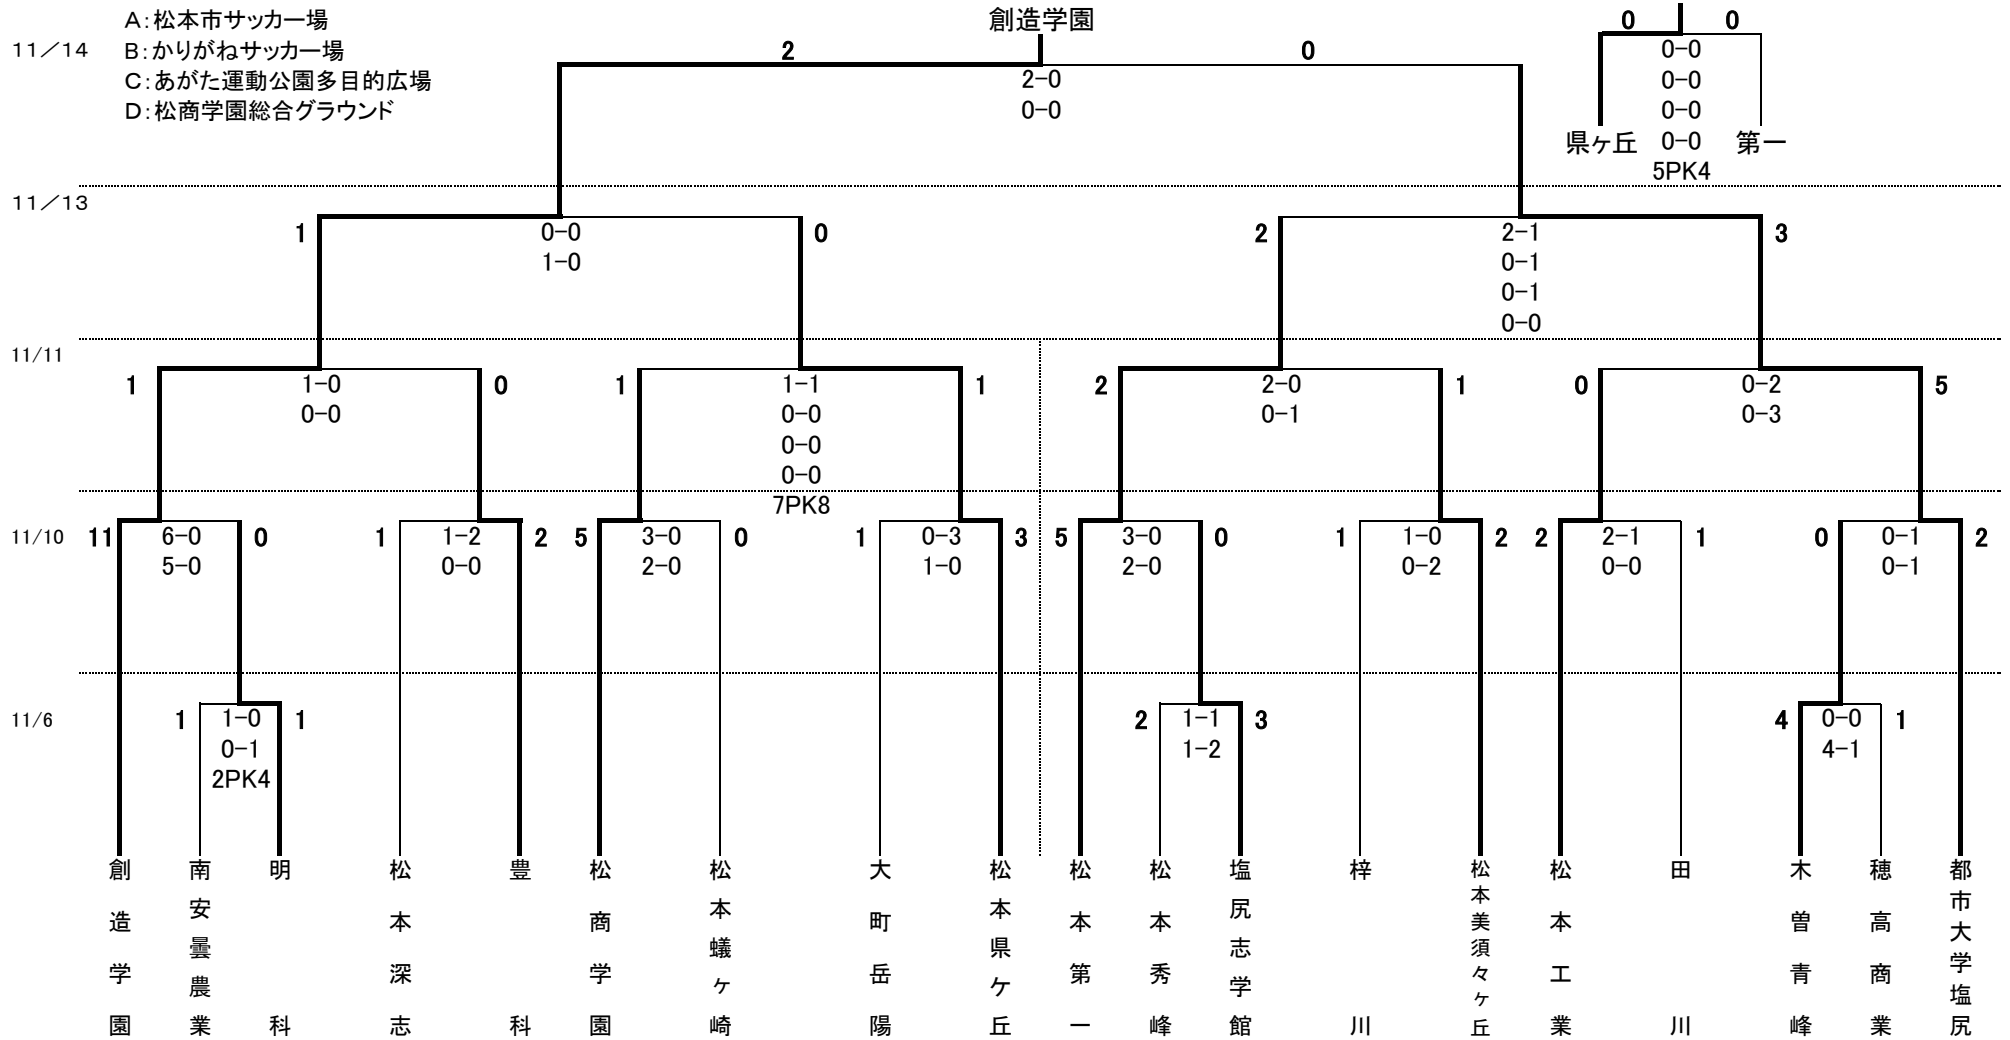

平成28年度 中信高等学校新人体育大会 サッカー競技大会

試合開始時間	第一日(6日)	①10:00	②11:40	③13:20
	第二日(10日)	① 9:30	②11:10	③12:50 ④14:30
	第三日(11日)	①11:00	②13:00	
	第四日(13日)	①10:00	②12:00	
	第五日(14日)	①10:00	②12:00	