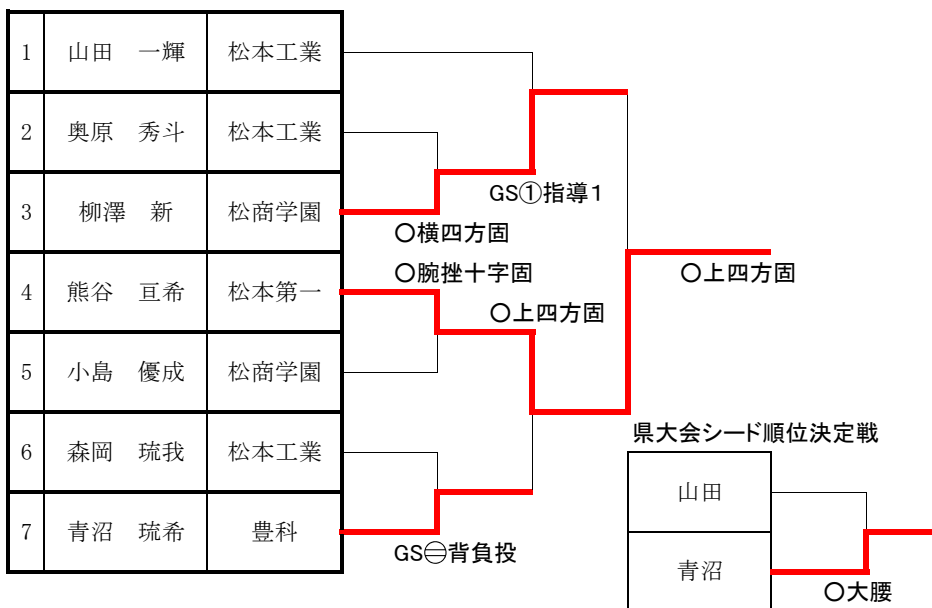

男子個人60kg級

男子個人66kg級

	氏名	学校	1石田	2花岡	3中里	勝敗	順位
1	石田 幸也	松商学園	/	⊖有効	⊖技有	2勝0敗	1
2	花岡 大地	松本工業	△	/	〇横四方固	1勝1敗	2
3	中里 安孝	松本第一	△	△	/	0勝2敗	3