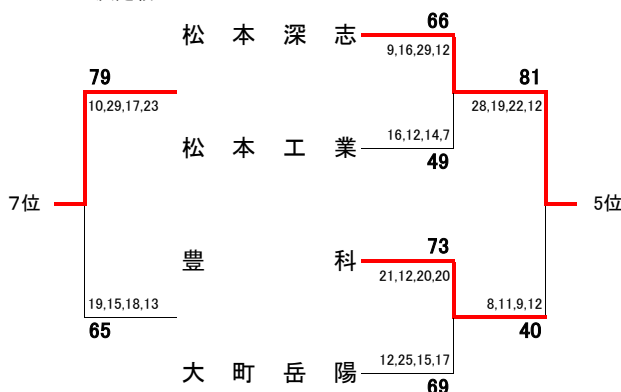

順位

- 1位 松商学園
- 2位 松本第一
- 3位 松本県ヶ丘
- 4位 松本美須々ヶ丘
- 5位 松本深志
- 6位 豊科
- 7位 松本工業
- 8位 大町岳陽

5~8決定戦

順位

- 1位 松商学園
- 2位 創造学園
- 3位 豊科
- 4位 田川
- 5位 松本蟻ヶ崎
- 6位 松本美須ヶ丘
- 7位 松本第一
- 8位 塩尻志学館

5~8決定戦