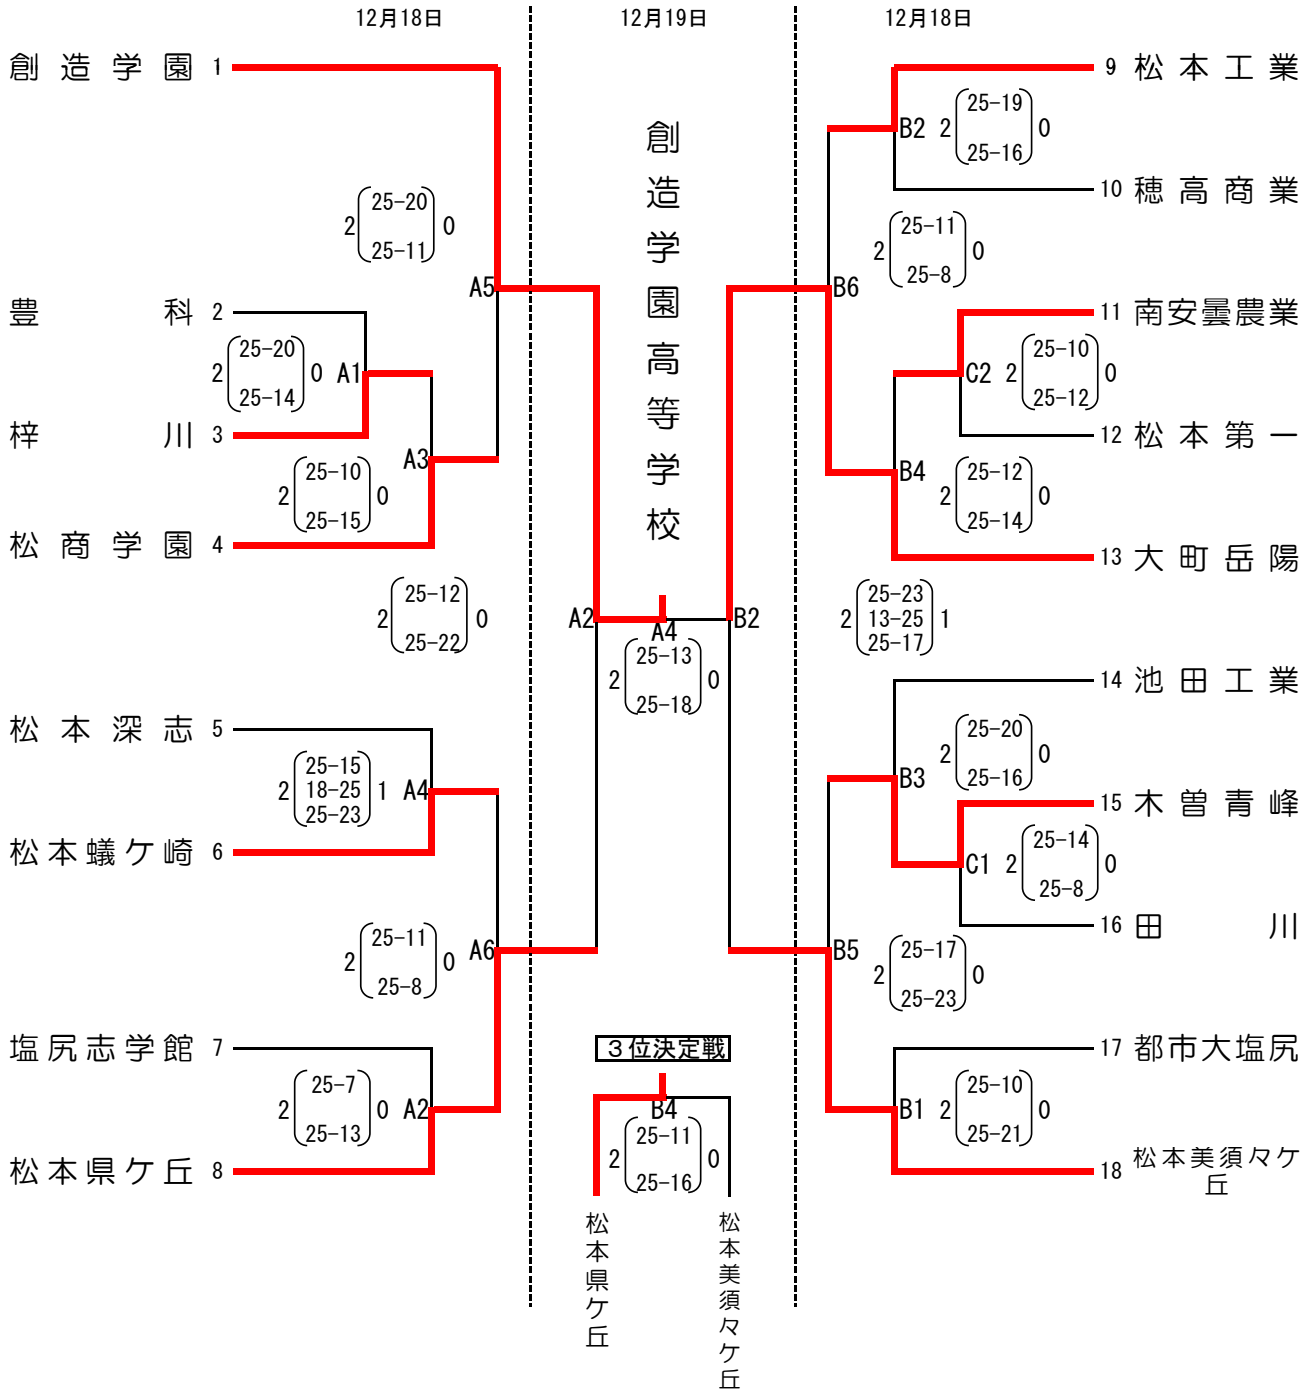

平成28年度 中信高等学校体育新人大会バレーボール競技会

【男子】

期日 平成28年12月18日(日)~19日(月)

会場 (18日) 松本深志高等学校体育館 (19日) 松本市総合体育館

【順位】

第1位	創造学園
第2位	大町岳陽
第3位	松本県ヶ丘
第4位	松本美須々ヶ丘
第5位	松本工業
第6位	松本蟻ヶ崎
第7位	木曾青峰
第8位	松商学園

【順位決定戦】(12月19日)

平成28年度 中信高等学校新人体育大会バレーボール競技会

【女子】

期日 平成28年12月17日(土)~18日(日)

会場 松本美須々ヶ丘高等学校体育館

【順位】

第1位	都市大塩尻
第2位	松商学園
第3位	創造学園
第4位	松本美須々ヶ丘
第5位	塩尻志学館
第6位	松本蟻ヶ崎
第7位	大町岳陽
第8位	松本県ヶ丘

【順位決定戦】(12月18日)