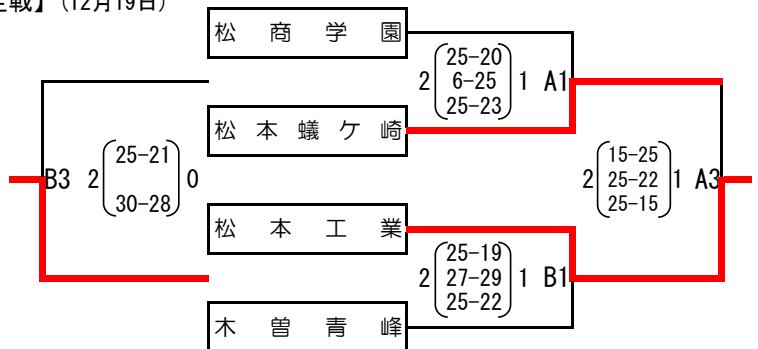

平成28年度 中信高等学校体育新人大会バレーボール競技会

【男子】

期日 平成28年12月18日(日)~19日(月)

会場 (18日) 松本深志高等学校体育館 (19日) 松本市総合体育館

【順位】

第1位	創造学園
第2位	大町岳陽
第3位	松本県ヶ丘
第4位	松本美須々ヶ丘
第5位	松本工業
第6位	松本蟻ヶ崎
第7位	木曾青峰
第8位	松商学園

【順位決定戦】(12月19日)

平成28年度 中信高等学校新人体育大会バレーボール競技会