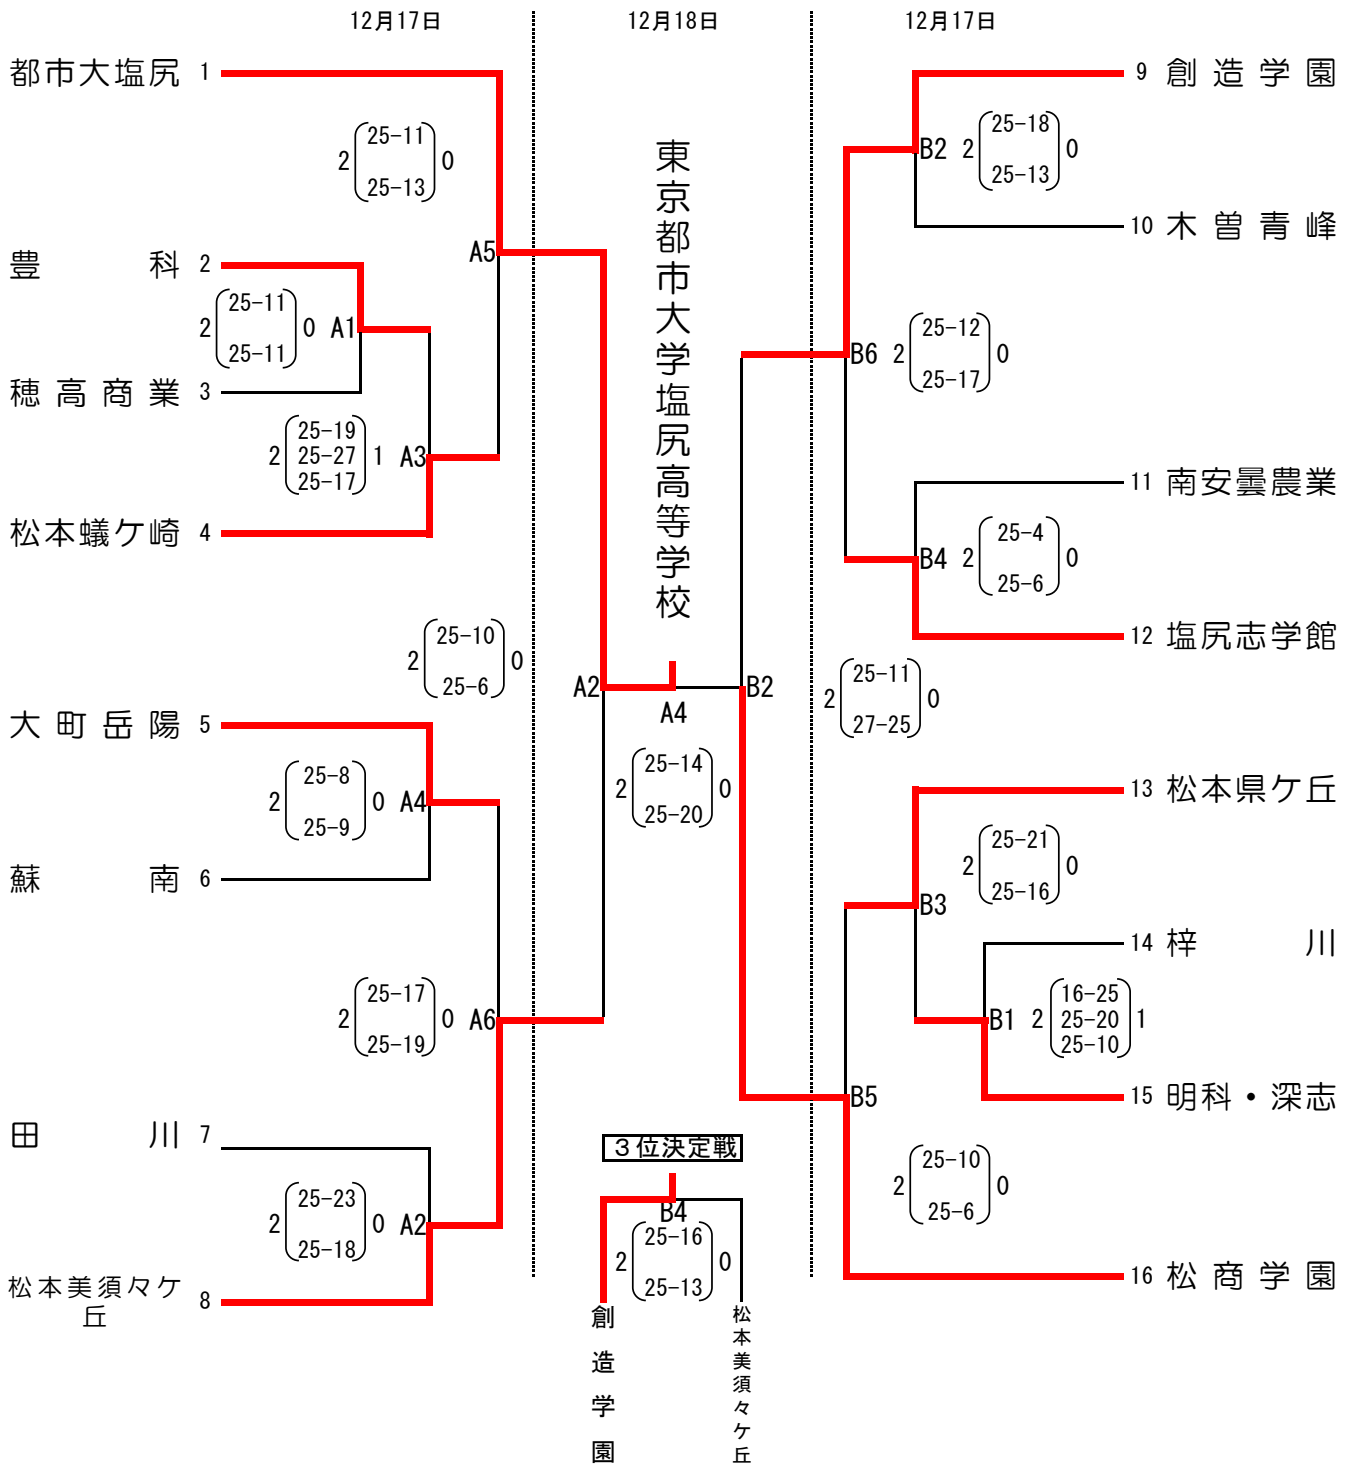

平成28年度 中信高等学校体育新人大会バレーボール競技会

【男子】

期日 平成28年12月18日(日)~19日(月)

会場 (18日) 松本深志高等学校体育館 (19日) 松本市総合体育館

【順位】

第1位	創造学園
第2位	大町岳陽
第3位	松本県ヶ丘
第4位	松本美須々ヶ丘
第5位	松本工業
第6位	松本蟻ヶ崎
第7位	木曾青峰
第8位	松商学園

【順位決定戦】(12月19日)

平成28年度 中信高等学校新人体育大会バレーボール競技会

【女子】

期日 平成28年12月17日(土)~18日(日)

会場 松本美須々ヶ丘高等学校体育館

【順位】

第1位	都市大塩尻
第2位	松商学園
第3位	創造学園
第4位	松本美須々ヶ丘
第5位	塩尻志学館
第6位	松本蟻ヶ崎
第7位	大町岳陽
第8位	松本県ヶ丘

【順位決定戦】(12月18日)