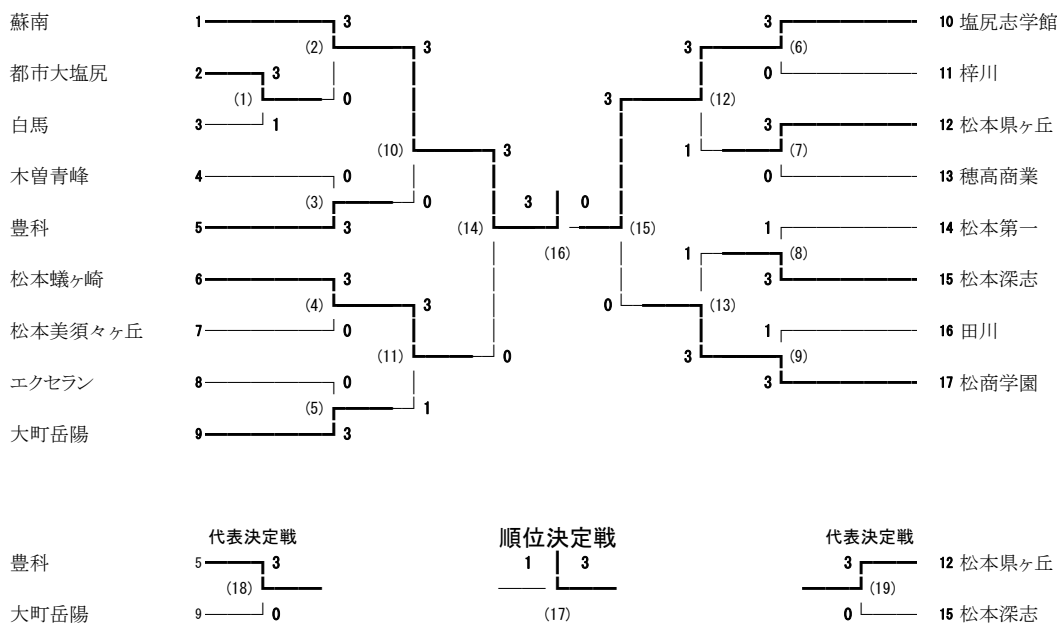

平成29年度 中信地区高等学校新人体育大会 バドミントン競技会 女子学校対抗