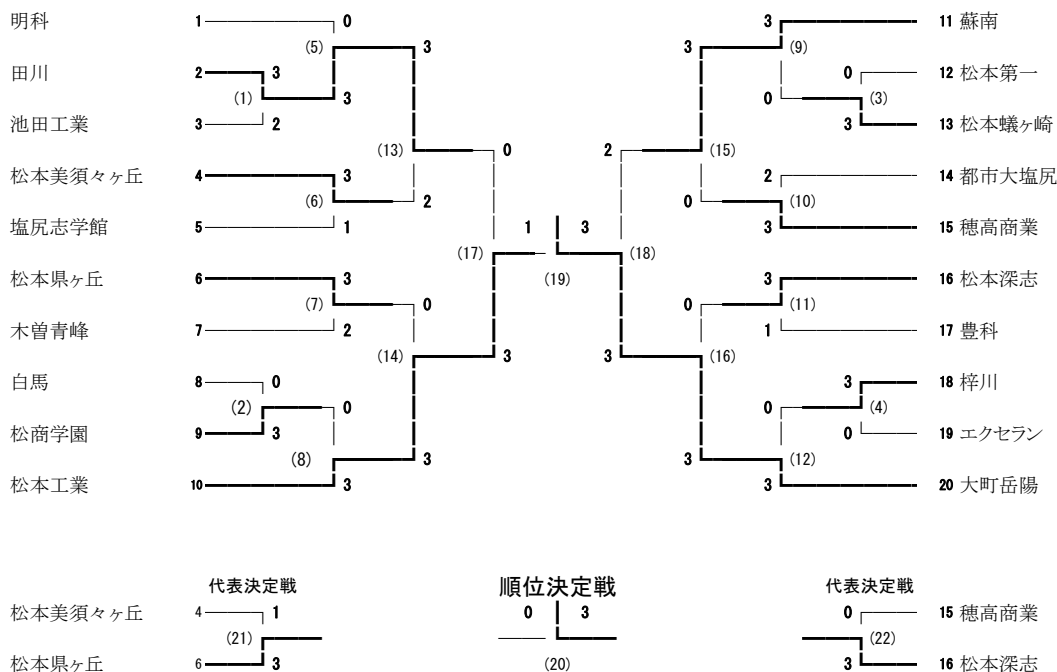

# 平成29年度 中信地区高等学校新人体育大会 バドミントン競技会 男子学校対抗

信州スカイパーク体育館

平成29年11月4日～6日