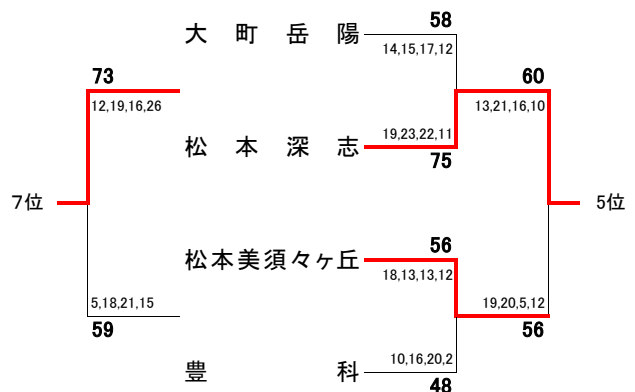

順位

- 1位 松商学園
- 2位 松本第一
- 3位 松本県ヶ丘
- 4位 松本工業
- 5位 松本深志
- 6位 松本美須々ヶ丘
- 7位 大町岳陽
- 8位 豊科

5~8決定戦

順位

- 1位 松商学園
- 2位 松本蟻ヶ崎
- 3位 豊科
- 4位 田川
- 5位 創造学園
- 6位 松本深志
- 7位 松本第一
- 8位 塩尻志学館

5~8決定戦