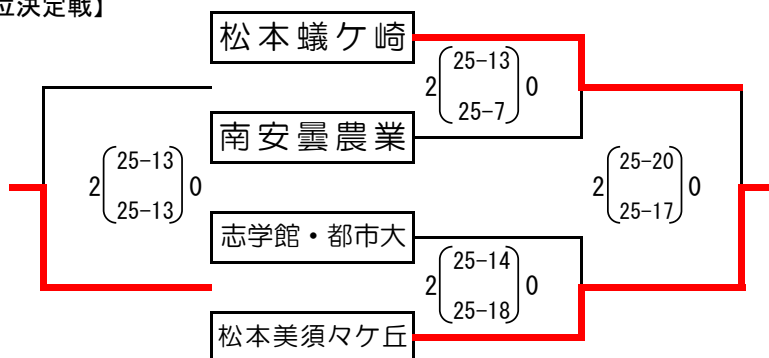

平成29年度 中信高等学校体育新人大会バレーボール競技会

【男子】

期 日 平成29年12月16日(土)～17日(日)
会 場 松本美須々ヶ丘高等学校体育館

【順位】

第1位	創造学園
第2位	大町岳陽
第3位	松商学園
第4位	松本県ヶ丘
第5位	松本美須々ヶ丘
第6位	松本蟻ヶ崎
第7位	志学館・都市大
第8位	南安曇農業

【順位決定戦】

平成29年度 中信高等学校新人体育大会バレーボール競技会

【女子】