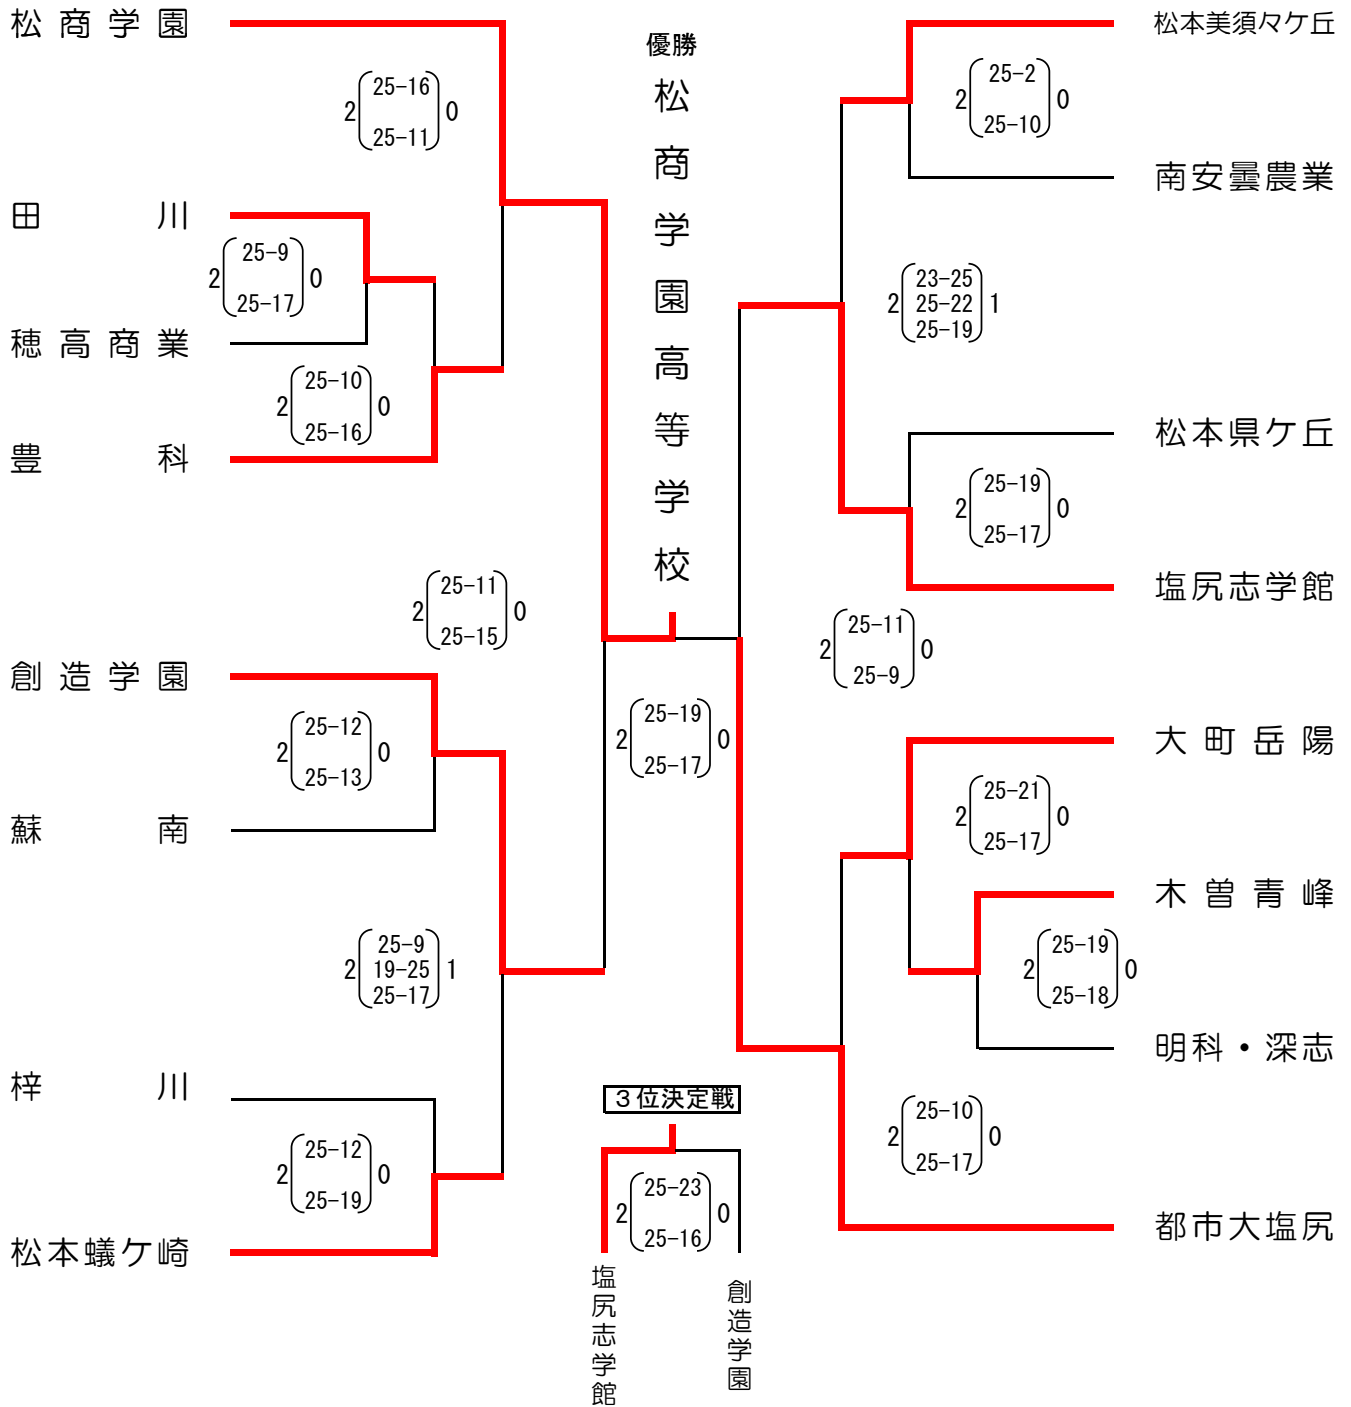

平成29年度 中信高等学校体育新人大会バレーボール競技会

【男子】

期 日 平成29年12月16日(土)～17日(日)
会 場 松本美須々ヶ丘高等学校体育館

【順位】

第1位	創造学園
第2位	大町岳陽
第3位	松商学園
第4位	松本県ヶ丘
第5位	松本美須々ヶ丘
第6位	松本蟻ヶ崎
第7位	志学館・都市大
第8位	南安曇農業

【順位決定戦】

平成29年度 中信高等学校新人体育大会バレーボール競技会

【女子】

期 日 平成29年12月16日(土)~17日(日)

会 場 松本蟻ヶ崎高等学校体育館

【順位】

第1位	松商学園
第2位	都市大塩尻
第3位	塩尻志学館
第4位	創造学園
第5位	豊科
第6位	大町岳陽
第7位	松本蟻ヶ崎
第8位	松本美須々ヶ丘

【順位決定戦】