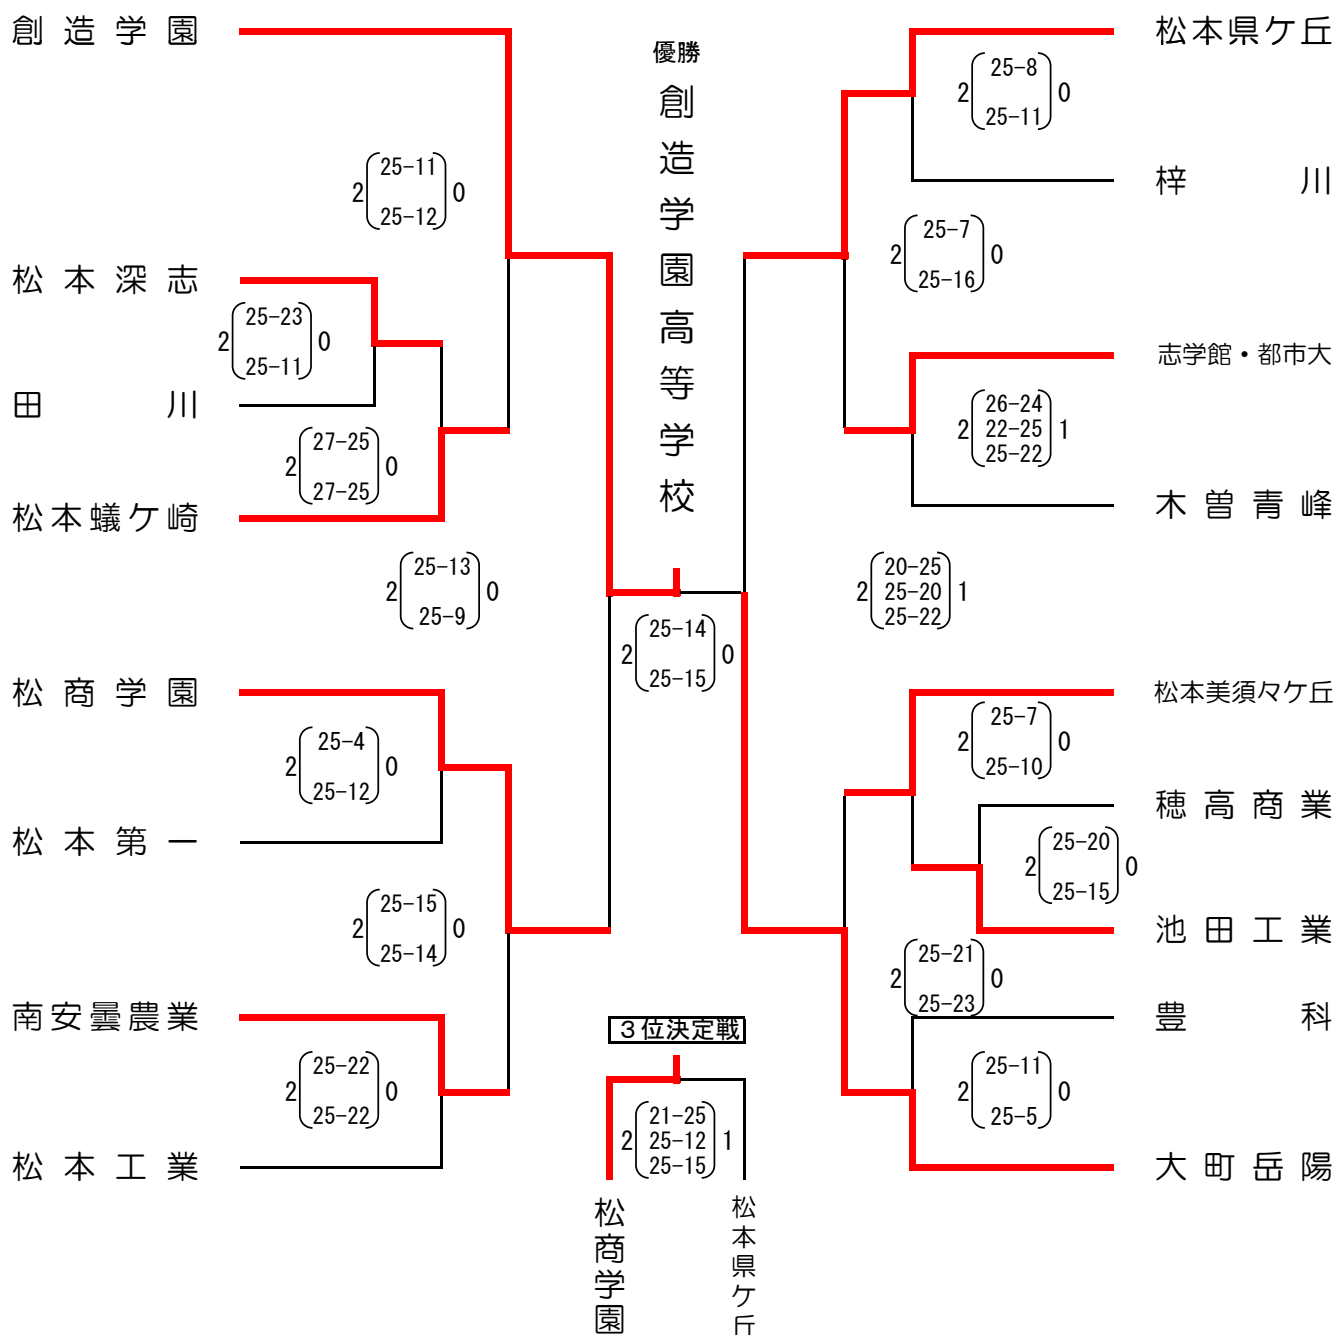

平成29年度 中信高等学校体育新人大会バレーボール競技会

【男子】

期 日 平成29年12月16日(土)～17日(日)
会 場 松本美須々ヶ丘高等学校体育館

【順位】

第1位	創造学園
第2位	大町岳陽
第3位	松商学園
第4位	松本県ヶ丘
第5位	松本美須々ヶ丘
第6位	松本蟻ヶ崎
第7位	志学館・都市大
第8位	南安曇農業

【順位決定戦】

平成29年度 中信高等学校新人体育大会バレーボール競技会

【女子】

期 日 平成29年12月16日(土)~17日(日)

会 場 松本蟻ヶ崎高等学校体育館

【順位】

第1位	松商学園
第2位	都市大塩尻
第3位	塩尻志学館
第4位	創造学園
第5位	豊科
第6位	大町岳陽
第7位	松本蟻ヶ崎
第8位	松本美須々ヶ丘

【順位決定戦】